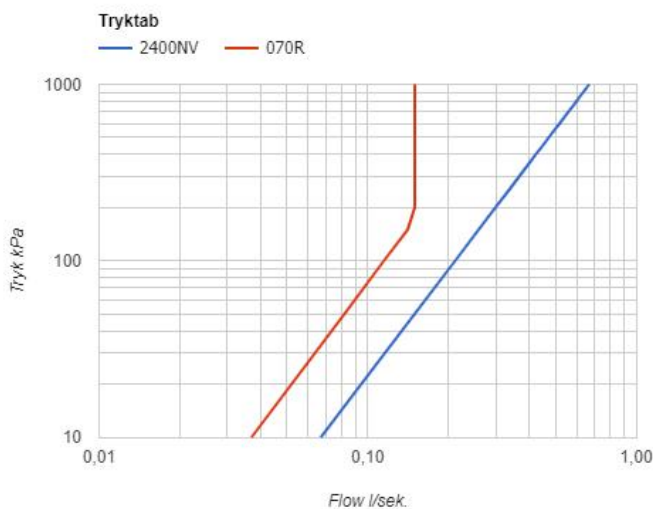

--

Dato:
Kunde:
Projekt:

2471R

Et-grebsblander med håndbruser.2471RUP = Et-grebsblander med keramisk ventilenhed 2400NV.2471RAP = Greb NR21, omskiftergreb NR24G, håndbruser og holder for håndbruser til højre, med kontraventil 070R, 60 mm dækrosetter: 001, 001G, 2001.

Flow

	Bar:	1,0	2,0	3,0	4,0	5,0
2400NV	(l/min)	12,7	18,0	22,0	25,4	28,4
070R	(l/min)	5,2	7,3	9,0	9,0	9,0

Beskrivelse og tekniske data

Montering	Armaturet kan bestilles med 15 mm CU rør påloddet tilgange for installation på cu-rørs installationer. Armaturet kan tilsluttes med medleveret 1/2" - 15 mm kompressionskoblinger og lekagesikringsboks til PEX-rør
Støjgruppe	Støjgruppe 2
Forudsat vandstrøm	0,30
Trykgruppe	Gruppe 300 kPa (Tryktabet over armaturet ved den forudsatte vandstrøm er mellem 150 og 300 kPa)
Bemærkninger	Data er for den største forudsatte vandstrøm til denne kombination.