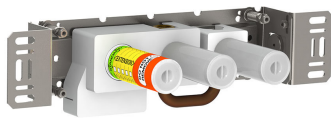

2001

60 mm dækroset. Hul Ø39 mm.VVS nr. 727646100, farve 16 krom.VVS nr. 727646181, farve 20 børstet krom.VVS nr. 727646140, farve 40 rustfrit stål.