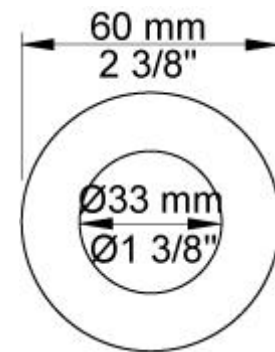

Flow

	Bar:	1,0	2,0	3,0	4,0	5,0
2400NV	(l/min)	12,7	18,0	22,0	25,4	28,4
070R	(l/min)	5,2	7,3	9,0	9,0	9,0

Beskrivelse og tekniske data

Montering	Armaturet kan bestilles med 15 mm CU rør påloddet tilgange for installation på cu-rørs installationer. Armaturet kan tilsluttes med medleveret 1/2" - 15 mm kompressionskoblinger og lekagesikringsboks til PEX-rør
Støjgruppe	Støjgruppe 2
Forudsat vandstrøm	0,30
Trykgruppe	Gruppe 300 kPa (Tryktabet over armaturet ved den forudsatte vandstrøm er mellem 150 og 300 kPa)
Bemærkninger	Data er for den største forudsatte vandstrøm til denne kombination.

001
 60 mm dækroset. Hul $\varnothing 30$ mm.VVS nr. 727646000, farve 16 krom.VVS nr. 727646081, farve 20 børstet krom.VVS nr. 727646040, farve 40 rustfrit stål.

001G
 60 mm dækroset. Hul $\varnothing 33$ mm.VVS nr. 727646600, farve 16 krom.VVS nr. 727646681, farve 20 børstet krom.VVS nr. 727646640, farve 40 rustfrit stål.

2001

60 mm dækroset. Hul Ø39 mm.VVS nr. 727646100, farve 16 krom.VVS nr. 727646181, farve 20 børstet krom.VVS nr. 727646140, farve 40 rustfrit stål.

2400NV

Et-grebsblander med omskifter, med en fast afgangsmuffe, uden afgangsmuffe 200M. Med pex-rørsikring.VVS nr. 715133700