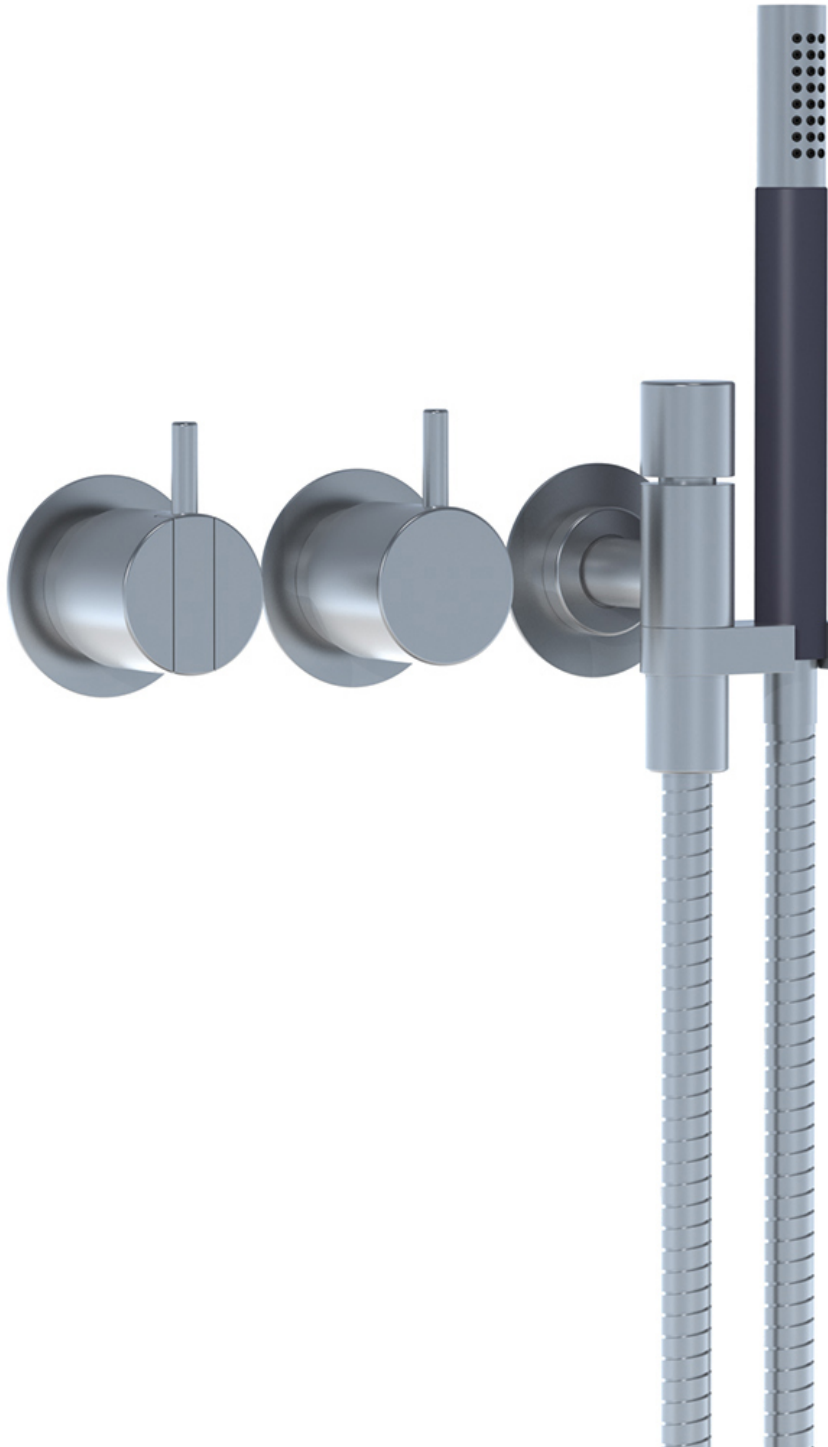

--

Dato:
Kunde:
Projekt:

2471R

Et-grebsblander med håndbruser.2471RUP = Et-grebsblander med keramisk ventilenhed 2400NV.2471RAP = Greb NR21, omskiftergreb NR24G, håndbruser og holder for håndbruser til højre, med kontraventil 070R, 60 mm dækrosetter: 001, 001G, 2001.

Flow

	Bar:	1,0	2,0	3,0	4,0	5,0
2400NV	(l/min)	12,7	18,0	22,0	25,4	28,4
070R	(l/min)	5,2	7,3	9,0	9,0	9,0

Beskrivelse og tekniske data

Montering	Armaturet kan bestilles med 15 mm CU rør påloddet tilgange for installation på cu-rørs installationer. Armaturet kan tilsluttes med medleveret 1/2" - 15 mm kompressionskoblinger og lekagesikringsboks til PEX-rør
Støjgruppe	Støjgruppe 2
Forudsat vandstrøm	0,30
Trykgruppe	Gruppe 300 kPa (Tryktabet over armaturet ved den forudsatte vandstrøm er mellem 150 og 300 kPa)
Bemærkninger	Data er for den største forudsatte vandstrøm til denne kombination.

070R
 Holder til håndbruser, med kontraventil,holder og T2 håndbruser med slange.Holder til højre. VVS nr. 727642200, farve 16 krom.VVS nr. 727642281, farve 20 børstet krom.VVS nr. 727642240, farve 40 rustfrit stål.

NR21

Greb til 2100, 2200, 2300, 2400. VVS nr. 715144100, farve 16 krom.VVS nr. 715144181, farve 20 børstet krom.VVS nr. 715144140, farve 40 rustfrit stål.

**NR24**

Omskiftergreb til 2400 med sort pind.VVS nr. 715144200, farve 16
krom.VVS nr. 715144281, farve 20 børstet krom.VVS nr. 715144240, farve
40 rustfrit stål.