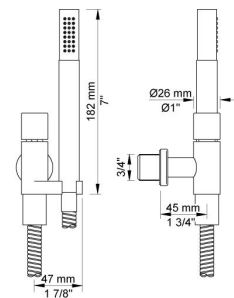

Flow

	Bar:	1,0	2,0	3,0	4,0	5,0
2400NV	(l/min)	12,7	18,0	22,0	25,4	28,4
070R	(l/min)	5,2	7,3	9,0	9,0	9,0

Beskrivelse og tekniske data

Montering	Armaturet kan bestilles med 15 mm CU rør påloddet tilgange for installation på cu-rørs installationer. Armaturet kan tilsluttes med medleveret 1/2" - 15 mm kompressionskoblinger og lekagesikringsboks til PEX-rør
Støjgruppe	Støjgruppe 2
Forudsat vandstrøm	0,30
Trykgruppe	Gruppe 300 kPa (Tryktabet over armaturet ved den forudsatte vandstrøm er mellem 150 og 300 kPa)
Bemærkninger	Data er for den største forudsatte vandstrøm til denne kombination.

001
 60 mm dækroset. Hul $\varnothing 30$ mm.VVS nr. 727646000, farve 16 krom.VVS nr. 727646081, farve 20 børstet krom.VVS nr. 727646040, farve 40 rustfrit stål.

001G
 60 mm dækroset. Hul $\varnothing 33$ mm.VVS nr. 727646600, farve 16 krom.VVS nr. 727646681, farve 20 børstet krom.VVS nr. 727646640, farve 40 rustfrit stål.

070R
 Holder til håndbruser, med kontraventil,holder og T2 håndbruser med slange.Holder til højre. VVS nr. 727642200, farve 16 krom.VVS nr. 727642281, farve 20 børstet krom.VVS nr. 727642240, farve 40 rustfrit stål.

2001

60 mm dækroset. Hul Ø39 mm.VVS nr. 727646100, farve 16 krom.VVS nr. 727646181, farve 20 børstet krom.VVS nr. 727646140, farve 40 rustfrit stål.

2400NV

Et-grebsblander med omskifter, med en fast afgangsmuffe, uden afgangsmuffe 200M. Med pex-rørsikring.VVS nr. 715133700