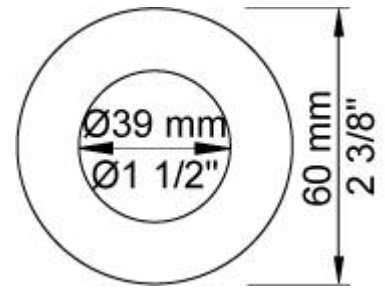

Flow

	Bar:	1,0	2,0	3,0	4,0	5,0
2400NV	(l/min)	12,7	18,0	22,0	25,4	28,4
070R	(l/min)	5,2	7,3	9,0	9,0	9,0

Beskrivelse og tekniske data

Montering	Armaturet kan bestilles med 15 mm CU rør påloddet tilgange for installation på cu-rørs installationer. Armaturet kan tilsluttes med medleveret 1/2" - 15 mm kompressionskoblinger og lekagesikringsboks til PEX-rør
Støjgruppe	Støjgruppe 2
Forudsat vandstrøm	0,30
Trykgruppe	Gruppe 300 kPa (Tryktabet over armaturet ved den forudsatte vandstrøm er mellem 150 og 300 kPa)
Bemærkninger	Data er for den største forudsatte vandstrøm til denne kombination.

001
 60 mm dækroset. Hul $\varnothing 30$ mm.VVS nr. 727646000, farve 16 krom.VVS nr. 727646081, farve 20 børstet krom.VVS nr. 727646040, farve 40 rustfrit stål.

001G
 60 mm dækroset. Hul $\varnothing 33$ mm.VVS nr. 727646600, farve 16 krom.VVS nr. 727646681, farve 20 børstet krom.VVS nr. 727646640, farve 40 rustfrit stål.

2001

60 mm dækroset. Hul Ø39 mm.VVS nr. 727646100, farve 16 krom.VVS nr. 727646181, farve 20 børstet krom.VVS nr. 727646140, farve 40 rustfrit stål.

2400NV

Et-grebsblander med omskifter, med en fast afgangsmuffe, uden afgangsmuffe 200M. Med pex-rørsikring.VVS nr. 715133700