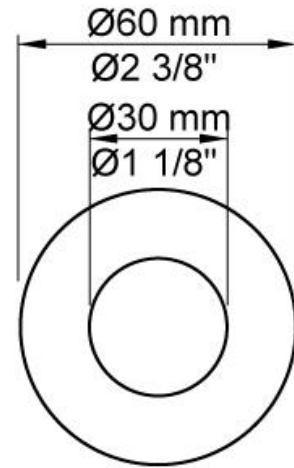

Flow

	Bar:	1,0	2,0	3,0	4,0	5,0
2400NV	(l/min)	12,7	18,0	22,0	25,4	28,4
070R	(l/min)	5,2	7,3	9,0	9,0	9,0

Beskrivelse og tekniske data

Montering	Armaturet kan bestilles med 15 mm CU rør påloddet tilgange for installation på cu-rørs installationer. Armaturet kan tilsluttes med medleveret 1/2" - 15 mm kompressionskoblinger og lekagesikringsboks til PEX-rør
Støjgruppe	Støjgruppe 2
Forudsat vandstrøm	0,30
Trykgruppe	Gruppe 300 kPa (Tryktabet over armaturet ved den forudsatte vandstrøm er mellem 150 og 300 kPa)
Bemærkninger	Data er for den største forudsatte vandstrøm til denne kombination.

001
 60 mm dækroset. Hul $\varnothing 30$ mm.VVS nr. 727646000, farve 16 krom.VVS nr. 727646081, farve 20 børstet krom.VVS nr. 727646040, farve 40 rustfrit stål.

001G
 60 mm dækroset. Hul $\varnothing 33$ mm.VVS nr. 727646600, farve 16 krom.VVS nr. 727646681, farve 20 børstet krom.VVS nr. 727646640, farve 40 rustfrit stål.