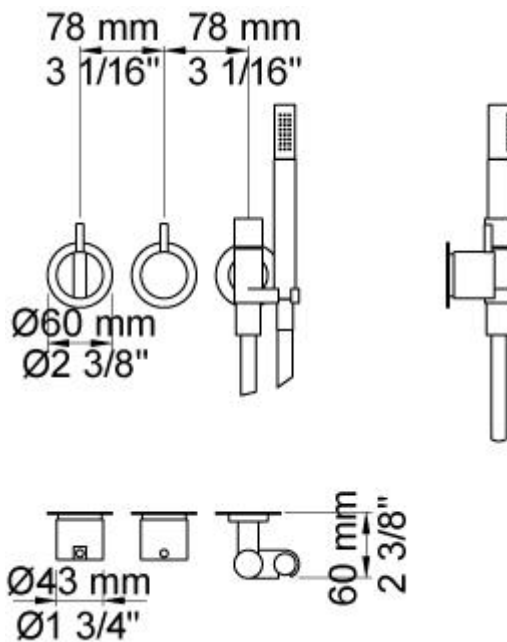

--

Dato:
Kunde:
Projekt:

2471R

Et-grebsblander med håndbruser.2471RUP = Et-grebsblander med keramisk ventilenhed 2400NV.2471RAP = Greb NR21, omskiftergreb NR24G, håndbruser og holder for håndbruser til højre, med kontraventil 070R, 60 mm dækrosetter: 001, 001G, 2001.

Flow

	Bar:	1,0	2,0	3,0	4,0	5,0
2400NV	(l/min)	12,7	18,0	22,0	25,4	28,4
070R	(l/min)	5,2	7,3	9,0	9,0	9,0

Beskrivelse og tekniske data

Montering	Armaturet kan bestilles med 15 mm CU rør påloddet tilgange for installation på cu-rørs installationer. Armaturet kan tilsluttes med medleveret 1/2" - 15 mm kompressionskoblinger og lekagesikringsboks til PEX-rør
Støjgruppe	Støjgruppe 2
Forudsat vandstrøm	0,30
Trykgruppe	Gruppe 300 kPa (Tryktabet over armaturet ved den forudsatte vandstrøm er mellem 150 og 300 kPa)
Bemærkninger	Data er for den største forudsatte vandstrøm til denne kombination.

001
 60 mm dækroset. Hul $\varnothing 30$ mm.VVS nr. 727646000, farve 16 krom.VVS nr. 727646081, farve 20 børstet krom.VVS nr. 727646040, farve 40 rustfrit stål.

001G
 60 mm dækroset. Hul $\varnothing 33$ mm.VVS nr. 727646600, farve 16 krom.VVS nr. 727646681, farve 20 børstet krom.VVS nr. 727646640, farve 40 rustfrit stål.

2001

60 mm dækroset. Hul Ø39 mm.VVS nr. 727646100, farve 16 krom.VVS nr. 727646181, farve 20 børstet krom.VVS nr. 727646140, farve 40 rustfrit stål.

2400NV

Et-grebsblander med omskifter, med en fast afgangsmuffe, uden afgangsmuffe 200M. Med pex-rørsikring.VVS nr. 715133700