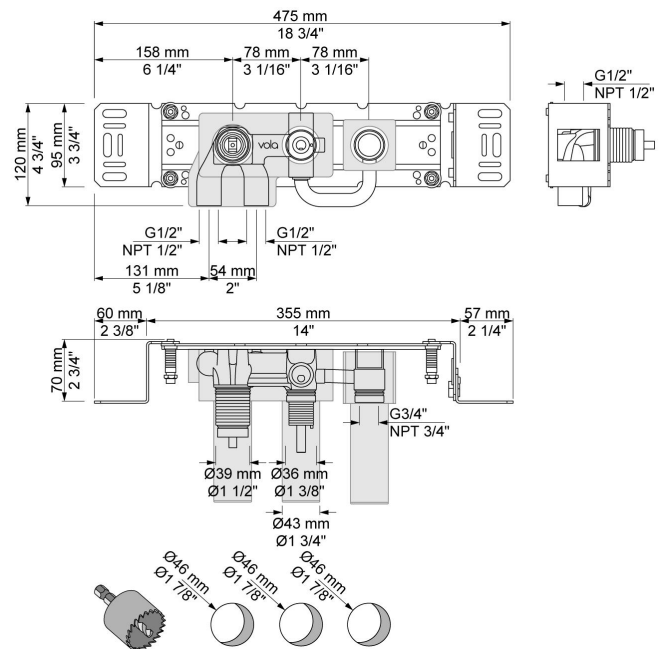

Flow

	Bar:	1,0	2,0	3,0	4,0	5,0
2400NV	(l/min)	12,7	18,0	22,0	25,4	28,4
070R	(l/min)	5,2	7,3	9,0	9,0	9,0

Beskrivelse og tekniske data

Montering	Armaturet kan bestilles med 15 mm CU rør påloddet tilgange for installation på cu-rørs installationer. Armaturet kan tilsluttes med medleveret 1/2" - 15 mm kompressionskoblinger og lekagesikringsboks til PEX-rør
Støjgruppe	Støjgruppe 2
Forudsat vandstrøm	0,30
Trykgruppe	Gruppe 300 kPa (Tryktabet over armaturet ved den forudsatte vandstrøm er mellem 150 og 300 kPa)
Bemærkninger	Data er for den største forudsatte vandstrøm til denne kombination.

001
 60 mm dækroset. Hul $\varnothing 30$ mm.VVS nr. 727646000, farve 16 krom.VVS nr. 727646081, farve 20 børstet krom.VVS nr. 727646040, farve 40 rustfrit stål.

001G
 60 mm dækroset. Hul $\varnothing 33$ mm.VVS nr. 727646600, farve 16 krom.VVS nr. 727646681, farve 20 børstet krom.VVS nr. 727646640, farve 40 rustfrit stål.

070R
 Holder til håndbruser, med kontraventil,holder og T2 håndbruser med slange.Holder til højre. VVS nr. 727642200, farve 16 krom.VVS nr. 727642281, farve 20 børstet krom.VVS nr. 727642240, farve 40 rustfrit stål.

2001

60 mm dækroset. Hul Ø39 mm.VVS nr. 727646100, farve 16 krom.VVS nr. 727646181, farve 20 børstet krom.VVS nr. 727646140, farve 40 rustfrit stål.

2400NV

Et-grebsblander med omskifter, med en fast afgangsmuffe, uden afgangsmuffe 200M. Med pex-rørsikring.VVS nr. 715133700