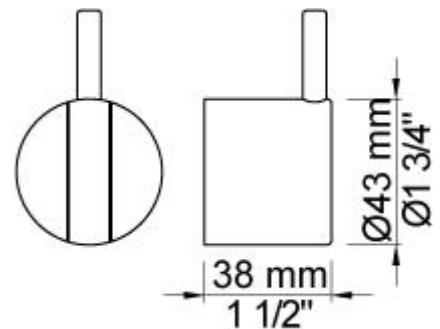

NR21

Greb til 2100, 2200, 2300, 2400. VVS nr. 715144100, farve 16 krom.VVS nr. 715144181, farve 20 børstet krom.VVS nr. 715144140, farve 40 rustfrit stål.