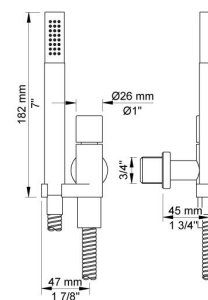

Flow

	Bar:	1,0	2,0	3,0	4,0	5,0
070	(l/min)	5,2	7,3	9,0	9,0	9,0
080	(l/min)	6,9	9,8	12,0	13,9	15,5

Beskrivelse og tekniske data

Montering	Armaturet kan bestilles med 15 mm CU rør påloddet tilgange for installation på cu-rørs installationer. Armaturet kan tilsluttes med medleveret 1/2" - 15 mm kompressionskoblinger og lekagesikringsboks til PEX-rør
Støjgruppe	Støjgruppe 2
Forudsat vandstrøm	0,20
Trykgruppe	Gruppe 300 kPa (Tryktabet over armaturet ved den forudsatte vandstrøm er mellem 150 og 300 kPa)
Bemærkninger	Data er for den største forudsatte vandstrøm til denne kombination.

001
60 mm dækroset.
Hul Ø30 mm.

001G
60 mm dækroset.
Hul Ø33 mm.

070
Holder til håndbruser med kontraventil og T2 håndbruser med slange.

080
Hovedbruser, 130 mm inkl. 60 mm dækroset.

2001
60 mm dækroset.
Hul Ø39 mm.

200M
Løs afgangsmuffe.
Tilgang: 1/2\"/>

2400F
 Et-grebsblender for stor vandmængde, med omskifter, en fast og en løs afgangsmuffe 200M.
 Med pex-rørsikring.

NR21
 Greb til 2100, 2200, 2300, 2400.

NR24G
 Omskiftergreb til 2400 med pind
 i samme farve som greb (Standard).