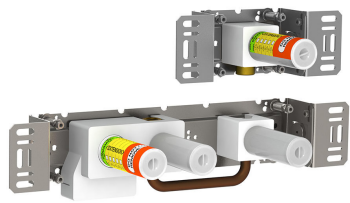

--

Dato:
Kunde:
Projekt:

2471-081

Et-grebsblander med hoved- og håndbruser.
 2471-081UP = Et-grebsblander med keramisk ventilenhed 2400F.
 2471-081AP = Greb NR21, omskiftergreb NR24G, håndbruser og holder til håndbruser med kontraventil 070, hovedbruser 080, 60 mm dækrosetter: 001, 001G, 2001.

Flow

	Bar:	1,0	2,0	3,0	4,0	5,0
070	(l/min)	5,2	7,3	9,0	9,0	9,0
080	(l/min)	6,9	9,8	12,0	13,9	15,5

Beskrivelse og tekniske data

Montering	Armaturet kan bestilles med 15 mm CU rør påloddet tilgange for installation på cu-rørs installationer. Armaturet kan tilsluttes med medleveret 1/2" - 15 mm kompressionskoblinger og lekagesikringsboks til PEX-rør
Støjgruppe	Støjgruppe 2
Forudsat vandstrøm	0,20
Trykgruppe	Gruppe 300 kPa (Tryktabet over armaturet ved den forudsatte vandstrøm er mellem 150 og 300 kPa)
Bemærkninger	Data er for den største forudsatte vandstrøm til denne kombination.

001
60 mm dækroset.
Hul Ø30 mm.

001G
60 mm dækroset.
Hul Ø33 mm.

070
Holder til håndbruser med kontraventil og T2 håndbruser med slange.

080
Hovedbruser, 130 mm inkl. 60 mm dækroset.

2001
60 mm dækroset.
Hul Ø39 mm.

200M
Løs afgangsmuffe.
Tilgang: 1/2\"/>

2400F
 Et-grebsblender for stor vandmængde, med omskifter, en fast og en løs afgangsmuffe 200M.
 Med pex-rørsikring.

NR21
 Greb til 2100, 2200, 2300, 2400.

NR24G
 Omskiftergreb til 2400 med pind
 i samme farve som greb (Standard).