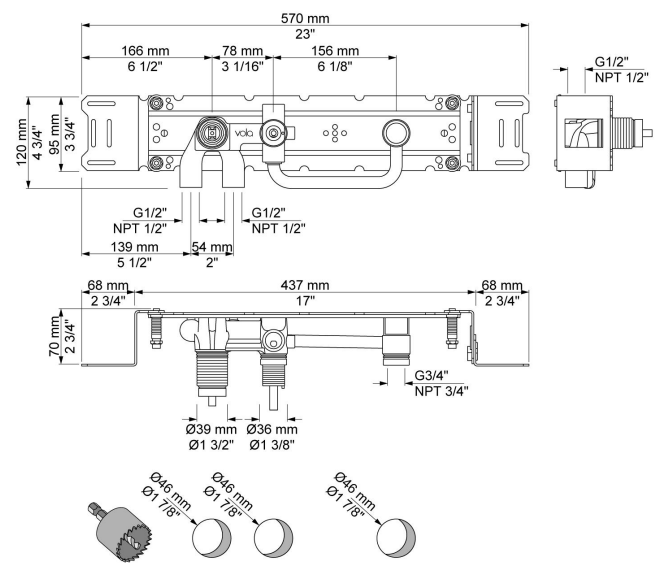

--

Dato:
Kunde:
Projekt:

2471-081

Et-grebsblander med hoved- og håndbruser.
 2471-081UP = Et-grebsblander med keramisk ventilenhed 2400F.
 2471-081AP = Greb NR21, omskiftergreb NR24G, håndbruser og holder til håndbruser med kontraventil 070, hovedbruser 080, 60 mm dækrosetter: 001, 001G, 2001.

Flow

	Bar:	1,0	2,0	3,0	4,0	5,0
070	(l/min)	5,2	7,3	9,0	9,0	9,0
080	(l/min)	6,9	9,8	12,0	13,9	15,5

Beskrivelse og tekniske data

Montering	Armaturet kan bestilles med 15 mm CU rør påloddet tilgange for installation på cu-rørs installationer. Armaturet kan tilsluttes med medleveret 1/2" - 15 mm kompressionskoblinger og lekagesikringsboks til PEX-rør
Støjgruppe	Støjgruppe 2
Forudsat vandstrøm	0,20
Trykgruppe	Gruppe 300 kPa (Tryktabet over armaturet ved den forudsatte vandstrøm er mellem 150 og 300 kPa)
Bemærkninger	Data er for den største forudsatte vandstrøm til denne kombination.

001
60 mm dækroset.
Hul Ø30 mm.

001G
60 mm dækroset.
Hul Ø33 mm.

070
Holder til håndbruser med kontraventil og T2 håndbruser med slange.

080
Hovedbruser, 130 mm inkl. 60 mm dækroset.

2001
60 mm dækroset.
Hul Ø39 mm.

200M
Løs afgangsmuffe.
Tilgang: 1/2\"/>

2400F
 Et-grebsblender for stor vandmængde, med omskifter, en fast og en løs afgangsmuffe 200M.
 Med pex-rørsikring.

NR21
 Greb til 2100, 2200, 2300, 2400.

NR24G
 Omskiftergreb til 2400 med pind
 i samme farve som greb (Standard).