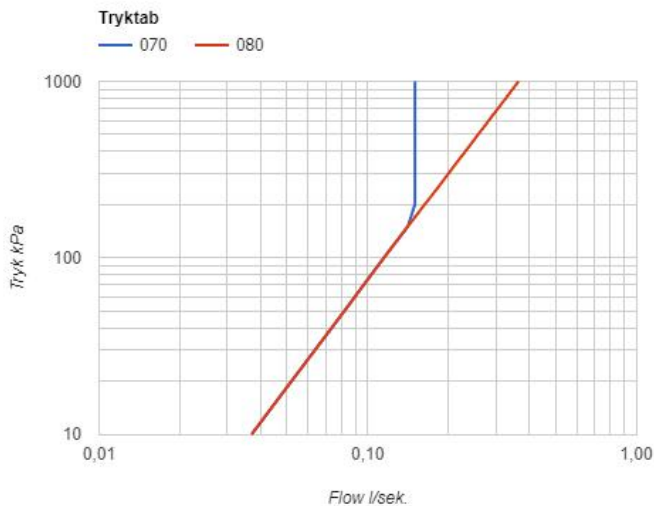

--

Dato:
Kunde:
Projekt:

2471-081

Et-grebsblander med hoved- og håndbruser.
 2471-081UP = Et-grebsblander med keramisk ventilenhed 2400F.
 2471-081AP = Greb NR21, omskiftergreb NR24G, håndbruser og holder til håndbruser med kontraventil 070, hovedbruser 080, 60 mm dækrosetter: 001, 001G, 2001.

Flow

	Bar:	1,0	2,0	3,0	4,0	5,0
070	(l/min)	5,2	7,3	9,0	9,0	9,0
080	(l/min)	6,9	9,8	12,0	13,9	15,5

Beskrivelse og tekniske data

Montering	Armaturet kan bestilles med 15 mm CU rør påloddet tilgange for installation på cu-rørs installationer. Armaturet kan tilsluttes med medleveret 1/2" - 15 mm kompressionskoblinger og lekagesikringsboks til PEX-rør
Støjgruppe	Støjgruppe 2
Forudsat vandstrøm	0,20
Trykgruppe	Gruppe 300 kPa (Tryktabet over armaturet ved den forudsatte vandstrøm er mellem 150 og 300 kPa)
Bemærkninger	Data er for den største forudsatte vandstrøm til denne kombination.