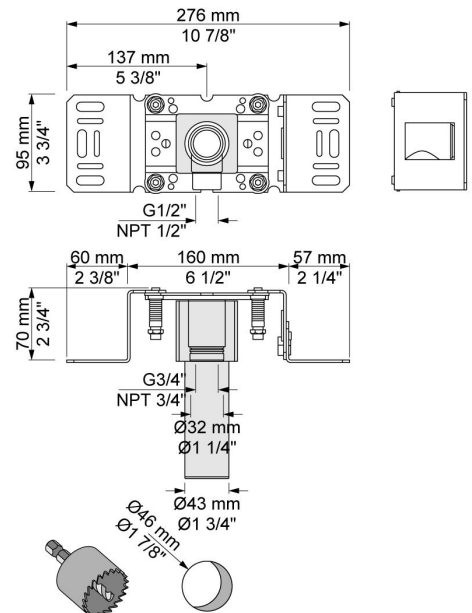

--

Dato:
Kunde:
Projekt:

2471-081

Et-grebsblander med hoved- og håndbruser.
 2471-081UP = Et-grebsblander med keramisk ventilenhed 2400F.
 2471-081AP = Greb NR21, omskiftergreb NR24G, håndbruser og holder til håndbruser med kontraventil 070, hovedbruser 080, 60 mm dækrosetter: 001, 001G, 2001.

Flow

	Bar:	1,0	2,0	3,0	4,0	5,0
070	(l/min)	5,2	7,3	9,0	9,0	9,0
080	(l/min)	6,9	9,8	12,0	13,9	15,5

Beskrivelse og tekniske data

Montering	Armaturet kan bestilles med 15 mm CU rør påloddet tilgange for installation på cu-rørs installationer. Armaturet kan tilsluttes med medleveret 1/2" - 15 mm kompressionskoblinger og lekagesikringsboks til PEX-rør
Støjgruppe	Støjgruppe 2
Forudsat vandstrøm	0,20
Trykgruppe	Gruppe 300 kPa (Tryktabet over armaturet ved den forudsatte vandstrøm er mellem 150 og 300 kPa)
Bemærkninger	Data er for den største forudsatte vandstrøm til denne kombination.

001
60 mm dækroset.
Hul Ø30 mm.

001G
60 mm dækroset.
Hul Ø33 mm.

070
Holder til håndbruser med kontraventil og T2 håndbruser med slange.

080
Hovedbruser, 130 mm inkl. 60 mm dækroset.

2001
60 mm dækroset.
Hul Ø39 mm.

200M
Løs afgangsmuffe.
Tilgang: 1/2\"/>

2400F
 Et-grebsblender for stor vandmængde, med omskifter, en fast og en løs afgangsmuffe 200M.
 Med pex-rørsikring.

NR21
 Greb til 2100, 2200, 2300, 2400.

NR24G
 Omskiftergreb til 2400 med pind
 i samme farve som greb (Standard).