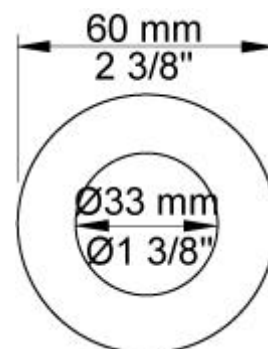

Flow

	Bar:	1,0	2,0	3,0	4,0	5,0
070	(l/min)	5,2	7,3	9,0	9,0	9,0
080	(l/min)	6,9	9,8	12,0	13,9	15,5

Beskrivelse og tekniske data

Montering	Armaturet kan bestilles med 15 mm CU rør påloddet tilgange for installation på cu-rørs installationer. Armaturet kan tilsluttes med medleveret 1/2" - 15 mm kompressionskoblinger og lekagesikringsboks til PEX-rør
Støjgruppe	Støjgruppe 2
Forudsat vandstrøm	0,20
Trykgruppe	Gruppe 300 kPa (Tryktabet over armaturet ved den forudsatte vandstrøm er mellem 150 og 300 kPa)
Bemærkninger	Data er for den største forudsatte vandstrøm til denne kombination.

001
60 mm dækroset.
Hul Ø30 mm.

001G
60 mm dækroset.
Hul Ø33 mm.

070
Holder til håndbruser med kontraventil og T2 håndbruser med slange.

080
Hovedbruser, 130 mm inkl. 60 mm dækroset.

2001
60 mm dækroset.
Hul Ø39 mm.