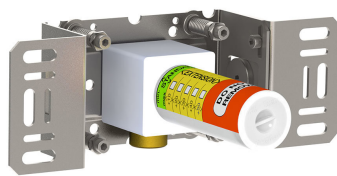

--

Dato:
Kunde:
Projekt:

2471-081

Et-grebsblander med hoved- og håndbruser.
 2471-081UP = Et-grebsblander med keramisk ventilenhed 2400F.
 2471-081AP = Greb NR21, omskiftergreb NR24G, håndbruser og holder til håndbruser med kontraventil 070, hovedbruser 080, 60 mm dækrosetter: 001, 001G, 2001.

Flow

	Bar:	1,0	2,0	3,0	4,0	5,0
070	(l/min)	5,2	7,3	9,0	9,0	9,0
080	(l/min)	6,9	9,8	12,0	13,9	15,5

Beskrivelse og tekniske data

Montering	Armaturet kan bestilles med 15 mm CU rør påloddet tilgange for installation på cu-rørs installationer. Armaturet kan tilsluttes med medleveret 1/2" - 15 mm kompressionskoblinger og lekagesikringsboks til PEX-rør
Støjgruppe	Støjgruppe 2
Forudsat vandstrøm	0,20
Trykgruppe	Gruppe 300 kPa (Tryktabet over armaturet ved den forudsatte vandstrøm er mellem 150 og 300 kPa)
Bemærkninger	Data er for den største forudsatte vandstrøm til denne kombination.

001
60 mm dækroset.
Hul Ø30 mm.

001G
60 mm dækroset.
Hul Ø33 mm.

070
Holder til håndbruser med kontraventil og T2 håndbruser med slange.

080
Hovedbruser, 130 mm inkl. 60 mm dækroset.

2001
60 mm dækroset.
Hul Ø39 mm.

200M
Løs afgangsmuffe.
Tilgang: 1/2\"/>

2400F
 Et-grebsblender for stor vandmængde, med omskifter, en fast og en løs afgangsmuffe 200M.
 Med pex-rørsikring.

NR21
 Greb til 2100, 2200, 2300, 2400.

NR24G
 Omskiftergreb til 2400 med pind
 i samme farve som greb (Standard).