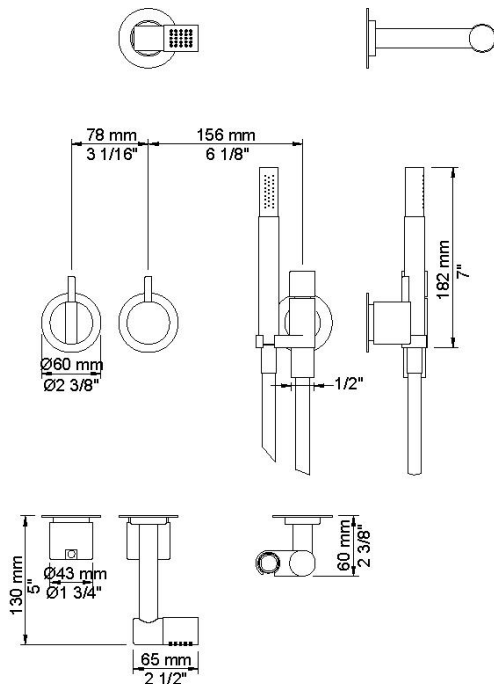

--

Dato:
Kunde:
Projekt:

2471-081

Et-grebsblander med hoved- og håndbruser.
 2471-081UP = Et-grebsblander med keramisk ventilenhed 2400F.
 2471-081AP = Greb NR21, omskiftergreb NR24G, håndbruser og holder til håndbruser med kontraventil 070, hovedbruser 080, 60 mm dækrosetter: 001, 001G, 2001.

Flow

	Bar:	1,0	2,0	3,0	4,0	5,0
070	(l/min)	5,2	7,3	9,0	9,0	9,0
080	(l/min)	6,9	9,8	12,0	13,9	15,5

Beskrivelse og tekniske data

Montering	Armaturet kan bestilles med 15 mm CU rør påloddet tilgange for installation på cu-rørs installationer. Armaturet kan tilsluttes med medleveret 1/2" - 15 mm kompressionskoblinger og lekagesikringsboks til PEX-rør
Støjgruppe	Støjgruppe 2
Forudsat vandstrøm	0,20
Trykgruppe	Gruppe 300 kPa (Tryktabet over armaturet ved den forudsatte vandstrøm er mellem 150 og 300 kPa)
Bemærkninger	Data er for den største forudsatte vandstrøm til denne kombination.

001
60 mm dækroset.
Hul Ø30 mm.

001G
60 mm dækroset.
Hul Ø33 mm.

070
Holder til håndbruser med kontraventil og T2 håndbruser med slange.

080
Hovedbruser, 130 mm inkl. 60 mm dækroset.

2001
60 mm dækroset.
Hul Ø39 mm.

200M
Løs afgangsmuffe.
Tilgang: 1/2\"/>

2400F
 Et-grebsblender for stor vandmængde, med omskifter, en fast og en løs afgangsmuffe 200M.
 Med pex-rørsikring.

NR21
 Greb til 2100, 2200, 2300, 2400.

NR24G
 Omskiftergreb til 2400 med pind
 i samme farve som greb (Standard).