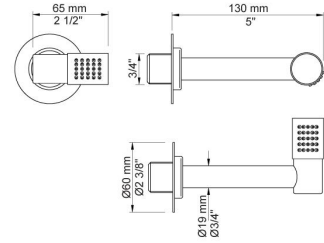

--

Dato:
Kunde:
Projekt:

2471-081

Et-grebsblander med hoved- og håndbruser.
 2471-081UP = Et-grebsblander med keramisk ventilenhed 2400F.
 2471-081AP = Greb NR21, omskiftergreb NR24G, håndbruser og holder til håndbruser med kontraventil 070, hovedbruser 080, 60 mm dækrosetter: 001, 001G, 2001.

Flow

	Bar:	1,0	2,0	3,0	4,0	5,0
070	(l/min)	5,2	7,3	9,0	9,0	9,0
080	(l/min)	6,9	9,8	12,0	13,9	15,5

Beskrivelse og tekniske data

Montering	Armaturet kan bestilles med 15 mm CU rør påloddet tilgange for installation på cu-rørs installationer. Armaturet kan tilsluttes med medleveret 1/2" - 15 mm kompressionskoblinger og lekagesikringsboks til PEX-rør
Støjgruppe	Støjgruppe 2
Forudsat vandstrøm	0,20
Trykgruppe	Gruppe 300 kPa (Tryktabet over armaturet ved den forudsatte vandstrøm er mellem 150 og 300 kPa)
Bemærkninger	Data er for den største forudsatte vandstrøm til denne kombination.

001
60 mm dækroset.
Hul Ø30 mm.

001G
60 mm dækroset.
Hul Ø33 mm.

070
Holder til håndbruser med kontraventil og T2 håndbruser med slange.

080
Hovedbruser, 130 mm inkl. 60 mm dækroset.

2001
60 mm dækroset.
Hul Ø39 mm.

200M
Løs afgangsmuffe.
Tilgang: 1/2\"/>

2400F
 Et-grebsblender for stor vandmængde, med omskifter, en fast og en løs afgangsmuffe 200M.
 Med pex-rørsikring.

NR21
 Greb til 2100, 2200, 2300, 2400.

NR24G
 Omskiftergreb til 2400 med pind
 i samme farve som greb (Standard).