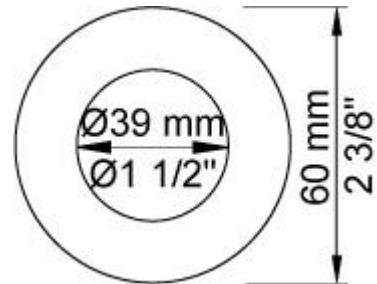

Flow

	Bar:	1,0	2,0	3,0	4,0	5,0
070	(l/min)	5,2	7,3	9,0	9,0	9,0
080	(l/min)	6,9	9,8	12,0	13,9	15,5

Beskrivelse og tekniske data

Montering	Armaturet kan bestilles med 15 mm CU rør påloddet tilgange for installation på cu-rørs installationer. Armaturet kan tilsluttes med medleveret 1/2" - 15 mm kompressionskoblinger og lekagesikringsboks til PEX-rør
Støjgruppe	Støjgruppe 2
Forudsat vandstrøm	0,20
Trykgruppe	Gruppe 300 kPa (Tryktabet over armaturet ved den forudsatte vandstrøm er mellem 150 og 300 kPa)
Bemærkninger	Data er for den største forudsatte vandstrøm til denne kombination.

001
60 mm dækroset.
Hul Ø30 mm.

001G
60 mm dækroset.
Hul Ø33 mm.

070
Holder til håndbruser med kontraventil og T2 håndbruser med slange.

080
Hovedbruser, 130 mm inkl. 60 mm dækroset.

2001
60 mm dækroset.
Hul Ø39 mm.