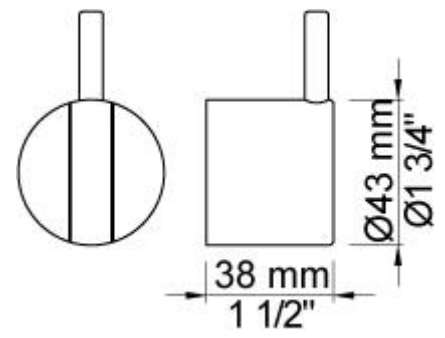

Flow

	Bar:	1,0	2,0	3,0	4,0	5,0
070	(l/min)	5,2	7,3	9,0	9,0	9,0
080	(l/min)	6,9	9,8	12,0	13,9	15,5

Beskrivelse og tekniske data

Montering	Armaturet kan bestilles med 15 mm CU rør påloddet tilgange for installation på cu-rørs installationer. Armaturet kan tilsluttes med medleveret 1/2" - 15 mm kompressionskoblinger og lekagesikringsboks til PEX-rør
Støjgruppe	Støjgruppe 2
Forudsat vandstrøm	0,20
Trykgruppe	Gruppe 300 kPa (Tryktabet over armaturet ved den forudsatte vandstrøm er mellem 150 og 300 kPa)
Bemærkninger	Data er for den største forudsatte vandstrøm til denne kombination.

001
60 mm dækroset.
Hul Ø30 mm.

001G
60 mm dækroset.
Hul Ø33 mm.

070
Holder til håndbruser med kontraventil og T2 håndbruser med slange.

080
Hovedbruser, 130 mm inkl. 60 mm dækroset.

2001
60 mm dækroset.
Hul Ø39 mm.

200M
Løs afgangsmuffe.
Tilgang: 1/2\"/>

2400F
 Et-grebsblender for stor vandmængde, med omskifter, en fast og en løs afgangsmuffe 200M.
 Med pex-rørsikring.

NR21
 Greb til 2100, 2200, 2300, 2400.

NR24G
 Omskiftergreb til 2400 med pind
 i samme farve som greb (Standard).