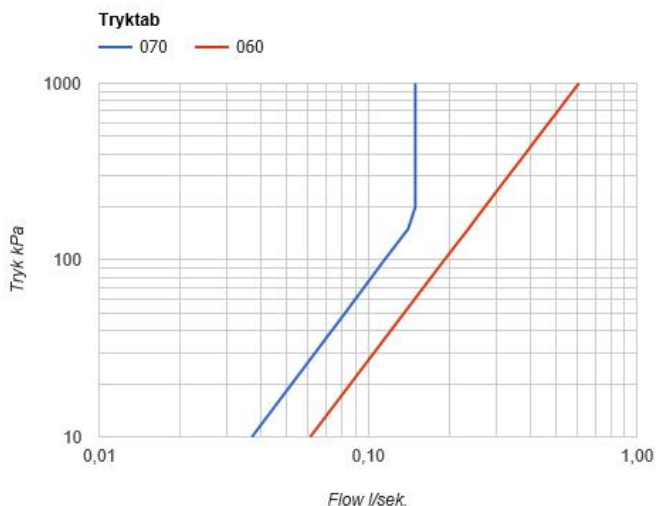

--

Dato:
Kunde:
Projekt:

2471-061

Et-grebsblander med hoved- og håndbruser.

2471-061UP = Et-grebsblander med keramisk ventilenhed 2400F

2471-061AP = Greb NR21, omskiftergreb NR24G, håndbruser og holder til håndbruser med kontraventil 070, vægmonteret hovedbruser 060, 60 mm dækrosetter: 001, 001G, 2001.

Flow

	Bar:	1,0	2,0	3,0	4,0	5,0
070	(l/min)	5,2	7,3	9,0	9,0	9,0
060	(l/min)	11,6	16,3	20,0	23,1	25,8

Beskrivelse og tekniske data

Montering	Armaturet kan bestilles med 15 mm CU rør påloddet tilgange for installation på cu-rørs installationer. Armaturet kan tilsluttes med medleveret 1/2" - 15 mm kompressionskoblinger og lekagesikringsboks til PEX-rør
Støjgruppe	Støjgruppe 2
Forudsat vandstrøm	0,30
Trykgruppe	Gruppe 300 kPa (Tryktabet over armaturet ved den forudsatte vandstrøm er mellem 150 og 300 kPa)
Bemærkninger	Data er for den største forudsatte vandstrøm til denne kombination.