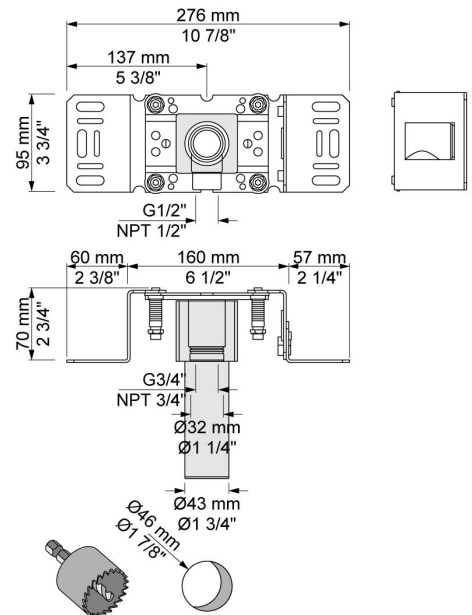

--

Dato:
Kunde:
Projekt:

2471-061

Et-grebsblander med hoved- og håndbruser.

2471-061UP = Et-grebsblander med keramisk ventilenhed 2400F

2471-061AP = Greb NR21, omskiftergreb NR24G, håndbruser og holder til håndbruser med kontraventil 070, vægmonteret hovedbruser 060, 60 mm dækrosetter: 001, 001G, 2001.

Flow

	Bar:	1,0	2,0	3,0	4,0	5,0
070	(l/min)	5,2	7,3	9,0	9,0	9,0
060	(l/min)	11,6	16,3	20,0	23,1	25,8

Beskrivelse og tekniske data

Montering	Armaturet kan bestilles med 15 mm CU rør påloddet tilgange for installation på cu-rørs installationer. Armaturet kan tilsluttes med medleveret 1/2" - 15 mm kompressionskoblinger og lekagesikringsboks til PEX-rør
Støjgruppe	Støjgruppe 2
Forudsat vandstrøm	0,30
Trykgruppe	Gruppe 300 kPa (Tryktabet over armaturet ved den forudsatte vandstrøm er mellem 150 og 300 kPa)
Bemærkninger	Data er for den største forudsatte vandstrøm til denne kombination.

001
60 mm dækroset.
Hul Ø30 mm.

001G
60 mm dækroset.
Hul Ø33 mm.

060
Hovedbruser, rund, vægmonteret.

070
Holder til håndbruser med kontraventil og T2 håndbruser med slange.

2001
60 mm dækroset.
Hul Ø39 mm.

200M
Løs afgangsmuffe.
Tilgang: 1/2".
Afgang: 3/4".

2400FV

Et-grebsblander med omskifter, en fast afgangsmuffe, uden afgangsmuffe 200M. Med pex-rørsikring.

NR21

Greb til 2100, 2200, 2300, 2400.

NR24G

Omskiftergreb til 2400 med pind i samme farve som greb (Standard).