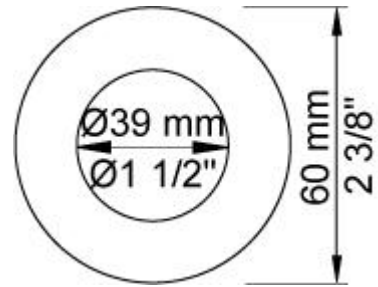

Flow

	Bar:	1,0	2,0	3,0	4,0	5,0
070	(l/min)	5,2	7,3	9,0	9,0	9,0
060	(l/min)	11,6	16,3	20,0	23,1	25,8

Beskrivelse og tekniske data

Montering	Armaturet kan bestilles med 15 mm CU rør påloddet tilgange for installation på cu-rørs installationer. Armaturet kan tilsluttes med medleveret 1/2" - 15 mm kompressionskoblinger og lekagesikringsboks til PEX-rør
Støjgruppe	Støjgruppe 2
Forudsat vandstrøm	0,30
Trykgruppe	Gruppe 300 kPa (Tryktabet over armaturet ved den forudsatte vandstrøm er mellem 150 og 300 kPa)
Bemærkninger	Data er for den største forudsatte vandstrøm til denne kombination.

001
60 mm dækroset.
Hul Ø30 mm.

001G
60 mm dækroset.
Hul Ø33 mm.

060
Hovedbruser, rund, vægmonteret.

070
Holder til håndbruser med kontraventil og T2 håndbruser med slange.

2001
60 mm dækroset.
Hul Ø39 mm.