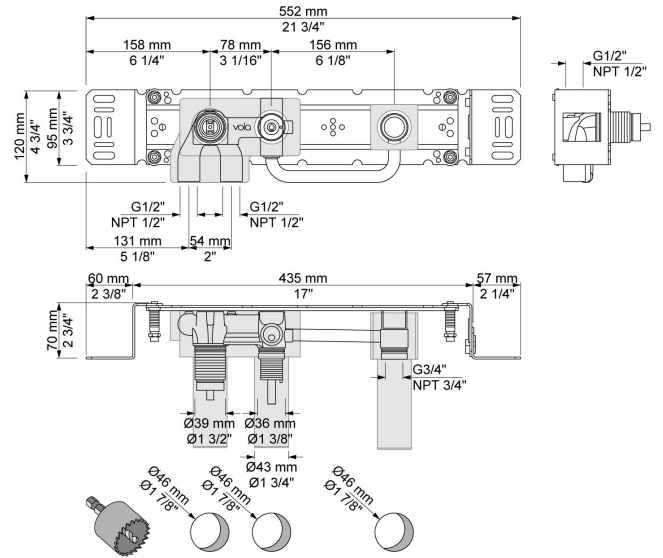

--

Dato:
Kunde:
Projekt:

2471-061

Et-grebsblander med hoved- og håndbruser.

2471-061UP = Et-grebsblander med keramisk ventilenhed 2400F

2471-061AP = Greb NR21, omskiftergreb NR24G, håndbruser og holder til håndbruser med kontraventil 070, vægmonteret hovedbruser 060, 60 mm dækrosetter: 001, 001G, 2001.

Flow

	Bar:	1,0	2,0	3,0	4,0	5,0
070	(l/min)	5,2	7,3	9,0	9,0	9,0
060	(l/min)	11,6	16,3	20,0	23,1	25,8

Beskrivelse og tekniske data

Montering	Armaturet kan bestilles med 15 mm CU rør påloddet tilgange for installation på cu-rørs installationer. Armaturet kan tilsluttes med medleveret 1/2" - 15 mm kompressionskoblinger og lekagesikringsboks til PEX-rør
Støjgruppe	Støjgruppe 2
Forudsat vandstrøm	0,30
Trykgruppe	Gruppe 300 kPa (Tryktabet over armaturet ved den forudsatte vandstrøm er mellem 150 og 300 kPa)
Bemærkninger	Data er for den største forudsatte vandstrøm til denne kombination.

001
60 mm dækroset.
Hul Ø30 mm.

001G
60 mm dækroset.
Hul Ø33 mm.

060
Hovedbruser, rund, vægmonteret.

070
Holder til håndbruser med kontraventil og T2 håndbruser med slange.

2001
60 mm dækroset.
Hul Ø39 mm.

200M
Løs afgangsmuffe.
Tilgang: 1/2".
Afgang: 3/4".

2400FV

Et-grebsblander med omskifter, en fast afgangsmuffe, uden afgangsmuffe 200M. Med pex-rørsikring.

NR21

Greb til 2100, 2200, 2300, 2400.

NR24G

Omskiftergreb til 2400 med pind i samme farve som greb (Standard).