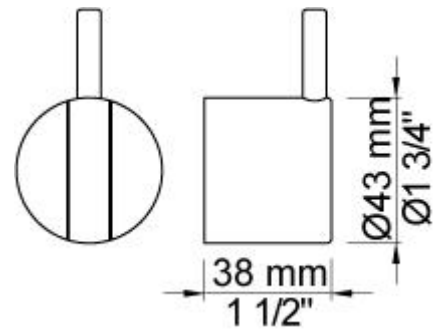

Flow

	Bar:	1,0	2,0	3,0	4,0	5,0
070	(l/min)	5,2	7,3	9,0	9,0	9,0
060	(l/min)	11,6	16,3	20,0	23,1	25,8

Beskrivelse og tekniske data

Montering	Armaturet kan bestilles med 15 mm CU rør påloddet tilgange for installation på cu-rørs installationer. Armaturet kan tilsluttes med medleveret 1/2" - 15 mm kompressionskoblinger og lekagesikringsboks til PEX-rør
Støjgruppe	Støjgruppe 2
Forudsat vandstrøm	0,30
Trykgruppe	Gruppe 300 kPa (Tryktabet over armaturet ved den forudsatte vandstrøm er mellem 150 og 300 kPa)
Bemærkninger	Data er for den største forudsatte vandstrøm til denne kombination.

001
60 mm dækroset.
Hul Ø30 mm.

001G
60 mm dækroset.
Hul Ø33 mm.

060
Hovedbruser, rund, vægmonteret.

070
Holder til håndbruser med kontraventil og T2 håndbruser med slange.

2001
60 mm dækroset.
Hul Ø39 mm.

200M
Løs afgangsmuffe.
Tilgang: 1/2".
Afgang: 3/4".

2400FV

Et-grebsblander med omskifter, en fast afgangsmuffe, uden afgangsmuffe 200M. Med pex-rørsikring.

NR21

Greb til 2100, 2200, 2300, 2400.

NR24G

Omskiftergreb til 2400 med pind i samme farve som greb (Standard).