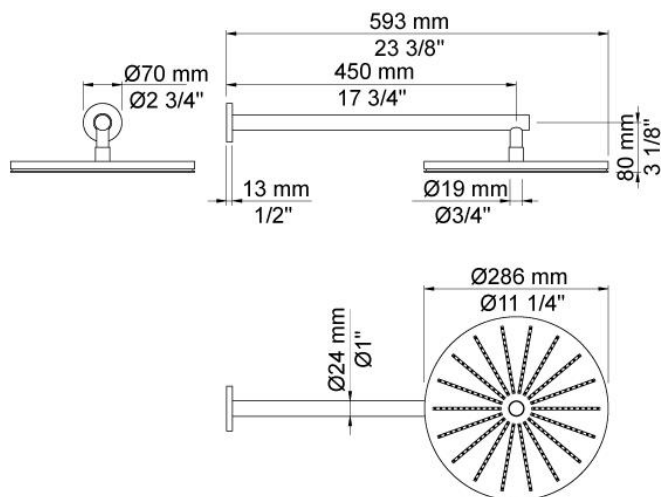

--

Dato:
Kunde:
Projekt:

2471-061

Et-grebsblander med hoved- og håndbruser.

2471-061UP = Et-grebsblander med keramisk ventilenhed 2400F

2471-061AP = Greb NR21, omskiftergreb NR24G, håndbruser og holder til håndbruser med kontraventil 070, vægmonteret hovedbruser 060, 60 mm dækrosetter: 001, 001G, 2001.

Flow

	Bar:	1,0	2,0	3,0	4,0	5,0
070	(l/min)	5,2	7,3	9,0	9,0	9,0
060	(l/min)	11,6	16,3	20,0	23,1	25,8

Beskrivelse og tekniske data

Montering	Armaturet kan bestilles med 15 mm CU rør påloddet tilgange for installation på cu-rørs installationer. Armaturet kan tilsluttes med medleveret 1/2" - 15 mm kompressionskoblinger og lekagesikringsboks til PEX-rør
Støjgruppe	Støjgruppe 2
Forudsat vandstrøm	0,30
Trykgruppe	Gruppe 300 kPa (Tryktabet over armaturet ved den forudsatte vandstrøm er mellem 150 og 300 kPa)
Bemærkninger	Data er for den største forudsatte vandstrøm til denne kombination.

001
60 mm dækroset.
Hul Ø30 mm.

001G
60 mm dækroset.
Hul Ø33 mm.

060
Hovedbruser, rund, vægmonteret.

070
Holder til håndbruser med kontraventil og T2 håndbruser med slange.

2001
60 mm dækroset.
Hul Ø39 mm.

200M
Løs afgangsmuffe.
Tilgang: 1/2".
Afgang: 3/4".

2400FV

Et-grebsblander med omskifter, en fast afgangsmuffe, uden afgangsmuffe 200M. Med pex-rørsikring.

NR21

Greb til 2100, 2200, 2300, 2400.

NR24G

Omskiftergreb til 2400 med pind i samme farve som greb (Standard).