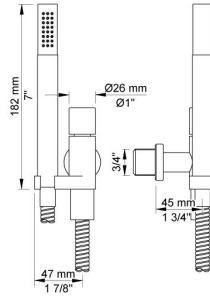

Flow

	Bar:	1,0	2,0	3,0	4,0	5,0
070	(l/min)	5,2	7,3	9,0	9,0	9,0
060	(l/min)	11,6	16,3	20,0	23,1	25,8

Beskrivelse og tekniske data

Montering	Armaturet kan bestilles med 15 mm CU rør påloddet tilgange for installation på cu-rørs installationer. Armaturet kan tilsluttes med medleveret 1/2" - 15 mm kompressionskoblinger og lekagesikringsboks til PEX-rør
Støjgruppe	Støjgruppe 2
Forudsat vandstrøm	0,30
Trykgruppe	Gruppe 300 kPa (Tryktabet over armaturet ved den forudsatte vandstrøm er mellem 150 og 300 kPa)
Bemærkninger	Data er for den største forudsatte vandstrøm til denne kombination.

001
60 mm dækroset.
Hul Ø30 mm.

001G
60 mm dækroset.
Hul Ø33 mm.

060
Hovedbruser, rund, vægmonteret.

070
Holder til håndbruser med kontraventil og T2 håndbruser med slange.

2001
60 mm dækroset.
Hul Ø39 mm.

200M
Løs afgangsmuffe.
Tilgang: 1/2".
Afgang: 3/4".

2400FV

Et-grebsblander med omskifter, en fast afgangsmuffe, uden afgangsmuffe 200M. Med pex-rørsikring.

NR21

Greb til 2100, 2200, 2300, 2400.

NR24G

Omskiftergreb til 2400 med pind i samme farve som greb (Standard).