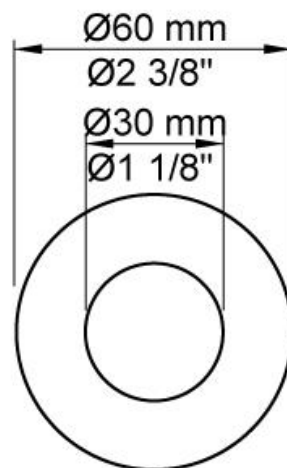

--

Dato:
Kunde:
Projekt:

2471-061

Et-grebsblander med hoved- og håndbruser.

2471-061UP = Et-grebsblander med keramisk ventilenhed 2400F

2471-061AP = Greb NR21, omskiftergreb NR24G, håndbruser og holder til håndbruser med kontraventil 070, vægmonteret hovedbruser 060, 60 mm dækrosetter: 001, 001G, 2001.

Flow

	Bar:	1,0	2,0	3,0	4,0	5,0
070	(l/min)	5,2	7,3	9,0	9,0	9,0
060	(l/min)	11,6	16,3	20,0	23,1	25,8

Beskrivelse og tekniske data

Montering	Armaturet kan bestilles med 15 mm CU rør påloddet tilgange for installation på cu-rørs installationer. Armaturet kan tilsluttes med medleveret 1/2" - 15 mm kompressionskoblinger og lekagesikringsboks til PEX-rør
Støjgruppe	Støjgruppe 2
Forudsat vandstrøm	0,30
Trykgruppe	Gruppe 300 kPa (Tryktabet over armaturet ved den forudsatte vandstrøm er mellem 150 og 300 kPa)
Bemærkninger	Data er for den største forudsatte vandstrøm til denne kombination.

001
60 mm dækroset.
Hul Ø30 mm.

001G
60 mm dækroset.
Hul Ø33 mm.

060
Hovedbruser, rund, vægmonteret.

070
Holder til håndbruser med kontraventil og T2 håndbruser med slange.

2001
60 mm dækroset.
Hul Ø39 mm.