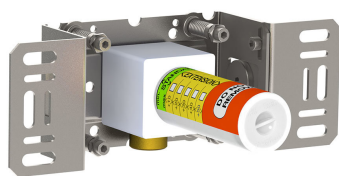

--

Dato:
Kunde:
Projekt:

2471-061

Et-grebsblander med hoved- og håndbruser.

2471-061UP = Et-grebsblander med keramisk ventilenhed 2400F

2471-061AP = Greb NR21, omskiftergreb NR24G, håndbruser og holder til håndbruser med kontraventil 070, vægmonteret hovedbruser 060, 60 mm dækrosetter: 001, 001G, 2001.

Flow

	Bar:	1,0	2,0	3,0	4,0	5,0
070	(l/min)	5,2	7,3	9,0	9,0	9,0
060	(l/min)	11,6	16,3	20,0	23,1	25,8

Beskrivelse og tekniske data

Montering	Armaturet kan bestilles med 15 mm CU rør påloddet tilgange for installation på cu-rørs installationer. Armaturet kan tilsluttes med medleveret 1/2" - 15 mm kompressionskoblinger og lekagesikringsboks til PEX-rør
Støjgruppe	Støjgruppe 2
Forudsat vandstrøm	0,30
Trykgruppe	Gruppe 300 kPa (Tryktabet over armaturet ved den forudsatte vandstrøm er mellem 150 og 300 kPa)
Bemærkninger	Data er for den største forudsatte vandstrøm til denne kombination.

001
60 mm dækroset.
Hul Ø30 mm.

001G
60 mm dækroset.
Hul Ø33 mm.

060
Hovedbruser, rund, vægmonteret.

070
Holder til håndbruser med kontraventil og T2 håndbruser med slange.

2001
60 mm dækroset.
Hul Ø39 mm.

200M
Løs afgangsmuffe.
Tilgang: 1/2".
Afgang: 3/4".

2400FV

Et-grebsblander med omskifter, en fast afgangsmuffe, uden afgangsmuffe 200M. Med pex-rørsikring.

NR21

Greb til 2100, 2200, 2300, 2400.

NR24G

Omskiftergreb til 2400 med pind i samme farve som greb (Standard).