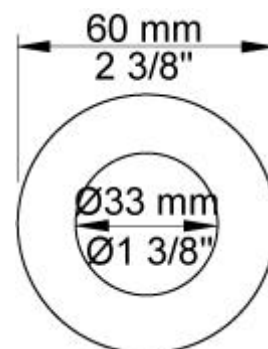

Flow

	Bar:	1,0	2,0	3,0	4,0	5,0
070	(l/min)	5,2	7,3	9,0	9,0	9,0
060	(l/min)	11,6	16,3	20,0	23,1	25,8

Beskrivelse og tekniske data

Montering	Armaturet kan bestilles med 15 mm CU rør påloddet tilgange for installation på cu-rørs installationer. Armaturet kan tilsluttes med medleveret 1/2" - 15 mm kompressionskoblinger og lekagesikringsboks til PEX-rør
Støjgruppe	Støjgruppe 2
Forudsat vandstrøm	0,30
Trykgruppe	Gruppe 300 kPa (Tryktabet over armaturet ved den forudsatte vandstrøm er mellem 150 og 300 kPa)
Bemærkninger	Data er for den største forudsatte vandstrøm til denne kombination.

001
60 mm dækroset.
Hul Ø30 mm.

001G
60 mm dækroset.
Hul Ø33 mm.

060
Hovedbruser, rund, vægmonteret.

070
Holder til håndbruser med kontraventil og T2 håndbruser med slange.

2001
60 mm dækroset.
Hul Ø39 mm.