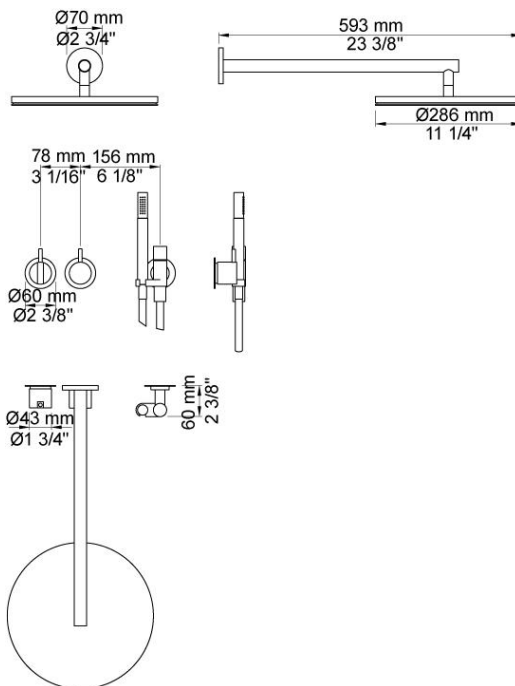

--

Dato:
Kunde:
Projekt:

2471-061

Et-grebsblander med hoved- og håndbruser.

2471-061UP = Et-grebsblander med keramisk ventilenhed 2400F

2471-061AP = Greb NR21, omskiftergreb NR24G, håndbruser og holder til håndbruser med kontraventil 070, vægmonteret hovedbruser 060, 60 mm dækrosetter: 001, 001G, 2001.

Flow

	Bar:	1,0	2,0	3,0	4,0	5,0
070	(l/min)	5,2	7,3	9,0	9,0	9,0
060	(l/min)	11,6	16,3	20,0	23,1	25,8

Beskrivelse og tekniske data

Montering	Armaturet kan bestilles med 15 mm CU rør påloddet tilgange for installation på cu-rørs installationer. Armaturet kan tilsluttes med medleveret 1/2" - 15 mm kompressionskoblinger og lekagesikringsboks til PEX-rør
Støjgruppe	Støjgruppe 2
Forudsat vandstrøm	0,30
Trykgruppe	Gruppe 300 kPa (Tryktabet over armaturet ved den forudsatte vandstrøm er mellem 150 og 300 kPa)
Bemærkninger	Data er for den største forudsatte vandstrøm til denne kombination.

001
60 mm dækroset.
Hul Ø30 mm.

001G
60 mm dækroset.
Hul Ø33 mm.

060
Hovedbruser, rund, vægmonteret.

070
Holder til håndbruser med kontraventil og T2 håndbruser med slange.

2001
60 mm dækroset.
Hul Ø39 mm.

200M
Løs afgangsmuffe.
Tilgang: 1/2".
Afgang: 3/4".

2400FV

Et-grebsblander med omskifter, en fast afgangsmuffe, uden afgangsmuffe 200M. Med pex-rørsikring.

NR21

Greb til 2100, 2200, 2300, 2400.

NR24G

Omskiftergreb til 2400 med pind i samme farve som greb (Standard).