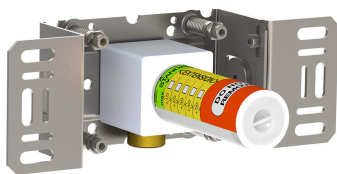

--

Dato:
Kunde:
Projekt:

2402-071

Et-grebsblander med håndbruser. 2402-071UP = Et-grebsblander med keramisk ventilenhed 2400V, løs afgangsmuffe 200M. 2402-071AP = Greb NR21, omskiftergreb NR24G, håndbruser og holder til håndbruser med kontraventil 070, to-hulsplade 60 x 153 mm VR1040, 60 mm dækroset 001.

Flow

	Bar:	1,0	2,0	3,0	4,0	5,0
2400V	(l/min)	12,7	18,0	22,0	25,4	28,4
070	(l/min)	5,2	7,3	9,0	9,0	9,0

Beskrivelse og tekniske data

Montering	Armaturet kan bestilles med 15 mm CU rør påloddet tilgange for installation på cu-rørs installationer. Armaturet kan tilsluttes med medleveret 1/2" - 15 mm kompressionskoblinger og lekagesikringsboks til PEX-rør
Støjgruppe	Støjgruppe 2
Forudsat vandstrøm	0,30
Trykgruppe	Gruppe 300 kPa (Tryktabet over armaturet ved den forudsatte vandstrøm er mellem 150 og 300 kPa)
Bemærkninger	Data er for den største forudsatte vandstrøm til denne kombination.

001

60 mm dækroset. Hul Ø30 mm.VVS nr. 727646000, farve 16 krom.VVS nr. 727646081, farve 20 børstet krom.VVS nr. 727646040, farve 40 rustfrit stål.

070

Holder til håndbruser med kontraventil og T2 håndbruser med slange.VVS nr. 727642300, farve 16 krom.VVS nr. 727642381, farve 20 børstet krom.VVS nr. 727642340, farve 40 rustfrit stål.

200M

Løs afgangsmuffe. Tilgang: 1/2". Afgang: 3/4".VVS nr. 715139100

2400V

Et-grebsblender med omskifter, uden afgangsmuffe 200M. Med pex-rørsikring.VVS nr. 715131700

NR21

Greb til 2100, 2200, 2300, 2400. VVS nr. 715144100, farve 16 krom.VVS nr. 715144181, farve 20 børstet krom.VVS nr. 715144140, farve 40 rustfrit stål.