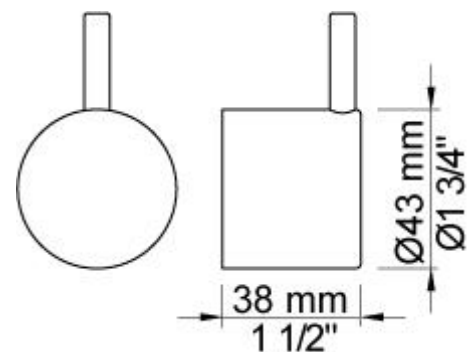

Flow

	Bar:	1,0	2,0	3,0	4,0	5,0
2400V	(l/min)	12,7	18,0	22,0	25,4	28,4
070	(l/min)	5,2	7,3	9,0	9,0	9,0

Beskrivelse og tekniske data

Montering	Armaturet kan bestilles med 15 mm CU rør påloddet tilgange for installation på cu-rørs installationer. Armaturet kan tilsluttes med medleveret 1/2" - 15 mm kompressionskoblinger og lekagesikringsboks til PEX-rør
Støjgruppe	Støjgruppe 2
Forudsat vandstrøm	0,30
Trykgruppe	Gruppe 300 kPa (Tryktabet over armaturet ved den forudsatte vandstrøm er mellem 150 og 300 kPa)
Bemærkninger	Data er for den største forudsatte vandstrøm til denne kombination.

001

60 mm dækroset. Hul Ø30 mm.VVS nr. 727646000, farve 16 krom.VVS nr. 727646081, farve 20 børstet krom.VVS nr. 727646040, farve 40 rustfrit stål.

070

Holder til håndbruser med kontraventil og T2 håndbruser med slange.VVS nr. 727642300, farve 16 krom.VVS nr. 727642381, farve 20 børstet krom.VVS nr. 727642340, farve 40 rustfrit stål.

200M

Løs afgangsmuffe. Tilgang: 1/2". Afgang: 3/4".VVS nr. 715139100

2400V

Et-grebsblender med omskifter, uden afgangsmuffe 200M. Med pex-rørsikring.VVS nr. 715131700

NR21

Greb til 2100, 2200, 2300, 2400. VVS nr. 715144100, farve 16 krom.VVS nr. 715144181, farve 20 børstet krom.VVS nr. 715144140, farve 40 rustfrit stål.

NR24G

Omskiftergreb til 2400 med pind i samme farve som greb (Standard).VVS nr. 715144000, farve 16 krom.VVS nr. 715144081, farve 20 børstet krom.VVS nr. 715144040, farve 40 rustfrit stål.

**VR1040**

To-hulsplade, 60 x 153 mm. Huller Ø39 mm og Ø33 mm. VVS nr. 727647000, farve 16 krom. VVS nr. 727647081, farve 20 børstet krom. VVS nr. 727647040, farve 40 rustfrit stål.