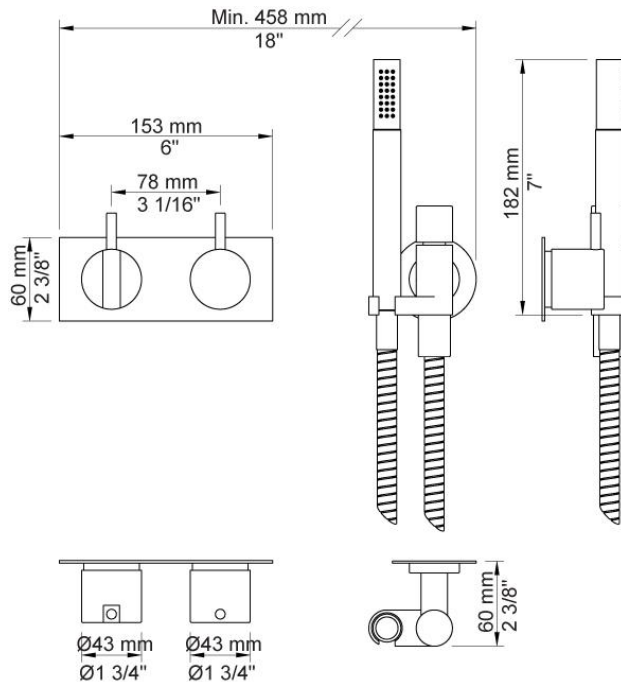

--

Dato:
Kunde:
Projekt:

2402-071

Et-grebsblander med håndbruser. 2402-071UP = Et-grebsblander med keramisk ventilenhed 2400V, løs afgangsmuffe 200M. 2402-071AP = Greb NR21, omskiftergreb NR24G, håndbruser og holder til håndbruser med kontraventil 070, to-hulsplade 60 x 153 mm VR1040, 60 mm dækroset 001.

Flow

	Bar:	1,0	2,0	3,0	4,0	5,0
2400V	(l/min)	12,7	18,0	22,0	25,4	28,4
070	(l/min)	5,2	7,3	9,0	9,0	9,0

Beskrivelse og tekniske data

Montering	Armaturet kan bestilles med 15 mm CU rør påloddet tilgange for installation på cu-rørs installationer. Armaturet kan tilsluttes med medleveret 1/2" - 15 mm kompressionskoblinger og lekagesikringsboks til PEX-rør
Støjgruppe	Støjgruppe 2
Forudsat vandstrøm	0,30
Trykgruppe	Gruppe 300 kPa (Tryktabet over armaturet ved den forudsatte vandstrøm er mellem 150 og 300 kPa)
Bemærkninger	Data er for den største forudsatte vandstrøm til denne kombination.

001

60 mm dækroset. Hul Ø30 mm.VVS nr. 727646000, farve 16 krom.VVS nr. 727646081, farve 20 børstet krom.VVS nr. 727646040, farve 40 rustfrit stål.

070

Holder til håndbruser med kontraventil og T2 håndbruser med slange.VVS nr. 727642300, farve 16 krom.VVS nr. 727642381, farve 20 børstet krom.VVS nr. 727642340, farve 40 rustfrit stål.

NR24G

Omskiftergreb til 2400 med pind i samme farve som greb (Standard).VVS nr. 715144000, farve 16 krom.VVS nr. 715144081, farve 20 børstet krom.VVS nr. 715144040, farve 40 rustfrit stål.

**VR1040**

To-hulsplade, 60 x 153 mm. Huller Ø39 mm og Ø33 mm. VVS nr. 727647000, farve 16 krom. VVS nr. 727647081, farve 20 børstet krom. VVS nr. 727647040, farve 40 rustfrit stål.