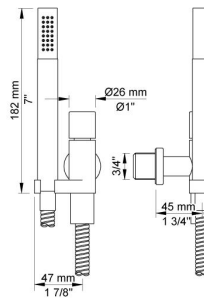

Flow

	Bar:	1,0	2,0	3,0	4,0	5,0
2400V	(l/min)	12,7	18,0	22,0	25,4	28,4
070	(l/min)	5,2	7,3	9,0	9,0	9,0

Beskrivelse og tekniske data

Montering	Armaturet kan bestilles med 15 mm CU rør påloddet tilgange for installation på cu-rørs installationer. Armaturet kan tilsluttes med medleveret 1/2" - 15 mm kompressionskoblinger og lekagesikringsboks til PEX-rør
Støjgruppe	Støjgruppe 2
Forudsat vandstrøm	0,30
Trykgruppe	Gruppe 300 kPa (Tryktabet over armaturet ved den forudsatte vandstrøm er mellem 150 og 300 kPa)
Bemærkninger	Data er for den største forudsatte vandstrøm til denne kombination.

001

60 mm dækroset. Hul Ø30 mm.VVS nr. 727646000, farve 16 krom.VVS nr. 727646081, farve 20 børstet krom.VVS nr. 727646040, farve 40 rustfrit stål.

070

Holder til håndbruser med kontraventil og T2 håndbruser med slange.VVS nr. 727642300, farve 16 krom.VVS nr. 727642381, farve 20 børstet krom.VVS nr. 727642340, farve 40 rustfrit stål.

200M

Løs afgangsmuffe. Tilgang: 1/2". Afgang: 3/4".VVS nr. 715139100

2400V

Et-grebsblender med omskifter, uden afgangsmuffe 200M. Med pex-rørsikring.VVS nr. 715131700

NR21

Greb til 2100, 2200, 2300, 2400. VVS nr. 715144100, farve 16 krom.VVS nr. 715144181, farve 20 børstet krom.VVS nr. 715144140, farve 40 rustfrit stål.

NR24G

Omskiftergreb til 2400 med pind i samme farve som greb (Standard).VVS nr. 715144000, farve 16 krom.VVS nr. 715144081, farve 20 børstet krom.VVS nr. 715144040, farve 40 rustfrit stål.

**VR1040**

To-hulsplade, 60 x 153 mm. Huller Ø39 mm og Ø33 mm. VVS nr. 727647000, farve 16 krom. VVS nr. 727647081, farve 20 børstet krom. VVS nr. 727647040, farve 40 rustfrit stål.