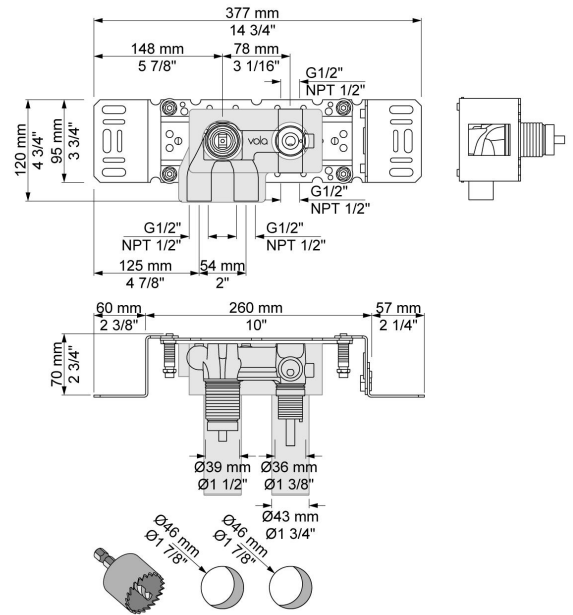

Flow

	Bar:	1,0	2,0	3,0	4,0	5,0
2400V	(l/min)	12,7	18,0	22,0	25,4	28,4
070	(l/min)	5,2	7,3	9,0	9,0	9,0

Beskrivelse og tekniske data

Montering	Armaturet kan bestilles med 15 mm CU rør påloddet tilgange for installation på cu-rørs installationer. Armaturet kan tilsluttes med medleveret 1/2" - 15 mm kompressionskoblinger og lekagesikringsboks til PEX-rør
Støjgruppe	Støjgruppe 2
Forudsat vandstrøm	0,30
Trykgruppe	Gruppe 300 kPa (Tryktabet over armaturet ved den forudsatte vandstrøm er mellem 150 og 300 kPa)
Bemærkninger	Data er for den største forudsatte vandstrøm til denne kombination.

001

60 mm dækroset. Hul Ø30 mm.VVS nr. 727646000, farve 16 krom.VVS nr. 727646081, farve 20 børstet krom.VVS nr. 727646040, farve 40 rustfrit stål.

070

Holder til håndbruser med kontraventil og T2 håndbruser med slange.VVS nr. 727642300, farve 16 krom.VVS nr. 727642381, farve 20 børstet krom.VVS nr. 727642340, farve 40 rustfrit stål.

200M

Løs afgangsmuffe. Tilgang: 1/2". Afgang: 3/4".VVS nr. 715139100

2400V

Et-grebsblender med omskifter, uden afgangsmuffe 200M. Med pex-rørsikring.VVS nr. 715131700

NR21

Greb til 2100, 2200, 2300, 2400. VVS nr. 715144100, farve 16 krom.VVS nr. 715144181, farve 20 børstet krom.VVS nr. 715144140, farve 40 rustfrit stål.

NR24G

Omskiftergreb til 2400 med pind i samme farve som greb (Standard).VVS nr. 715144000, farve 16 krom.VVS nr. 715144081, farve 20 børstet krom.VVS nr. 715144040, farve 40 rustfrit stål.

**VR1040**

To-hulsplade, 60 x 153 mm. Huller Ø39 mm og Ø33 mm. VVS nr. 727647000, farve 16 krom. VVS nr. 727647081, farve 20 børstet krom. VVS nr. 727647040, farve 40 rustfrit stål.