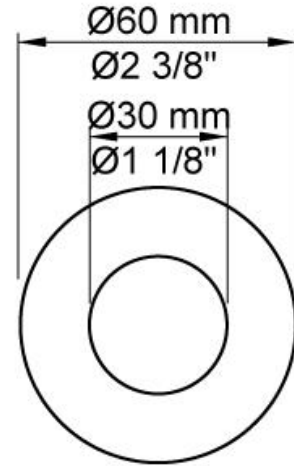

--

Dato:
Kunde:
Projekt:

2402-071

Et-grebsblander med håndbruser. 2402-071UP = Et-grebsblander med keramisk ventilenhed 2400V, løs afgangsmuffe 200M. 2402-071AP = Greb NR21, omskiftergreb NR24G, håndbruser og holder til håndbruser med kontraventil 070, to-hulsplade 60 x 153 mm VR1040, 60 mm dækroset 001.

Flow

	Bar:	1,0	2,0	3,0	4,0	5,0
2400V	(l/min)	12,7	18,0	22,0	25,4	28,4
070	(l/min)	5,2	7,3	9,0	9,0	9,0

Beskrivelse og tekniske data

Montering	Armaturet kan bestilles med 15 mm CU rør påloddet tilgange for installation på cu-rørs installationer. Armaturet kan tilsluttes med medleveret 1/2" - 15 mm kompressionskoblinger og lekagesikringsboks til PEX-rør
Støjgruppe	Støjgruppe 2
Forudsat vandstrøm	0,30
Trykgruppe	Gruppe 300 kPa (Tryktabet over armaturet ved den forudsatte vandstrøm er mellem 150 og 300 kPa)
Bemærkninger	Data er for den største forudsatte vandstrøm til denne kombination.

001

60 mm dækroset. Hul Ø30 mm.VVS nr. 727646000, farve 16 krom.VVS nr. 727646081, farve 20 børstet krom.VVS nr. 727646040, farve 40 rustfrit stål.

070

Holder til håndbruser med kontraventil og T2 håndbruser med slange.VVS nr. 727642300, farve 16 krom.VVS nr. 727642381, farve 20 børstet krom.VVS nr. 727642340, farve 40 rustfrit stål.

NR24G

Omskiftergreb til 2400 med pind i samme farve som greb (Standard).VVS nr. 715144000, farve 16 krom.VVS nr. 715144081, farve 20 børstet krom.VVS nr. 715144040, farve 40 rustfrit stål.

**VR1040**

To-hulsplade, 60 x 153 mm. Huller Ø39 mm og Ø33 mm. VVS nr. 727647000, farve 16 krom. VVS nr. 727647081, farve 20 børstet krom. VVS nr. 727647040, farve 40 rustfrit stål.