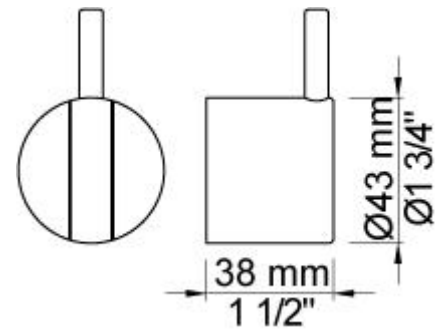

Flow

	Bar:	1,0	2,0	3,0	4,0	5,0
2400V	(l/min)	12,7	18,0	22,0	25,4	28,4
070	(l/min)	5,2	7,3	9,0	9,0	9,0

Beskrivelse og tekniske data

Montering	Armaturet kan bestilles med 15 mm CU rør påloddet tilgange for installation på cu-rørs installationer. Armaturet kan tilsluttes med medleveret 1/2" - 15 mm kompressionskoblinger og lekagesikringsboks til PEX-rør
Støjgruppe	Støjgruppe 2
Forudsat vandstrøm	0,30
Trykgruppe	Gruppe 300 kPa (Tryktabet over armaturet ved den forudsatte vandstrøm er mellem 150 og 300 kPa)
Bemærkninger	Data er for den største forudsatte vandstrøm til denne kombination.

001

60 mm dækroset. Hul Ø30 mm.VVS nr. 727646000, farve 16 krom.VVS nr. 727646081, farve 20 børstet krom.VVS nr. 727646040, farve 40 rustfrit stål.

070

Holder til håndbruser med kontraventil og T2 håndbruser med slange.VVS nr. 727642300, farve 16 krom.VVS nr. 727642381, farve 20 børstet krom.VVS nr. 727642340, farve 40 rustfrit stål.

200M

Løs afgangsmuffe. Tilgang: 1/2". Afgang: 3/4".VVS nr. 715139100

2400V

Et-grebsblender med omskifter, uden afgangsmuffe 200M. Med pex-rørsikring.VVS nr. 715131700

NR21

Greb til 2100, 2200, 2300, 2400. VVS nr. 715144100, farve 16 krom.VVS nr. 715144181, farve 20 børstet krom.VVS nr. 715144140, farve 40 rustfrit stål.

NR24G

Omskiftergreb til 2400 med pind i samme farve som greb (Standard).VVS nr. 715144000, farve 16 krom.VVS nr. 715144081, farve 20 børstet krom.VVS nr. 715144040, farve 40 rustfrit stål.

**VR1040**

To-hulsplade, 60 x 153 mm. Huller Ø39 mm og Ø33 mm. VVS nr. 727647000, farve 16 krom. VVS nr. 727647081, farve 20 børstet krom. VVS nr. 727647040, farve 40 rustfrit stål.