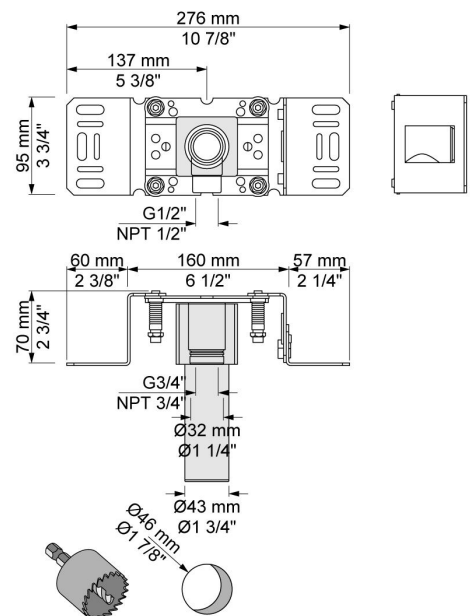

Flow

	Bar:	1,0	2,0	3,0	4,0	5,0
2400V	(l/min)	12,7	18,0	22,0	25,4	28,4
070	(l/min)	5,2	7,3	9,0	9,0	9,0

Beskrivelse og tekniske data

Montering	Armaturet kan bestilles med 15 mm CU rør påloddet tilgange for installation på cu-rørs installationer. Armaturet kan tilsluttes med medleveret 1/2" - 15 mm kompressionskoblinger og lekagesikringsboks til PEX-rør
Støjgruppe	Støjgruppe 2
Forudsat vandstrøm	0,30
Trykgruppe	Gruppe 300 kPa (Tryktabet over armaturet ved den forudsatte vandstrøm er mellem 150 og 300 kPa)
Bemærkninger	Data er for den største forudsatte vandstrøm til denne kombination.

001

60 mm dækroset. Hul Ø30 mm.VVS nr. 727646000, farve 16 krom.VVS nr. 727646081, farve 20 børstet krom.VVS nr. 727646040, farve 40 rustfrit stål.

070

Holder til håndbruser med kontraventil og T2 håndbruser med slange.VVS nr. 727642300, farve 16 krom.VVS nr. 727642381, farve 20 børstet krom.VVS nr. 727642340, farve 40 rustfrit stål.

200M

Løs afgangsmuffe. Tilgang: 1/2". Afgang: 3/4".VVS nr. 715139100

2400V

Et-grebsblender med omskifter, uden afgangsmuffe 200M. Med pex-rørsikring.VVS nr. 715131700

NR21

Greb til 2100, 2200, 2300, 2400. VVS nr. 715144100, farve 16 krom.VVS nr. 715144181, farve 20 børstet krom.VVS nr. 715144140, farve 40 rustfrit stål.

NR24G

Omskiftergreb til 2400 med pind i samme farve som greb (Standard).VVS nr. 715144000, farve 16 krom.VVS nr. 715144081, farve 20 børstet krom.VVS nr. 715144040, farve 40 rustfrit stål.

**VR1040**

To-hulsplade, 60 x 153 mm. Huller Ø39 mm og Ø33 mm. VVS nr. 727647000, farve 16 krom. VVS nr. 727647081, farve 20 børstet krom. VVS nr. 727647040, farve 40 rustfrit stål.