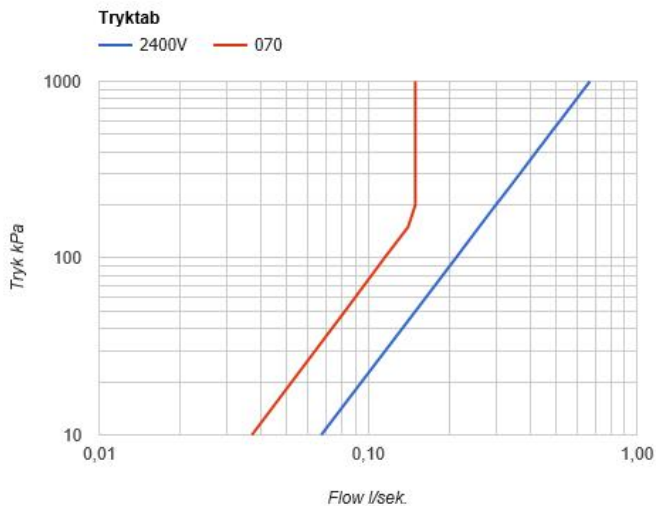

--

Dato:
Kunde:
Projekt:

2402-071

Et-grebsblander med håndbruser. 2402-071UP = Et-grebsblander med keramisk ventilenhed 2400V, løs afgangsmuffe 200M. 2402-071AP = Greb NR21, omskiftergreb NR24G, håndbruser og holder til håndbruser med kontraventil 070, to-hulsplade 60 x 153 mm VR1040, 60 mm dækroset 001.

Flow

	Bar:	1,0	2,0	3,0	4,0	5,0
2400V	(l/min)	12,7	18,0	22,0	25,4	28,4
070	(l/min)	5,2	7,3	9,0	9,0	9,0

Beskrivelse og tekniske data

Montering	Armaturet kan bestilles med 15 mm CU rør påloddet tilgange for installation på cu-rørs installationer. Armaturet kan tilsluttes med medleveret 1/2" - 15 mm kompressionskoblinger og lekagesikringsboks til PEX-rør
Støjgruppe	Støjgruppe 2
Forudsat vandstrøm	0,30
Trykgruppe	Gruppe 300 kPa (Tryktabet over armaturet ved den forudsatte vandstrøm er mellem 150 og 300 kPa)
Bemærkninger	Data er for den største forudsatte vandstrøm til denne kombination.