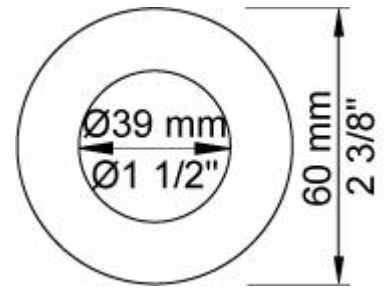

Flow

	Bar:	1,0	2,0	3,0	4,0	5,0
2400V	(l/min)	12,7	18,0	22,0	25,4	28,4
070	(l/min)	5,2	7,3	9,0	9,0	9,0
070 ¹⁾	(l/min)	4,4	6,2	7,6	7,6	7,6

¹⁾ USA Standard

Beskrivelse og tekniske data

Montering	Armaturet kan bestilles med 15 mm CU rør påloddet tilgange for installation på cu-rørs installationer. Armaturet kan tilsluttes med medleveret 1/2" - 15 mm kompressionskoblinger og lekagesikringsboks til PEX-rør
Støjgruppe	Støjgruppe 2
Forudsat vandstrøm	0,30
Trykgruppe	Gruppe 300 kPa (Tryktabet over armaturet ved den forudsatte vandstrøm er mellem 150 og 300 kPa)
Bemærkninger	Data er for den største forudsatte vandstrøm til denne kombination.

001
60 mm dækroset.
Hul Ø30 mm.

001G
60 mm dækroset.
Hul Ø33 mm.

070
Holder til håndbruser med kontraventil og T2 håndbruser med slange.

2001
60 mm dækroset.
Hul Ø39 mm.

200M
Løst afgangsmuffe.
Tilgang: 1/2".
Afgang: 3/4".