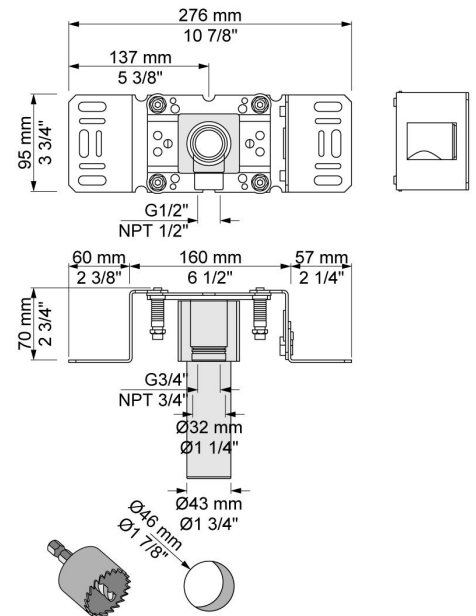

--

Dato:
Kunde:
Projekt:

2401-071

Et-grebsblander med håndbruser.

2401-071UP = Et-grebsblander med keramisk ventilenhed 2400V, løs afgangsmuffe 200M.

2401-071AP = Greb NR21, omskiftergreb NR24G, håndbruser og holder til håndbruser med kontraventil 070, 60 mm dækrosetter: 001, 001G, 2001.

Flow

	Bar:	1,0	2,0	3,0	4,0	5,0
2400V	(l/min)	12,7	18,0	22,0	25,4	28,4
070	(l/min)	5,2	7,3	9,0	9,0	9,0
070 ¹⁾	(l/min)	4,4	6,2	7,6	7,6	7,6

¹⁾ USA Standard

Beskrivelse og tekniske data

Montering	Armaturet kan bestilles med 15 mm CU rør påloddet tilgange for installation på cu-rørs installationer. Armaturet kan tilsluttes med medleveret 1/2" - 15 mm kompressionskoblinger og lekagesikringsboks til PEX-rør
Støjgruppe	Støjgruppe 2
Forudsat vandstrøm	0,30
Trykgruppe	Gruppe 300 kPa (Tryktabet over armaturet ved den forudsatte vandstrøm er mellem 150 og 300 kPa)
Bemærkninger	Data er for den største forudsatte vandstrøm til denne kombination.

001
60 mm dækroset.
Hul Ø30 mm.

001G
60 mm dækroset.
Hul Ø33 mm.

070
Holder til håndbruser med kontraventil og T2 håndbruser med slange.

2001
60 mm dækroset.
Hul Ø39 mm.

200M
Løst afgangsmuffe.
Tilgang: 1/2".
Afgang: 3/4".