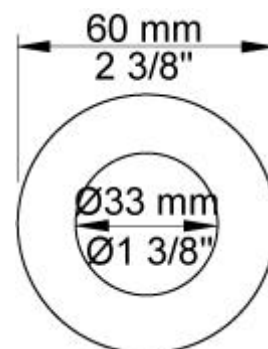

Flow

	Bar:	1,0	2,0	3,0	4,0	5,0
2400V	(l/min)	12,7	18,0	22,0	25,4	28,4
070	(l/min)	5,2	7,3	9,0	9,0	9,0
070 ¹⁾	(l/min)	4,4	6,2	7,6	7,6	7,6

¹⁾ USA Standard

Beskrivelse og tekniske data

Montering	Armaturet kan bestilles med 15 mm CU rør påloddet tilgange for installation på cu-rørs installationer. Armaturet kan tilsluttes med medleveret 1/2" - 15 mm kompressionskoblinger og lekagesikringsboks til PEX-rør
Støjgruppe	Støjgruppe 2
Forudsat vandstrøm	0,30
Trykgruppe	Gruppe 300 kPa (Tryktabet over armaturet ved den forudsatte vandstrøm er mellem 150 og 300 kPa)
Bemærkninger	Data er for den største forudsatte vandstrøm til denne kombination.

001
60 mm dækroset.
Hul Ø30 mm.

001G
60 mm dækroset.
Hul Ø33 mm.

070
Holder til håndbruser med kontraventil og T2 håndbruser med slange.

2001
60 mm dækroset.
Hul Ø39 mm.

200M
Løst afgangsmuffe.
Tilgang: 1/2".
Afgang: 3/4".