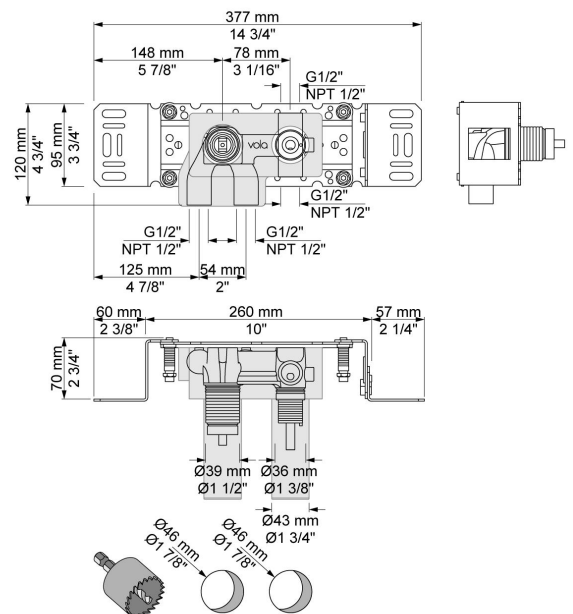

--

Dato:
Kunde:
Projekt:

2401-071

Et-grebsblander med håndbruser.

2401-071UP = Et-grebsblander med keramisk ventilenhed 2400V, løs afgangsmuffe 200M.

2401-071AP = Greb NR21, omskiftergreb NR24G, håndbruser og holder til håndbruser med kontraventil 070, 60 mm dækrosetter: 001, 001G, 2001.

Flow

	Bar:	1,0	2,0	3,0	4,0	5,0
2400V	(l/min)	12,7	18,0	22,0	25,4	28,4
070	(l/min)	5,2	7,3	9,0	9,0	9,0
070 ¹⁾	(l/min)	4,4	6,2	7,6	7,6	7,6

¹⁾ USA Standard

Beskrivelse og tekniske data

Montering	Armaturet kan bestilles med 15 mm CU rør påloddet tilgange for installation på cu-rørs installationer. Armaturet kan tilsluttes med medleveret 1/2" - 15 mm kompressionskoblinger og lekagesikringsboks til PEX-rør
Støjgruppe	Støjgruppe 2
Forudsat vandstrøm	0,30
Trykgruppe	Gruppe 300 kPa (Tryktabet over armaturet ved den forudsatte vandstrøm er mellem 150 og 300 kPa)
Bemærkninger	Data er for den største forudsatte vandstrøm til denne kombination.

001
60 mm dækroset.
Hul Ø30 mm.

001G
60 mm dækroset.
Hul Ø33 mm.

070
Holder til håndbruser med kontraventil og T2 håndbruser med slange.

2001
60 mm dækroset.
Hul Ø39 mm.

200M
Løst afgangsmuffe.
Tilgang: 1/2".
Afgang: 3/4".

2400V
Et-grebsblender med omskifter, uden afgangsmuffe 200M.
Med pex-rørsikring.

**NR21**

Greb til 2100, 2200, 2300, 2400.

**NR24G**

Omskiftergreb til 2400 med pind
i samme farve som greb (Standard).