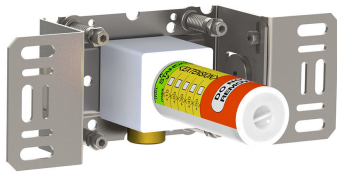

--

Dato:
Kunde:
Projekt:

2401-071

Et-grebsblander med håndbruser.

2401-071UP = Et-grebsblander med keramisk ventilenhed 2400V, løs afgangsmuffe 200M.

2401-071AP = Greb NR21, omskiftergreb NR24G, håndbruser og holder til håndbruser med kontraventil 070, 60 mm dækrosetter: 001, 001G, 2001.

Flow

	Bar:	1,0	2,0	3,0	4,0	5,0
2400V	(l/min)	12,7	18,0	22,0	25,4	28,4
070	(l/min)	5,2	7,3	9,0	9,0	9,0
070 ¹⁾	(l/min)	4,4	6,2	7,6	7,6	7,6

¹⁾ USA Standard

Beskrivelse og tekniske data

Montering	Armaturet kan bestilles med 15 mm CU rør påloddet tilgange for installation på cu-rørs installationer. Armaturet kan tilsluttes med medleveret 1/2" - 15 mm kompressionskoblinger og lekagesikringsboks til PEX-rør
Støjgruppe	Støjgruppe 2
Forudsat vandstrøm	0,30
Trykgruppe	Gruppe 300 kPa (Tryktabet over armaturet ved den forudsatte vandstrøm er mellem 150 og 300 kPa)
Bemærkninger	Data er for den største forudsatte vandstrøm til denne kombination.

001
60 mm dækroset.
Hul Ø30 mm.

001G
60 mm dækroset.
Hul Ø33 mm.

070
Holder til håndbruser med kontraventil og T2 håndbruser med slange.

2001
60 mm dækroset.
Hul Ø39 mm.

200M
Løst afgangsmuffe.
Tilgang: 1/2".
Afgang: 3/4".

2400V
Et-grebsblender med omskifter, uden afgangsmuffe 200M.
Med pex-rørsikring.

**NR21**

Greb til 2100, 2200, 2300, 2400.

**NR24G**

Omskiftergreb til 2400 med pind
i samme farve som greb (Standard).