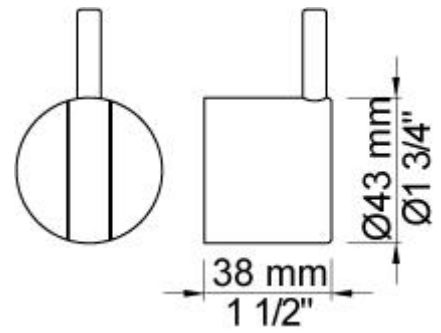

NR21

Greb til 2100, 2200, 2300, 2400.