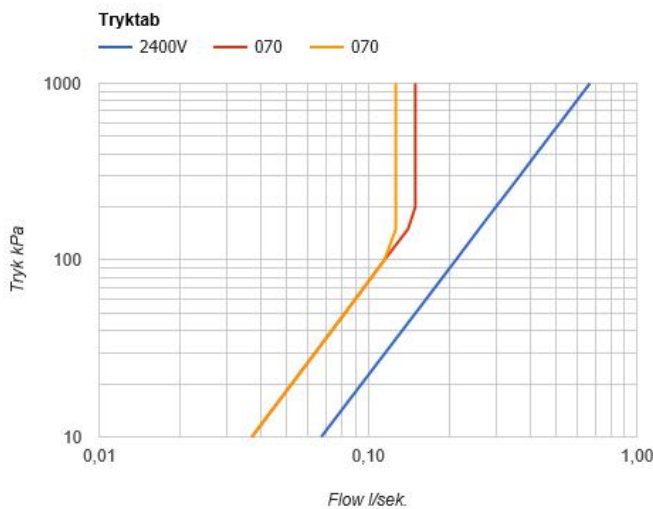

--

Dato:
Kunde:
Projekt:

2401-071

Et-grebsblander med håndbruser.

2401-071UP = Et-grebsblander med keramisk ventilenhed 2400V, løs afgangsmuffe 200M.

2401-071AP = Greb NR21, omskiftergreb NR24G, håndbruser og holder til håndbruser med kontraventil 070, 60 mm dækrosetter: 001, 001G, 2001.

Flow

	Bar:	1,0	2,0	3,0	4,0	5,0
2400V	(l/min)	12,7	18,0	22,0	25,4	28,4
070	(l/min)	5,2	7,3	9,0	9,0	9,0
070 ¹⁾	(l/min)	4,4	6,2	7,6	7,6	7,6

¹⁾ USA Standard

Beskrivelse og tekniske data

Montering	Armaturet kan bestilles med 15 mm CU rør påloddet tilgange for installation på cu-rørs installationer. Armaturet kan tilsluttes med medleveret 1/2" - 15 mm kompressionskoblinger og lekagesikringsboks til PEX-rør
Støjgruppe	Støjgruppe 2
Forudsat vandstrøm	0,30
Trykgruppe	Gruppe 300 kPa (Tryktabet over armaturet ved den forudsatte vandstrøm er mellem 150 og 300 kPa)
Bemærkninger	Data er for den største forudsatte vandstrøm til denne kombination.