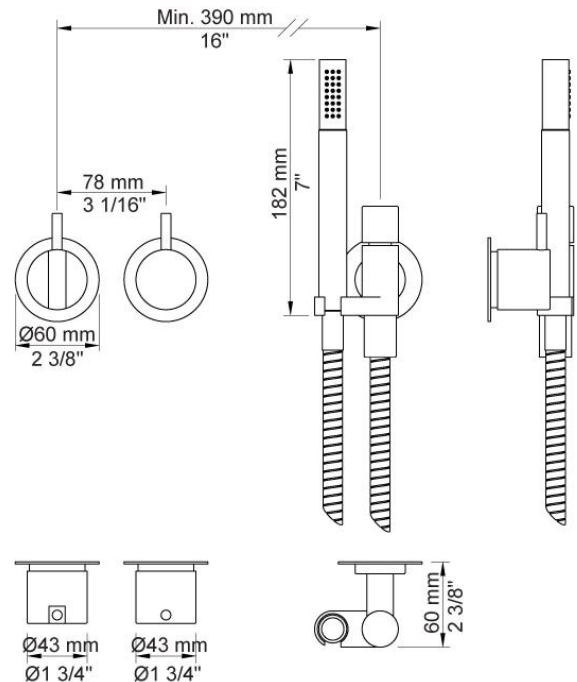

--

Dato:
Kunde:
Projekt:

2401-071

Et-grebsblander med håndbruser.

2401-071UP = Et-grebsblander med keramisk ventilenhed 2400V, løs afgangsmuffe 200M.

2401-071AP = Greb NR21, omskiftergreb NR24G, håndbruser og holder til håndbruser med kontraventil 070, 60 mm dækrosetter: 001, 001G, 2001.

Flow

	Bar:	1,0	2,0	3,0	4,0	5,0
2400V	(l/min)	12,7	18,0	22,0	25,4	28,4
070	(l/min)	5,2	7,3	9,0	9,0	9,0
070 ¹⁾	(l/min)	4,4	6,2	7,6	7,6	7,6

¹⁾ USA Standard

Beskrivelse og tekniske data

Montering	Armaturet kan bestilles med 15 mm CU rør påloddet tilgange for installation på cu-rørs installationer. Armaturet kan tilsluttes med medleveret 1/2" - 15 mm kompressionskoblinger og lekagesikringsboks til PEX-rør
Støjgruppe	Støjgruppe 2
Forudsat vandstrøm	0,30
Trykgruppe	Gruppe 300 kPa (Tryktabet over armaturet ved den forudsatte vandstrøm er mellem 150 og 300 kPa)
Bemærkninger	Data er for den største forudsatte vandstrøm til denne kombination.

001
60 mm dækroset.
Hul Ø30 mm.

001G
60 mm dækroset.
Hul Ø33 mm.

070
Holder til håndbruser med kontraventil og T2 håndbruser med slange.

2001
60 mm dækroset.
Hul Ø39 mm.

200M
Løst afgangsmuffe.
Tilgang: 1/2".
Afgang: 3/4".

2400V
Et-grebsblender med omskifter, uden afgangsmuffe 200M.
Med pex-rørsikring.

**NR21**

Greb til 2100, 2200, 2300, 2400.

**NR24G**

Omskiftergreb til 2400 med pind
i samme farve som greb (Standard).