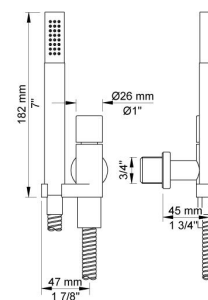

Flow

	Bar:	1,0	2,0	3,0	4,0	5,0
2400V	(l/min)	12,7	18,0	22,0	25,4	28,4
070	(l/min)	5,2	7,3	9,0	9,0	9,0
070 ¹⁾	(l/min)	4,4	6,2	7,6	7,6	7,6

¹⁾ USA Standard

Beskrivelse og tekniske data

Montering	Armaturet kan bestilles med 15 mm CU rør påloddet tilgange for installation på cu-rørs installationer. Armaturet kan tilsluttes med medleveret 1/2" - 15 mm kompressionskoblinger og lekagesikringsboks til PEX-rør
Støjgruppe	Støjgruppe 2
Forudsat vandstrøm	0,30
Trykgruppe	Gruppe 300 kPa (Tryktabet over armaturet ved den forudsatte vandstrøm er mellem 150 og 300 kPa)
Bemærkninger	Data er for den største forudsatte vandstrøm til denne kombination.

001
60 mm dækroset.
Hul Ø30 mm.

001G
60 mm dækroset.
Hul Ø33 mm.

070
Holder til håndbruser med kontraventil og T2 håndbruser med slange.

2001
60 mm dækroset.
Hul Ø39 mm.

200M
Løst afgangsmuffe.
Tilgang: 1/2".
Afgang: 3/4".