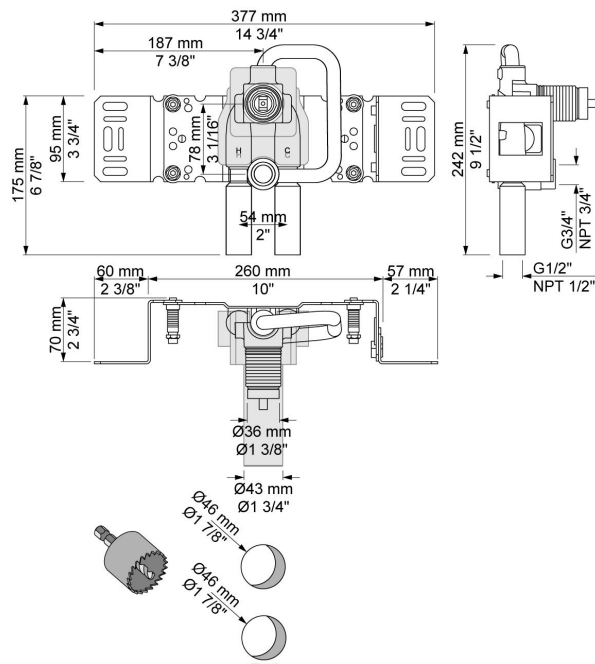

¹⁾ USA standard

Beskrivelse og tekniske data

Montering	Armaturet kan bestilles med 15 mm CU rør påloddet tilgange for installation på cu-rørs installationer. Armaturet kan tilsluttes med medleveret ½" - 15 mm kompressionskoblinger og lekagesikringsboks til PEX-rør
Støjgruppe	Støjgruppe 1
Forudsat vandstrøm	0,10
Trykgruppe	Gruppe 150 kPa (Tryktabet over armaturet ved den forudsatte vandstrøm er mellem 50 og 150 kPa)

**001**

60 mm dækroset. Hul $\text{\O}30$ mm.VVS nr. 727646000, farve 16 krom.VVS nr. 727646081, farve 20 børstet krom.VVS nr. 727646040, farve 40 rustfrit stål.

**020**

225 mm fast tud med vandbesparende luftindblander.VVS nr. 727630500, farve 16 krom.VVS nr. 727630581, farve 20 børstet krom.VVS nr. 727630540, farve 40 rustfrit stål.

**2001**

60 mm dækroset. Hul $\text{\O}39$ mm.VVS nr. 727646100, farve 16 krom.VVS nr. 727646181, farve 20 børstet krom.VVS nr. 727646140, farve 40 rustfrit stål.

2300

Et-grebsblander for stor vandmængde, med fast afgangsmuffe, for lodret montage. Med pex-rørsikring.VVS nr. 715119700

NR21

Greb til 2100, 2200, 2300, 2400. VVS nr. 715144100, farve 16 krom.VVS nr. 715144181, farve 20 børstet krom.VVS nr. 715144140, farve 40 rustfrit stål.