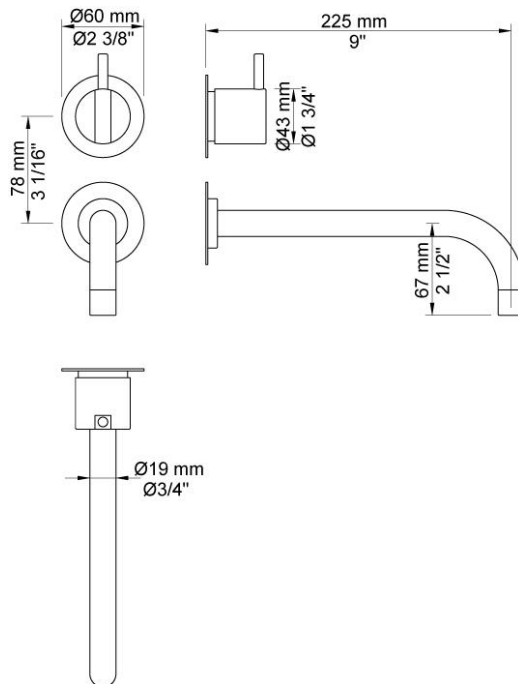

--

Dato:
Kunde:
Projekt:

2321

Et-grebsblander med fast tud. 2321UP = Et-grebsblander med keramisk ventilenhed 2300. 2321AP = Greb NR21, 225 mm fast tud 020, 60 mm dækroset 001, 2001.

Flow

	Bar:	1,0	2,0	3,0	4,0	5,0
2321	(l/min)	2,9	4,1	5,0	5,0	5,0
2321 ¹⁾	(l/min)	2,6	3,7	4,5	4,5	4,5

¹⁾ USA standard

Beskrivelse og tekniske data

Montering	Armaturet kan bestilles med 15 mm CU rør påloddet tilgange for installation på cu-rørs installationer. Armaturet kan tilsluttes med medleveret ½" - 15 mm kompressionskoblinger og lekagesikringsboks til PEX-rør
Støjgruppe	Støjgruppe 1
Forudsat vandstrøm	0,10
Trykgruppe	Gruppe 150 kPa (Tryktabet over armaturet ved den forudsatte vandstrøm er mellem 50 og 150 kPa)

**001**

60 mm dækroset. Hul $\text{\O}30$ mm.VVS nr. 727646000, farve 16 krom.VVS nr. 727646081, farve 20 børstet krom.VVS nr. 727646040, farve 40 rustfrit stål.

**020**

225 mm fast tud med vandbesparende luftindblander.VVS nr. 727630500, farve 16 krom.VVS nr. 727630581, farve 20 børstet krom.VVS nr. 727630540, farve 40 rustfrit stål.

**2001**

60 mm dækroset. Hul $\text{\O}39$ mm.VVS nr. 727646100, farve 16 krom.VVS nr. 727646181, farve 20 børstet krom.VVS nr. 727646140, farve 40 rustfrit stål.

2300

Et-grebsblander for stor vandmængde, med fast afgangsmuffe, for lodret montage. Med pex-rørsikring.VVS nr. 715119700