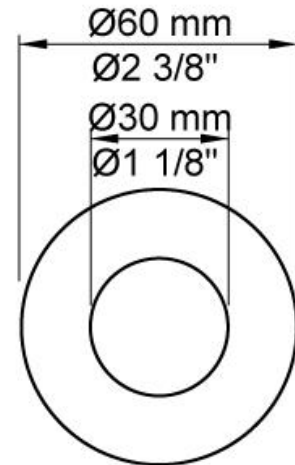

--

Dato:
Kunde:
Projekt:

2321

Et-grebsblander med fast tud. 2321UP = Et-grebsblander med keramisk ventilenhed 2300. 2321AP = Greb NR21, 225 mm fast tud 020, 60 mm dækroset 001, 2001.

Flow

	Bar:	1,0	2,0	3,0	4,0	5,0
2321	(l/min)	2,9	4,1	5,0	5,0	5,0
2321 ¹⁾	(l/min)	2,6	3,7	4,5	4,5	4,5

¹⁾ USA standard

Beskrivelse og tekniske data

Montering	Armaturet kan bestilles med 15 mm CU rør påloddet tilgange for installation på cu-rørs installationer. Armaturet kan tilsluttes med medleveret ½" - 15 mm kompressionskoblinger og lekagesikringsboks til PEX-rør
Støjgruppe	Støjgruppe 1
Forudsat vandstrøm	0,10
Trykgruppe	Gruppe 150 kPa (Tryktabet over armaturet ved den forudsatte vandstrøm er mellem 50 og 150 kPa)

**001**

60 mm dækroset. Hul $\text{\O}30$ mm.VVS nr. 727646000, farve 16 krom.VVS nr. 727646081, farve 20 børstet krom.VVS nr. 727646040, farve 40 rustfrit stål.

**020**

225 mm fast tud med vandbesparende luftindblander.VVS nr. 727630500, farve 16 krom.VVS nr. 727630581, farve 20 børstet krom.VVS nr. 727630540, farve 40 rustfrit stål.

**2001**

60 mm dækroset. Hul $\text{\O}39$ mm.VVS nr. 727646100, farve 16 krom.VVS nr. 727646181, farve 20 børstet krom.VVS nr. 727646140, farve 40 rustfrit stål.

2300

Et-grebsblander for stor vandmængde, med fast afgangsmuffe, for lodret montage. Med pex-rørsikring.VVS nr. 715119700