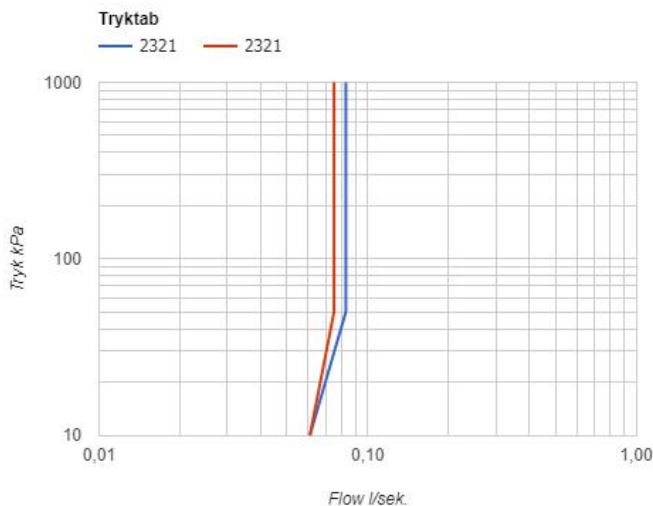

--

Dato:
Kunde:
Projekt:

2321

Et-grebsblander med fast tud. 2321UP = Et-grebsblander med keramisk ventilenhed 2300. 2321AP = Greb NR21, 225 mm fast tud 020, 60 mm dækroset 001, 2001.

Flow

	Bar:	1,0	2,0	3,0	4,0	5,0
2321	(l/min)	2,9	4,1	5,0	5,0	5,0
2321 ¹⁾	(l/min)	2,6	3,7	4,5	4,5	4,5

¹⁾ USA standard

Beskrivelse og tekniske data

Montering	Armaturet kan bestilles med 15 mm CU rør påloddet tilgange for installation på cu-rørs installationer. Armaturet kan tilsluttes med medleveret ½" - 15 mm kompressionskoblinger og lekagesikringsboks til PEX-rør
Støjgruppe	Støjgruppe 1
Forudsat vandstrøm	0,10
Trykgruppe	Gruppe 150 kPa (Tryktabet over armaturet ved den forudsatte vandstrøm er mellem 50 og 150 kPa)