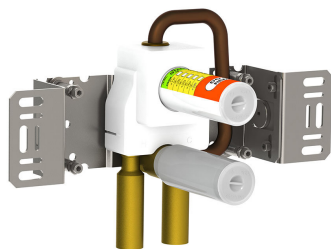

--

Dato:
Kunde:
Projekt:

2321

Et-grebsblander med fast tud. 2321UP = Et-grebsblander med keramisk ventilenhed 2300. 2321AP = Greb NR21, 225 mm fast tud 020, 60 mm dækroset 001, 2001.

Flow

	Bar:	1,0	2,0	3,0	4,0	5,0
2321	(l/min)	2,9	4,1	5,0	5,0	5,0
2321 ¹⁾	(l/min)	2,6	3,7	4,5	4,5	4,5

¹⁾ USA standard

Beskrivelse og tekniske data

Montering	Armaturet kan bestilles med 15 mm CU rør påloddet tilgange for installation på cu-rørs installationer. Armaturet kan tilsluttes med medleveret ½" - 15 mm kompressionskoblinger og lekagesikringsboks til PEX-rør
Støjgruppe	Støjgruppe 1
Forudsat vandstrøm	0,10
Trykgruppe	Gruppe 150 kPa (Tryktabet over armaturet ved den forudsatte vandstrøm er mellem 50 og 150 kPa)

**001**

60 mm dækroset. Hul $\text{\O}30$ mm.VVS nr. 727646000, farve 16 krom.VVS nr. 727646081, farve 20 børstet krom.VVS nr. 727646040, farve 40 rustfrit stål.

**020**

225 mm fast tud med vandbesparende luftindblander.VVS nr. 727630500, farve 16 krom.VVS nr. 727630581, farve 20 børstet krom.VVS nr. 727630540, farve 40 rustfrit stål.

**2001**

60 mm dækroset. Hul $\text{\O}39$ mm.VVS nr. 727646100, farve 16 krom.VVS nr. 727646181, farve 20 børstet krom.VVS nr. 727646140, farve 40 rustfrit stål.

2300

Et-grebsblander for stor vandmængde, med fast afgangsmuffe, for lodret montage. Med pex-rørsikring.VVS nr. 715119700