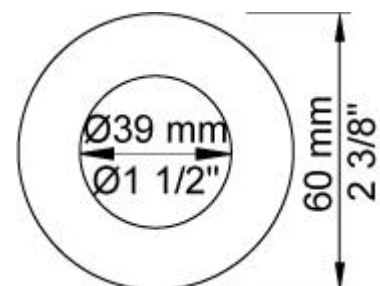

**001**

60 mm dækroset. Hul $\text{\O}30$ mm.VVS nr. 727646000, farve 16 krom.VVS nr. 727646081, farve 20 børstet krom.VVS nr. 727646040, farve 40 rustfrit stål.

**020**

225 mm fast tud med vandbesparende luftindblander.VVS nr. 727630500, farve 16 krom.VVS nr. 727630581, farve 20 børstet krom.VVS nr. 727630540, farve 40 rustfrit stål.

**2001**

60 mm dækroset. Hul $\text{\O}39$ mm.VVS nr. 727646100, farve 16 krom.VVS nr. 727646181, farve 20 børstet krom.VVS nr. 727646140, farve 40 rustfrit stål.

2300

Et-grebsblander for stor vandmængde, med fast afgangsmuffe, for lodret montage. Med pex-rørsikring.VVS nr. 715119700