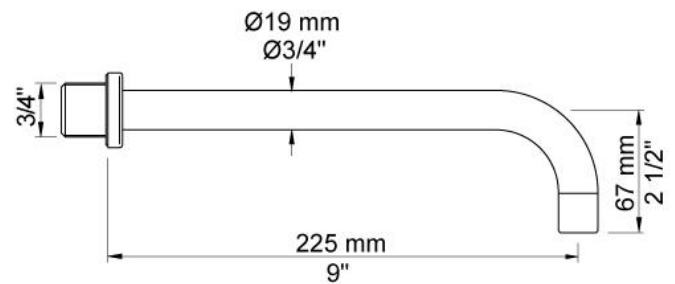

--

Dato:
Kunde:
Projekt:

2321

Et-grebsblander med fast tud. 2321UP = Et-grebsblander med keramisk ventilenhed 2300. 2321AP = Greb NR21, 225 mm fast tud 020, 60 mm dækroset 001, 2001.

Flow

	Bar:	1,0	2,0	3,0	4,0	5,0
2321	(l/min)	2,9	4,1	5,0	5,0	5,0
2321 ¹⁾	(l/min)	2,6	3,7	4,5	4,5	4,5

¹⁾ USA standard

Beskrivelse og tekniske data

Montering	Armaturet kan bestilles med 15 mm CU rør påloddet tilgange for installation på cu-rørs installationer. Armaturet kan tilsluttes med medleveret ½" - 15 mm kompressionskoblinger og lekagesikringsboks til PEX-rør
Støjgruppe	Støjgruppe 1
Forudsat vandstrøm	0,10
Trykgruppe	Gruppe 150 kPa (Tryktabet over armaturet ved den forudsatte vandstrøm er mellem 50 og 150 kPa)

**001**

60 mm dækroset. Hul $\text{\O}30$ mm.VVS nr. 727646000, farve 16 krom.VVS nr. 727646081, farve 20 børstet krom.VVS nr. 727646040, farve 40 rustfrit stål.

**020**

225 mm fast tud med vandbesparende luftindblander.VVS nr. 727630500, farve 16 krom.VVS nr. 727630581, farve 20 børstet krom.VVS nr. 727630540, farve 40 rustfrit stål.

**2001**

60 mm dækroset. Hul $\text{\O}39$ mm.VVS nr. 727646100, farve 16 krom.VVS nr. 727646181, farve 20 børstet krom.VVS nr. 727646140, farve 40 rustfrit stål.

2300

Et-grebsblander for stor vandmængde, med fast afgangsmuffe, for lodret montage. Med pex-rørsikring.VVS nr. 715119700