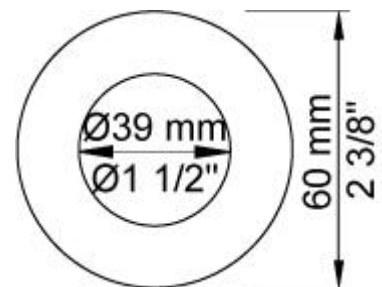

Flow

	Bar:	1,0	2,0	3,0	4,0	5,0
2171-T34	(l/min)	5,2	7,3	9,0	9,0	9,0

Beskrivelse og tekniske data

Montering	Armaturet kan bestilles med 15 mm CU rør påloddet tilgange for installation på cu-rørs installationer. Armaturet kan tilsluttes med medleveret 1/2" - 15 mm kompressionskoblinger og lekagesikringsboks til PEX-rør
Støjgruppe	Støjgruppe 2
Forudsat vandstrøm	0,15
Trykgruppe	Gruppe 300 kPa (Tryktabet over armaturet ved den forudsatte vandstrøm er mellem 150 og 300 kPa)

001

60 mm dækroset. Hul Ø30 mm.VVS nr. 727646000, farve 16 krom.VVS nr. 727646081, farve 20 børstet krom.VVS nr. 727646040, farve 40 rustfrit stål.

070

Holder til håndbruser med kontraventil og T2 håndbruser med slange.VVS nr. 727642300, farve 16 krom.VVS nr. 727642381, farve 20 børstet krom.VVS nr. 727642340, farve 40 rustfrit stål.

2001

60 mm dækroset. Hul Ø39 mm.VVS nr. 727646100, farve 16 krom.VVS nr. 727646181, farve 20 børstet krom.VVS nr. 727646140, farve 40 rustfrit stål.

2100

Et-grebsblender for stor vandmængde, med fast afgangsmuffe. Med pex-rørsikring.VVS nr. 715114700