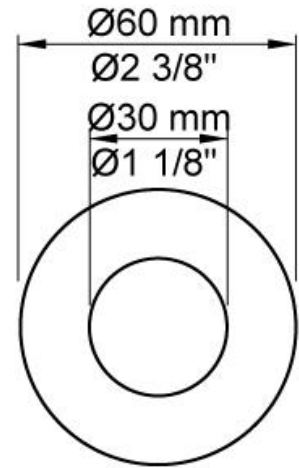

Flow

	Bar:	1,0	2,0	3,0	4,0	5,0
2171-T34	(l/min)	5,2	7,3	9,0	9,0	9,0

Beskrivelse og tekniske data

Montering	Armaturet kan bestilles med 15 mm CU rør påloddet tilgange for installation på cu-rørs installationer. Armaturet kan tilsluttes med medleveret 1/2" - 15 mm kompressionskoblinger og lekagesikringsboks til PEX-rør
Støjgruppe	Støjgruppe 2
Forudsat vandstrøm	0,15
Trykgruppe	Gruppe 300 kPa (Tryktabet over armaturet ved den forudsatte vandstrøm er mellem 150 og 300 kPa)

001

60 mm dækroset. Hul Ø30 mm.VVS nr. 727646000, farve 16 krom.VVS nr. 727646081, farve 20 børstet krom.VVS nr. 727646040, farve 40 rustfrit stål.

070

Holder til håndbruser med kontraventil og T2 håndbruser med slange.VVS nr. 727642300, farve 16 krom.VVS nr. 727642381, farve 20 børstet krom.VVS nr. 727642340, farve 40 rustfrit stål.

2001

60 mm dækroset. Hul Ø39 mm.VVS nr. 727646100, farve 16 krom.VVS nr. 727646181, farve 20 børstet krom.VVS nr. 727646140, farve 40 rustfrit stål.

2100

Et-grebsblender for stor vandmængde, med fast afgangsmuffe. Med pex-rørsikring.VVS nr. 715114700