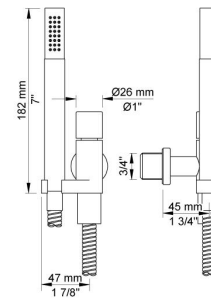

Flow

	Bar:	1,0	2,0	3,0	4,0	5,0
2171-T34	(l/min)	5,2	7,3	9,0	9,0	9,0

Beskrivelse og tekniske data

Montering	Armaturet kan bestilles med 15 mm CU rør påloddet tilgange for installation på cu-rørs installationer. Armaturet kan tilsluttes med medleveret 1/2" - 15 mm kompressionskoblinger og lekagesikringsboks til PEX-rør
Støjgruppe	Støjgruppe 2
Forudsat vandstrøm	0,15
Trykgruppe	Gruppe 300 kPa (Tryktabet over armaturet ved den forudsatte vandstrøm er mellem 150 og 300 kPa)

001

60 mm dækroset. Hul Ø30 mm.VVS nr. 727646000, farve 16 krom.VVS nr. 727646081, farve 20 børstet krom.VVS nr. 727646040, farve 40 rustfrit stål.

070

Holder til håndbruser med kontraventil og T2 håndbruser med slange.VVS nr. 727642300, farve 16 krom.VVS nr. 727642381, farve 20 børstet krom.VVS nr. 727642340, farve 40 rustfrit stål.

2001

60 mm dækroset. Hul Ø39 mm.VVS nr. 727646100, farve 16 krom.VVS nr. 727646181, farve 20 børstet krom.VVS nr. 727646140, farve 40 rustfrit stål.

2100

Et-grebsblender for stor vandmængde, med fast afgangsmuffe. Med pex-rørsikring.VVS nr. 715114700

NR21

Grebt til 2100, 2200, 2300, 2400. VVS nr. 715144100, farve 16 krom.VVS nr. 715144181, farve 20 børstet krom.VVS nr. 715144140, farve 40 rustfrit stål.

T34-T2

Brusestang uden håndbruser.VVS nr. 727665600, farve 16 krom.VVS nr. 727665681, farve 20 børstet krom.VVS nr. 727665640, farve 40 rustfrit stål.