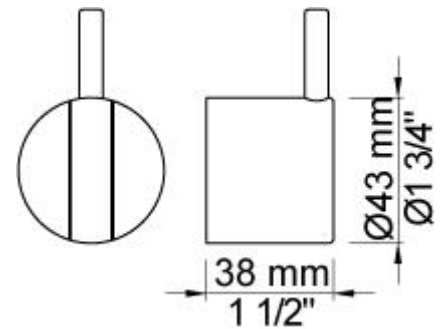

NR21

Grebt til 2100, 2200, 2300, 2400. VVS nr. 715144100, farve 16 krom.VVS nr. 715144181, farve 20 børstet krom.VVS nr. 715144140, farve 40 rustfrit stål.