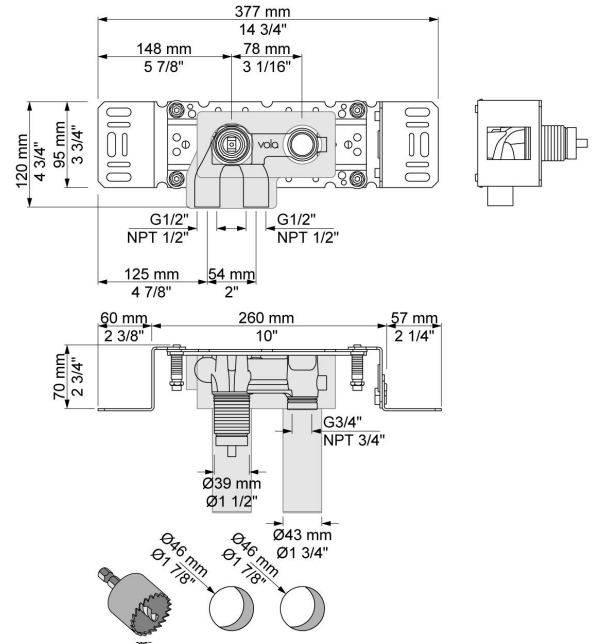

Flow

	Bar:	1,0	2,0	3,0	4,0	5,0
2171-T34	(l/min)	5,2	7,3	9,0	9,0	9,0

Beskrivelse og tekniske data

Montering	Armaturet kan bestilles med 15 mm CU rør påloddet tilgange for installation på cu-rørs installationer. Armaturet kan tilsluttes med medleveret 1/2" - 15 mm kompressionskoblinger og lekagesikringsboks til PEX-rør
Støjgruppe	Støjgruppe 2
Forudsat vandstrøm	0,15
Trykgruppe	Gruppe 300 kPa (Tryktabet over armaturet ved den forudsatte vandstrøm er mellem 150 og 300 kPa)

001

60 mm dækroset. Hul Ø30 mm.VVS nr. 727646000, farve 16 krom.VVS nr. 727646081, farve 20 børstet krom.VVS nr. 727646040, farve 40 rustfrit stål.

070

Holder til håndbruser med kontraventil og T2 håndbruser med slange.VVS nr. 727642300, farve 16 krom.VVS nr. 727642381, farve 20 børstet krom.VVS nr. 727642340, farve 40 rustfrit stål.

2001

60 mm dækroset. Hul Ø39 mm.VVS nr. 727646100, farve 16 krom.VVS nr. 727646181, farve 20 børstet krom.VVS nr. 727646140, farve 40 rustfrit stål.

2100

Et-grebsblender for stor vandmængde, med fast afgangsmuffe. Med pex-rørsikring.VVS nr. 715114700

NR21

Grebt til 2100, 2200, 2300, 2400. VVS nr. 715144100, farve 16 krom.VVS nr. 715144181, farve 20 børstet krom.VVS nr. 715144140, farve 40 rustfrit stål.

T34-T2

Brusestang uden håndbruser.VVS nr. 727665600, farve 16 krom.VVS nr. 727665681, farve 20 børstet krom.VVS nr. 727665640, farve 40 rustfrit stål.