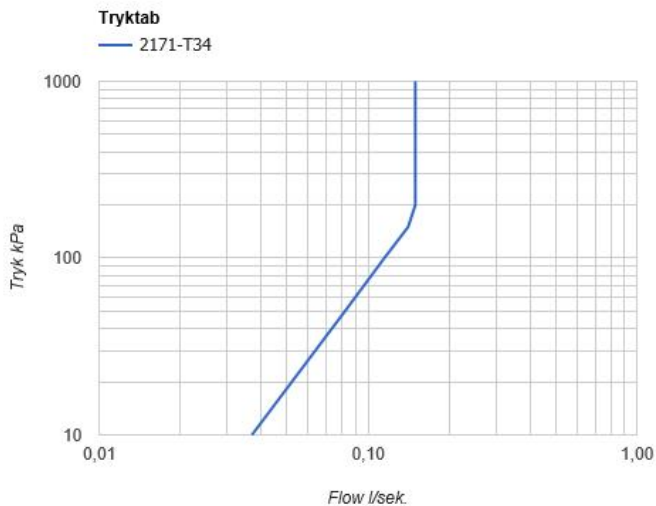

--

Dato:
Kunde:
Projekt:

2171-T34

Et-grebsblander med håndbruser og bruserstang. 2171-T34UP = Et-grebsblander med keramisk ventilenhed 2100. 2171-T34AP = Greb NR21, håndbruser og holder til håndbruser med kontraventil 070, 60 mm dækrosetter 001, 2001, bruserstang T34-T2.

Flow

	Bar:	1,0	2,0	3,0	4,0	5,0
2171-T34	(l/min)	5,2	7,3	9,0	9,0	9,0

Beskrivelse og tekniske data

Montering	Armaturet kan bestilles med 15 mm CU rør påloddet tilgange for installation på cu-rørs installationer. Armaturet kan tilsluttes med medleveret 1/2" - 15 mm kompressionskoblinger og lekagesikringsboks til PEX-rør
Støjgruppe	Støjgruppe 2
Forudsat vandstrøm	0,15
Trykgruppe	Gruppe 300 kPa (Tryktabet over armaturet ved den forudsatte vandstrøm er mellem 150 og 300 kPa)