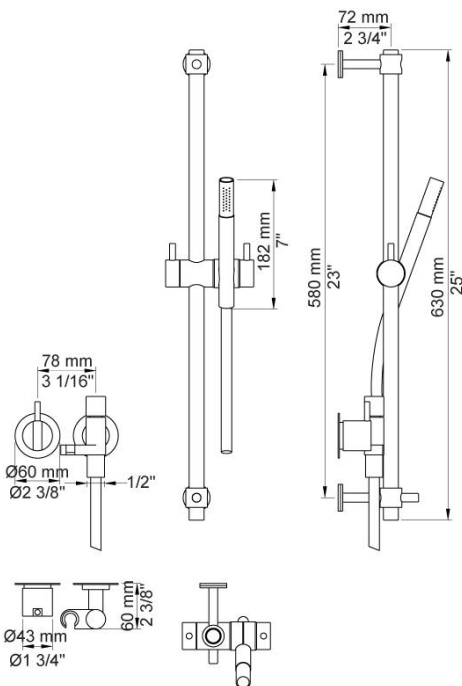

--

Dato:
Kunde:
Projekt:

2171-T34

Et-grebsblander med håndbruser og bruserstang. 2171-T34UP = Et-grebsblander med keramisk ventilenhed 2100. 2171-T34AP = Greb NR21, håndbruser og holder til håndbruser med kontraventil 070, 60 mm dækrosetter 001, 2001, bruserstang T34-T2.

Flow

	Bar:	1,0	2,0	3,0	4,0	5,0
2171-T34	(l/min)	5,2	7,3	9,0	9,0	9,0

Beskrivelse og tekniske data

Montering	Armaturet kan bestilles med 15 mm CU rør påloddet tilgange for installation på cu-rørs installationer. Armaturet kan tilsluttes med medleveret 1/2" - 15 mm kompressionskoblinger og lekagesikringsboks til PEX-rør
Støjgruppe	Støjgruppe 2
Forudsat vandstrøm	0,15
Trykgruppe	Gruppe 300 kPa (Tryktabet over armaturet ved den forudsatte vandstrøm er mellem 150 og 300 kPa)

001

60 mm dækroset. Hul Ø30 mm.VVS nr. 727646000, farve 16 krom.VVS nr. 727646081, farve 20 børstet krom.VVS nr. 727646040, farve 40 rustfrit stål.

070

Holder til håndbruser med kontraventil og T2 håndbruser med slange.VVS nr. 727642300, farve 16 krom.VVS nr. 727642381, farve 20 børstet krom.VVS nr. 727642340, farve 40 rustfrit stål.

2001

60 mm dækroset. Hul Ø39 mm.VVS nr. 727646100, farve 16 krom.VVS nr. 727646181, farve 20 børstet krom.VVS nr. 727646140, farve 40 rustfrit stål.

2100

Et-grebsblender for stor vandmængde, med fast afgangsmuffe. Med pex-rørsikring.VVS nr. 715114700