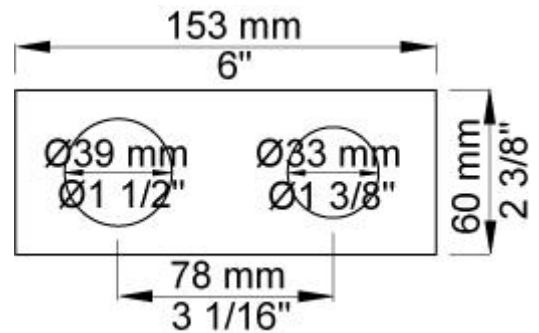

**Flow**

	Bar:	1,0	2,0	3,0	4,0	5,0
010C	(l/min)	10,4	14,7	18,0	20,8	23,2

**Beskrivelse og tekniske data**

Montering	Armaturet kan bestilles med 15 mm CU rør påloddet tilgange for installation på cu-rørs installationer. Armaturet kan tilsluttes med medleveret 1/2" - 15 mm kompressionskoblinger og lekagesikringsboks til PEX-rør
Støjgruppe	Støjgruppe 2
Forudsat vandstrøm	0,30
Trykgruppe	Gruppe 300 kPa (Tryktabet over armaturet ved den forudsatte vandstrøm er mellem 150 og 300 kPa)

**010C**

160 mm fast tud, stor vandmængde Ø24 mm.VVS nr. 727630600, farve 16 krom.VVS nr. 727630681, farve 20 børstet krom.VVS nr. 727630640, farve 40 rustfrit stål.

**2002**

To-hulsplade, 60 x 153 mm. Huller Ø39 mm og Ø30 mm.VVS nr. 727649200, farve 16 krom.VVS nr. 727649281, farve 20 børstet krom.VVS nr. 727649240, farve 40 rustfrit stål.