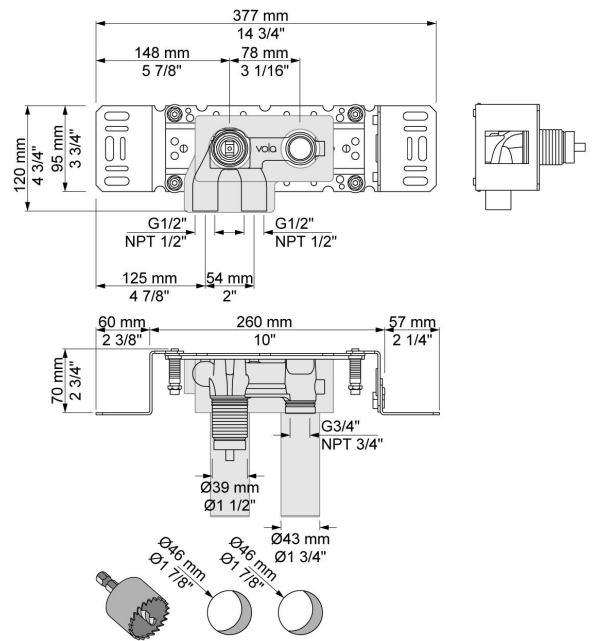

2100

Et-grebsblender for stor vandmængde, med fast afgangsmuffe. Med pex-rørsikring.VVS nr. 715114700