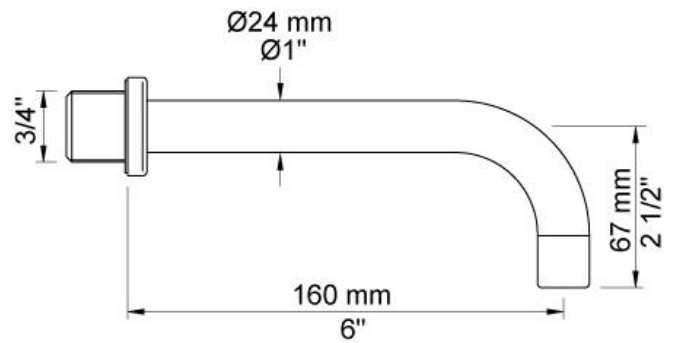

--

Dato:
Kunde:
Projekt:

**2112C**

To-grebsblender med fast udløb. 2112CUP = Et-grebsblender med keramisk ventilenhed 2100.2112CAP = Greb NR21, 160 mm fast tud 010C, to-hulsplade 60 x 153 mm 2002.VVS nr. 717714700, farve 16 krom.VVS nr. 717714781, farve 20 børstet krom.VVS nr. 717714740, farve 40 rustfrit stål.

**Flow**

	Bar:	1,0	2,0	3,0	4,0	5,0
010C	(l/min)	10,4	14,7	18,0	20,8	23,2

**Beskrivelse og tekniske data**

Montering	Armaturet kan bestilles med 15 mm CU rør påloddet tilgange for installation på cu-rørs installationer. Armaturet kan tilsluttes med medleveret 1/2" - 15 mm kompressionskoblinger og lekagesikringsboks til PEX-rør
Støjgruppe	Støjgruppe 2
Forudsat vandstrøm	0,30
Trykgruppe	Gruppe 300 kPa (Tryktabet over armaturet ved den forudsatte vandstrøm er mellem 150 og 300 kPa)

**010C**

160 mm fast tud, stor vandmængde Ø24 mm.VVS nr. 727630600, farve 16 krom.VVS nr. 727630681, farve 20 børstet krom.VVS nr. 727630640, farve 40 rustfrit stål.

**2002**

To-hulsplade, 60 x 153 mm. Huller Ø39 mm og Ø30 mm.VVS nr. 727649200, farve 16 krom.VVS nr. 727649281, farve 20 børstet krom.VVS nr. 727649240, farve 40 rustfrit stål.