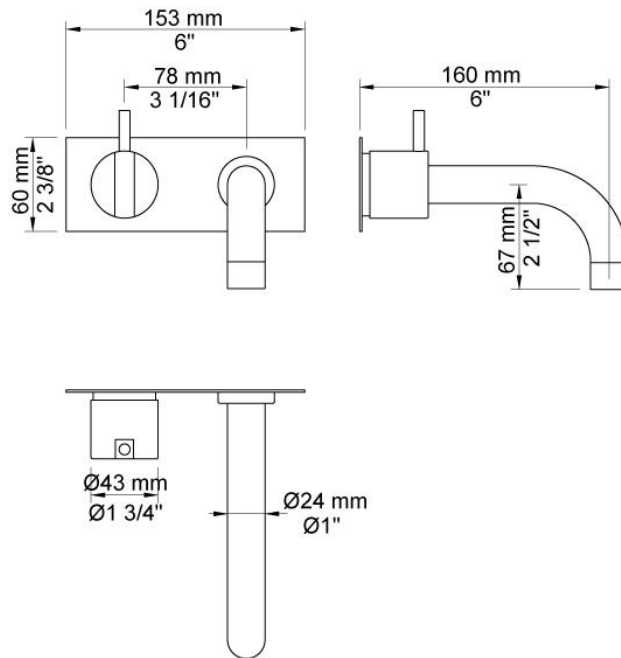

--

Dato:
Kunde:
Projekt:

**2112C**

To-grebsblender med fast udløb. 2112CUP = Et-grebsblender med keramisk ventilenhed 2100.2112CAP = Greb NR21, 160 mm fast tud 010C, to-hulsplade 60 x 153 mm 2002.VVS nr. 717714700, farve 16 krom.VVS nr. 717714781, farve 20 børstet krom.VVS nr. 717714740, farve 40 rustfrit stål.

**Flow**

	Bar:	1,0	2,0	3,0	4,0	5,0
010C	(l/min)	10,4	14,7	18,0	20,8	23,2

**Beskrivelse og tekniske data**

Montering	Armaturet kan bestilles med 15 mm CU rør påloddet tilgange for installation på cu-rørs installationer. Armaturet kan tilsluttes med medleveret 1/2" - 15 mm kompressionskoblinger og lekagesikringsboks til PEX-rør
Støjgruppe	Støjgruppe 2
Forudsat vandstrøm	0,30
Trykgruppe	Gruppe 300 kPa (Tryktabet over armaturet ved den forudsatte vandstrøm er mellem 150 og 300 kPa)

**010C**

160 mm fast tud, stor vandmængde Ø24 mm.VVS nr. 727630600, farve 16 krom.VVS nr. 727630681, farve 20 børstet krom.VVS nr. 727630640, farve 40 rustfrit stål.

**2002**

To-hulsplade, 60 x 153 mm. Huller Ø39 mm og Ø30 mm.VVS nr. 727649200, farve 16 krom.VVS nr. 727649281, farve 20 børstet krom.VVS nr. 727649240, farve 40 rustfrit stål.

**2100**

Et-grebsblender for stor vandmængde, med fast afgangsmuffe. Med pex-rørsikring.VVS nr. 715114700

**NR21**

Greb til 2100, 2200, 2300, 2400. VVS nr. 715144100, farve 16 krom. VVS nr. 715144181, farve 20 børstet krom. VVS nr. 715144140, farve 40 rustfrit stål.