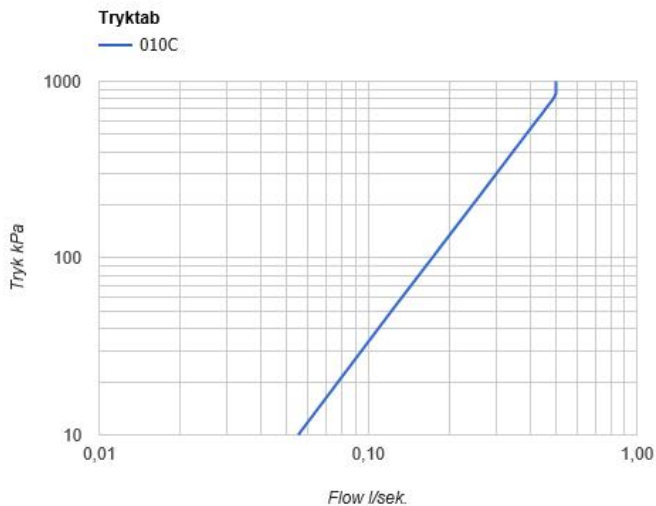

--

Dato:
Kunde:
Projekt:

**2112C**

To-grebsblender med fast udløb. 2112CUP = Et-grebsblender med keramisk ventilenhed 2100.2112CAP = Greb NR21, 160 mm fast tud 010C, to-hulsplade 60 x 153 mm 2002.VVS nr. 717714700, farve 16 krom.VVS nr. 717714781, farve 20 børstet krom.VVS nr. 717714740, farve 40 rustfrit stål.

**Flow**

	Bar:	1,0	2,0	3,0	4,0	5,0
010C	(l/min)	10,4	14,7	18,0	20,8	23,2

**Beskrivelse og tekniske data**

Montering	Armaturet kan bestilles med 15 mm CU rør påloddet tilgange for installation på cu-rørs installationer. Armaturet kan tilsluttes med medleveret 1/2" - 15 mm kompressionskoblinger og lekagesikringsboks til PEX-rør
Støjgruppe	Støjgruppe 2
Forudsat vandstrøm	0,30
Trykgruppe	Gruppe 300 kPa (Tryktabet over armaturet ved den forudsatte vandstrøm er mellem 150 og 300 kPa)

**010C**

160 mm fast tud, stor vandmængde Ø24 mm.VVS nr. 727630600, farve 16 krom.VVS nr. 727630681, farve 20 børstet krom.VVS nr. 727630640, farve 40 rustfrit stål.

**2002**

To-hulsplade, 60 x 153 mm. Huller Ø39 mm og Ø30 mm.VVS nr. 727649200, farve 16 krom.VVS nr. 727649281, farve 20 børstet krom.VVS nr. 727649240, farve 40 rustfrit stål.