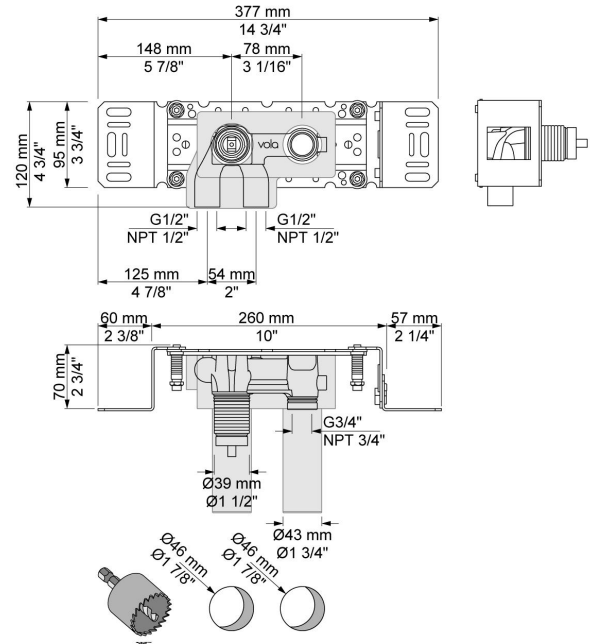

Flow

	Bar:	1,0	2,0	3,0	4,0	5,0
2111C	(l/min)	10,4	14,7	18,0	20,8	23,2

Beskrivelse og tekniske data

Montering	Armaturet kan bestilles med 15 mm CU rør påloddet tilgange for installation på cu-rørs installationer. Armaturet kan tilsluttes med medleveret 1/2" - 15 mm kompressionskoblinger og lekagesikringsboks til PEX-rør
Støjgruppe	Støjgruppe 2
Forudsat vandstrøm	0,30
Trykgruppe	Gruppe 300 kPa (Tryktabet over armaturet ved den forudsatte vandstrøm er mellem 150 og 300 kPa)

**001**

60 mm dækroset. Hul $\varnothing 30$ mm.VVS nr. 727646000, farve 16 krom.VVS nr. 727646081, farve 20 børstet krom.VVS nr. 727646040, farve 40 rustfrit stål.

**010C**

160 mm fast tud, stor vandmængde $\varnothing 24$ mm.VVS nr. 727630600, farve 16 krom.VVS nr. 727630681, farve 20 børstet krom.VVS nr. 727630640, farve 40 rustfrit stål.

**2001**

60 mm dækroset. Hul $\varnothing 39$ mm.VVS nr. 727646100, farve 16 krom.VVS nr. 727646181, farve 20 børstet krom.VVS nr. 727646140, farve 40 rustfrit stål.

2100

Et-grebsblender for stor vandmængde, med fast afgangsmuffe. Med pex-rørsikring.VVS nr. 715114700

NR21

Greb til 2100, 2200, 2300, 2400. VVS nr. 715144100, farve 16 krom.VVS nr. 715144181, farve 20 børstet krom.VVS nr. 715144140, farve 40 rustfrit stål.