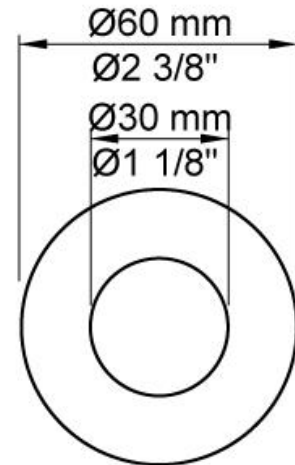

Flow

	Bar:	1,0	2,0	3,0	4,0	5,0
2111C	(l/min)	10,4	14,7	18,0	20,8	23,2

Beskrivelse og tekniske data

Montering	Armaturet kan bestilles med 15 mm CU rør påloddet tilgange for installation på cu-rørs installationer. Armaturet kan tilsluttes med medleveret 1/2" - 15 mm kompressionskoblinger og lekagesikringsboks til PEX-rør
Støjgruppe	Støjgruppe 2
Forudsat vandstrøm	0,30
Trykgruppe	Gruppe 300 kPa (Tryktabet over armaturet ved den forudsatte vandstrøm er mellem 150 og 300 kPa)

**001**

60 mm dækroset. Hul $\varnothing 30$ mm.VVS nr. 727646000, farve 16 krom.VVS nr. 727646081, farve 20 børstet krom.VVS nr. 727646040, farve 40 rustfrit stål.

**010C**

160 mm fast tud, stor vandmængde $\varnothing 24$ mm.VVS nr. 727630600, farve 16 krom.VVS nr. 727630681, farve 20 børstet krom.VVS nr. 727630640, farve 40 rustfrit stål.

**2001**

60 mm dækroset. Hul $\varnothing 39$ mm.VVS nr. 727646100, farve 16 krom.VVS nr. 727646181, farve 20 børstet krom.VVS nr. 727646140, farve 40 rustfrit stål.

2100

Et-grebsblender for stor vandmængde, med fast afgangsmuffe. Med pex-rørsikring.VVS nr. 715114700