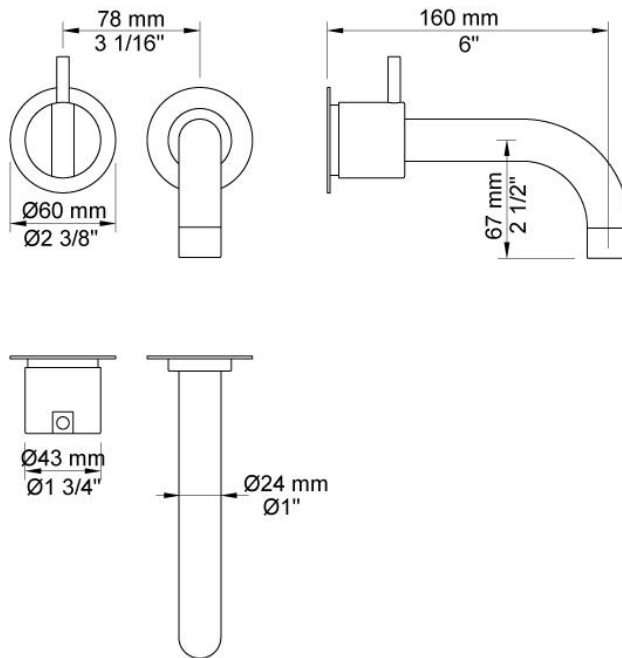

--

Dato:
Kunde:
Projekt:

2111C

Et-grebsblender med fast tud. 2111CUP = Et-grebsblender med keramisk ventilenhed 2100. 2111CAP = Greb NR21, 160 mm fast tud 010C, 60 mm dækroset 001, 2001.VVS nr. 717713700, farve 16 krom.VVS nr. 717713781, farve 20 børstet krom.VVS nr. 717713740, farve 40 rustfrit stål.

Flow

	Bar:	1,0	2,0	3,0	4,0	5,0
2111C	(l/min)	10,4	14,7	18,0	20,8	23,2

Beskrivelse og tekniske data

Montering	Armaturet kan bestilles med 15 mm CU rør påloddet tilgange for installation på cu-rørs installationer. Armaturet kan tilsluttes med medleveret 1/2" - 15 mm kompressionskoblinger og lekagesikringsboks til PEX-rør
Støjgruppe	Støjgruppe 2
Forudsat vandstrøm	0,30
Trykgruppe	Gruppe 300 kPa (Tryktabet over armaturet ved den forudsatte vandstrøm er mellem 150 og 300 kPa)

**001**

60 mm dækroset. Hul $\varnothing 30$ mm.VVS nr. 727646000, farve 16 krom.VVS nr. 727646081, farve 20 børstet krom.VVS nr. 727646040, farve 40 rustfrit stål.

**010C**

160 mm fast tud, stor vandmængde $\varnothing 24$ mm.VVS nr. 727630600, farve 16 krom.VVS nr. 727630681, farve 20 børstet krom.VVS nr. 727630640, farve 40 rustfrit stål.

**2001**

60 mm dækroset. Hul $\varnothing 39$ mm.VVS nr. 727646100, farve 16 krom.VVS nr. 727646181, farve 20 børstet krom.VVS nr. 727646140, farve 40 rustfrit stål.

2100

Et-grebsblender for stor vandmængde, med fast afgangsmuffe. Med pex-rørsikring.VVS nr. 715114700