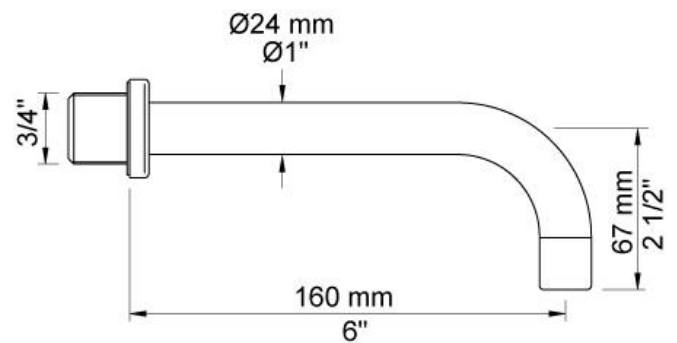

Flow

	Bar:	1,0	2,0	3,0	4,0	5,0
2111C	(l/min)	10,4	14,7	18,0	20,8	23,2

Beskrivelse og tekniske data

Montering	Armaturet kan bestilles med 15 mm CU rør påloddet tilgange for installation på cu-rørs installationer. Armaturet kan tilsluttes med medleveret 1/2" - 15 mm kompressionskoblinger og lekagesikringsboks til PEX-rør
Støjgruppe	Støjgruppe 2
Forudsat vandstrøm	0,30
Trykgruppe	Gruppe 300 kPa (Tryktabet over armaturet ved den forudsatte vandstrøm er mellem 150 og 300 kPa)

**001**

60 mm dækroset. Hul $\varnothing 30$ mm.VVS nr. 727646000, farve 16 krom.VVS nr. 727646081, farve 20 børstet krom.VVS nr. 727646040, farve 40 rustfrit stål.

**010C**

160 mm fast tud, stor vandmængde $\varnothing 24$ mm.VVS nr. 727630600, farve 16 krom.VVS nr. 727630681, farve 20 børstet krom.VVS nr. 727630640, farve 40 rustfrit stål.

**2001**

60 mm dækroset. Hul $\varnothing 39$ mm.VVS nr. 727646100, farve 16 krom.VVS nr. 727646181, farve 20 børstet krom.VVS nr. 727646140, farve 40 rustfrit stål.

2100

Et-grebsblender for stor vandmængde, med fast afgangsmuffe. Med pex-rørsikring.VVS nr. 715114700