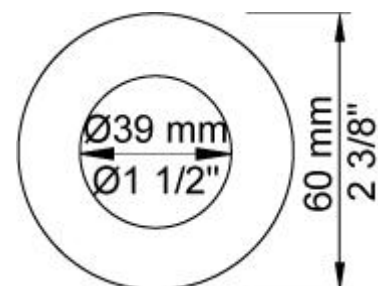

Flow

	Bar:	1,0	2,0	3,0	4,0	5,0
2111C	(l/min)	10,4	14,7	18,0	20,8	23,2

Beskrivelse og tekniske data

Montering	Armaturet kan bestilles med 15 mm CU rør påloddet tilgange for installation på cu-rørs installationer. Armaturet kan tilsluttes med medleveret 1/2" - 15 mm kompressionskoblinger og lekagesikringsboks til PEX-rør
Støjgruppe	Støjgruppe 2
Forudsat vandstrøm	0,30
Trykgruppe	Gruppe 300 kPa (Tryktabet over armaturet ved den forudsatte vandstrøm er mellem 150 og 300 kPa)

**001**

60 mm dækroset. Hul $\varnothing 30$ mm.VVS nr. 727646000, farve 16 krom.VVS nr. 727646081, farve 20 børstet krom.VVS nr. 727646040, farve 40 rustfrit stål.

**010C**

160 mm fast tud, stor vandmængde $\varnothing 24$ mm.VVS nr. 727630600, farve 16 krom.VVS nr. 727630681, farve 20 børstet krom.VVS nr. 727630640, farve 40 rustfrit stål.

**2001**

60 mm dækroset. Hul $\varnothing 39$ mm.VVS nr. 727646100, farve 16 krom.VVS nr. 727646181, farve 20 børstet krom.VVS nr. 727646140, farve 40 rustfrit stål.

2100

Et-grebsblender for stor vandmængde, med fast afgangsmuffe. Med pex-rørsikring.VVS nr. 715114700