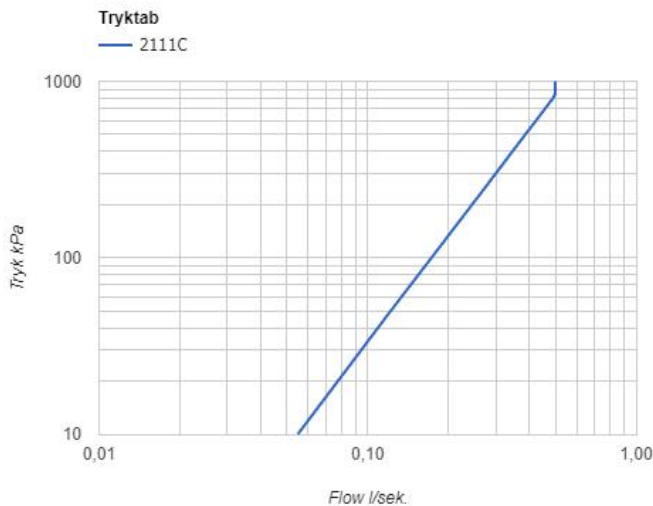

--

Dato:
Kunde:
Projekt:

2111C

Et-grebsblender med fast tud. 2111CUP = Et-grebsblender med keramisk ventilenhed 2100. 2111CAP = Greb NR21, 160 mm fast tud 010C, 60 mm dækroset 001, 2001.VVS nr. 717713700, farve 16 krom.VVS nr. 717713781, farve 20 børstet krom.VVS nr. 717713740, farve 40 rustfrit stål.

Flow

	Bar:	1,0	2,0	3,0	4,0	5,0
2111C	(l/min)	10,4	14,7	18,0	20,8	23,2

Beskrivelse og tekniske data

Montering	Armaturet kan bestilles med 15 mm CU rør påloddet tilgange for installation på cu-rørs installationer. Armaturet kan tilsluttes med medleveret 1/2" - 15 mm kompressionskoblinger og lekagesikringsboks til PEX-rør
Støjgruppe	Støjgruppe 2
Forudsat vandstrøm	0,30
Trykgruppe	Gruppe 300 kPa (Tryktabet over armaturet ved den forudsatte vandstrøm er mellem 150 og 300 kPa)

**001**

60 mm dækroset. Hul $\varnothing 30$ mm.VVS nr. 727646000, farve 16 krom.VVS nr. 727646081, farve 20 børstet krom.VVS nr. 727646040, farve 40 rustfrit stål.

**010C**

160 mm fast tud, stor vandmængde $\varnothing 24$ mm.VVS nr. 727630600, farve 16 krom.VVS nr. 727630681, farve 20 børstet krom.VVS nr. 727630640, farve 40 rustfrit stål.