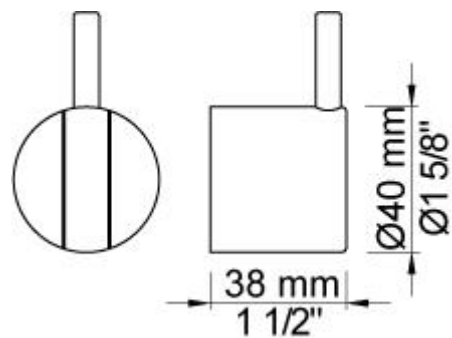

Flow

	Bar:	1,0	2,0	3,0	4,0	5,0
171S-T65	(l/min)	6,9	9,8	12,0	13,9	15,5
171S-T65 ¹⁾	(l/min)	4,4	6,2	7,6	7,6	7,6

¹⁾ USA Standard

Beskrivelse og tekniske data

Montering	Armaturet kan bestilles med 15 mm CU rør påloddet tilgange for installation på cu-rørs installationer. Armaturet kan tilsluttes med medleveret 1/2" - 15 mm kompressionskoblinger og lekagesikringsboks til PEX-rør
Støjgruppe	Støjgruppe 1
Forudsat vandstrøm	0,15
Trykgruppe	Gruppe 300 kPa (Tryktabet over armaturet ved den forudsatte vandstrøm er mellem 150 og 300 kPa)

001
60 mm dækroset. Hul $\varnothing 30$ mm.VVS nr. 727646000, farve 16 krom.VVS nr. 727646081, farve 20 børstet krom.VVS nr. 727646040, farve 40 rustfrit stål.

001G
60 mm dækroset. Hul $\varnothing 33$ mm.VVS nr. 727646600, farve 16 krom.VVS nr. 727646681, farve 20 børstet krom.VVS nr. 727646640, farve 40 rustfrit stål.

070S
Holder T68 til håndbruser med kontraventil og T60 håndbruser med slange.VVS nr. 727642700, farve 16 krom.VVS nr. 727642781, farve 20 børstet krom.VVS nr. 727642740, farve 40 rustfrit stål.

2001

60 mm dækroset. Hul Ø39 mm.VVS nr. 727646100, farve 16 krom.VVS nr. 727646181, farve 20 børstet krom.VVS nr. 727646140, farve 40 rustfrit stål.

NR28

Blandergrab til 100, 200, 300, 400.VVS nr. 745195500, farve 16 krom.VVS nr. 745195581, farve 20 børstet krom.VVS nr. 745195540, farve 40 rustfrit stål.

T65

Brusestang (standard længde 700 mm) og håndbruser inkl. slange T60.VVS nr. 727665300, farve 16 krom.VVS nr. 727665381, farve 20 børstet krom.VVS nr. 727665340, farve 40 rustfrit stål.