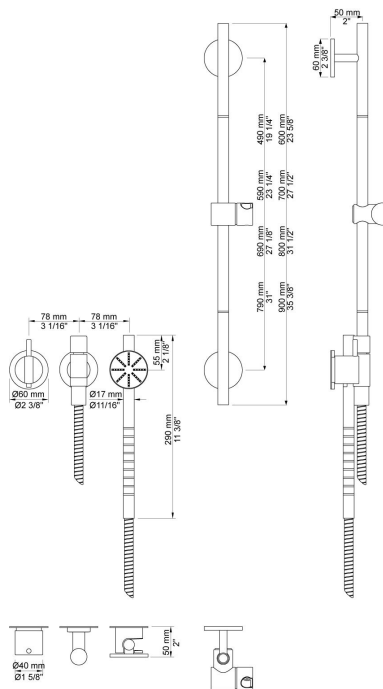

--

Dato:
Kunde:
Projekt:

171S-T65

Et-grebsblander med håndbruser og bruserstang. 171S-T65UP = Et-grebsblander med keramisk ventilenhed 100. 171S-T65AP = Greb NR28, håndbruser og holder til håndbruser med kontraventil 070S, 60 mm dækrosetter 001, 001G, 3001, bruserstang og håndbruser T65.VVS nr. 717749800, farve 16 krom.

Flow

	Bar:	1,0	2,0	3,0	4,0	5,0
171S-T65	(l/min)	6,9	9,8	12,0	13,9	15,5
171S-T65 ¹⁾	(l/min)	4,4	6,2	7,6	7,6	7,6

¹⁾ USA Standard

Beskrivelse og tekniske data

Montering	Armaturet kan bestilles med 15 mm CU rør påloddet tilgange for installation på cu-rørs installationer. Armaturet kan tilsluttes med medleveret 1/2" - 15 mm kompressionskoblinger og lekagesikringsboks til PEX-rør
Støjgruppe	Støjgruppe 1
Forudsat vandstrøm	0,15
Trykgruppe	Gruppe 300 kPa (Tryktabet over armaturet ved den forudsatte vandstrøm er mellem 150 og 300 kPa)

001
60 mm dækroset. Hul $\varnothing 30$ mm.VVS nr. 727646000, farve 16 krom.VVS nr. 727646081, farve 20 børstet krom.VVS nr. 727646040, farve 40 rustfrit stål.

001G
60 mm dækroset. Hul $\varnothing 33$ mm.VVS nr. 727646600, farve 16 krom.VVS nr. 727646681, farve 20 børstet krom.VVS nr. 727646640, farve 40 rustfrit stål.

070S
Holder T68 til håndbruser med kontraventil og T60 håndbruser med slange.VVS nr. 727642700, farve 16 krom.VVS nr. 727642781, farve 20 børstet krom.VVS nr. 727642740, farve 40 rustfrit stål.

2001

60 mm dækroset. Hul Ø39 mm.VVS nr. 727646100, farve 16 krom.VVS nr. 727646181, farve 20 børstet krom.VVS nr. 727646140, farve 40 rustfrit stål.