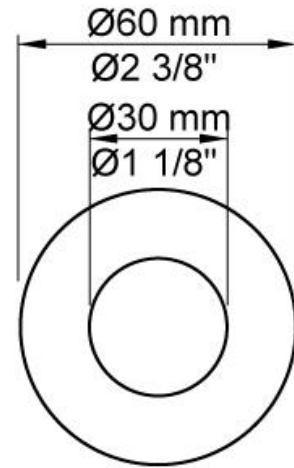

--

Dato:
Kunde:
Projekt:

171S-T65

Et-grebsblander med håndbruser og bruserstang. 171S-T65UP = Et-grebsblander med keramisk ventilenhed 100. 171S-T65AP = Greb NR28, håndbruser og holder til håndbruser med kontraventil 070S, 60 mm dækrosetter 001, 001G, 3001, bruserstang og håndbruser T65.VVS nr. 717749800, farve 16 krom.

Flow

	Bar:	1,0	2,0	3,0	4,0	5,0
171S-T65	(l/min)	6,9	9,8	12,0	13,9	15,5
171S-T65 ¹⁾	(l/min)	4,4	6,2	7,6	7,6	7,6

¹⁾ USA Standard

Beskrivelse og tekniske data

Montering	Armaturet kan bestilles med 15 mm CU rør påloddet tilgange for installation på cu-rørs installationer. Armaturet kan tilsluttes med medleveret 1/2" - 15 mm kompressionskoblinger og lekagesikringsboks til PEX-rør
Støjgruppe	Støjgruppe 1
Forudsat vandstrøm	0,15
Trykgruppe	Gruppe 300 kPa (Tryktabet over armaturet ved den forudsatte vandstrøm er mellem 150 og 300 kPa)

001
60 mm dækroset. Hul $\varnothing 30$ mm.VVS nr. 727646000, farve 16 krom.VVS nr. 727646081, farve 20 børstet krom.VVS nr. 727646040, farve 40 rustfrit stål.

001G
60 mm dækroset. Hul $\varnothing 33$ mm.VVS nr. 727646600, farve 16 krom.VVS nr. 727646681, farve 20 børstet krom.VVS nr. 727646640, farve 40 rustfrit stål.

070S
Holder T68 til håndbruser med kontraventil og T60 håndbruser med slange.VVS nr. 727642700, farve 16 krom.VVS nr. 727642781, farve 20 børstet krom.VVS nr. 727642740, farve 40 rustfrit stål.

2001

60 mm dækroset. Hul Ø39 mm.VVS nr. 727646100, farve 16 krom.VVS nr. 727646181, farve 20 børstet krom.VVS nr. 727646140, farve 40 rustfrit stål.