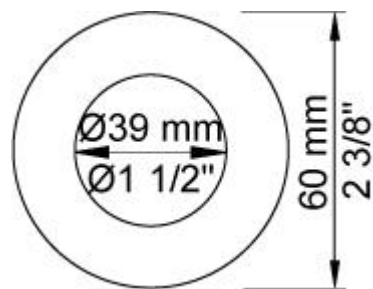

Flow

	Bar:	1,0	2,0	3,0	4,0	5,0
171S-T65	(l/min)	6,9	9,8	12,0	13,9	15,5
171S-T65 ¹⁾	(l/min)	4,4	6,2	7,6	7,6	7,6

¹⁾ USA Standard

Beskrivelse og tekniske data

Montering	Armaturet kan bestilles med 15 mm CU rør påloddet tilgange for installation på cu-rørs installationer. Armaturet kan tilsluttes med medleveret 1/2" - 15 mm kompressionskoblinger og lekagesikringsboks til PEX-rør
Støjgruppe	Støjgruppe 1
Forudsat vandstrøm	0,15
Trykgruppe	Gruppe 300 kPa (Tryktabet over armaturet ved den forudsatte vandstrøm er mellem 150 og 300 kPa)

001
60 mm dækroset. Hul $\varnothing 30$ mm.VVS nr. 727646000, farve 16 krom.VVS nr. 727646081, farve 20 børstet krom.VVS nr. 727646040, farve 40 rustfrit stål.

001G
60 mm dækroset. Hul $\varnothing 33$ mm.VVS nr. 727646600, farve 16 krom.VVS nr. 727646681, farve 20 børstet krom.VVS nr. 727646640, farve 40 rustfrit stål.

070S
Holder T68 til håndbruser med kontraventil og T60 håndbruser med slange.VVS nr. 727642700, farve 16 krom.VVS nr. 727642781, farve 20 børstet krom.VVS nr. 727642740, farve 40 rustfrit stål.

2001

60 mm dækroset. Hul Ø39 mm.VVS nr. 727646100, farve 16 krom.VVS nr. 727646181, farve 20 børstet krom.VVS nr. 727646140, farve 40 rustfrit stål.

NR28

Blandergrab til 100, 200, 300, 400.VVS nr. 745195500, farve 16 krom.VVS nr. 745195581, farve 20 børstet krom.VVS nr. 745195540, farve 40 rustfrit stål.

T65

Brusestang (standard længde 700 mm) og håndbruser inkl. slange T60.VVS nr. 727665300, farve 16 krom.VVS nr. 727665381, farve 20 børstet krom.VVS nr. 727665340, farve 40 rustfrit stål.