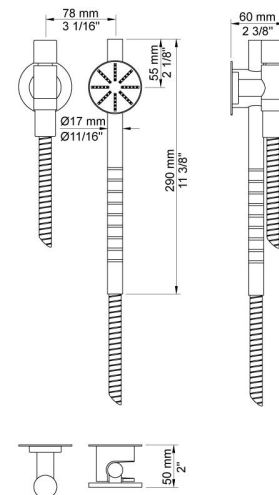

Flow

	Bar:	1,0	2,0	3,0	4,0	5,0
171S-T65	(l/min)	6,9	9,8	12,0	13,9	15,5
171S-T65 ¹⁾	(l/min)	4,4	6,2	7,6	7,6	7,6

¹⁾ USA Standard

Beskrivelse og tekniske data

Montering	Armaturet kan bestilles med 15 mm CU rør påloddet tilgange for installation på cu-rørs installationer. Armaturet kan tilsluttes med medleveret 1/2" - 15 mm kompressionskoblinger og lekagesikringsboks til PEX-rør
Støjgruppe	Støjgruppe 1
Forudsat vandstrøm	0,15
Trykgruppe	Gruppe 300 kPa (Tryktabet over armaturet ved den forudsatte vandstrøm er mellem 150 og 300 kPa)

001
60 mm dækroset. Hul $\varnothing 30$ mm.VVS nr. 727646000, farve 16 krom.VVS nr. 727646081, farve 20 børstet krom.VVS nr. 727646040, farve 40 rustfrit stål.

001G
60 mm dækroset. Hul $\varnothing 33$ mm.VVS nr. 727646600, farve 16 krom.VVS nr. 727646681, farve 20 børstet krom.VVS nr. 727646640, farve 40 rustfrit stål.

070S
Holder T68 til håndbruser med kontraventil og T60 håndbruser med slange.VVS nr. 727642700, farve 16 krom.VVS nr. 727642781, farve 20 børstet krom.VVS nr. 727642740, farve 40 rustfrit stål.

2001

60 mm dækroset. Hul Ø39 mm.VVS nr. 727646100, farve 16 krom.VVS nr. 727646181, farve 20 børstet krom.VVS nr. 727646140, farve 40 rustfrit stål.

NR28

Blandergrab til 100, 200, 300, 400.VVS nr. 745195500, farve 16 krom.VVS nr. 745195581, farve 20 børstet krom.VVS nr. 745195540, farve 40 rustfrit stål.

T65

Brusestang (standard længde 700 mm) og håndbruser inkl. slange T60.VVS nr. 727665300, farve 16 krom.VVS nr. 727665381, farve 20 børstet krom.VVS nr. 727665340, farve 40 rustfrit stål.