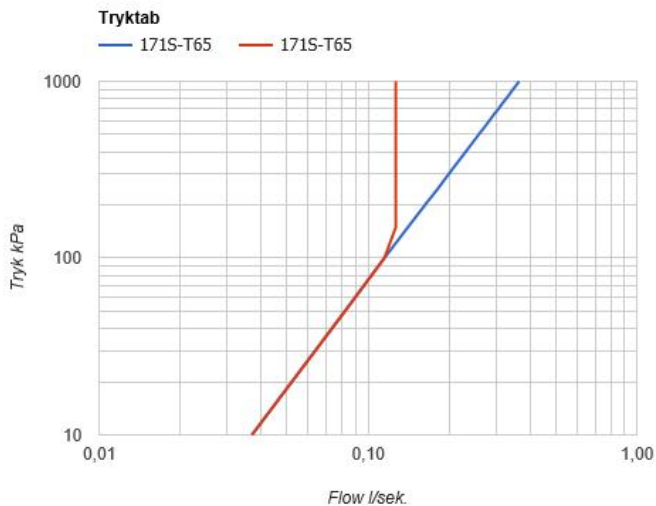

--

Dato:
Kunde:
Projekt:

171S-T65

Et-grebsblander med håndbruser og bruserstang. 171S-T65UP = Et-grebsblander med keramisk ventilenhed 100. 171S-T65AP = Greb NR28, håndbruser og holder til håndbruser med kontraventil 070S, 60 mm dækrosetter 001, 001G, 3001, bruserstang og håndbruser T65.VVS nr. 717749800, farve 16 krom.

Flow

	Bar:	1,0	2,0	3,0	4,0	5,0
171S-T65	(l/min)	6,9	9,8	12,0	13,9	15,5
171S-T65 ¹⁾	(l/min)	4,4	6,2	7,6	7,6	7,6

¹⁾ USA Standard

Beskrivelse og tekniske data

Montering	Armaturet kan bestilles med 15 mm CU rør påloddet tilgange for installation på cu-rørs installationer. Armaturet kan tilsluttes med medleveret 1/2" - 15 mm kompressionskoblinger og lekagesikringsboks til PEX-rør
Støjgruppe	Støjgruppe 1
Forudsat vandstrøm	0,15
Trykgruppe	Gruppe 300 kPa (Tryktabet over armaturet ved den forudsatte vandstrøm er mellem 150 og 300 kPa)