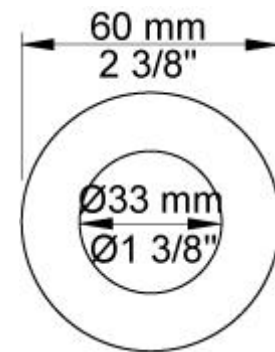

Flow

	Bar:	1,0	2,0	3,0	4,0	5,0
171S-T65	(l/min)	6,9	9,8	12,0	13,9	15,5
171S-T65 ¹⁾	(l/min)	4,4	6,2	7,6	7,6	7,6

¹⁾ USA Standard

Beskrivelse og tekniske data

Montering	Armaturet kan bestilles med 15 mm CU rør påloddet tilgange for installation på cu-rørs installationer. Armaturet kan tilsluttes med medleveret 1/2" - 15 mm kompressionskoblinger og lekagesikringsboks til PEX-rør
Støjgruppe	Støjgruppe 1
Forudsat vandstrøm	0,15
Trykgruppe	Gruppe 300 kPa (Tryktabet over armaturet ved den forudsatte vandstrøm er mellem 150 og 300 kPa)

001
60 mm dækroset. Hul $\varnothing 30$ mm.VVS nr. 727646000, farve 16 krom.VVS nr. 727646081, farve 20 børstet krom.VVS nr. 727646040, farve 40 rustfrit stål.

001G
60 mm dækroset. Hul $\varnothing 33$ mm.VVS nr. 727646600, farve 16 krom.VVS nr. 727646681, farve 20 børstet krom.VVS nr. 727646640, farve 40 rustfrit stål.

070S
Holder T68 til håndbruser med kontraventil og T60 håndbruser med slange.VVS nr. 727642700, farve 16 krom.VVS nr. 727642781, farve 20 børstet krom.VVS nr. 727642740, farve 40 rustfrit stål.

2001

60 mm dækroset. Hul Ø39 mm.VVS nr. 727646100, farve 16 krom.VVS nr. 727646181, farve 20 børstet krom.VVS nr. 727646140, farve 40 rustfrit stål.

NR28

Blandergrab til 100, 200, 300, 400.VVS nr. 745195500, farve 16 krom.VVS nr. 745195581, farve 20 børstet krom.VVS nr. 745195540, farve 40 rustfrit stål.

T65

Brusestang (standard længde 700 mm) og håndbruser inkl. slange T60.VVS nr. 727665300, farve 16 krom.VVS nr. 727665381, farve 20 børstet krom.VVS nr. 727665340, farve 40 rustfrit stål.