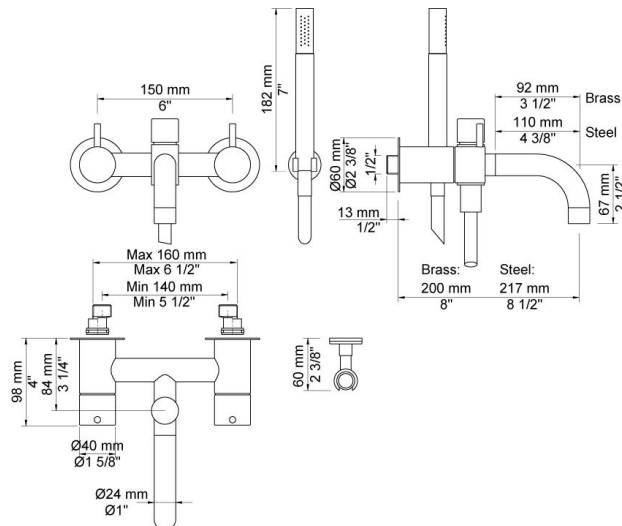

--

Dato:
Kunde:
Projekt:

1641T8

To-grebsblander med keramiske ventiler, til udvendigmontage, kartud med omskifter for håndbruser 1640, 3 stk. 60 mm dækrosetter 001G, håndbruser T2 og holder til håndbruser T8. Fremspring fra væg: 205 mm. Centerafstand: 140-160 mm. Tilslutning: 1/2", excentriske forskruninger medleveres. VVS nr. 717757700, farve 16 krom. VVS nr. 717757781, farve 20 børstet krom.

Flow

	Bar:	1,0	2,0	3,0	4,0	5,0
T2	(l/min)	6,6	9,4	11,5	13,3	14,8
1641T8	(l/min)	12,1	17,1	21,0	24,2	27,1

Beskrivelse og tekniske data

Støjgruppe	Støjgruppe 1
Forudsat vandstrøm	0,20
Trykgruppe	Gruppe 150 kPa (Tryktabet over armaturet ved den forudsatte vandstrøm er mellem 50 og 150 kPa)

001G

60 mm dækroset. Hul Ø33 mm.VVS nr. 727646600, farve 16 krom.VVS nr. 727646681, farve 20 børstet krom.VVS nr. 727646640, farve 40 rustfrit stål.

T2

Håndbruser inkl. 1500 mm slange.VVS nr. 727662200, farve 16 krom.VVS nr. 727662281, farve 20 børstet krom.VVS nr. 727662240, farve 40 rustfrit stål.

T8

Håndbruserholder, lav montage.VVS nr. 727652000, farve 16 krom.VVS nr. 727652081, farve 20 børstet krom.VVS nr. 727652040, farve 40 rustfrit stål.