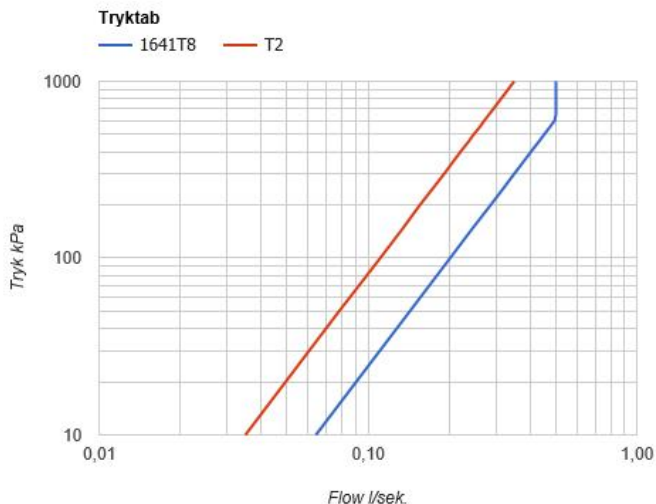

--

Dato:
Kunde:
Projekt:

1641T8

To-grebsblander med keramiske ventiler, til udvendigmontage, kartud med omskifter for håndbruser 1640, 3 stk. 60 mm dækrosetter 001G, håndbruser T2 og holder til håndbruser T8. Fremspring fra væg: 205 mm. Centerafstand: 140-160 mm. Tilslutning: 1/2", excentriske forskruninger medleveres. VVS nr. 717757700, farve 16 krom. VVS nr. 717757781, farve 20 børstet krom.

Flow

	Bar:	1,0	2,0	3,0	4,0	5,0
T2	(l/min)	6,6	9,4	11,5	13,3	14,8
1641T8	(l/min)	12,1	17,1	21,0	24,2	27,1

Beskrivelse og tekniske data

Støjgruppe	Støjgruppe 1
Forudsat vandstrøm	0,20
Trykgruppe	Gruppe 150 kPa (Tryktabet over armaturet ved den forudsatte vandstrøm er mellem 50 og 150 kPa)

001G

60 mm dækroset. Hul Ø33 mm.VVS nr. 727646600, farve 16 krom.VVS nr. 727646681, farve 20 børstet krom.VVS nr. 727646640, farve 40 rustfrit stål.

T2

Håndbruser inkl. 1500 mm slange.VVS nr. 727662200, farve 16 krom.VVS nr. 727662281, farve 20 børstet krom.VVS nr. 727662240, farve 40 rustfrit stål.