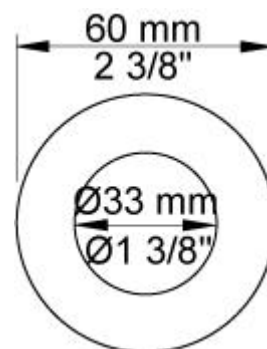

--

Dato:
Kunde:
Projekt:

1641T8

To-grebsblander med keramiske ventiler, til udvendigmontage, kartud med omskifter for håndbruser 1640, 3 stk. 60 mm dækrosetter 001G, håndbruser T2 og holder til håndbruser T8. Fremspring fra væg: 205 mm. Centerafstand: 140-160 mm. Tilslutning: 1/2", excentriske forskruninger medleveres. VVS nr. 717757700, farve 16 krom. VVS nr. 717757781, farve 20 børstet krom.

Flow

	Bar:	1,0	2,0	3,0	4,0	5,0
T2	(l/min)	6,6	9,4	11,5	13,3	14,8
1641T8	(l/min)	12,1	17,1	21,0	24,2	27,1

Beskrivelse og tekniske data

Støjgruppe	Støjgruppe 1
Forudsat vandstrøm	0,20
Trykgruppe	Gruppe 150 kPa (Tryktabet over armaturet ved den forudsatte vandstrøm er mellem 50 og 150 kPa)

001G

60 mm dækroset. Hul Ø33 mm.VVS nr. 727646600, farve 16 krom.VVS nr. 727646681, farve 20 børstet krom.VVS nr. 727646640, farve 40 rustfrit stål.

T2

Håndbruser inkl. 1500 mm slange.VVS nr. 727662200, farve 16 krom.VVS nr. 727662281, farve 20 børstet krom.VVS nr. 727662240, farve 40 rustfrit stål.