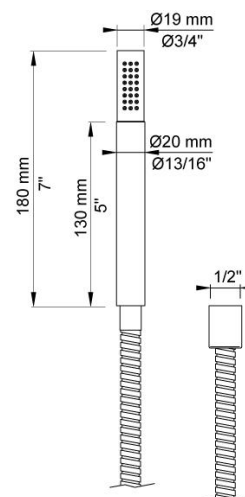

--

Dato:
Kunde:
Projekt:

1641T8

To-grebsblander med keramiske ventiler, til udvendigmontage, kartud med omskifter for håndbruser 1640, 3 stk. 60 mm dækrosetter 001G, håndbruser T2 og holder til håndbruser T8. Fremspring fra væg: 205 mm. Centerafstand: 140-160 mm. Tilslutning: 1/2", excentriske forskruninger medleveres. VVS nr. 717757700, farve 16 krom. VVS nr. 717757781, farve 20 børstet krom.

Flow

	Bar:	1,0	2,0	3,0	4,0	5,0
T2	(l/min)	6,6	9,4	11,5	13,3	14,8
1641T8	(l/min)	12,1	17,1	21,0	24,2	27,1

Beskrivelse og tekniske data

Støjgruppe	Støjgruppe 1
Forudsat vandstrøm	0,20
Trykgruppe	Gruppe 150 kPa (Tryktabet over armaturet ved den forudsatte vandstrøm er mellem 50 og 150 kPa)

001G

60 mm dækroset. Hul Ø33 mm.VVS nr. 727646600, farve 16 krom.VVS nr. 727646681, farve 20 børstet krom.VVS nr. 727646640, farve 40 rustfrit stål.

T2

Håndbruser inkl. 1500 mm slange.VVS nr. 727662200, farve 16 krom.VVS nr. 727662281, farve 20 børstet krom.VVS nr. 727662240, farve 40 rustfrit stål.

T8

Håndbruserholder, lav montage.VVS nr. 727652000, farve 16 krom.VVS nr. 727652081, farve 20 børstet krom.VVS nr. 727652040, farve 40 rustfrit stål.