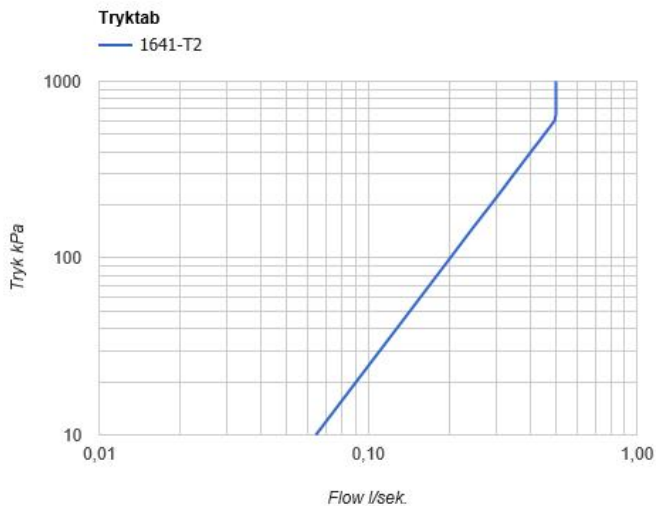

--

Dato:
Kunde:
Projekt:

**1641-T2**

To-grebsblander med keramiske ventiler, til udvendig montage, kartud med omskifter for håndbruser 1640, 2 stk. 60 mm dækrosetter 001G. Fremspring fra væg: 205 mm. Centerafstand: 140-160 mm. Tilslutning: 1/2", excentriske forskruninger medleveres.

**Flow**

	<b>Bar:</b>	<b>1,0</b>	<b>2,0</b>	<b>3,0</b>	<b>4,0</b>	<b>5,0</b>
1641-T2	(l/min)	12,1	17,1	21,0	24,2	27,1

**Beskrivelse og tekniske data**

Støjgruppe	Støjgruppe 1
Forudsat vandstrøm	0,20
Trykgruppe	Gruppe 150 kPa (Tryktabet over armaturet ved den forudsatte vandstrøm er mellem 50 og 150 kPa)