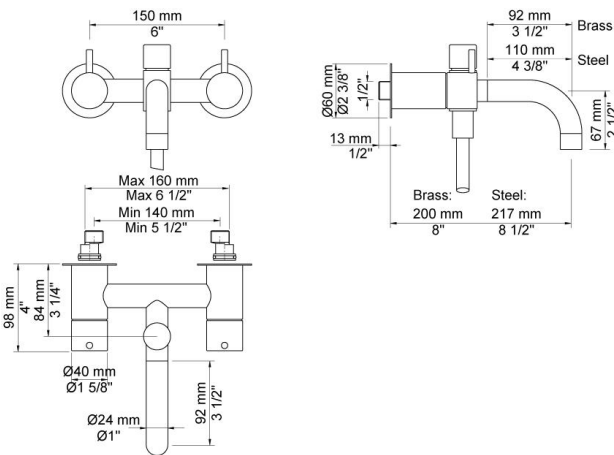

--

Dato:
Kunde:
Projekt:

**1641-T2**

To-grebsblander med keramiske ventiler, til udvendig montage, kartud med omskifter for håndbruser 1640, 2 stk. 60 mm dækrosetter 001G. Fremspring fra væg: 205 mm. Centerafstand: 140-160 mm. Tilslutning: 1/2", excentriske forskruninger medleveres.

**Flow**

	<b>Bar:</b>	<b>1,0</b>	<b>2,0</b>	<b>3,0</b>	<b>4,0</b>	<b>5,0</b>
1641-T2	(l/min)	12,1	17,1	21,0	24,2	27,1

**Beskrivelse og tekniske data**

Støjgruppe	Støjgruppe 1
Forudsat vandstrøm	0,20
Trykgruppe	Gruppe 150 kPa (Tryktabet over armaturet ved den forudsatte vandstrøm er mellem 50 og 150 kPa)