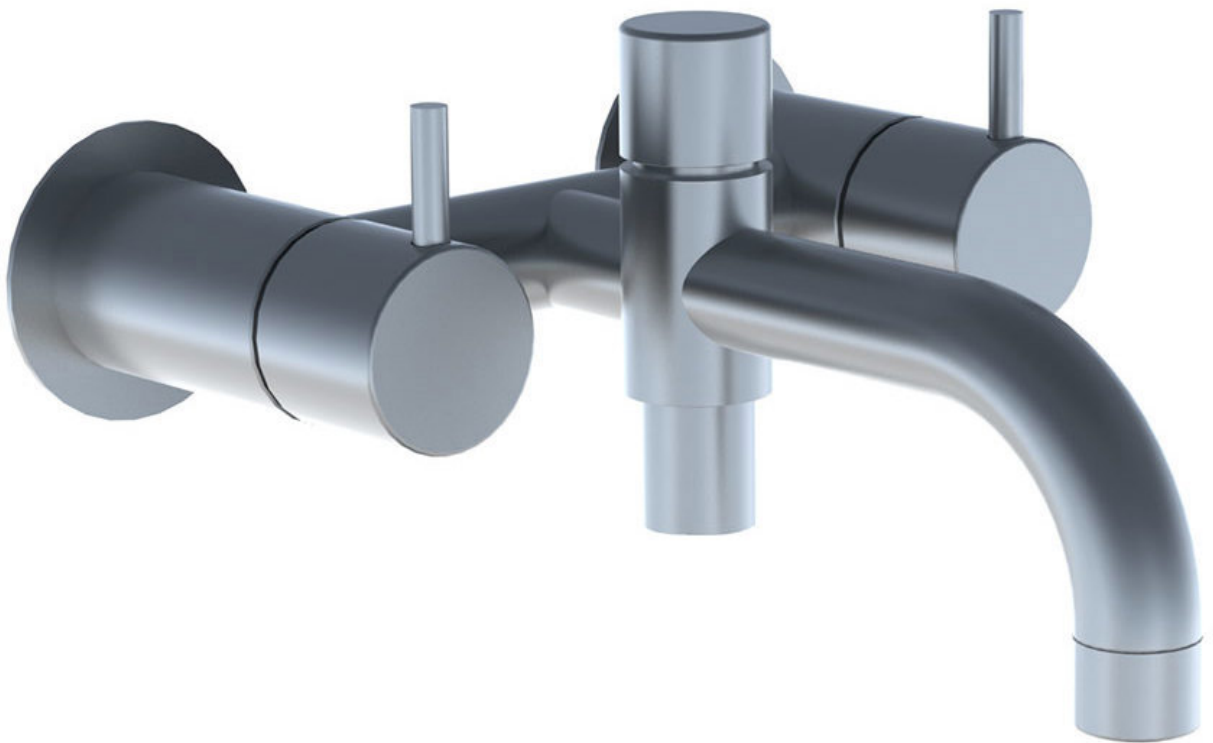

--

Dato:
Kunde:
Projekt:

**1641-T2**

To-grebsblander med keramiske ventiler, til udvendig montage, kartud med omskifter for håndbruser 1640, 2 stk. 60 mm dækrosetter 001G. Fremspring fra væg: 205 mm. Centerafstand: 140-160 mm. Tilslutning: 1/2", excentriske forskruninger medleveres.

**Flow**

	<b>Bar:</b>	<b>1,0</b>	<b>2,0</b>	<b>3,0</b>	<b>4,0</b>	<b>5,0</b>
1641-T2	(l/min)	12,1	17,1	21,0	24,2	27,1

**Beskrivelse og tekniske data**

Støjgruppe	Støjgruppe 1
Forudsat vandstrøm	0,20
Trykgruppe	Gruppe 150 kPa (Tryktabet over armaturet ved den forudsatte vandstrøm er mellem 50 og 150 kPa)