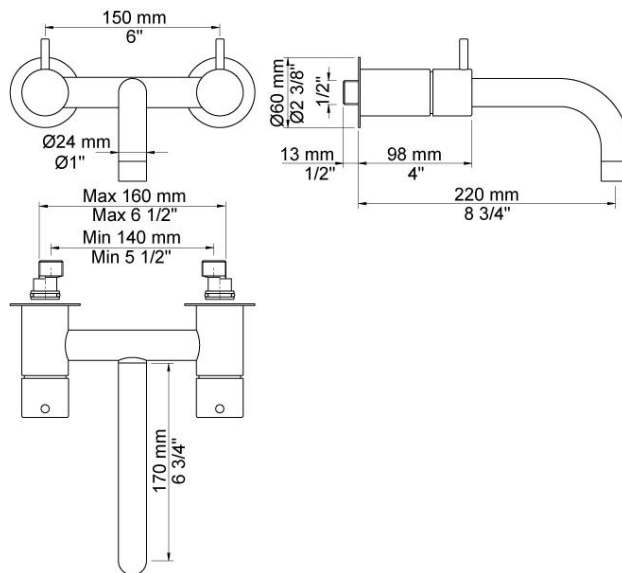

|  |
|--|
|  |
|--|

|       |
|-------|
| Dato: |
|-------|

|        |
|--------|
| Kunde: |
|--------|

|          |
|----------|
| Projekt: |
|----------|

**1621**

To-grebsblender med keramiske ventiler til udvendig montering, svingbar tud med M22 luftindblæser 1620, 2 stk. 60 mm dækroset 001G. Fremspring fra væg: 220 mm. Centerafstand: 140-160 mm. Tilslutning: 1/2". Excenriske forskruninger medleveres.

**Flow**

|      | Bar:    | 1,0  | 2,0  | 3,0  | 4,0  | 5,0  |
|------|---------|------|------|------|------|------|
| 1621 | (l/min) | 17,3 | 24,5 | 30,0 | 30,0 | 30,0 |

**Beskrivelse og tekniske data**

|                    |   |
|--------------------|---|
| Støjgruppe         | Støjgruppe 1  |
| Forudsat vandstrøm | 0,20  |
| Trykgruppe         | Gruppe 50 kPa (Tryktabet over armaturet ved den forudsatte vandstrøm er mellem 0 og 50 kPa) |