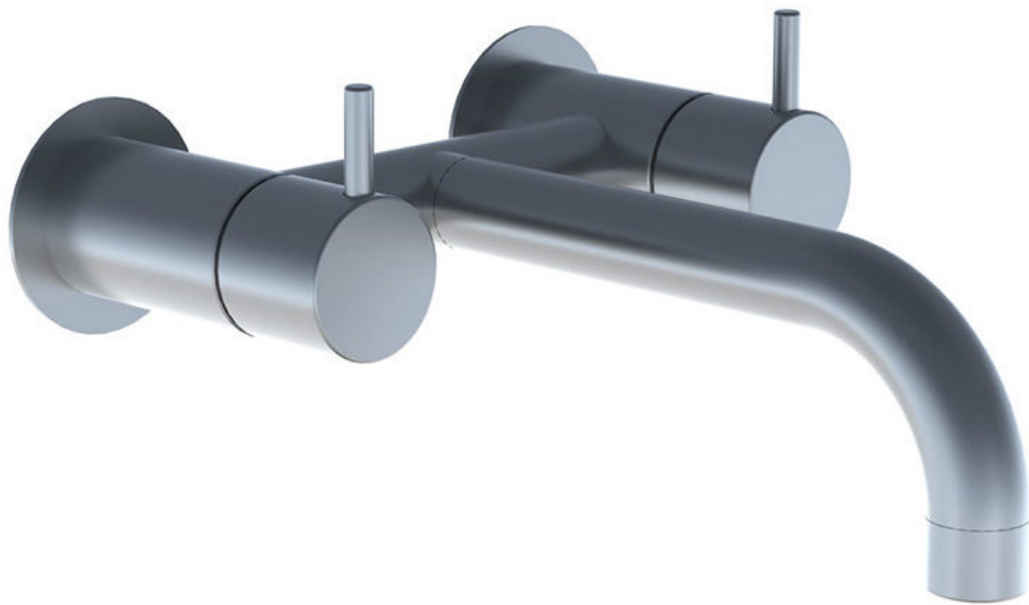

|  |
|--|
|  |
|--|

|       |
|-------|
| Dato: |
|-------|

|        |
|--------|
| Kunde: |
|--------|

|          |
|----------|
| Projekt: |
|----------|

**1621**

To-grebsblender med keramiske ventiler til udvendig montering, svingbar tud med M22 luftindblæser 1620, 2 stk. 60 mm dækroset 001G. Fremspring fra væg: 220 mm. Centerafstand: 140-160 mm. Tilslutning: 1/2". Excenriske forskruninger medleveres.