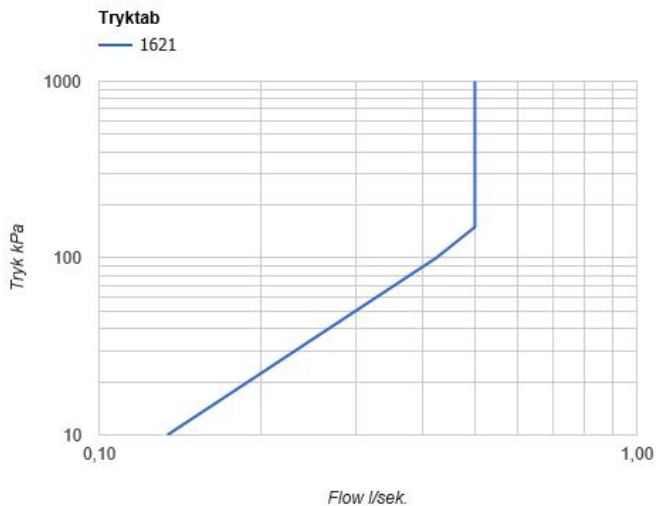

|  |
|--|
|  |
|--|

|       |
|-------|
| Dato: |
|-------|

|        |
|--------|
| Kunde: |
|--------|

|          |
|----------|
| Projekt: |
|----------|

**1621**

To-grebsblender med keramiske ventiler til udvendig montering, svingbar tud med M22 luftindblæser 1620, 2 stk. 60 mm dækroset 001G. Fremspring fra væg: 220 mm. Centerafstand: 140-160 mm. Tilslutning: 1/2". Excenriske forskruninger medleveres.

**Flow**

|      | Bar:    | 1,0  | 2,0  | 3,0  | 4,0  | 5,0  |
|------|---------|------|------|------|------|------|
| 1621 | (l/min) | 17,3 | 24,5 | 30,0 | 30,0 | 30,0 |

**Beskrivelse og tekniske data**