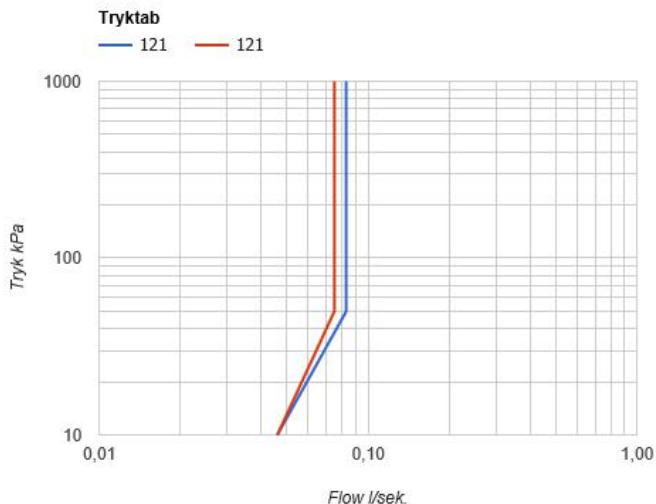

--

Dato:
Kunde:
Projekt:

121

Et-grebsblander med fast tud.121UP = Et-grebsblander med keramisk ventilenhed 100.121AP = Greb NR28, 225 mm fast tud 020 med vandbesparende luftindblander, 60 mm dækroset 001, 3001. VVS nr. 717732700, farve 16 krom.VVS nr. 717732781, farve 20 børstet krom.VVS nr. 717732740, farve 40 rustfrit stål.

Flow

	Bar:	1,0	2,0	3,0	4,0	5,0
121	(l/min)	2,9	4,1	5,0	5,0	5,0
121 ¹⁾	(l/min)	2,6	3,7	4,5	4,5	4,5

¹⁾ USA standard

Beskrivelse og tekniske data

Montering	Armaturet kan bestilles med 15 mm CU rør påloddet tilgange for installation på cu-rørs installationer. Armaturet kan tilsluttes med medleveret 1/2" - 15 mm kompressionskoblinger og lekagesikringsboks til PEX-rør
Støjgruppe	Støjgruppe 1
Forudsat vandstrøm	0,10
Trykgruppe	Gruppe 150 kPa (Tryktabet over armaturet ved den forudsatte vandstrøm er mellem 50 og 150 kPa)

001

60 mm dækroset. Hul Ø30 mm.VVS nr. 727646000, farve 16 krom.VVS nr. 727646081, farve 20 børstet krom.VVS nr. 727646040, farve 40 rustfrit stål.

020

225 mm fast tud med vandbesparende luftindblander.VVS nr. 727630500, farve 16 krom.VVS nr. 727630581, farve 20 børstet krom.VVS nr. 727630540, farve 40 rustfrit stål.