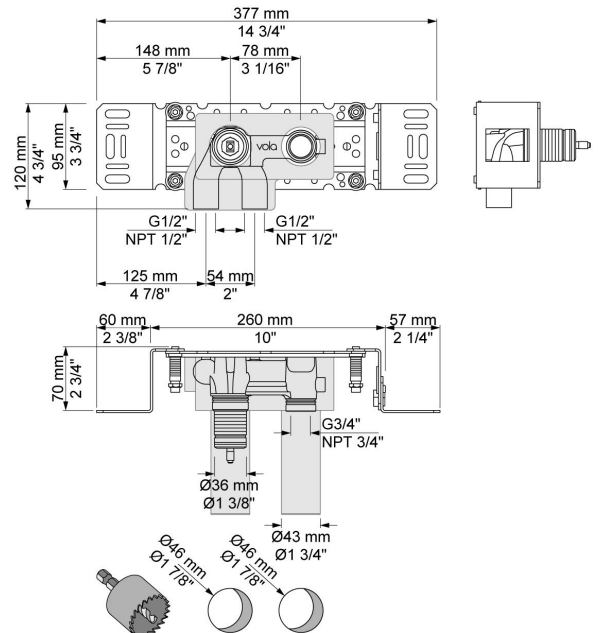

--

Dato:
Kunde:
Projekt:

121

Et-grebsblander med fast tud.121UP = Et-grebsblander med keramisk ventilenhed 100.121AP = Greb NR28, 225 mm fast tud 020 med vandbesparende luftindblander, 60 mm dækroset 001, 3001. VVS nr. 717732700, farve 16 krom.VVS nr. 717732781, farve 20 børstet krom.VVS nr. 717732740, farve 40 rustfrit stål.

Flow

	Bar:	1,0	2,0	3,0	4,0	5,0
121	(l/min)	2,9	4,1	5,0	5,0	5,0
121 ¹⁾	(l/min)	2,6	3,7	4,5	4,5	4,5

¹⁾ USA standard

Beskrivelse og tekniske data

Montering	Armaturet kan bestilles med 15 mm CU rør påloddet tilgange for installation på cu-rørs installationer. Armaturet kan tilsluttes med medleveret 1/2" - 15 mm kompressionskoblinger og lekagesikringsboks til PEX-rør
Støjgruppe	Støjgruppe 1
Forudsat vandstrøm	0,10
Trykgruppe	Gruppe 150 kPa (Tryktabet over armaturet ved den forudsatte vandstrøm er mellem 50 og 150 kPa)

001

60 mm dækroset. Hul Ø30 mm.VVS nr. 727646000, farve 16 krom.VVS nr. 727646081, farve 20 børstet krom.VVS nr. 727646040, farve 40 rustfrit stål.

020

225 mm fast tud med vandbesparende luftindblander.VVS nr. 727630500, farve 16 krom.VVS nr. 727630581, farve 20 børstet krom.VVS nr. 727630540, farve 40 rustfrit stål.

100

Et-grebsblander med fast afgangsmuffe. Med pex-rørsikring.VVS nr. 715111700

**3001**

60 mm dækroset. Hul $\varnothing 36$ mm. VVS nr. 722498000, farve 16 krom.VVS nr. 722498081, farve 20 børstet krom.VVS nr. 722498040, farve 40 rustfrit stål.