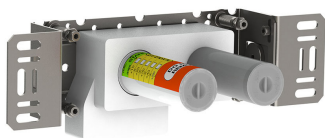

--

Dato:
Kunde:
Projekt:

121

Et-grebsblander med fast tud.121UP = Et-grebsblander med keramisk ventilenhed 100.121AP = Greb NR28, 225 mm fast tud 020 med vandbesparende luftindblander, 60 mm dækroset 001, 3001. VVS nr. 717732700, farve 16 krom.VVS nr. 717732781, farve 20 børstet krom.VVS nr. 717732740, farve 40 rustfrit stål.

Flow

	Bar:	1,0	2,0	3,0	4,0	5,0
121	(l/min)	2,9	4,1	5,0	5,0	5,0
121 ¹⁾	(l/min)	2,6	3,7	4,5	4,5	4,5

¹⁾ USA standard

Beskrivelse og tekniske data

Montering	Armaturet kan bestilles med 15 mm CU rør påloddet tilgange for installation på cu-rørs installationer. Armaturet kan tilsluttes med medleveret 1/2" - 15 mm kompressionskoblinger og lekagesikringsboks til PEX-rør
Støjgruppe	Støjgruppe 1
Forudsat vandstrøm	0,10
Trykgruppe	Gruppe 150 kPa (Tryktabet over armaturet ved den forudsatte vandstrøm er mellem 50 og 150 kPa)

001

60 mm dækroset. Hul Ø30 mm.VVS nr. 727646000, farve 16 krom.VVS nr. 727646081, farve 20 børstet krom.VVS nr. 727646040, farve 40 rustfrit stål.

020

225 mm fast tud med vandbesparende luftindblander.VVS nr. 727630500, farve 16 krom.VVS nr. 727630581, farve 20 børstet krom.VVS nr. 727630540, farve 40 rustfrit stål.

100

Et-grebsblander med fast afgangsmuffe. Med pex-rørsikring.VVS nr. 715111700

**3001**

60 mm dækroset. Hul $\varnothing 36$ mm. VVS nr. 722498000, farve 16 krom.VVS nr. 722498081, farve 20 børstet krom.VVS nr. 722498040, farve 40 rustfrit stål.