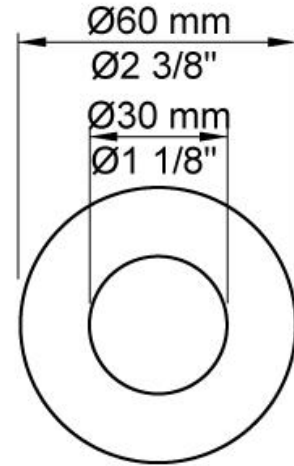

--

Dato:
Kunde:
Projekt:

121

Et-grebsblander med fast tud.121UP = Et-grebsblander med keramisk ventilenhed 100.121AP = Greb NR28, 225 mm fast tud 020 med vandbesparende luftindblander, 60 mm dækroset 001, 3001. VVS nr. 717732700, farve 16 krom.VVS nr. 717732781, farve 20 børstet krom.VVS nr. 717732740, farve 40 rustfrit stål.

Flow

	Bar:	1,0	2,0	3,0	4,0	5,0
121	(l/min)	2,9	4,1	5,0	5,0	5,0
121 ¹⁾	(l/min)	2,6	3,7	4,5	4,5	4,5

¹⁾ USA standard

Beskrivelse og tekniske data

Montering	Armaturet kan bestilles med 15 mm CU rør påloddet tilgange for installation på cu-rørs installationer. Armaturet kan tilsluttes med medleveret 1/2" - 15 mm kompressionskoblinger og lekagesikringsboks til PEX-rør
Støjgruppe	Støjgruppe 1
Forudsat vandstrøm	0,10
Trykgruppe	Gruppe 150 kPa (Tryktabet over armaturet ved den forudsatte vandstrøm er mellem 50 og 150 kPa)

001

60 mm dækroset. Hul Ø30 mm.VVS nr. 727646000, farve 16 krom.VVS nr. 727646081, farve 20 børstet krom.VVS nr. 727646040, farve 40 rustfrit stål.

020

225 mm fast tud med vandbesparende luftindblander.VVS nr. 727630500, farve 16 krom.VVS nr. 727630581, farve 20 børstet krom.VVS nr. 727630540, farve 40 rustfrit stål.