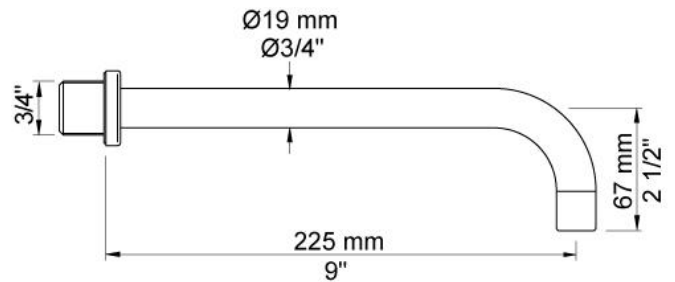

--

Dato:
Kunde:
Projekt:

121

Et-grebsblander med fast tud.121UP = Et-grebsblander med keramisk ventilenhed 100.121AP = Greb NR28, 225 mm fast tud 020 med vandbesparende luftindblander, 60 mm dækroset 001, 3001. VVS nr. 717732700, farve 16 krom.VVS nr. 717732781, farve 20 børstet krom.VVS nr. 717732740, farve 40 rustfrit stål.

Flow

	Bar:	1,0	2,0	3,0	4,0	5,0
121	(l/min)	2,9	4,1	5,0	5,0	5,0
121 ¹⁾	(l/min)	2,6	3,7	4,5	4,5	4,5

¹⁾ USA standard

Beskrivelse og tekniske data

Montering	Armaturet kan bestilles med 15 mm CU rør påloddet tilgange for installation på cu-rørs installationer. Armaturet kan tilsluttes med medleveret 1/2" - 15 mm kompressionskoblinger og lekagesikringsboks til PEX-rør
Støjgruppe	Støjgruppe 1
Forudsat vandstrøm	0,10
Trykgruppe	Gruppe 150 kPa (Tryktabet over armaturet ved den forudsatte vandstrøm er mellem 50 og 150 kPa)

001

60 mm dækroset. Hul Ø30 mm.VVS nr. 727646000, farve 16 krom.VVS nr. 727646081, farve 20 børstet krom.VVS nr. 727646040, farve 40 rustfrit stål.

020

225 mm fast tud med vandbesparende luftindblander.VVS nr. 727630500, farve 16 krom.VVS nr. 727630581, farve 20 børstet krom.VVS nr. 727630540, farve 40 rustfrit stål.

100

Et-grebsblander med fast afgangsmuffe. Med pex-rørsikring.VVS nr. 715111700

**3001**

60 mm dækroset. Hul $\varnothing 36$ mm. VVS nr. 722498000, farve 16 krom.VVS nr. 722498081, farve 20 børstet krom.VVS nr. 722498040, farve 40 rustfrit stål.