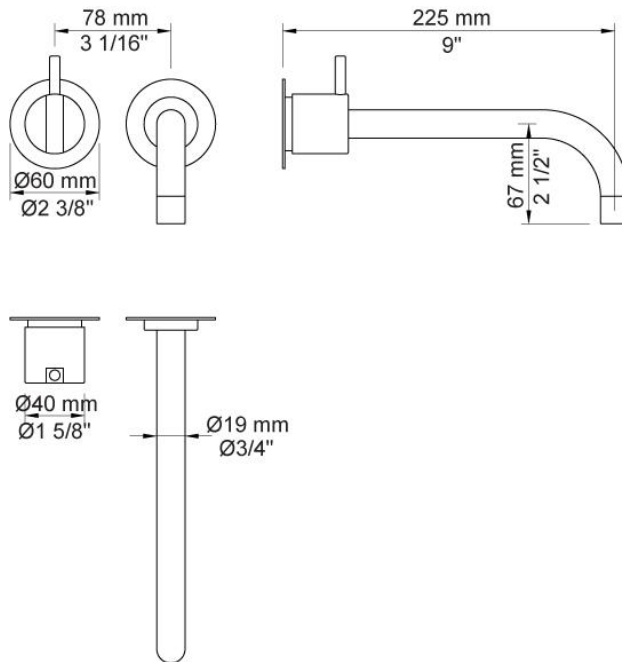

--

Dato:
Kunde:
Projekt:

121

Et-grebsblander med fast tud.121UP = Et-grebsblander med keramisk ventilenhed 100.121AP = Greb NR28, 225 mm fast tud 020 med vandbesparende luftindblander, 60 mm dækroset 001, 3001. VVS nr. 717732700, farve 16 krom.VVS nr. 717732781, farve 20 børstet krom.VVS nr. 717732740, farve 40 rustfrit stål.

Flow

	Bar:	1,0	2,0	3,0	4,0	5,0
121	(l/min)	2,9	4,1	5,0	5,0	5,0
121 ¹⁾	(l/min)	2,6	3,7	4,5	4,5	4,5

¹⁾ USA standard

Beskrivelse og tekniske data

Montering	Armaturet kan bestilles med 15 mm CU rør påloddet tilgange for installation på cu-rørs installationer. Armaturet kan tilsluttes med medleveret 1/2" - 15 mm kompressionskoblinger og lekagesikringsboks til PEX-rør
Støjgruppe	Støjgruppe 1
Forudsat vandstrøm	0,10
Trykgruppe	Gruppe 150 kPa (Tryktabet over armaturet ved den forudsatte vandstrøm er mellem 50 og 150 kPa)

001

60 mm dækroset. Hul Ø30 mm.VVS nr. 727646000, farve 16 krom.VVS nr. 727646081, farve 20 børstet krom.VVS nr. 727646040, farve 40 rustfrit stål.

020

225 mm fast tud med vandbesparende luftindblander.VVS nr. 727630500, farve 16 krom.VVS nr. 727630581, farve 20 børstet krom.VVS nr. 727630540, farve 40 rustfrit stål.

100

Et-grebsblander med fast afgangsmuffe. Med pex-rørsikring.VVS nr. 715111700

**3001**

60 mm dækroset. Hul $\varnothing 36$ mm. VVS nr. 722498000, farve 16 krom.VVS nr. 722498081, farve 20 børstet krom.VVS nr. 722498040, farve 40 rustfrit stål.