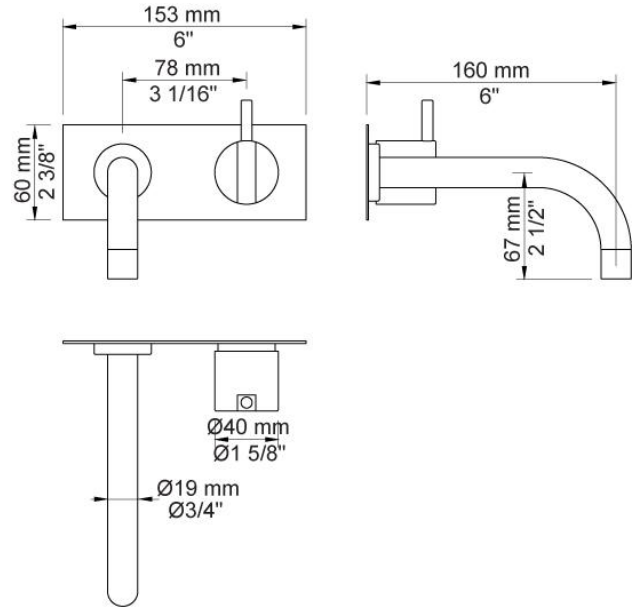

--

Dato:
Kunde:
Projekt:

112X

Et-grebsblander med fast tud og greb til højre. 112XUP = Et-grebsblander med keramisk ventilenhed 100X. 112XAP = Greb NR28, 160 mm fast tud 010 med vandbesparende luftindblander, to-hulsplade 60 x 153 mm 3002.VVS nr. 717746700, farve 16 krom. VVS nr. 717746781, farve 20 børstet krom. VVS nr. 717746740, farve 40 rustfrit stål.

Flow

	Bar:	1,0	2,0	3,0	4,0	5,0
112X	(l/min)	2,9	4,1	5,0	5,0	5,0
112X ¹⁾	(l/min)	2,6	3,7	4,5	4,5	4,5

¹⁾ USA standard

Beskrivelse og tekniske data

Montering	Armaturet kan bestilles med 15 mm CU rør påloddet tilgange for installation på cu-rørs installationer. Armaturet kan tilsluttes med medleveret 1/2" - 15 mm kompressionskoblinger og lekagesikringsboks til PEX-rør
Støjgruppe	Støjgruppe 1
Forudsat vandstrøm	0,10
Trykgruppe	Gruppe 150 kPa (Tryktabet over armaturet ved den forudsatte vandstrøm er mellem 50 og 150 kPa)

3002

To-hulsplade, 60 x 153 mm. Huller Ø36 mm og Ø30 mm.VVS nr. 722499200, farve 16 krom.VVS nr. 722499281, farve 20 børstet krom.VVS nr. 722499240, farve 40 rustfrit stål.

**NR28**

Blandergreb til 100, 200, 300, 400.VVS nr. 745195500, farve 16 krom.VVS nr. 745195581, farve 20 børstet krom.VVS nr. 745195540, farve 40 rustfrit stål.