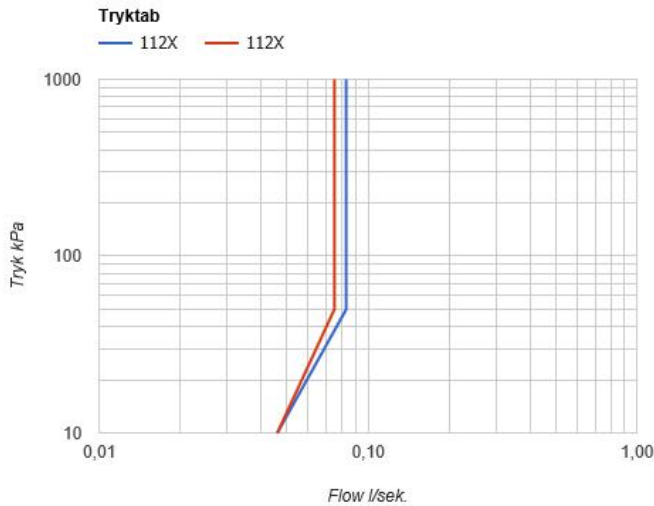

--

Dato:
Kunde:
Projekt:

112X

Et-grebsblander med fast tud og greb til højre. 112XUP = Et-grebsblander med keramisk ventilenhed 100X. 112XAP = Greb NR28, 160 mm fast tud 010 med vandbesparende luftindblander, to-hulsplade 60 x 153 mm 3002.VVS nr. 717746700, farve 16 krom. VVS nr. 717746781, farve 20 børstet krom. VVS nr. 717746740, farve 40 rustfrit stål.

Flow

	Bar:	1,0	2,0	3,0	4,0	5,0
112X	(l/min)	2,9	4,1	5,0	5,0	5,0
112X ¹⁾	(l/min)	2,6	3,7	4,5	4,5	4,5

¹⁾ USA standard

Beskrivelse og tekniske data

Montering	Armaturet kan bestilles med 15 mm CU rør påloddet tilgange for installation på cu-rørs installationer. Armaturet kan tilsluttes med medleveret 1/2" - 15 mm kompressionskoblinger og lekagesikringsboks til PEX-rør
Støjgruppe	Støjgruppe 1
Forudsat vandstrøm	0,10
Trykgruppe	Gruppe 150 kPa (Tryktabet over armaturet ved den forudsatte vandstrøm er mellem 50 og 150 kPa)