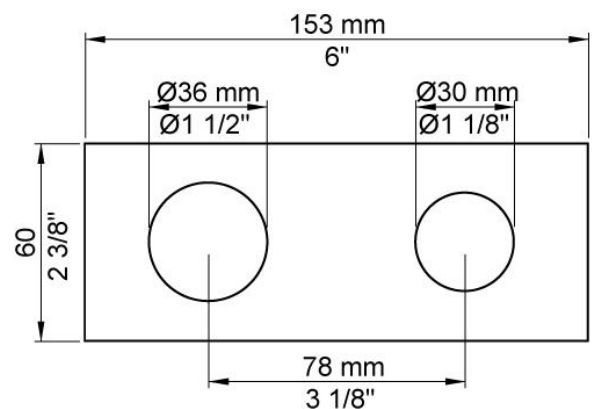

Flow

	Bar:	1,0	2,0	3,0	4,0	5,0
112X	(l/min)	2,9	4,1	5,0	5,0	5,0
112X ¹⁾	(l/min)	2,6	3,7	4,5	4,5	4,5

¹⁾ USA standard

Beskrivelse og tekniske data

Montering	Armaturet kan bestilles med 15 mm CU rør påloddet tilgange for installation på cu-rørs installationer. Armaturet kan tilsluttes med medleveret 1/2" - 15 mm kompressionskoblinger og lekagesikringsboks til PEX-rør
Støjgruppe	Støjgruppe 1
Forudsat vandstrøm	0,10
Trykgruppe	Gruppe 150 kPa (Tryktabet over armaturet ved den forudsatte vandstrøm er mellem 50 og 150 kPa)

3002

To-hulsplade, 60 x 153 mm. Huller Ø36 mm og Ø30 mm.VVS nr. 722499200, farve 16 krom.VVS nr. 722499281, farve 20 børstet krom.VVS nr. 722499240, farve 40 rustfrit stål.

**NR28**

Blandergreb til 100, 200, 300, 400.VVS nr. 745195500, farve 16 krom.VVS nr. 745195581, farve 20 børstet krom.VVS nr. 745195540, farve 40 rustfrit stål.