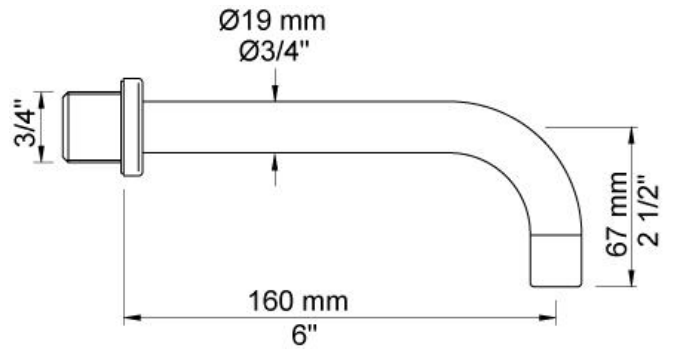

010

160 mm fast tud med vandbesparende luftindblander.VVS nr. 727630400, farve 16 krom.VVS nr. 727630481, farve 20 børstet krom.VVS nr. 727630440, farve 40 rustfrit stål.