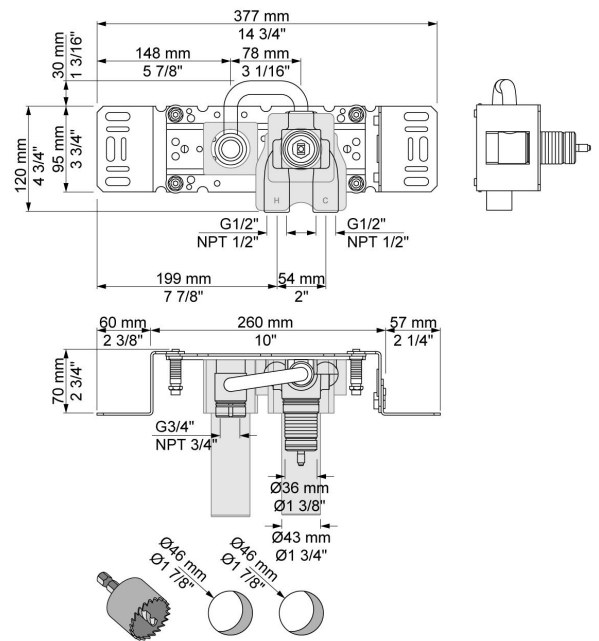

--

Dato:
Kunde:
Projekt:

112X

Et-grebsblander med fast tud og greb til højre. 112XUP = Et-grebsblander med keramisk ventilenhed 100X. 112XAP = Greb NR28, 160 mm fast tud 010 med vandbesparende luftindblander, to-hulsplade 60 x 153 mm 3002.VVS nr. 717746700, farve 16 krom. VVS nr. 717746781, farve 20 børstet krom. VVS nr. 717746740, farve 40 rustfrit stål.

Flow

	Bar:	1,0	2,0	3,0	4,0	5,0
112X	(l/min)	2,9	4,1	5,0	5,0	5,0
112X ¹⁾	(l/min)	2,6	3,7	4,5	4,5	4,5

¹⁾ USA standard

Beskrivelse og tekniske data

Montering	Armaturet kan bestilles med 15 mm CU rør påloddet tilgange for installation på cu-rørs installationer. Armaturet kan tilsluttes med medleveret 1/2" - 15 mm kompressionskoblinger og lekagesikringsboks til PEX-rør
Støjgruppe	Støjgruppe 1
Forudsat vandstrøm	0,10
Trykgruppe	Gruppe 150 kPa (Tryktabet over armaturet ved den forudsatte vandstrøm er mellem 50 og 150 kPa)

010

160 mm fast tud med vandbesparende luftindblander.VVS nr. 727630400, farve 16 krom.VVS nr. 727630481, farve 20 børstet krom.VVS nr. 727630440, farve 40 rustfrit stål.

100X

Et-grebsblander med fast afgangsmuffe, ventil til højre. VVS nr. 715110700

3002

To-hulsplade, 60 x 153 mm. Huller Ø36 mm og Ø30 mm.VVS nr. 722499200, farve 16 krom.VVS nr. 722499281, farve 20 børstet krom.VVS nr. 722499240, farve 40 rustfrit stål.

**NR28**

Blandergreb til 100, 200, 300, 400.VVS nr. 745195500, farve 16 krom.VVS nr. 745195581, farve 20 børstet krom.VVS nr. 745195540, farve 40 rustfrit stål.