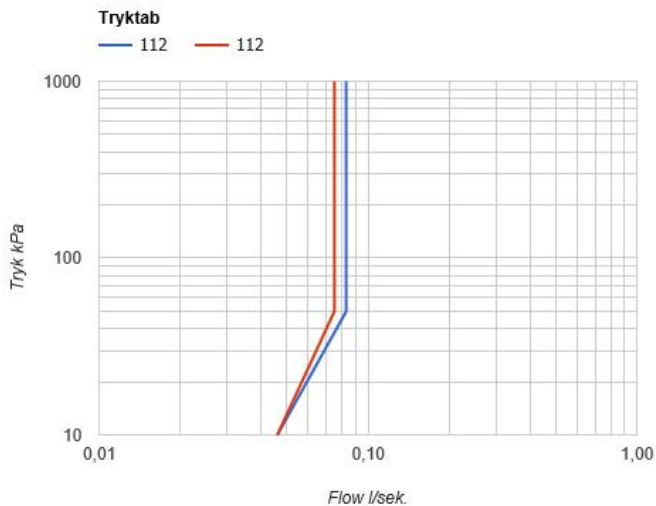

--

Dato:
Kunde:
Projekt:

**112**

Et-grebsblander med fast tud.112UP = Et-grebsblander med keramisk ventilenhed 100.112AP = Greb NR28, 160 mm fast tud 010 med vandbesparende luftindblander, to-hulsplade 60 x 153 mm 3002.VVS nr. 717742700, farve 16 krom.VVS nr. 717742781, farve 20 børstet krom.VVS nr. 717742740, farve 40 rustfrit stål.

**Flow**

	Bar:	1,0	2,0	3,0	4,0	5,0
112	(l/min)	2,9	4,1	5,0	5,0	5,0
112 <sup>1)</sup>	(l/min)	2,6	3,7	4,5	4,5	4,5

<sup>1)</sup> USA standard

**Beskrivelse og tekniske data**

Montering	Armaturet kan bestilles med 15 mm CU rør påloddet tilgange for installation på cu-rørs installationer. Armaturet kan tilsluttes med medleveret 1/2" - 15 mm kompressionskoblinger og lekagesikringsboks til PEX-rør
Støjgruppe	Støjgruppe 1
Forudsat vandstrøm	0,10
Trykgruppe	Gruppe 150 kPa (Tryktabet over armaturet ved den forudsatte vandstrøm er mellem 50 og 150 kPa)