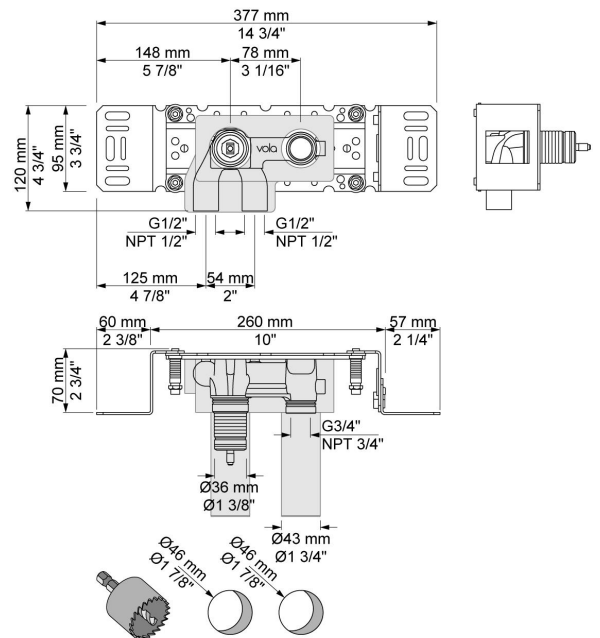

--

Dato:
Kunde:
Projekt:

**112**

Et-grebsblander med fast tud.112UP = Et-grebsblander med keramisk ventilenhed 100.112AP = Greb NR28, 160 mm fast tud 010 med vandbesparende luftindblander, to-hulsplade 60 x 153 mm 3002.VVS nr. 717742700, farve 16 krom.VVS nr. 717742781, farve 20 børstet krom.VVS nr. 717742740, farve 40 rustfrit stål.

**Flow**

	Bar:	1,0	2,0	3,0	4,0	5,0
112	(l/min)	2,9	4,1	5,0	5,0	5,0
112 <sup>1)</sup>	(l/min)	2,6	3,7	4,5	4,5	4,5

<sup>1)</sup> USA standard

**Beskrivelse og tekniske data**

Montering	Armaturet kan bestilles med 15 mm CU rør påloddet tilgange for installation på cu-rørs installationer. Armaturet kan tilsluttes med medleveret 1/2" - 15 mm kompressionskoblinger og lekagesikringsboks til PEX-rør
Støjgruppe	Støjgruppe 1
Forudsat vandstrøm	0,10
Trykgruppe	Gruppe 150 kPa (Tryktabet over armaturet ved den forudsatte vandstrøm er mellem 50 og 150 kPa)

**3002**

To-hulsplade, 60 x 153 mm. Huller Ø36 mm og Ø30 mm.VVS nr. 722499200, farve 16 krom.VVS nr. 722499281, farve 20 børstet krom.VVS nr. 722499240, farve 40 rustfrit stål.

**NR28**

Blandergreb til 100, 200, 300, 400.VVS nr. 745195500, farve 16 krom.VVS nr. 745195581, farve 20 børstet krom.VVS nr. 745195540, farve 40 rustfrit stål.