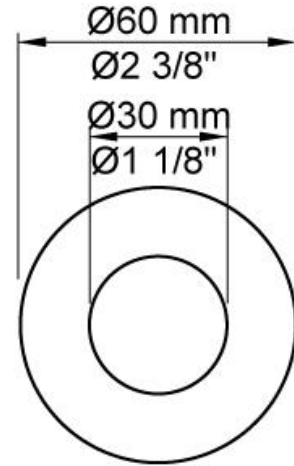

Flow

	Bar:	1,0	2,0	3,0	4,0	5,0
111	(l/min)	2,9	4,1	5,0	5,0	5,0
111 ¹⁾	(l/min)	2,6	3,7	4,5	4,5	4,5

¹⁾ USA standard

Beskrivelse og tekniske data

Montering	Armaturet kan bestilles med 15 mm CU rør påloddet tilgange for installation på cu-rørs installationer. Armaturet kan tilsluttes med medleveret 1/2" - 15 mm kompressionskoblinger og lekagesikringsboks til PEX-rør
Støjgruppe	Støjgruppe 1
Forudsat vandstrøm	0,10
Trykgruppe	Gruppe 150 kPa (Tryktabet over armaturet ved den forudsatte vandstrøm er mellem 50 og 150 kPa)

001

60 mm dækroset. Hul Ø30 mm.VVS nr. 727646000, farve 16 krom.VVS nr. 727646081, farve 20 børstet krom.VVS nr. 727646040, farve 40 rustfrit stål.

010

160 mm fast tud med vandbesparende luftindblander.VVS nr. 727630400, farve 16 krom.VVS nr. 727630481, farve 20 børstet krom.VVS nr. 727630440, farve 40 rustfrit stål.