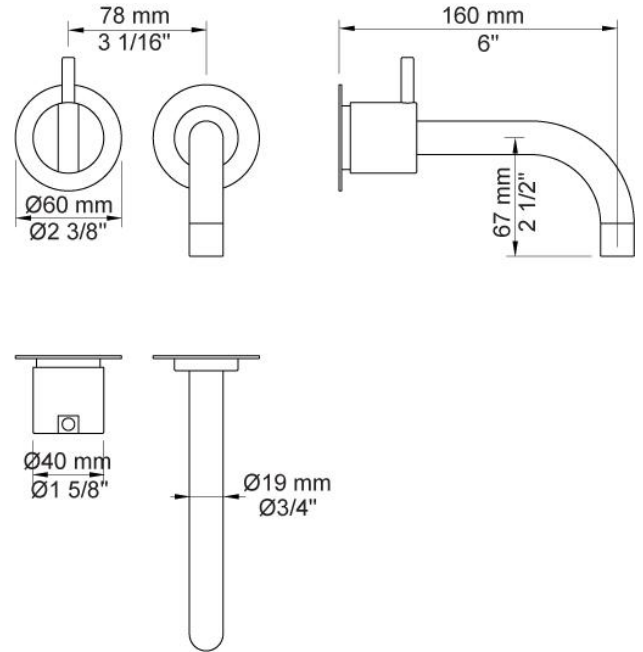

--

Dato:
Kunde:
Projekt:

111

Et-grebsblander med fast tud.111UP = Et-grebsblander med keramisk ventilenhed 100.111AP = Greb NR28, 160 mm fast tud 010 med vandbesparende luftindblander, 60 mm dækroset 001, 3001. VVS nr. 717731700, farve 16 krom.VVS nr. 717731781, farve 20 børstet krom.VVS nr. 717731740, farve 40 rustfrit stål.

Flow

	Bar:	1,0	2,0	3,0	4,0	5,0
111	(l/min)	2,9	4,1	5,0	5,0	5,0
111 ¹⁾	(l/min)	2,6	3,7	4,5	4,5	4,5

¹⁾ USA standard

Beskrivelse og tekniske data

Montering	Armaturet kan bestilles med 15 mm CU rør påloddet tilgange for installation på cu-rørs installationer. Armaturet kan tilsluttes med medleveret 1/2" - 15 mm kompressionskoblinger og lekagesikringsboks til PEX-rør
Støjgruppe	Støjgruppe 1
Forudsat vandstrøm	0,10
Trykgruppe	Gruppe 150 kPa (Tryktabet over armaturet ved den forudsatte vandstrøm er mellem 50 og 150 kPa)

001

60 mm dækroset. Hul Ø30 mm.VVS nr. 727646000, farve 16 krom.VVS nr. 727646081, farve 20 børstet krom.VVS nr. 727646040, farve 40 rustfrit stål.

010

160 mm fast tud med vandbesparende luftindblander.VVS nr. 727630400, farve 16 krom.VVS nr. 727630481, farve 20 børstet krom.VVS nr. 727630440, farve 40 rustfrit stål.

100

Et-grebsblander med fast afgangsmuffe. Med pex-rørsikring.VVS nr. 715111700

**3001**

60 mm dækroset. Hul $\varnothing 36$ mm. VVS nr. 722498000, farve 16 krom.VVS nr. 722498081, farve 20 børstet krom.VVS nr. 722498040, farve 40 rustfrit stål.