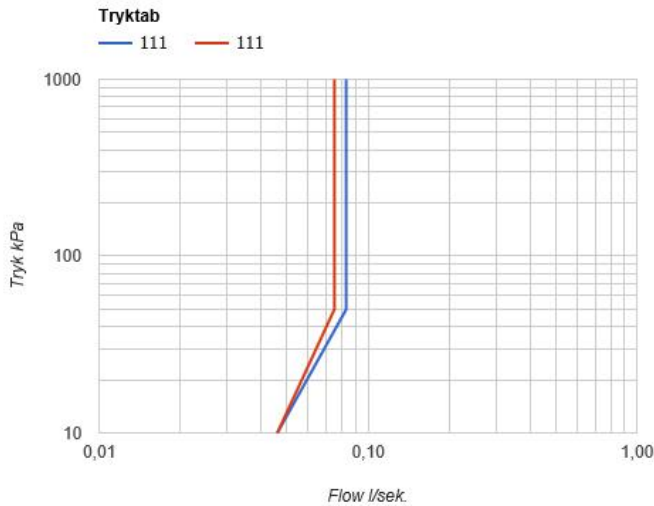

--

Dato:
Kunde:
Projekt:

111

Et-grebsblander med fast tud.111UP = Et-grebsblander med keramisk ventilenhed 100.111AP = Greb NR28, 160 mm fast tud 010 med vandbesparende luftindblander, 60 mm dækroset 001, 3001. VVS nr. 717731700, farve 16 krom.VVS nr. 717731781, farve 20 børstet krom.VVS nr. 717731740, farve 40 rustfrit stål.

Flow

	Bar:	1,0	2,0	3,0	4,0	5,0
111	(l/min)	2,9	4,1	5,0	5,0	5,0
111 ¹⁾	(l/min)	2,6	3,7	4,5	4,5	4,5

¹⁾ USA standard

Beskrivelse og tekniske data

Montering	Armaturet kan bestilles med 15 mm CU rør påloddet tilgange for installation på cu-rørs installationer. Armaturet kan tilsluttes med medleveret 1/2" - 15 mm kompressionskoblinger og lekagesikringsboks til PEX-rør
Støjgruppe	Støjgruppe 1
Forudsat vandstrøm	0,10
Trykgruppe	Gruppe 150 kPa (Tryktabet over armaturet ved den forudsatte vandstrøm er mellem 50 og 150 kPa)