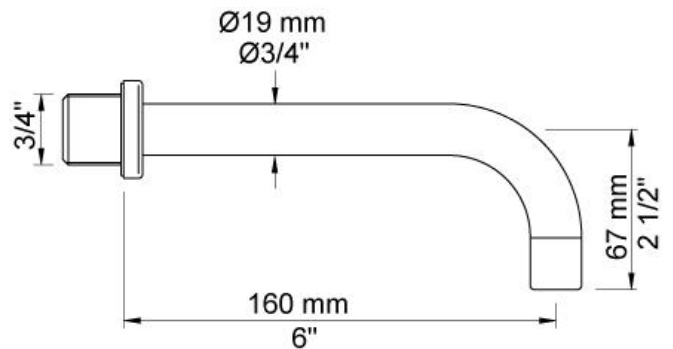

Flow

	Bar:	1,0	2,0	3,0	4,0	5,0
111	(l/min)	2,9	4,1	5,0	5,0	5,0
111 ¹⁾	(l/min)	2,6	3,7	4,5	4,5	4,5

¹⁾ USA standard

Beskrivelse og tekniske data

Montering	Armaturet kan bestilles med 15 mm CU rør påloddet tilgange for installation på cu-rørs installationer. Armaturet kan tilsluttes med medleveret 1/2" - 15 mm kompressionskoblinger og lekagesikringsboks til PEX-rør
Støjgruppe	Støjgruppe 1
Forudsat vandstrøm	0,10
Trykgruppe	Gruppe 150 kPa (Tryktabet over armaturet ved den forudsatte vandstrøm er mellem 50 og 150 kPa)

001

60 mm dækroset. Hul Ø30 mm.VVS nr. 727646000, farve 16 krom.VVS nr. 727646081, farve 20 børstet krom.VVS nr. 727646040, farve 40 rustfrit stål.

010

160 mm fast tud med vandbesparende luftindblander.VVS nr. 727630400, farve 16 krom.VVS nr. 727630481, farve 20 børstet krom.VVS nr. 727630440, farve 40 rustfrit stål.

100

Et-grebsblander med fast afgangsmuffe. Med pex-rørsikring.VVS nr. 715111700

**3001**

60 mm dækroset. Hul $\varnothing 36$ mm. VVS nr. 722498000, farve 16 krom.VVS nr. 722498081, farve 20 børstet krom.VVS nr. 722498040, farve 40 rustfrit stål.