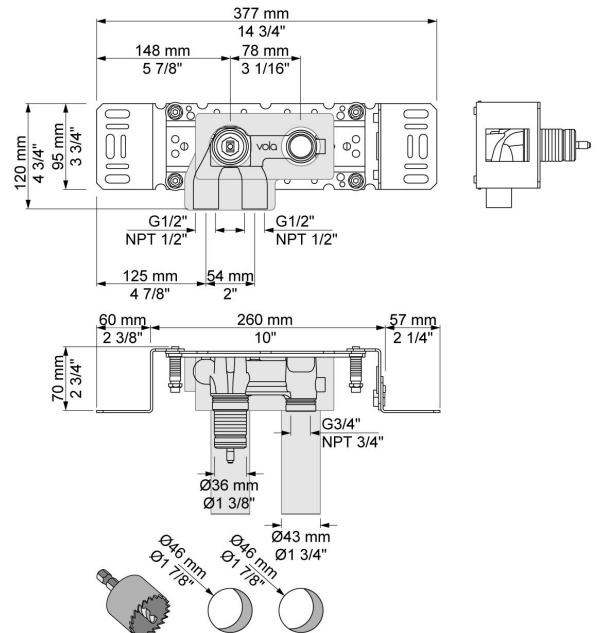

Flow

	Bar:	1,0	2,0	3,0	4,0	5,0
111	(l/min)	2,9	4,1	5,0	5,0	5,0
111 ¹⁾	(l/min)	2,6	3,7	4,5	4,5	4,5

¹⁾ USA standard

Beskrivelse og tekniske data

Montering	Armaturet kan bestilles med 15 mm CU rør påloddet tilgange for installation på cu-rørs installationer. Armaturet kan tilsluttes med medleveret 1/2" - 15 mm kompressionskoblinger og lekagesikringsboks til PEX-rør
Støjgruppe	Støjgruppe 1
Forudsat vandstrøm	0,10
Trykgruppe	Gruppe 150 kPa (Tryktabet over armaturet ved den forudsatte vandstrøm er mellem 50 og 150 kPa)

001

60 mm dækroset. Hul Ø30 mm.VVS nr. 727646000, farve 16 krom.VVS nr. 727646081, farve 20 børstet krom.VVS nr. 727646040, farve 40 rustfrit stål.

010

160 mm fast tud med vandbesparende luftindblander.VVS nr. 727630400, farve 16 krom.VVS nr. 727630481, farve 20 børstet krom.VVS nr. 727630440, farve 40 rustfrit stål.

100

Et-grebsblander med fast afgangsmuffe. Med pex-rørsikring.VVS nr. 715111700

**3001**

60 mm dækroset. Hul $\varnothing 36$ mm. VVS nr. 722498000, farve 16 krom.VVS nr. 722498081, farve 20 børstet krom.VVS nr. 722498040, farve 40 rustfrit stål.