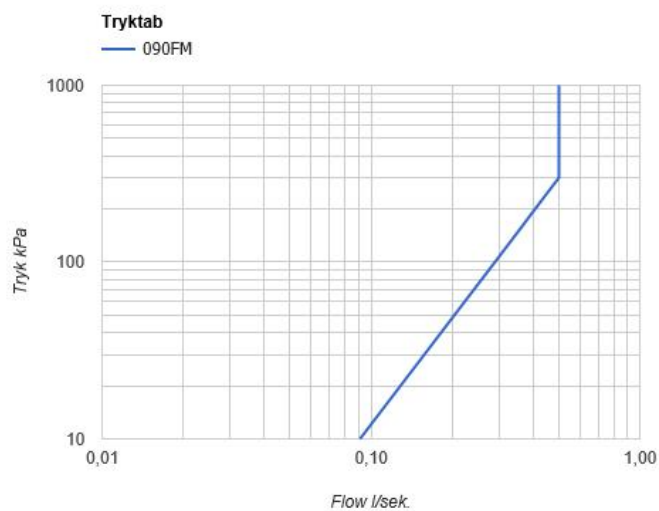

090FM

Svingbar tud på søjle til gulvmontage.
Afstand gulv/udløb: 800 mm (standard).

Flow

	Bar:	1,0	2,0	3,0	4,0	5,0
090FM ¹⁾	(l/min)	17,3	24,5	30,0	30,0	30,0

¹⁾ 5200 thermostatic mixer

Leveres i farverne

Farve 02, Grå	Farve 21, Mørkerød
Farve 04, Blå	Farve 25, Pink
Farve 05, Orange	Farve 27, Mat-sort
Farve 06, Lysegrøn	Farve 28, Mat-hvid
Farve 08, Gul	Farve 40, Børstet Rustfrit stål
Farve 09, Koksgrå	Farve 60, Sort
Farve 12, Mokka	Farve 61, Børstet sort
Farve 14, Orange-rød	Farve 62, Dyb sort
Farve 15, Mørkeblå	Farve 63, Kobber
Farve 16, Krom	Farve 64, Børstet kobber
Farve 17, Blank sort	Farve 65, Guld
Farve 18, Hvid	Farve 68, Sølv
Farve 19, Messing natur	Farve 70, Børstet guld
Farve 20, Børstet krom