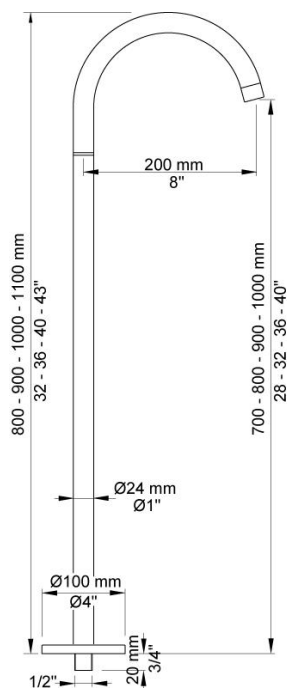

090FM

Svingbar tud på søjle til gulvmontage.
Afstand gulv/udløb: 800 mm (standard).

Flow

	Bar:	1,0	2,0	3,0	4,0	5,0
090FM ¹⁾	(l/min)	17,3	24,5	30,0	30,0	30,0

¹⁾ 5200 thermostatic mixer

Leveres i farverne

Farve 02, Grå	Farve 21, Mørkerød
Farve 04, Blå	Farve 25, Pink
Farve 05, Orange	Farve 27, Mat-sort
Farve 06, Lysegrøn	Farve 28, Mat-hvid
Farve 08, Gul	Farve 40, Børstet Rustfrit stål
Farve 09, Koksgrå	Farve 60, Sort
Farve 12, Mokka	Farve 61, Børstet sort
Farve 14, Orange-rød	Farve 62, Dyb sort
Farve 15, Mørkeblå	Farve 63, Kobber
Farve 16, Krom	Farve 64, Børstet kobber
Farve 17, Blank sort	Farve 65, Guld
Farve 18, Hvid	Farve 68, Sølv
Farve 19, Messing natur	Farve 70, Børstet guld
Farve 20, Børstet krom