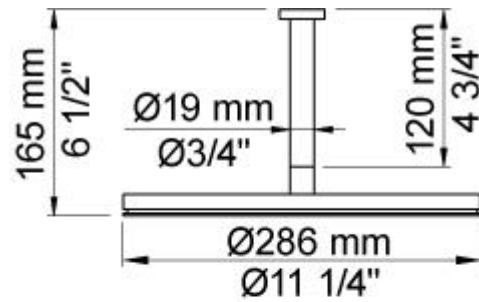

--

Dato:
Kunde:
Projekt:

**060A**

Hovedbruser, rund, loftmonteret.  
inkl. 60 mm dækroset.

**Flow**

	Bar:	1,0	2,0	3,0	4,0	5,0
060A	(l/min)	12,7	18,0	22,0	25,4	28,4

**Leveres i farverne**

Farve 02, Grå	Farve 21, Mørkerød
Farve 04, Blå	Farve 25, Pink
Farve 05, Orange	Farve 27, Mat-sort
Farve 06, Lysegrøn	Farve 28, Mat-hvid
Farve 08, Gul	Farve 40, Børstet Rustfrit stål
Farve 09, Koksgrå	Farve 60, Sort
Farve 12, Mokka	Farve 61, Børstet sort
Farve 14, Orange-rød	Farve 62, Dyb sort
Farve 15, Mørkeblå	Farve 63, Kobber
Farve 16, Krom	Farve 64, Børstet kobber
Farve 17, Blank sort	Farve 65, Guld
Farve 18, Hvid	Farve 68, Sølv
Farve 19, Messing natur	Farve 70, Børstet guld
Farve 20, Børstet krom	