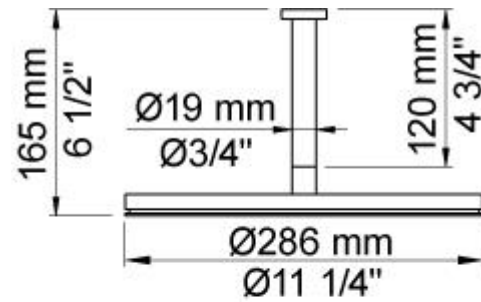

--

Dato:
Kunde:
Projekt:

060A

Hovedbruser, rund, loftmonteret.
inkl. 60 mm dækroset.

Flow

	Bar:	1,0	2,0	3,0	4,0	5,0
060A	(l/min)	12,7	18,0	22,0	25,4	28,4

**Leveres i farverne**

Farve 02, Grå	Farve 21, Mørkerød
Farve 04, Blå	Farve 25, Pink
Farve 05, Orange	Farve 27, Mat-sort
Farve 06, Lysegrøn	Farve 28, Mat-hvid
Farve 08, Gul	Farve 40, Børstet Rustfrit stål
Farve 09, Koksgrå	Farve 60, Sort
Farve 12, Mokka	Farve 61, Børstet sort
Farve 14, Orange-rød	Farve 62, Dyb sort
Farve 15, Mørkeblå	Farve 63, Kobber
Farve 16, Krom	Farve 64, Børstet kobber
Farve 17, Blank sort	Farve 65, Guld
Farve 18, Hvid	Farve 68, Sølv
Farve 19, Messing natur	Farve 70, Børstet guld
Farve 20, Børstet krom	