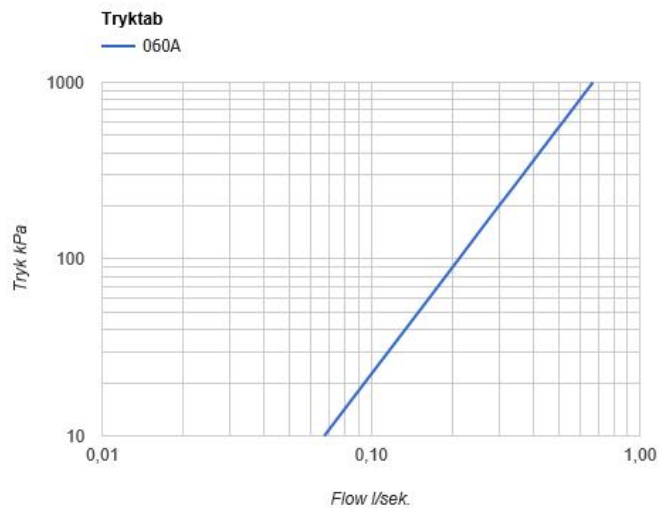

--

Dato:
Kunde:
Projekt:

**060A**

Hovedbruser, rund, loftmonteret.  
inkl. 60 mm dækroset.

**Flow**

	Bar:	1,0	2,0	3,0	4,0	5,0
060A	(l/min)	12,7	18,0	22,0	25,4	28,4

**Leveres i farverne**

Farve 02, Grå	Farve 21, Mørkerød
Farve 04, Blå	Farve 25, Pink
Farve 05, Orange	Farve 27, Mat-sort
Farve 06, Lysegrøn	Farve 28, Mat-hvid
Farve 08, Gul	Farve 40, Børstet Rustfrit stål
Farve 09, Koksgrå	Farve 60, Sort
Farve 12, Mokka	Farve 61, Børstet sort
Farve 14, Orange-rød	Farve 62, Dyb sort
Farve 15, Mørkeblå	Farve 63, Kobber
Farve 16, Krom	Farve 64, Børstet kobber
Farve 17, Blank sort	Farve 65, Guld
Farve 18, Hvid	Farve 68, Sølv
Farve 19, Messing natur	Farve 70, Børstet guld
Farve 20, Børstet krom	