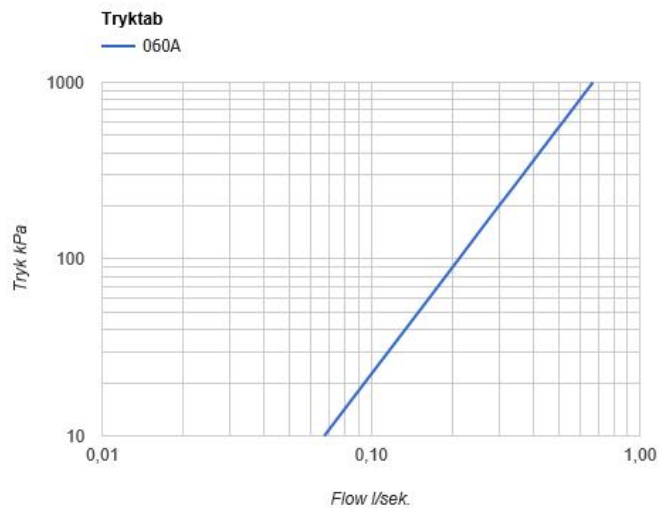

--

Dato:
Kunde:
Projekt:

060A

Hovedbruser, rund, loftmonteret.
inkl. 60 mm dækroset.

Flow

	Bar:	1,0	2,0	3,0	4,0	5,0
060A	(l/min)	12,7	18,0	22,0	25,4	28,4

**Leveres i farverne**

Farve 02, Grå	Farve 21, Mørkerød
Farve 04, Blå	Farve 25, Pink
Farve 05, Orange	Farve 27, Mat-sort
Farve 06, Lysegrøn	Farve 28, Mat-hvid
Farve 08, Gul	Farve 40, Børstet Rustfrit stål
Farve 09, Koksgrå	Farve 60, Sort
Farve 12, Mokka	Farve 61, Børstet sort
Farve 14, Orange-rød	Farve 62, Dyb sort
Farve 15, Mørkeblå	Farve 63, Kobber
Farve 16, Krom	Farve 64, Børstet kobber
Farve 17, Blank sort	Farve 65, Guld
Farve 18, Hvid	Farve 68, Sølv
Farve 19, Messing natur	Farve 70, Børstet guld
Farve 20, Børstet krom	