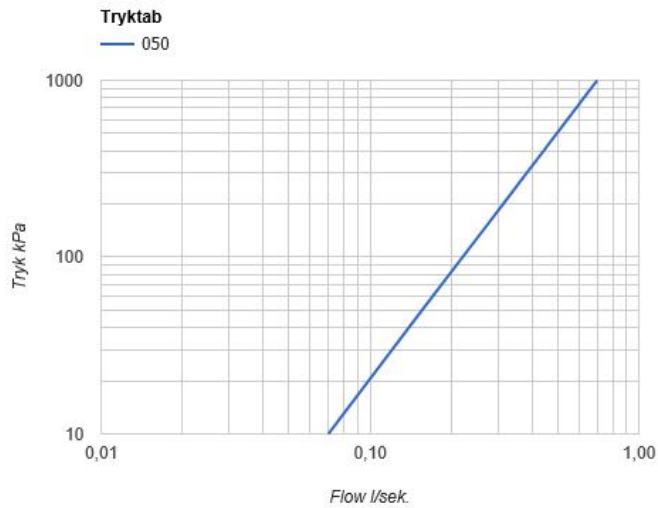

--

Dato:
Kunde:
Projekt:

050

Hovedbruser, vægmonteret.

Flow

	Bar:	1,0	2,0	3,0	4,0	5,0
050	(l/min)	13,3	18,8	23,0	26,6	29,7

**Leveres i farverne**

Farve 02, Grå	Farve 21, Mørkerød
Farve 04, Blå	Farve 25, Pink
Farve 05, Orange	Farve 27, Mat-sort
Farve 06, Lysegrøn	Farve 28, Mat-hvid
Farve 08, Gul	Farve 40, Børstet Rustfrit stål
Farve 09, Koksgrå	Farve 60, Sort
Farve 12, Mokka	Farve 61, Børstet sort
Farve 14, Orange-rød	Farve 62, Dyb sort
Farve 15, Mørkeblå	Farve 63, Kobber
Farve 16, Krom	Farve 64, Børstet kobber
Farve 17, Blank sort	Farve 65, Guld
Farve 18, Hvid	Farve 68, Sølv
Farve 19, Messing natur	Farve 70, Børstet guld
Farve 20, Børstet krom	