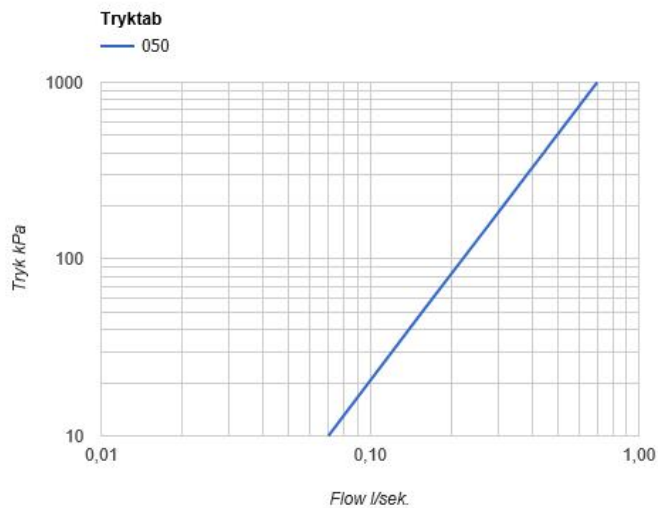

--

Dato:
Kunde:
Projekt:

050

Hovedbruser, vægmonteret.

Flow

	Bar:	1,0	2,0	3,0	4,0	5,0
050	(l/min)	13,3	18,8	23,0	26,6	29,7

**Leveres i farverne**

Farve 02, Grå	Farve 21, Mørkerød
Farve 04, Blå	Farve 25, Pink
Farve 05, Orange	Farve 27, Mat-sort
Farve 06, Lysegrøn	Farve 28, Mat-hvid
Farve 08, Gul	Farve 40, Børstet Rustfrit stål
Farve 09, Koksgrå	Farve 60, Sort
Farve 12, Mokka	Farve 61, Børstet sort
Farve 14, Orange-rød	Farve 62, Dyb sort
Farve 15, Mørkeblå	Farve 63, Kobber
Farve 16, Krom	Farve 64, Børstet kobber
Farve 17, Blank sort	Farve 65, Guld
Farve 18, Hvid	Farve 68, Sølv
Farve 19, Messing natur	Farve 70, Børstet guld
Farve 20, Børstet krom	