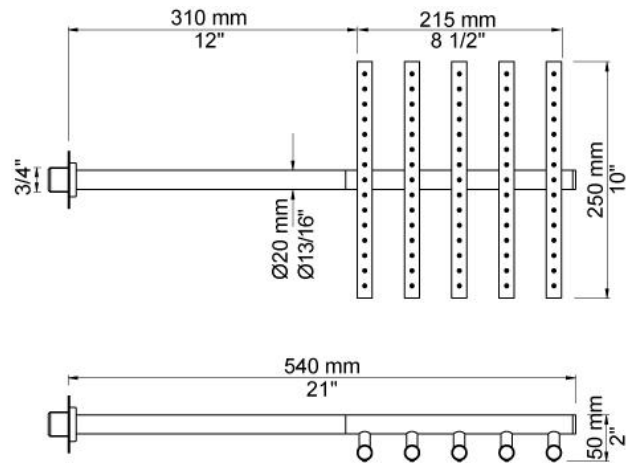

--

Dato:
Kunde:
Projekt:

050

Hovedbruser, vægmonteret.

Flow

	Bar:	1,0	2,0	3,0	4,0	5,0
050	(l/min)	13,3	18,8	23,0	26,6	29,7

**Leveres i farverne**

Farve 02, Grå	Farve 21, Mørkerød
Farve 04, Blå	Farve 25, Pink
Farve 05, Orange	Farve 27, Mat-sort
Farve 06, Lysegrøn	Farve 28, Mat-hvid
Farve 08, Gul	Farve 40, Børstet Rustfrit stål
Farve 09, Koksgrå	Farve 60, Sort
Farve 12, Mokka	Farve 61, Børstet sort
Farve 14, Orange-rød	Farve 62, Dyb sort
Farve 15, Mørkeblå	Farve 63, Kobber
Farve 16, Krom	Farve 64, Børstet kobber
Farve 17, Blank sort	Farve 65, Guld
Farve 18, Hvid	Farve 68, Sølv
Farve 19, Messing natur	Farve 70, Børstet guld
Farve 20, Børstet krom	