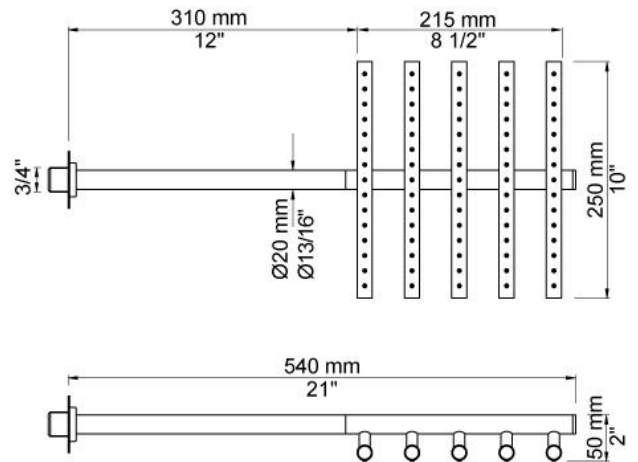

--

Dato:
Kunde:
Projekt:

050

Hovedbruser, vægmonteret.

Flow

	Bar:	1,0	2,0	3,0	4,0	5,0
050	(l/min)	13,3	18,8	23,0	26,6	29,7

**Leveres i farverne**

Farve 02, Grå	Farve 21, Mørkerød
Farve 04, Blå	Farve 25, Pink
Farve 05, Orange	Farve 27, Mat-sort
Farve 06, Lysegrøn	Farve 28, Mat-hvid
Farve 08, Gul	Farve 40, Børstet Rustfrit stål
Farve 09, Koksgrå	Farve 60, Sort
Farve 12, Mokka	Farve 61, Børstet sort
Farve 14, Orange-rød	Farve 62, Dyb sort
Farve 15, Mørkeblå	Farve 63, Kobber
Farve 16, Krom	Farve 64, Børstet kobber
Farve 17, Blank sort	Farve 65, Guld
Farve 18, Hvid	Farve 68, Sølv
Farve 19, Messing natur	Farve 70, Børstet guld
Farve 20, Børstet krom	