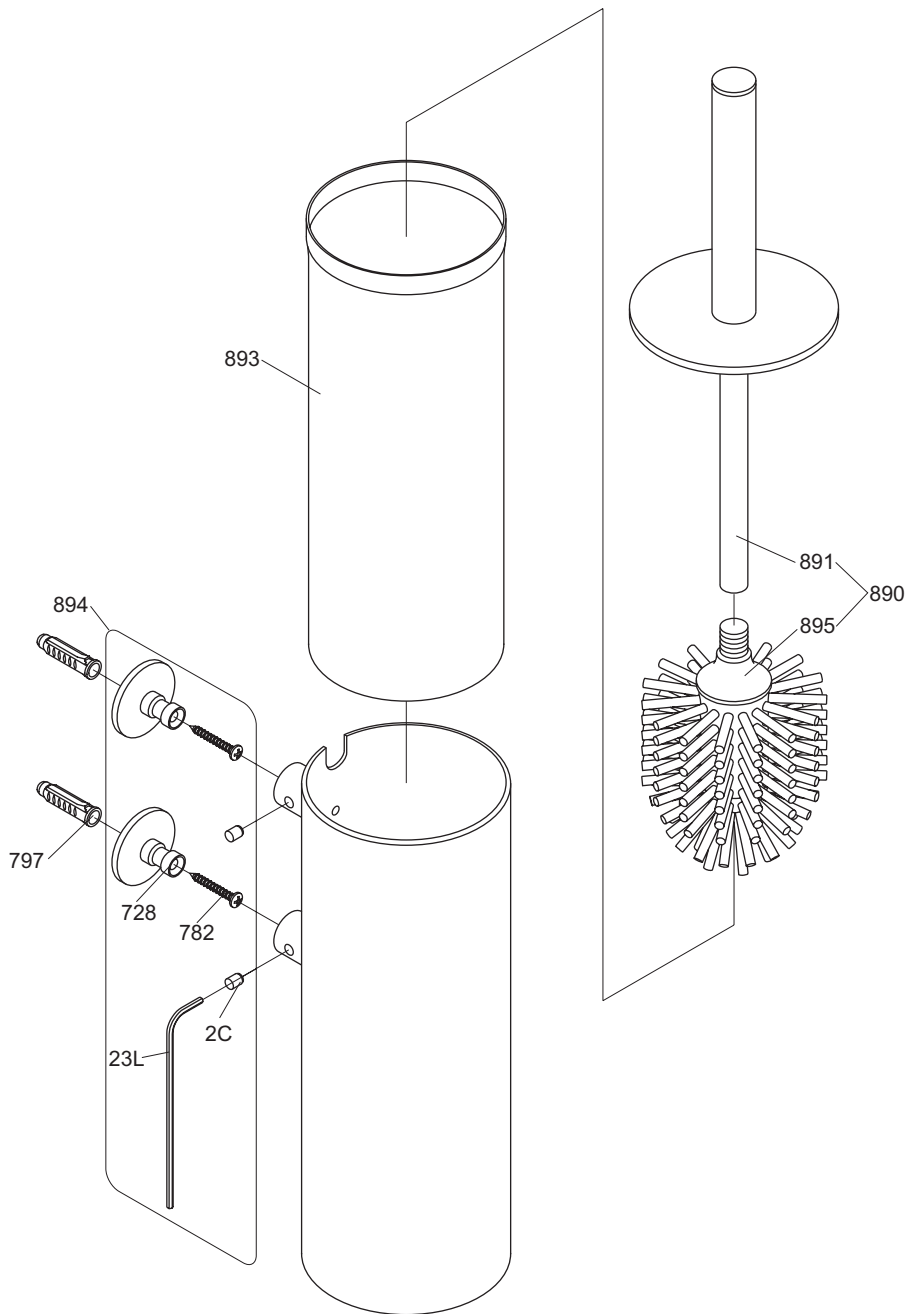

VOLA T33

www.vola.com

vola

mnt_T33_V1_40998988

5 703182 430690

Ø6 mm
Ø15/64"

Maintenance
Pfleger

Vedligeholdelse
Skötsel

Verpleging
Entretien

VR890: VR891, VR895
 VR894: 2xVR2C, VR23L, 2xVR782, 2xVR728

vola
 Lunavej 2
 DK-8700 Horsens
 Tlf : + 45 7023 5500
 Fax: + 45 7023 5511
 sales@vola.com
 www.vola.com

VOLA T33

Date
 Sep. 18