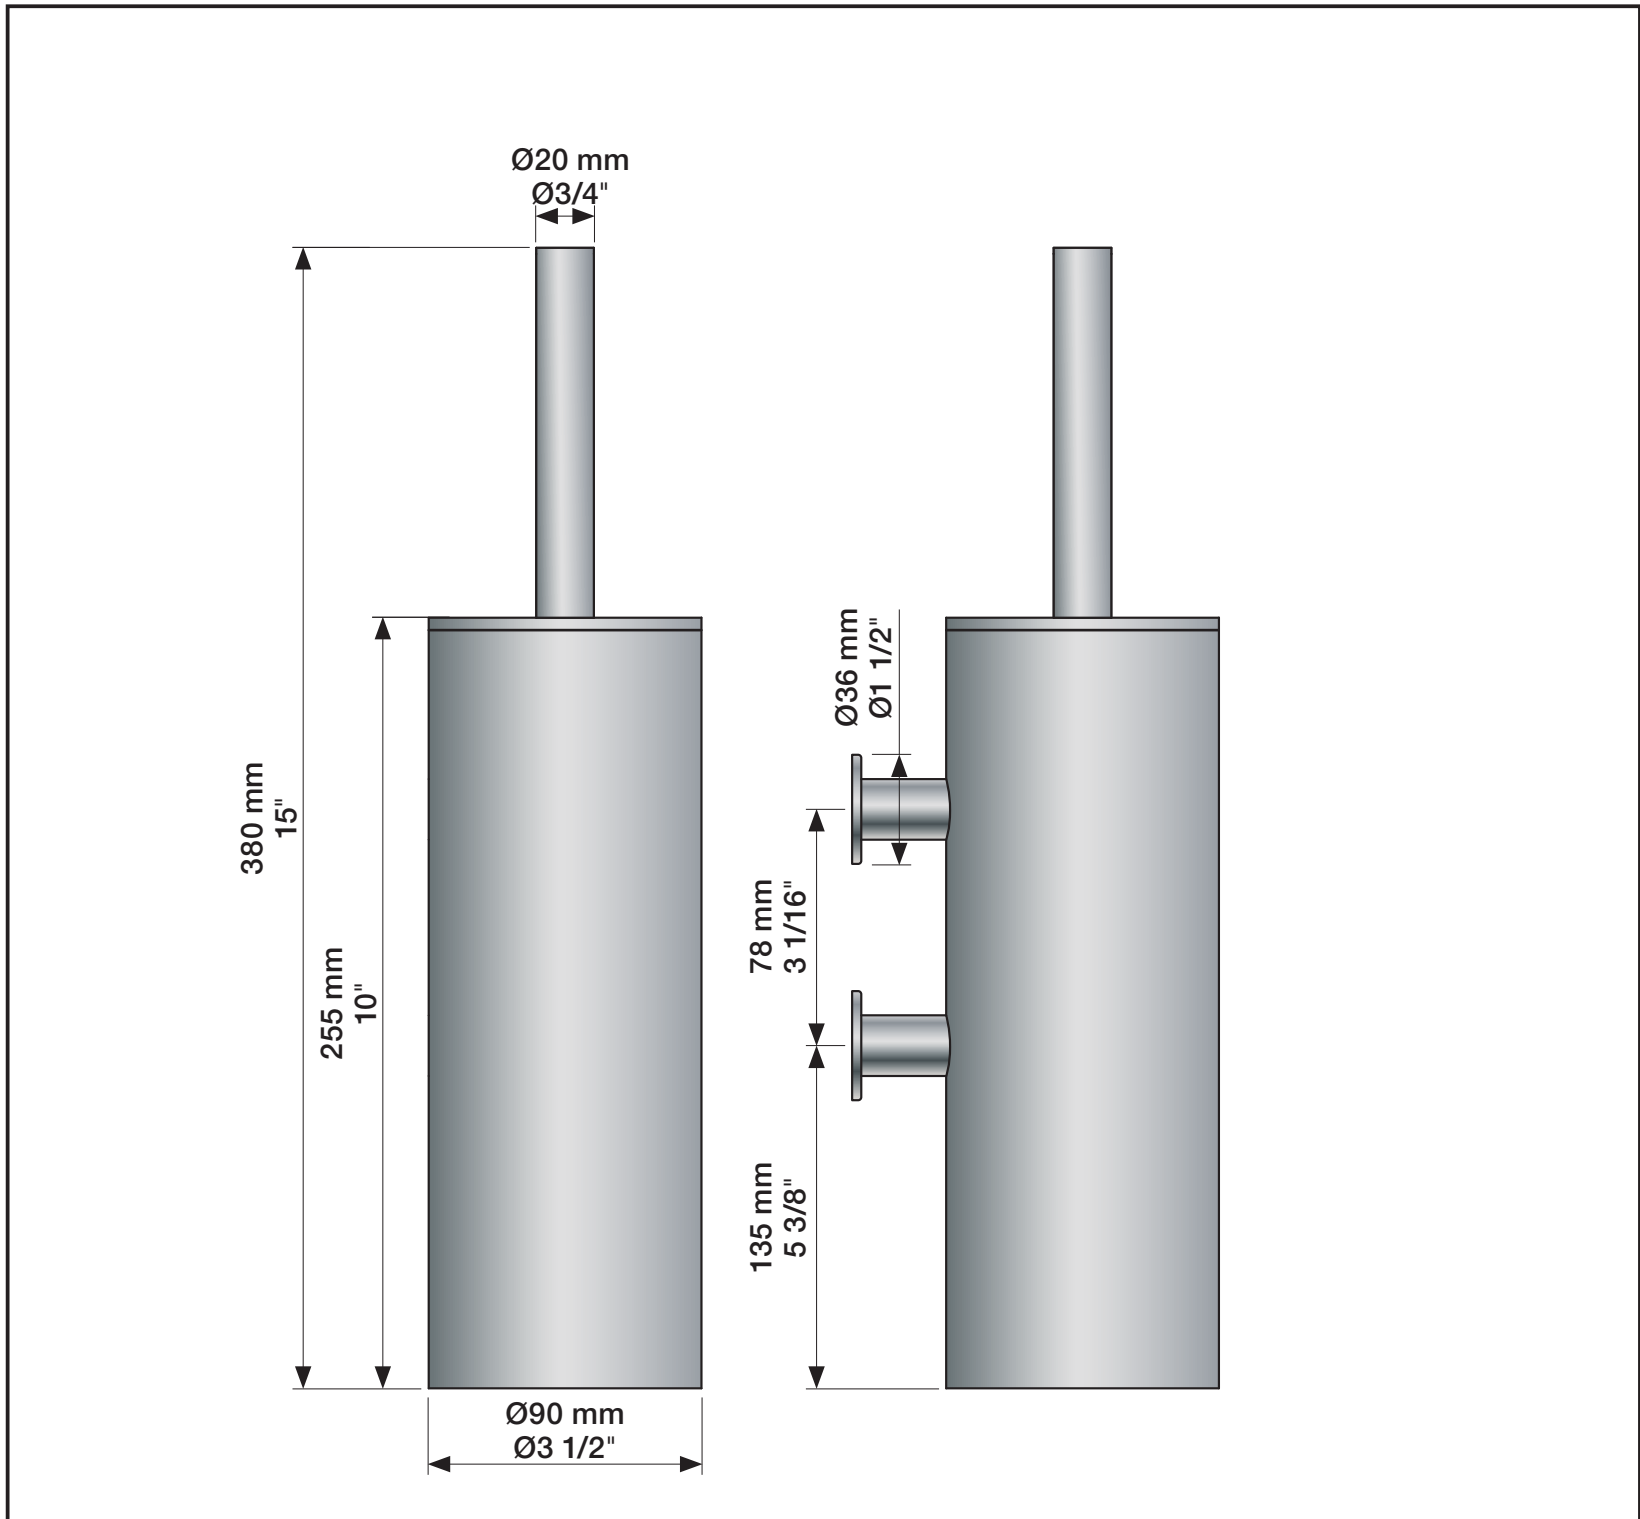

VOLA T33

www.vola.com

vola

mnt_T33_V1_40998988

5 703182 430690

Ø6 mm
Ø15/64"

Maintenance
Pfleger

Vedligeholdelse
Skötsel

Verpleging
Entretien

VR890: VR891, VR895
 VR894: 2xVR2C, VR23L, 2xVR782, 2xVR728

vola
 Lunavej 2
 DK-8700 Horsens
 Tlf : + 45 7023 5500
 Fax: + 45 7023 5511
 sales@vola.com
 www.vola.com

VOLA T33

Date
 Sep. 18