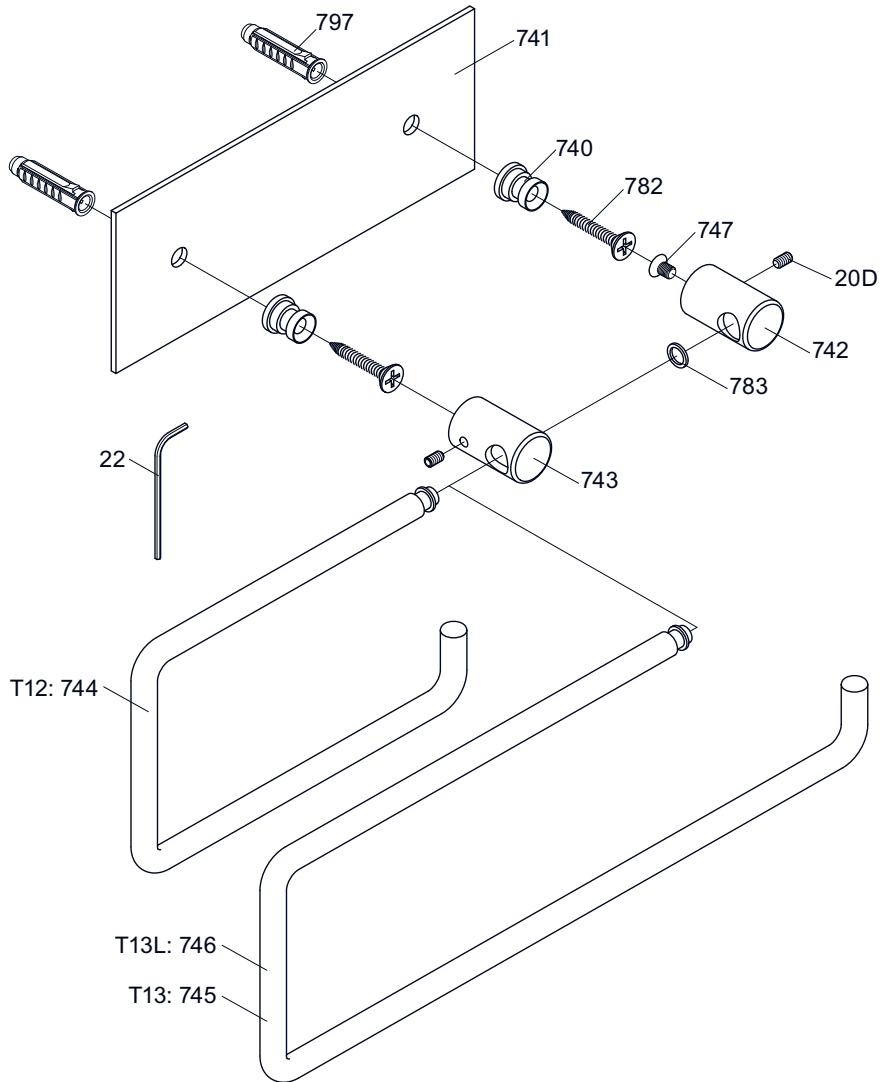

**VOLA T12, T12-BP, T13, T13-BP,
VOLA T13L, T13L-BP, T15, T15-BP**

Fitting instruction
Montageanleitung
Monteringsvejledning
Monteringsvægledning
Montage hanleiding
Manuel de montage

VOLA A/S
 Lunavej 2
 DK-8700 Horsens
 Tlf : + 45 7023 5500
 Fax: + 45 7023 5511
 sales@vola.com
 www.vola.com

VOLA T12, T13

Dato
 Feb. 06

Rev.
 2

Blad
 SB 42.2