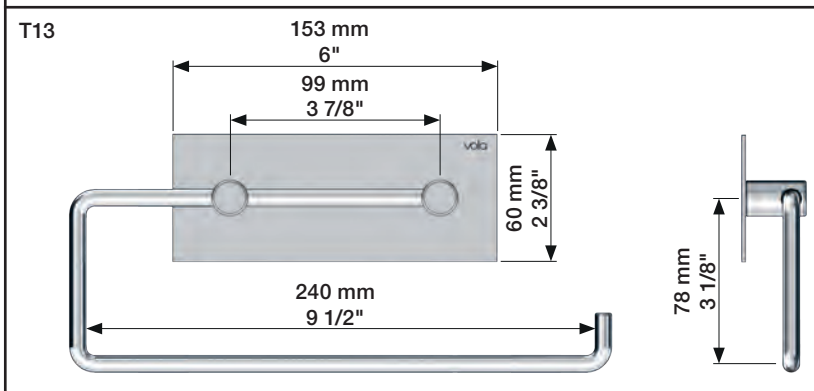

**VOLA T12, T12-BP, T13, T13-BP,
VOLA T13L, T13L-BP, T15, T15-BP**

Fitting instruction
Montageanleitung
Monteringsvejledning
Monteringsvægledning
Montage hanleiding
Manuel de montage

VOLA A/S
 Lunavej 2
 DK-8700 Horsens
 Tlf : + 45 7023 5500
 Fax: + 45 7023 5511
 sales@vola.com
 www.vola.com