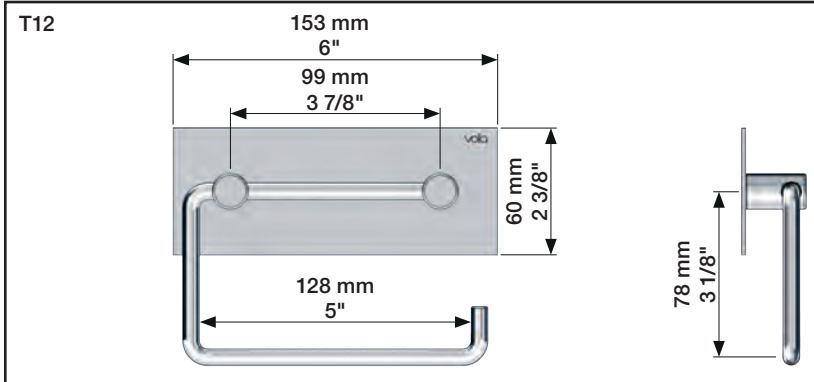

**VOLA T12, T12-BP, T13, T13-BP,
VOLA T13L, T13L-BP, T15, T15-BP**

Fitting instruction
Montageanleitung
Monteringsvejledning
Monteringsvægledning
Montage hanleiding
Manuel de montage

VOLA A/S
 Lunavej 2
 DK-8700 Horsens
 Tlf : + 45 7023 5500
 Fax: + 45 7023 5511
 sales@vola.com
 www.vola.com