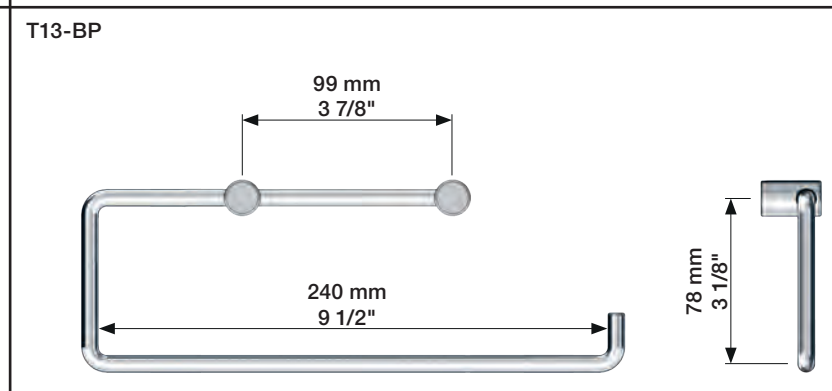

**VOLA T12, T12-BP, T13, T13-BP,
VOLA T13L, T13L-BP, T15, T15-BP**

Fitting instruction
Montageanleitung
Monteringsvejledning
Monteringsvægledning
Montage hanleiding
Manuel de montage

VOLA A/S
 Lunavej 2
 DK-8700 Horsens
 Tlf : + 45 7023 5500
 Fax: + 45 7023 5511
 sales@vola.com
 www.vola.com