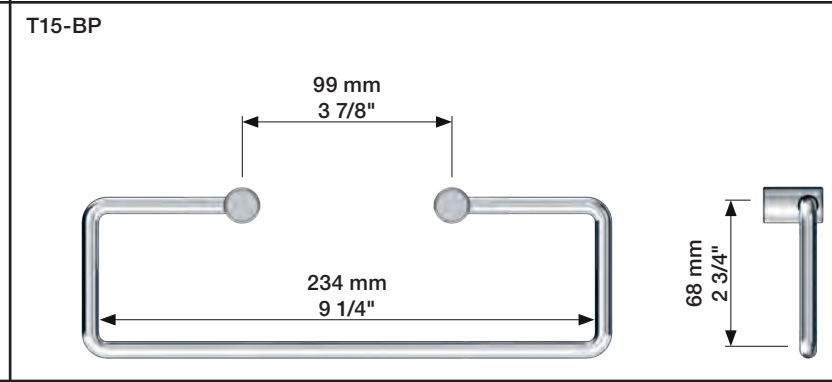

**VOLA T12, T12-BP, T13, T13-BP,
VOLA T13L, T13L-BP, T15, T15-BP**

Fitting instruction
Montageanleitung
Monteringsvejledning
Monteringsvægledning
Montage hanleiding
Manuel de montage

VOLA A/S
 Lunavej 2
 DK-8700 Horsens
 Tlf : + 45 7023 5500
 Fax: + 45 7023 5511
 sales@vola.com
 www.vola.com