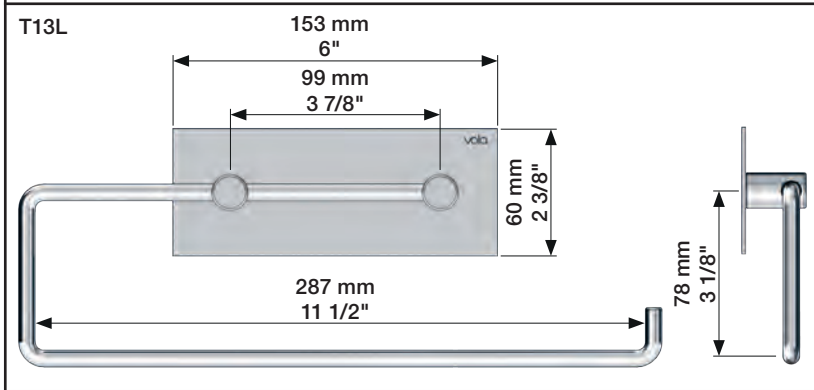

**VOLA T12, T12-BP, T13, T13-BP,
VOLA T13L, T13L-BP, T15, T15-BP**

Fitting instruction
Montageanleitung
Monteringsvejledning
Monteringsvægledning
Montage hanleiding
Manuel de montage

VOLA A/S
 Lunavej 2
 DK-8700 Horsens
 Tlf : + 45 7023 5500
 Fax: + 45 7023 5511
 sales@vola.com
 www.vola.com