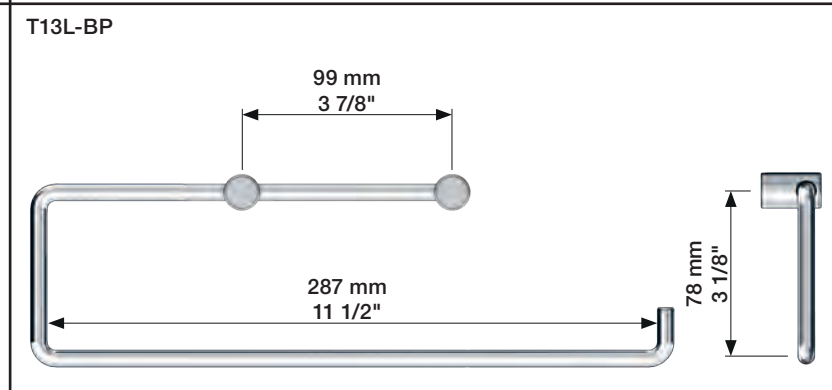

**VOLA T12, T12-BP, T13, T13-BP,
VOLA T13L, T13L-BP, T15, T15-BP**

Fitting instruction
Montageanleitung
Monteringsvejledning
Monteringsvægledning
Montage hanleiding
Manuel de montage

VOLA A/S
 Lunavej 2
 DK-8700 Horsens
 Tlf : + 45 7023 5500
 Fax: + 45 7023 5511
 sales@vola.com
 www.vola.com