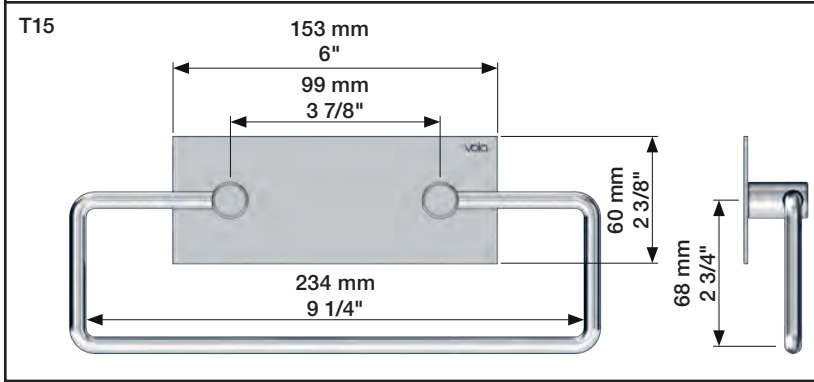

**VOLA T12, T12-BP, T13, T13-BP,
VOLA T13L, T13L-BP, T15, T15-BP**

Fitting instruction
Montageanleitung
Monteringsvejledning
Monteringsvægledning
Montage hanleiding
Manuel de montage

VOLA A/S
 Lunavej 2
 DK-8700 Horsens
 Tlf : + 45 7023 5500
 Fax: + 45 7023 5511
 sales@vola.com
 www.vola.com