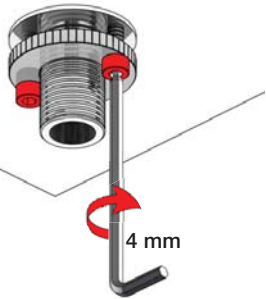

Fitting instruction
 Montageanleitung
 Monteringsvejledning
 Monteringsvægledning
 Montage hanleiding
 Manuel de montage

3

4

5

VR435: VR63, 2xVR444, VR447, VR448

vola
Lunavej 2
DK-8700 Horsens
Tlf : + 45 7023 5500
Fax: + 45 7023 5511
sales@vola.com
www.vola.com