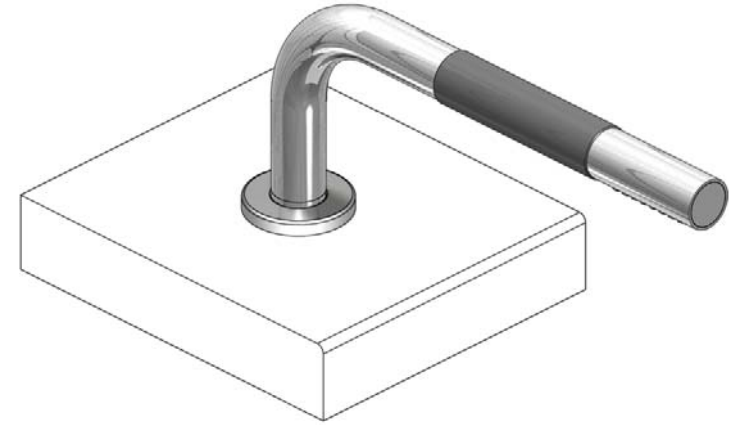

Fitting instruction
 Montageanleitung
 Monteringsvejledning
 Monteringsvægledning
 Montage hanleiding
 Manuel de montage

3

4

5

VR435: VR63, 2xVR444, VR447, VR448

vola
 Lunavej 2
 DK-8700 Horsens
 Tlf : + 45 7023 5500
 Fax: + 45 7023 5511
 sales@vola.com
 www.vola.com