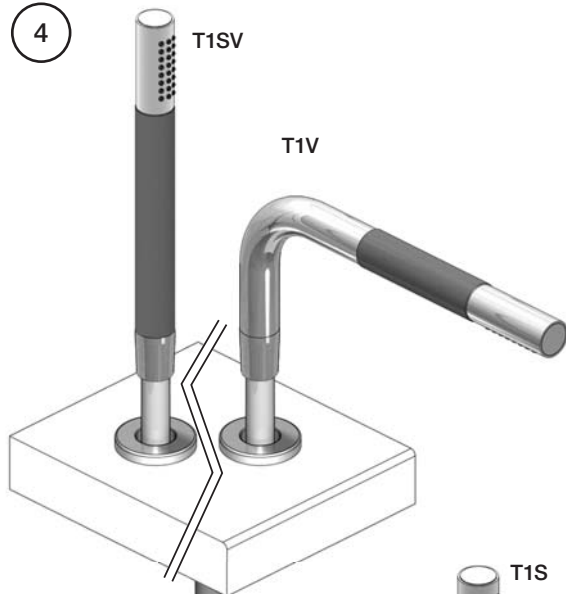

Fitting instruction
 Montageanleitung
 Monteringsvejledning
 Monteringsvægledning
 Montage hanleiding
 Manuel de montage

3

4

5

VR435: VR63, 2xVR444, VR447, VR448

vola
Lunavej 2
DK-8700 Horsens
Tlf : + 45 7023 5500
Fax: + 45 7023 5511
sales@vola.com
www.vola.com