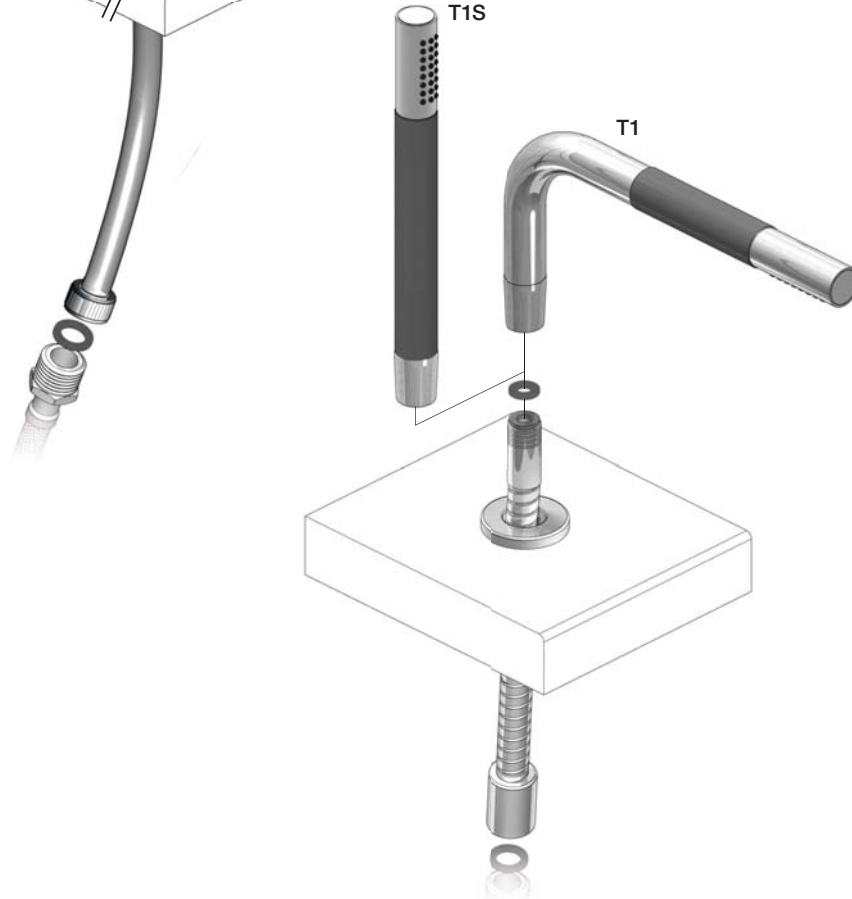

Fitting instruction
 Montageanleitung
 Monteringsvejledning
 Monteringsvægledning
 Montage hanleiding
 Manuel de montage

3

4

5

VR435: VR63, 2xVR444, VR447, VR448

vola
 Lunavej 2
 DK-8700 Horsens
 Tlf : + 45 7023 5500
 Fax: + 45 7023 5511
 sales@vola.com
 www.vola.com