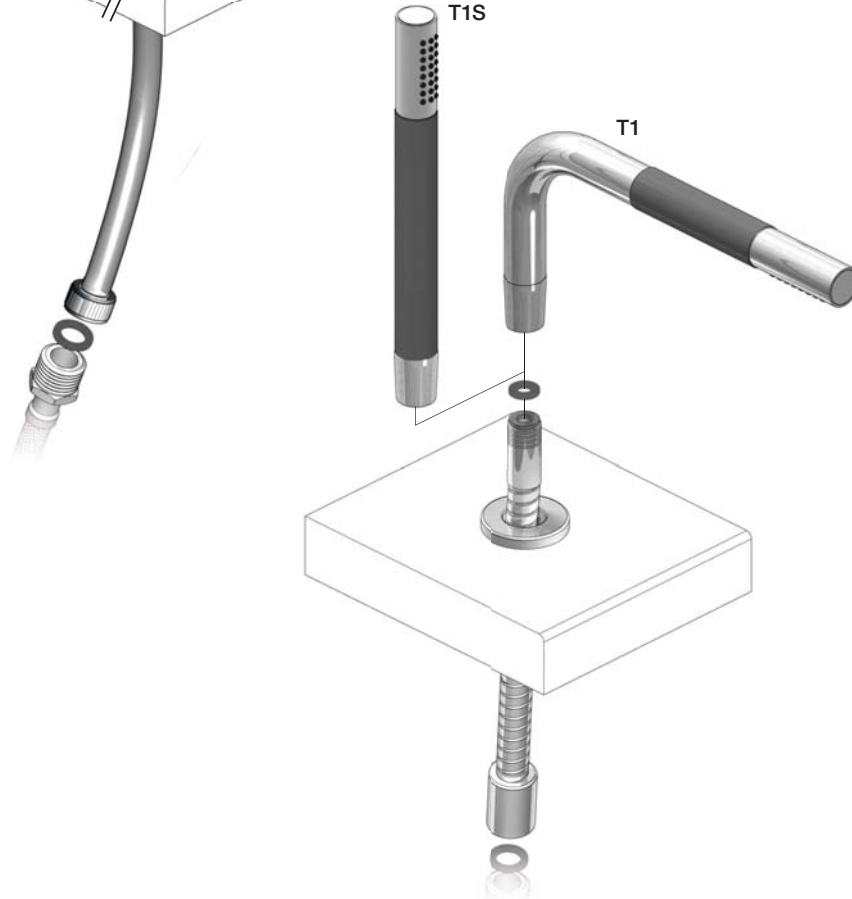

Fitting instruction
 Montageanleitung
 Monteringsvejledning
 Monteringsvægledning
 Montage hanleiding
 Manuel de montage

3

4

5

VR435: VR63, 2xVR444, VR447, VR448

vola
Lunavej 2
DK-8700 Horsens
Tlf : + 45 7023 5500
Fax: + 45 7023 5511
sales@vola.com
www.vola.com