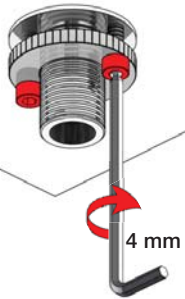

Fitting instruction
 Montageanleitung
 Monteringsvejledning
 Monteringsvægledning
 Montage hanleiding
 Manuel de montage

3

4

5

VR435: VR63, 2xVR444, VR447, VR448

vola
 Lunavej 2
 DK-8700 Horsens
 Tlf : + 45 7023 5500
 Fax: + 45 7023 5511
 sales@vola.com
 www.vola.com