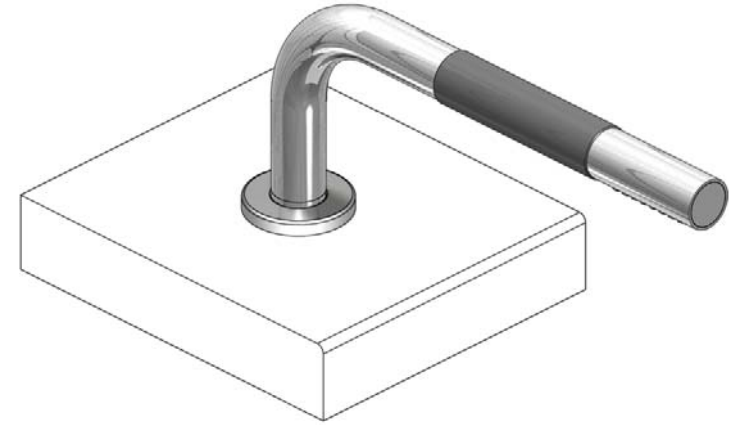

Fitting instruction
 Montageanleitung
 Monteringsvejledning
 Monteringsvægledning
 Montage hanleiding
 Manuel de montage

3

4

5

VR435: VR63, 2xVR444, VR447, VR448

vola
Lunavej 2
DK-8700 Horsens
Tlf : + 45 7023 5500
Fax: + 45 7023 5511
sales@vola.com
www.vola.com