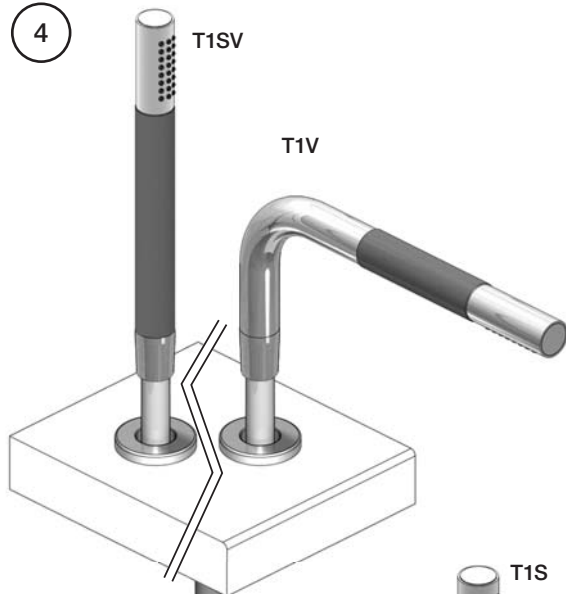

Fitting instruction
 Montageanleitung
 Monteringsvejledning
 Monteringsvægledning
 Montage hanleiding
 Manuel de montage

3

4

5

VR435: VR63, 2xVR444, VR447, VR448

vola
 Lunavej 2
 DK-8700 Horsens
 Tlf : + 45 7023 5500
 Fax: + 45 7023 5511
 sales@vola.com
 www.vola.com