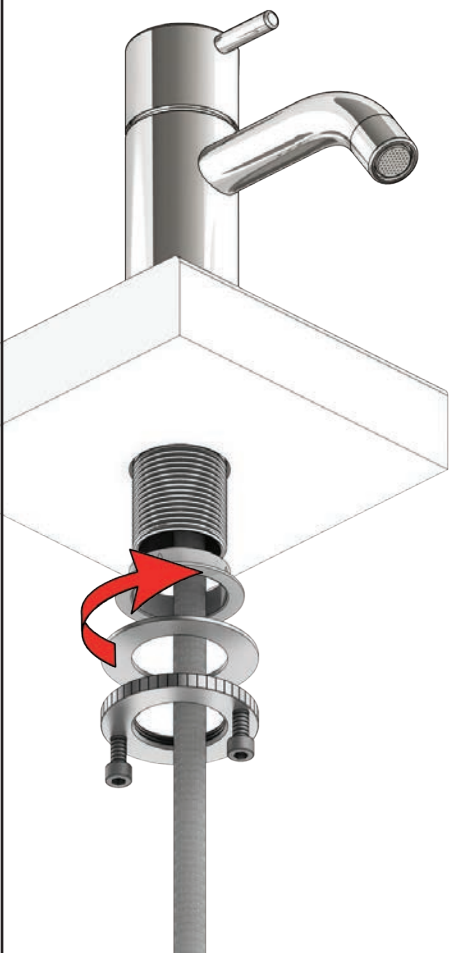

**VOLA RB1, RB3, RB4  
VOLA SH1**

Fitting instruction  
Montageanleitung  
Monteringsvejledning  
Monteringsvægledning  
Montage hanleiding  
Manuel de montage

RB1, RB3, RB4:

04/00187  
04/00303

www.vola.com

vola

RB1- RB3 - RB4 -SH1  
V5\_40999835 - 27-11-2023

3

4

5

6

RB1, RB3

RB4

SH1

- NR.7/L/M: VR2A, VR677/L/M  
 \*VR17L4K: VR15P, VR16L4, VR17L (US Standard)  
 \*VR17L5K: VR15P, VR16L5, VR17L  
 \*VR17L9K: VR15P, VR16L9, VR17L  
 \*VR17LSK: VR15P, VR16LS, VR17L  
 VR433: VR261, VR263, VR440, VR442, 2xVR444  
 VR693K: VR23, VR693