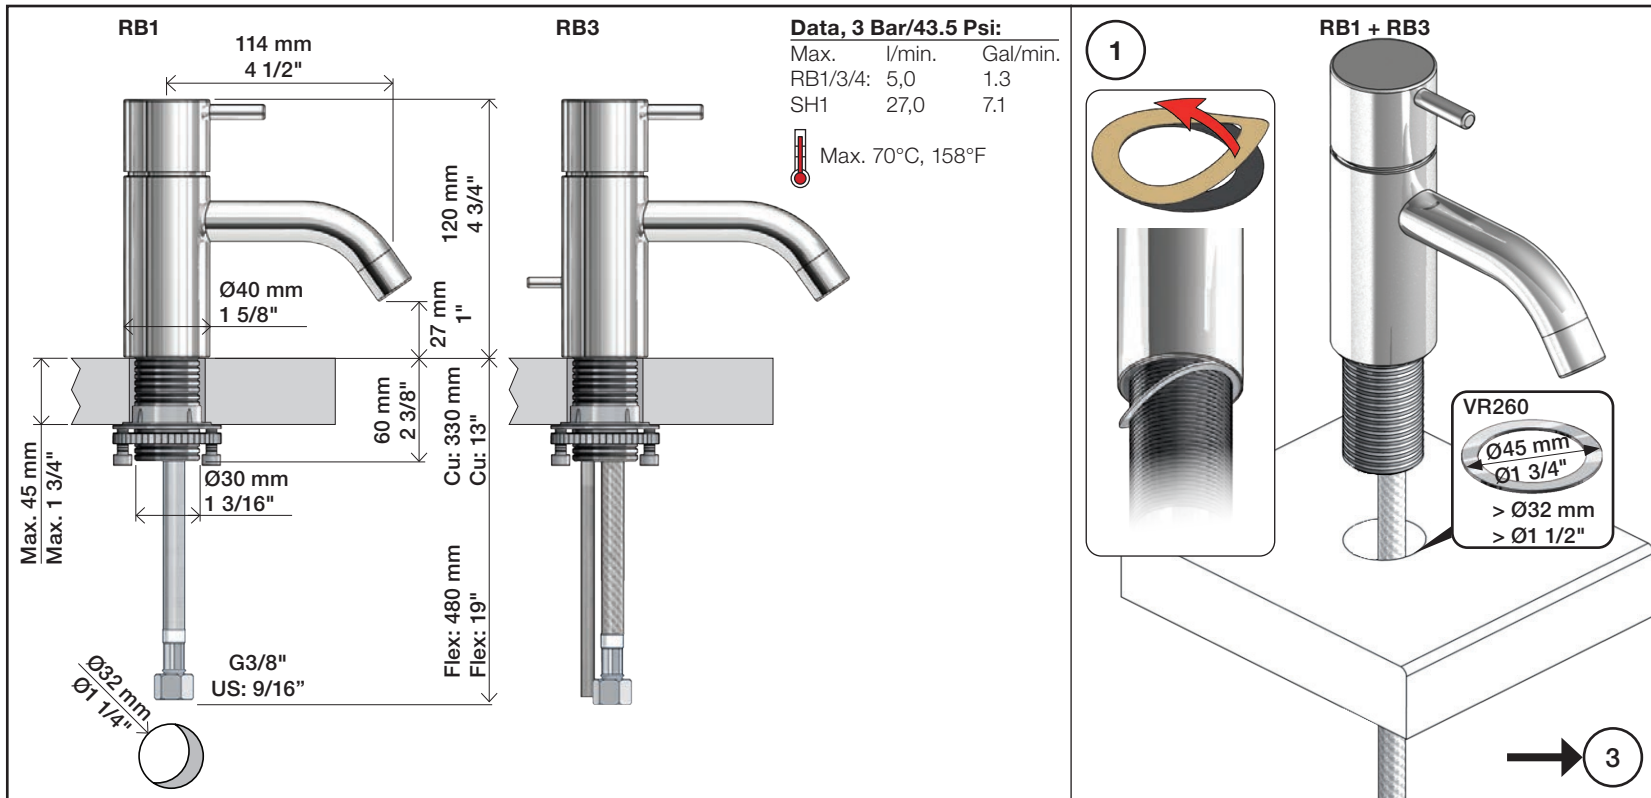

**VOLA RB1, RB3, RB4  
VOLA SH1**

Fitting instruction  
Montageanleitung  
Monteringsvejledning  
Monteringsvægledning  
Montage hanleiding  
Manuel de montage

RB1, RB3, RB4:

04/00187  
04/00303

www.vola.com

vola

RB1- RB3 - RB4 -SH1  
V5\_40999835 - 27-11-2023

3

4

5

6

RB1, RB3

RB4

SH1

- NR.7/L/M: VR2A, VR677/L/M  
 \*VR17L4K: VR15P, VR16L4, VR17L (US Standard)  
 \*VR17L5K: VR15P, VR16L5, VR17L  
 \*VR17L9K: VR15P, VR16L9, VR17L  
 \*VR17LSK: VR15P, VR16LS, VR17L  
 VR433: VR261, VR263, VR440, VR442, 2xVR444  
 VR693K: VR23, VR693