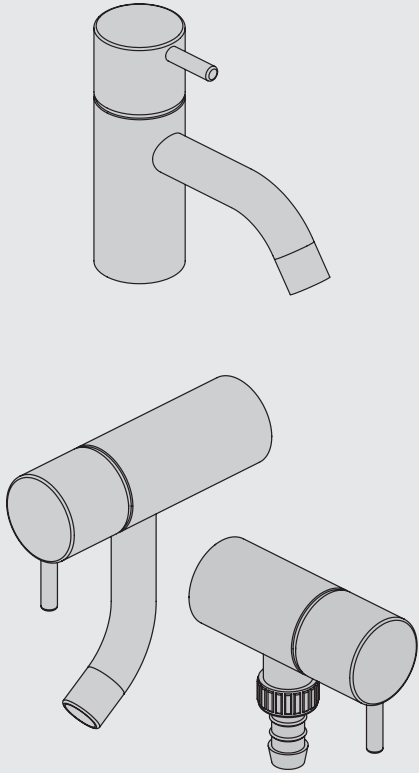

**VOLA RB1, RB3, RB4  
VOLA SH1**

Fitting instruction  
Montageanleitung  
Monteringsvejledning  
Monteringsvægledning  
Montage hanleiding  
Manuel de montage

RB1, RB3, RB4:

04/00187  
04/00303

www.vola.com

vola

RB1- RB3 - RB4 -SH1  
V5\_40999835 - 27-11-2023

3

4

5

6

RB1, RB3

RB4

SH1

- NR.7/L/M: VR2A, VR677/L/M  
 \*VR17L4K: VR15P, VR16L4, VR17L (US Standard)  
 \*VR17L5K: VR15P, VR16L5, VR17L  
 \*VR17L9K: VR15P, VR16L9, VR17L  
 \*VR17LSK: VR15P, VR16LS, VR17L  
 VR433: VR261, VR263, VR440, VR442, 2xVR444  
 VR693K: VR23, VR693