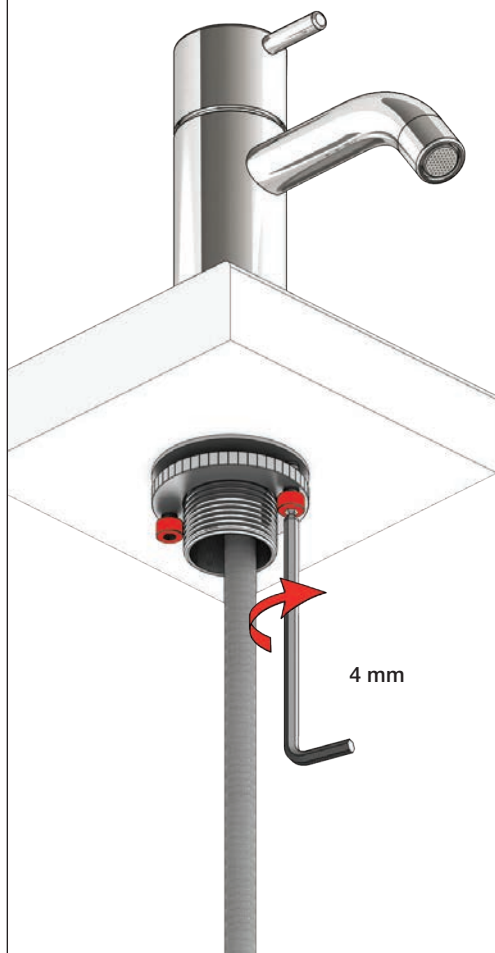

**VOLA RB1, RB3, RB4  
VOLA SH1**

Fitting instruction  
Montageanleitung  
Monteringsvejledning  
Monteringsvægledning  
Montage hanleiding  
Manuel de montage

RB1, RB3, RB4:

04/00187  
04/00303

www.vola.com

vola

RB1- RB3 - RB4 -SH1  
V5\_40999835 - 27-11-2023

3

4

5

6

RB1, RB3

RB4

SH1

- NR.7/L/M: VR2A, VR677/L/M  
 \*VR17L4K: VR15P, VR16L4, VR17L (US Standard)  
 \*VR17L5K: VR15P, VR16L5, VR17L  
 \*VR17L9K: VR15P, VR16L9, VR17L  
 \*VR17LSK: VR15P, VR16LS, VR17L  
 VR433: VR261, VR263, VR440, VR442, 2xVR444  
 VR693K: VR23, VR693