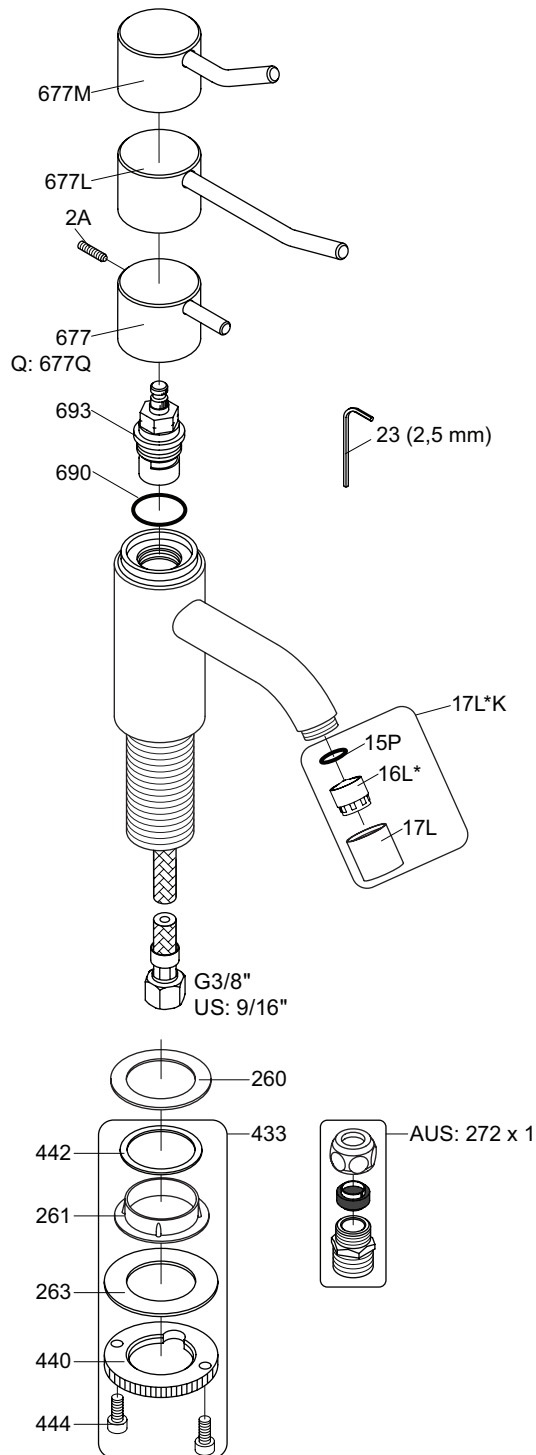

**VOLA RB1, RB3, RB4  
VOLA SH1**

Fitting instruction  
Montageanleitung  
Monteringsvejledning  
Monteringsvægledning  
Montage hanleiding  
Manuel de montage

RB1, RB3, RB4:

04/00187  
04/00303

www.vola.com

vola

RB1- RB3 - RB4 -SH1  
V5\_40999835 - 27-11-2023

3

4

5

6

RB1, RB3

RB4

SH1

- NR.7/L/M: VR2A, VR677/L/M  
 \*VR17L4K: VR15P, VR16L4, VR17L (US Standard)  
 \*VR17L5K: VR15P, VR16L5, VR17L  
 \*VR17L9K: VR15P, VR16L9, VR17L  
 \*VR17LSK: VR15P, VR16LS, VR17L  
 VR433: VR261, VR263, VR440, VR442, 2xVR444  
 VR693K: VR23, VR693