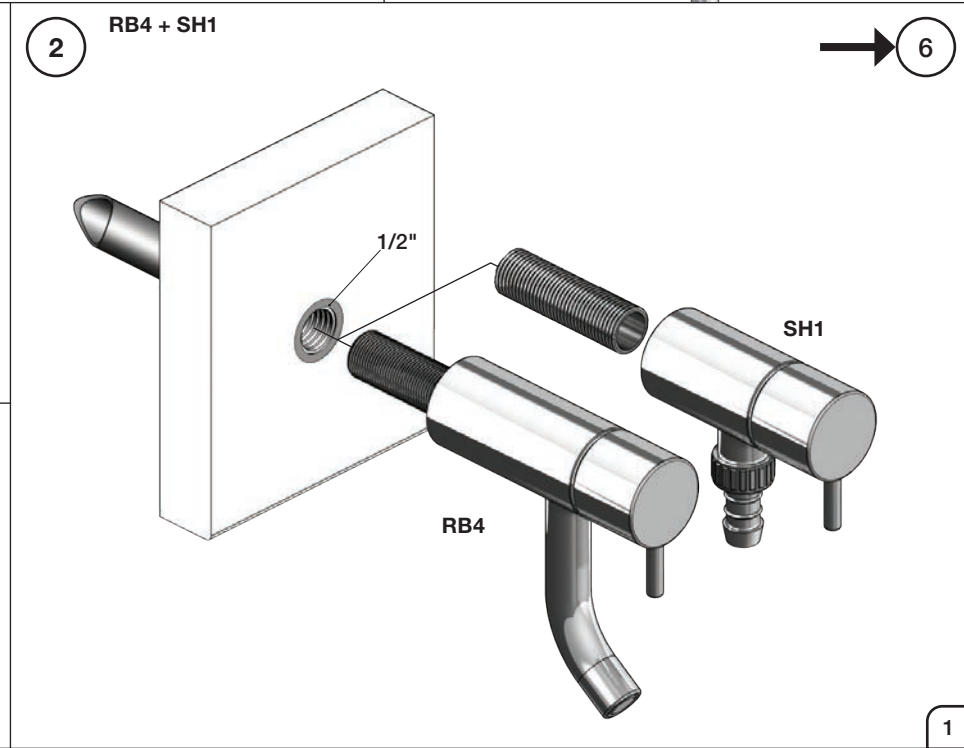

**VOLA RB1, RB3, RB4  
VOLA SH1**

Fitting instruction  
Montageanleitung  
Monteringsvejledning  
Monteringsvægledning  
Montage hanleiding  
Manuel de montage

RB1, RB3, RB4:

04/00187  
04/00303

www.vola.com

vola

RB1- RB3 - RB4 -SH1  
V5\_40999835 - 27-11-2023

3

4

5

6

RB1, RB3

RB4

SH1

- NR.7/L/M: VR2A, VR677/L/M  
 \*VR17L4K: VR15P, VR16L4, VR17L (US Standard)  
 \*VR17L5K: VR15P, VR16L5, VR17L  
 \*VR17L9K: VR15P, VR16L9, VR17L  
 \*VR17LSK: VR15P, VR16LS, VR17L  
 VR433: VR261, VR263, VR440, VR442, 2xVR444  
 VR693K: VR23, VR693