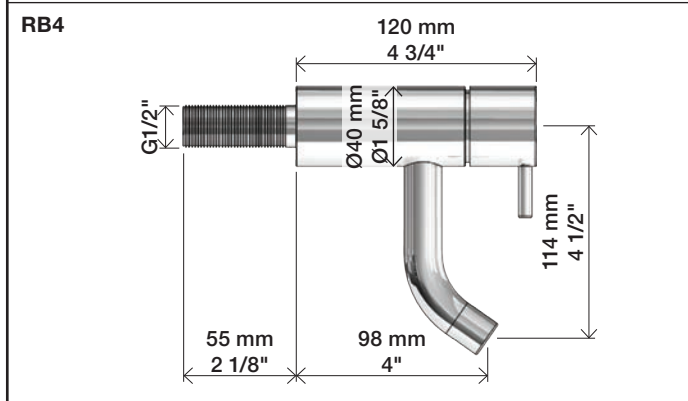

**VOLA RB1, RB3, RB4  
VOLA SH1**

Fitting instruction  
Montageanleitung  
Monteringsvejledning  
Monteringsvægledning  
Montage hanleiding  
Manuel de montage

RB1, RB3, RB4:

04/00187  
04/00303

www.vola.com

vola

RB1- RB3 - RB4 -SH1  
V5\_40999835 - 27-11-2023

3

4

5

6

RB1, RB3

RB4

SH1

- NR.7/L/M: VR2A, VR677/L/M  
 \*VR17L4K: VR15P, VR16L4, VR17L (US Standard)  
 \*VR17L5K: VR15P, VR16L5, VR17L  
 \*VR17L9K: VR15P, VR16L9, VR17L  
 \*VR17LSK: VR15P, VR16LS, VR17L  
 VR433: VR261, VR263, VR440, VR442, 2xVR444  
 VR693K: VR23, VR693