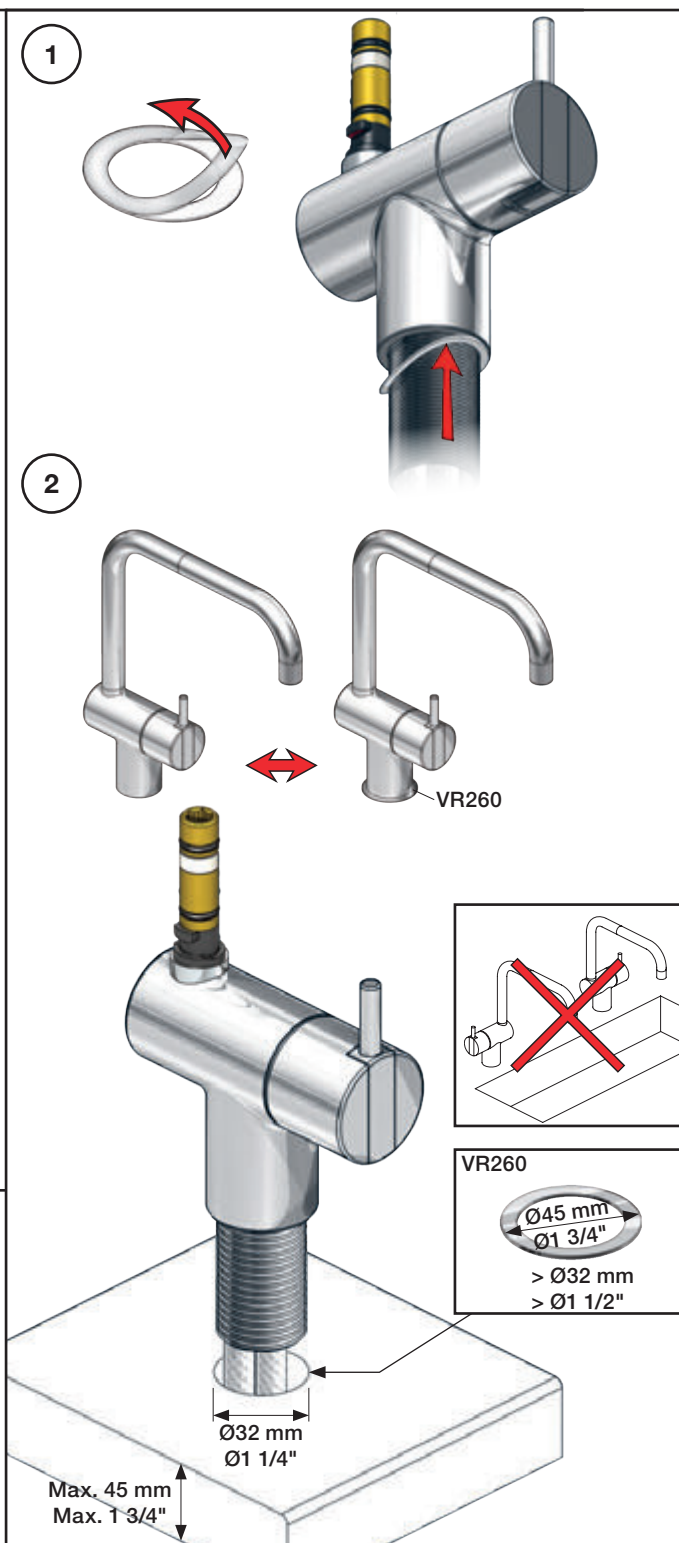

**VOLA KV1**

Fitting instruction  
 Montageanleitung  
 Monteringsvejledning  
 Monteringsvægledning  
 Montage hanleiding  
 Manuel de montage

 **GODKENDT  
 TIL DRILLEKVVAND**  
 04/00019  
 04/00021

**Data, 3 Bar /43.5 Psi:**

	l/min.	Gal/min.
KV1:	9,0	2.4
KV1US:	4,5	1.2

 Max. 65°C, 150°F

4

5

Col. 02, 04, 05, 06, 08, 09, 12, 14, 15, 16, 17, 18,  
19, 20, 21, 25, 27, 60, 61, 62, 63, 64, 65, 66

5a

Col. 40

Operation  
Bedienung  
BetjeningBruk  
Bediening  
Fonctionnement