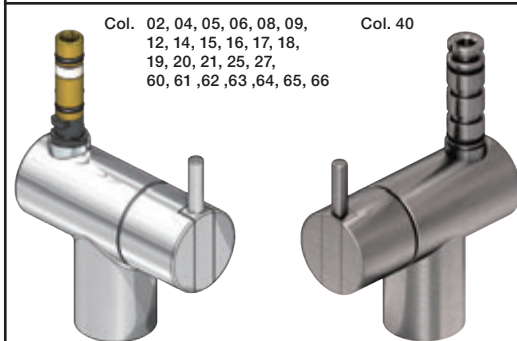

**VOLA KV1**

Fitting instruction  
 Montageanleitung  
 Monteringsvejledning  
 Monteringsvægledning  
 Montage hanleiding  
 Manuel de montage

 **GODKENDT  
 TIL DRILLEKVVAND**  
 04/00019  
 04/00021

**Data, 3 Bar /43.5 Psi:**

	l/min.	Gal/min.
KV1:	9,0	2.4
KV1US:	4,5	1.2

 Max. 65°C, 150°F

4

5

Col. 02, 04, 05, 06, 08, 09, 12, 14, 15, 16, 17, 18,  
19, 20, 21, 25, 27, 60, 61, 62, 63, 64, 65, 66

5a

Col. 40

Operation  
Bedienung  
BetjeningBruk  
Bediening  
Fonctionnement