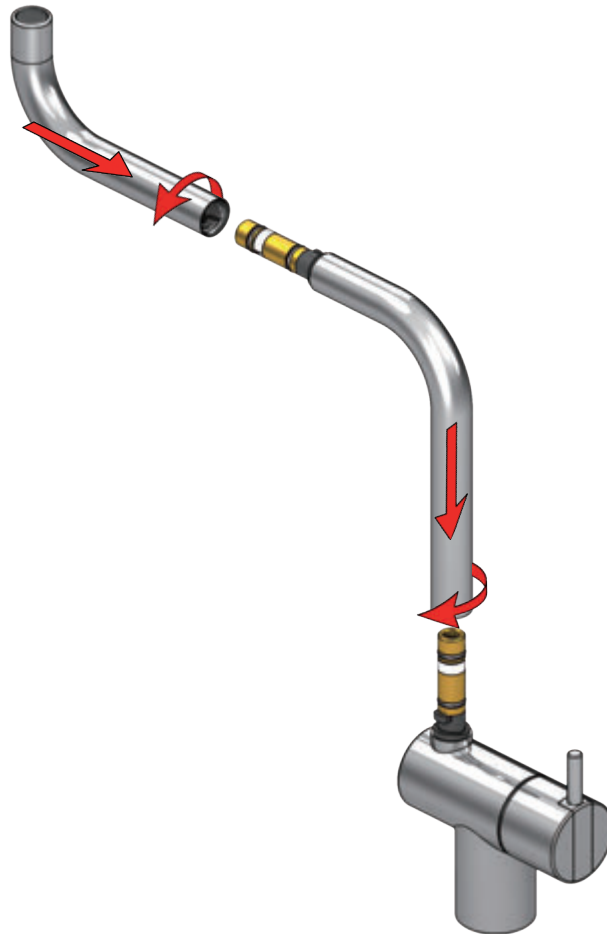

**VOLA KV1**

Fitting instruction  
 Montageanleitung  
 Monteringsvejledning  
 Monteringsvægledning  
 Montage hanleiding  
 Manuel de montage

 **GODKENDT  
 TIL DRILLEKVVAND**  
 04/00019  
 04/00021

**Data, 3 Bar /43.5 Psi:**

	l/min.	Gal/min.
KV1:	9,0	2.4
KV1US:	4,5	1.2

 Max. 65°C, 150°F

4

5

Col. 02, 04, 05, 06, 08, 09, 12, 14, 15, 16, 17, 18,  
19, 20, 21, 25, 27, 60, 61, 62, 63, 64, 65, 66

5a

Col. 40

Operation  
Bedienung  
BetjeningBruk  
Bediening  
Fonctionnement