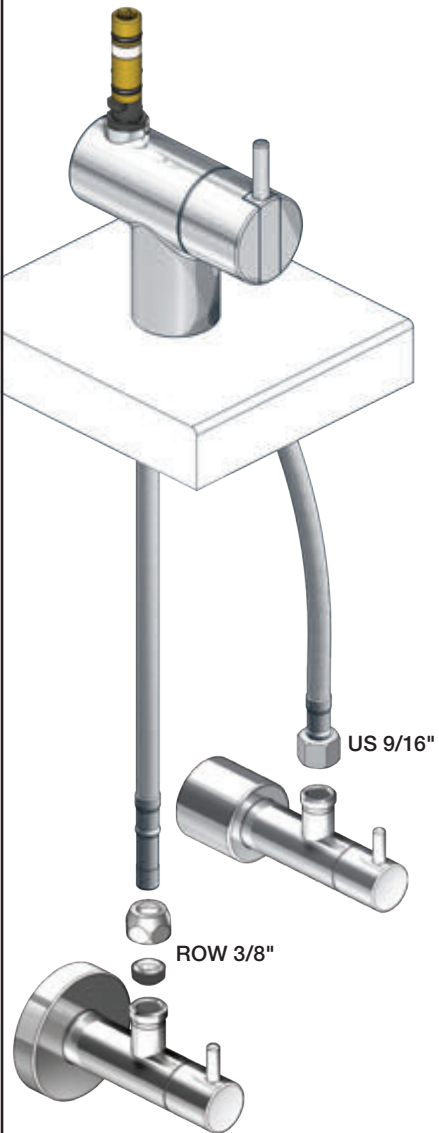

**VOLA KV1**

Fitting instruction  
 Montageanleitung  
 Monteringsvejledning  
 Monteringsvægledning  
 Montage hanleiding  
 Manuel de montage

 **GODKENDT  
 TIL DRILLEKVVAND**  
 04/00019  
 04/00021

**Data, 3 Bar /43.5 Psi:**

	l/min.	Gal/min.
KV1:	9,0	2.4
KV1US:	4,5	1.2

 Max. 65°C, 150°F

4

5

Col. 02, 04, 05, 06, 08, 09, 12, 14, 15, 16, 17, 18,  
19, 20, 21, 25, 27, 60, 61, 62, 63, 64, 65, 66

5a

Col. 40

Operation  
Bedienung  
BetjeningBruk  
Bediening  
Fonctionnement