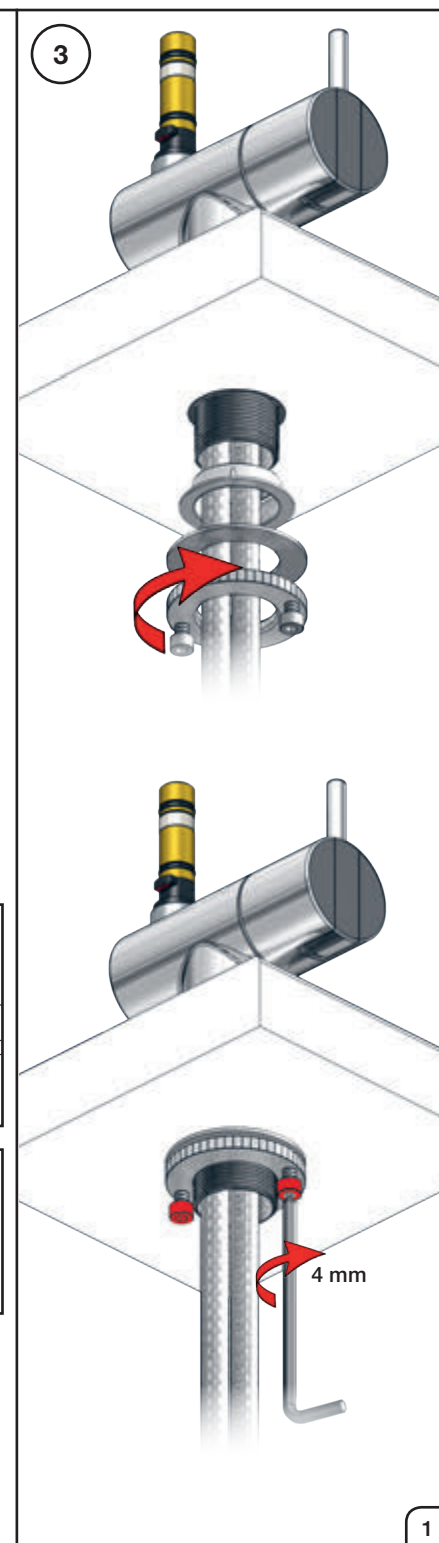

**VOLA KV1**

Fitting instruction  
 Montageanleitung  
 Monteringsvejledning  
 Monteringsvægledning  
 Montage hanleiding  
 Manuel de montage

 **GODKENDT  
 TIL DRILLEKVVAND**  
 04/00019  
 04/00021

**Data, 3 Bar /43.5 Psi:**

	l/min.	Gal/min.
KV1:	9,0	2.4
KV1US:	4,5	1.2

 Max. 65°C, 150°F

4

5

Col. 02, 04, 05, 06, 08, 09, 12, 14, 15, 16, 17, 18,  
19, 20, 21, 25, 27, 60, 61, 62, 63, 64, 65, 66

5a

Col. 40

Operation  
Bedienung  
BetjeningBruk  
Bediening  
Fonctionnement