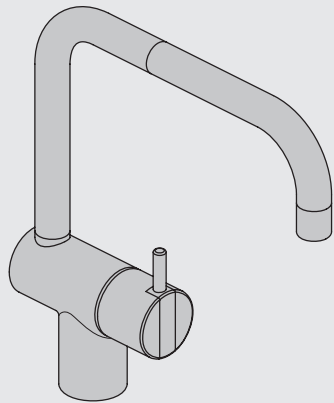

**VOLA KV1**

Fitting instruction  
 Montageanleitung  
 Monteringsvejledning  
 Monteringsvægledning  
 Montage hanleiding  
 Manuel de montage

 **GODKENDT  
 TIL DRILLEKVVAND**  
 04/00019  
 04/00021

**Data, 3 Bar /43.5 Psi:**