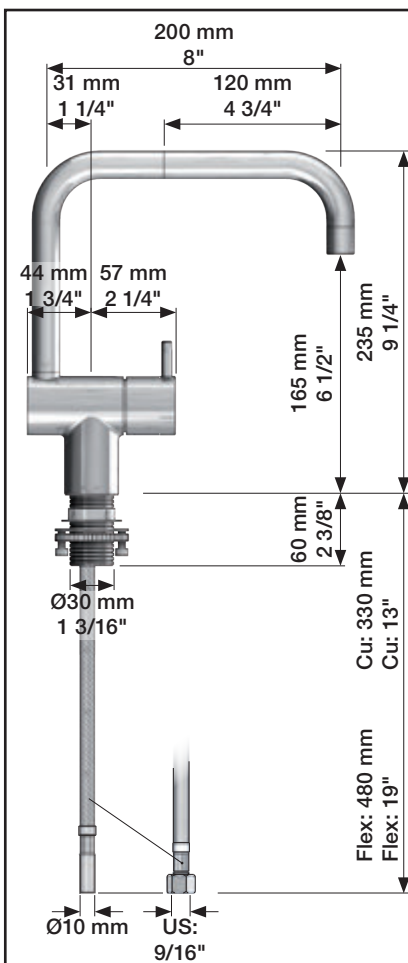

**VOLA KV1**

Fitting instruction  
 Montageanleitung  
 Monteringsvejledning  
 Monteringsvægledning  
 Montage hanleiding  
 Manuel de montage

 **GODKENDT  
 TIL DRILLEKVVAND**  
 04/00019  
 04/00021

**Data, 3 Bar /43.5 Psi:**

	l/min.	Gal/min.
KV1:	9,0	2.4
KV1US:	4,5	1.2

 Max. 65°C, 150°F

4

5

Col. 02, 04, 05, 06, 08, 09, 12, 14, 15, 16, 17, 18,  
19, 20, 21, 25, 27, 60, 61, 62, 63, 64, 65, 66

5a

Col. 40

Operation  
Bedienung  
BetjeningBruk  
Bediening  
Fonctionnement