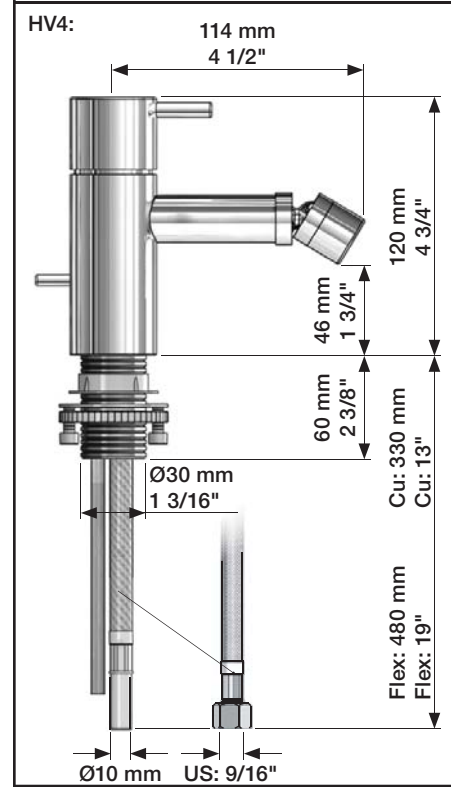

**VOLA HV1, HV3, HV4**

Fitting instruction  
 Montageanleitung  
 Monteringsvejledning  
 Monteringsvægledning  
 Montage hanleiding  
 Manuel de montage

HV1, HV3:  
 04/00020  
 04/00028

HV1, HV3	L	H	h
Std.:	114 mm 4 1/2"	120 mm 4 3/4"	27 mm 1"
+30:	114 mm 4 1/2"	150 mm 6"	56 mm 2 1/4"
/150:	150 mm 6"	120 mm 4 3/4"	27 mm 1"
+30/150:	150 mm 6"	150 mm 6"	56 mm 2 1/4"
+170:	114 mm 4 1/2"	290 mm 11 1/2"	197 mm 7 3/4"
+170/150:	150 mm 6"	290 mm 11 1/2"	197 mm 7 3/4"

**Data, 3 Bar:**

Max.	l/min.	Gal/min.
HV1/3:	5,0	1,3
HV4	9,0	2,0

Max. 70°C, 158°F

www.vola.com

HV1/HV3/HV4\_V3\_40999827

- |            |  |
|------------|--|
| VR277K:    | VR22, VR269, VR277                                       |
| *VR17L4K:  | VR15P, VR16L4, VR17L (US-Standard)                       |
| *VR17L5K:  | VR15P, VR16L5, VR17L (Standard)                          |
| *VR17L9K:  | VR15P, VR16L9, VR17L (Japan Standard)                    |
| *VR17LSK:  | VR15P, VR16LS, VR17L                                     |
| VR297/L/M: | VR20, VR22, VR269, VR273/L/M, VR277, VR294, VR295, VR296 |
| VR433:     | VR261, VR263, VR440, VR442, 2xVR444                      |
| NR.10/L/M: | VR20, VR22, VR273/L/M, VR294, VR295                      |