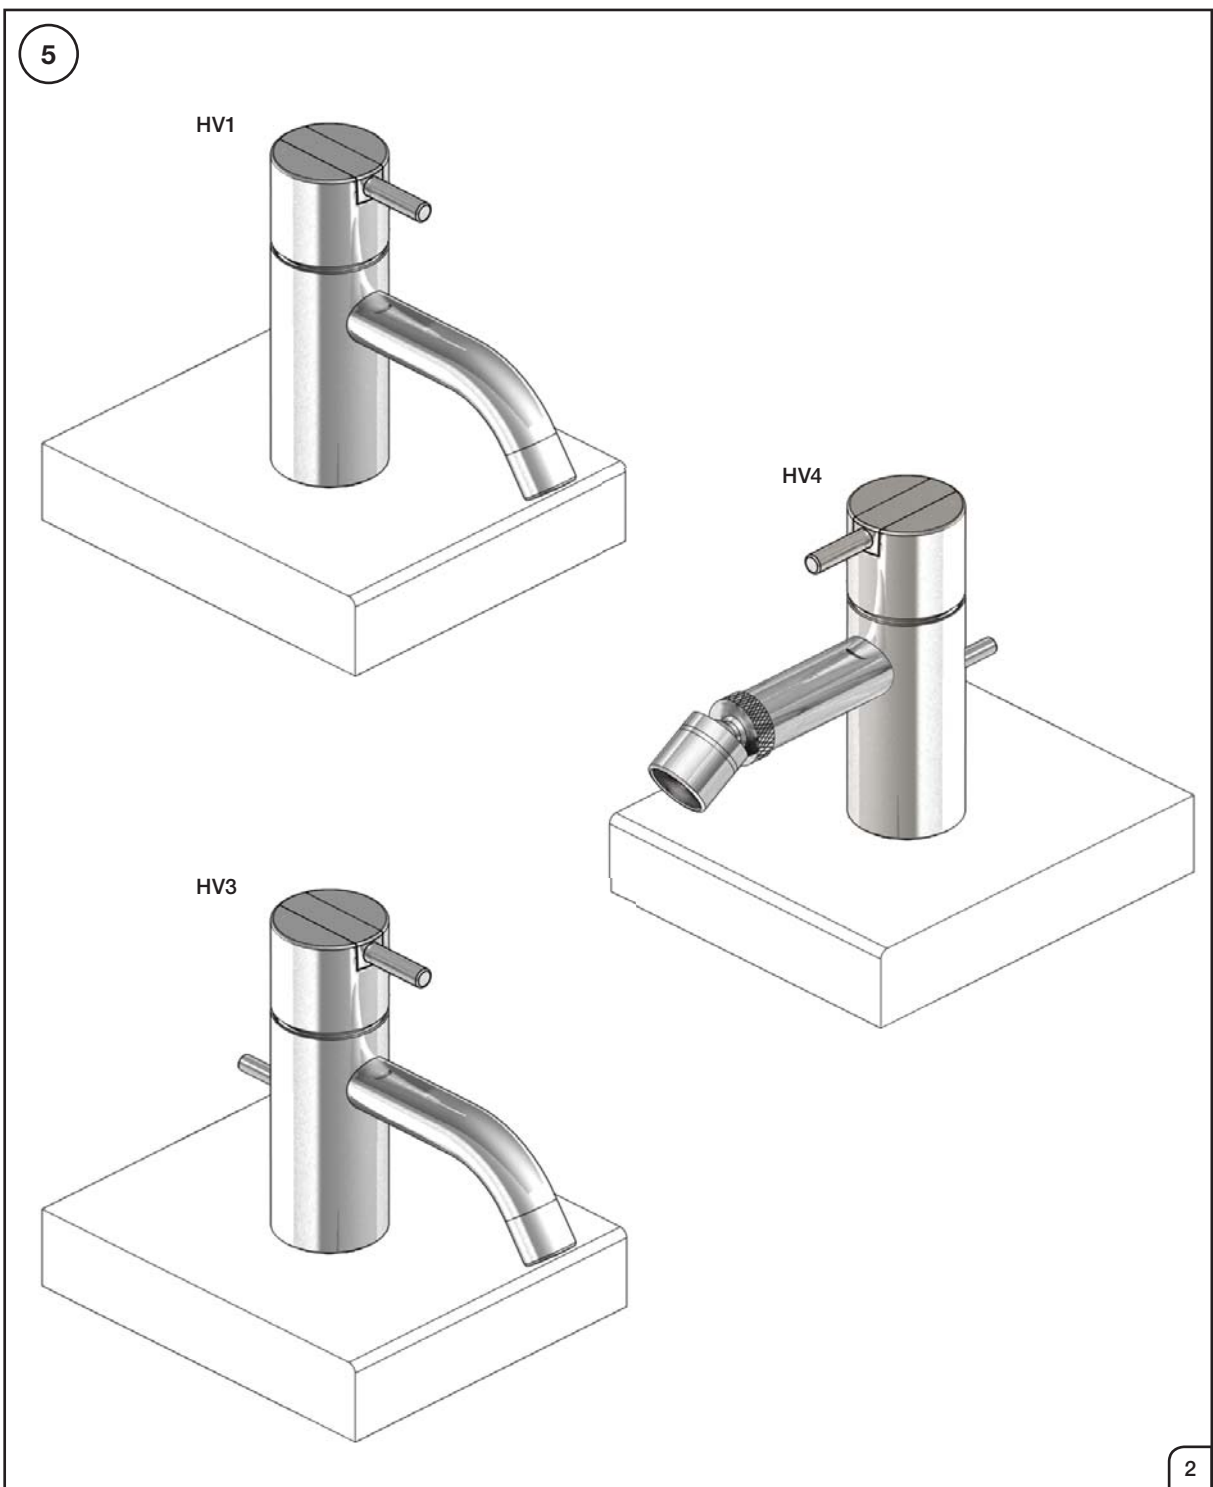

**VOLA HV1, HV3, HV4**

Fitting instruction  
 Montageanleitung  
 Monteringsvejledning  
 Monteringsvægledning  
 Montage hanleiding  
 Manuel de montage

HV1, HV3:  
 04/00020  
 04/00028

HV1, HV3	L	H	h
Std.:	114 mm 4 1/2"	120 mm 4 3/4"	27 mm 1"
+30:	114 mm 4 1/2"	150 mm 6"	56 mm 2 1/4"
/150:	150 mm 6"	120 mm 4 3/4"	27 mm 1"
+30/150:	150 mm 6"	150 mm 6"	56 mm 2 1/4"
+170:	114 mm 4 1/2"	290 mm 11 1/2"	197 mm 7 3/4"
+170/150:	150 mm 6"	290 mm 11 1/2"	197 mm 7 3/4"

**Data, 3 Bar:**

Max.	l/min.	Gal/min.
HV1/3:	5,0	1,3
HV4	9,0	2,0

Max. 70°C, 158°F

www.vola.com

HV1/HV3/HV4\_V3\_40999827

- |            |  |
|------------|--|
| VR277K:    | VR22, VR269, VR277                                       |
| *VR17L4K:  | VR15P, VR16L4, VR17L (US-Standard)                       |
| *VR17L5K:  | VR15P, VR16L5, VR17L (Standard)                          |
| *VR17L9K:  | VR15P, VR16L9, VR17L (Japan Standard)                    |
| *VR17LSK:  | VR15P, VR16LS, VR17L                                     |
| VR297/L/M: | VR20, VR22, VR269, VR273/L/M, VR277, VR294, VR295, VR296 |
| VR433:     | VR261, VR263, VR440, VR442, 2xVR444                      |
| NR.10/L/M: | VR20, VR22, VR273/L/M, VR294, VR295                      |