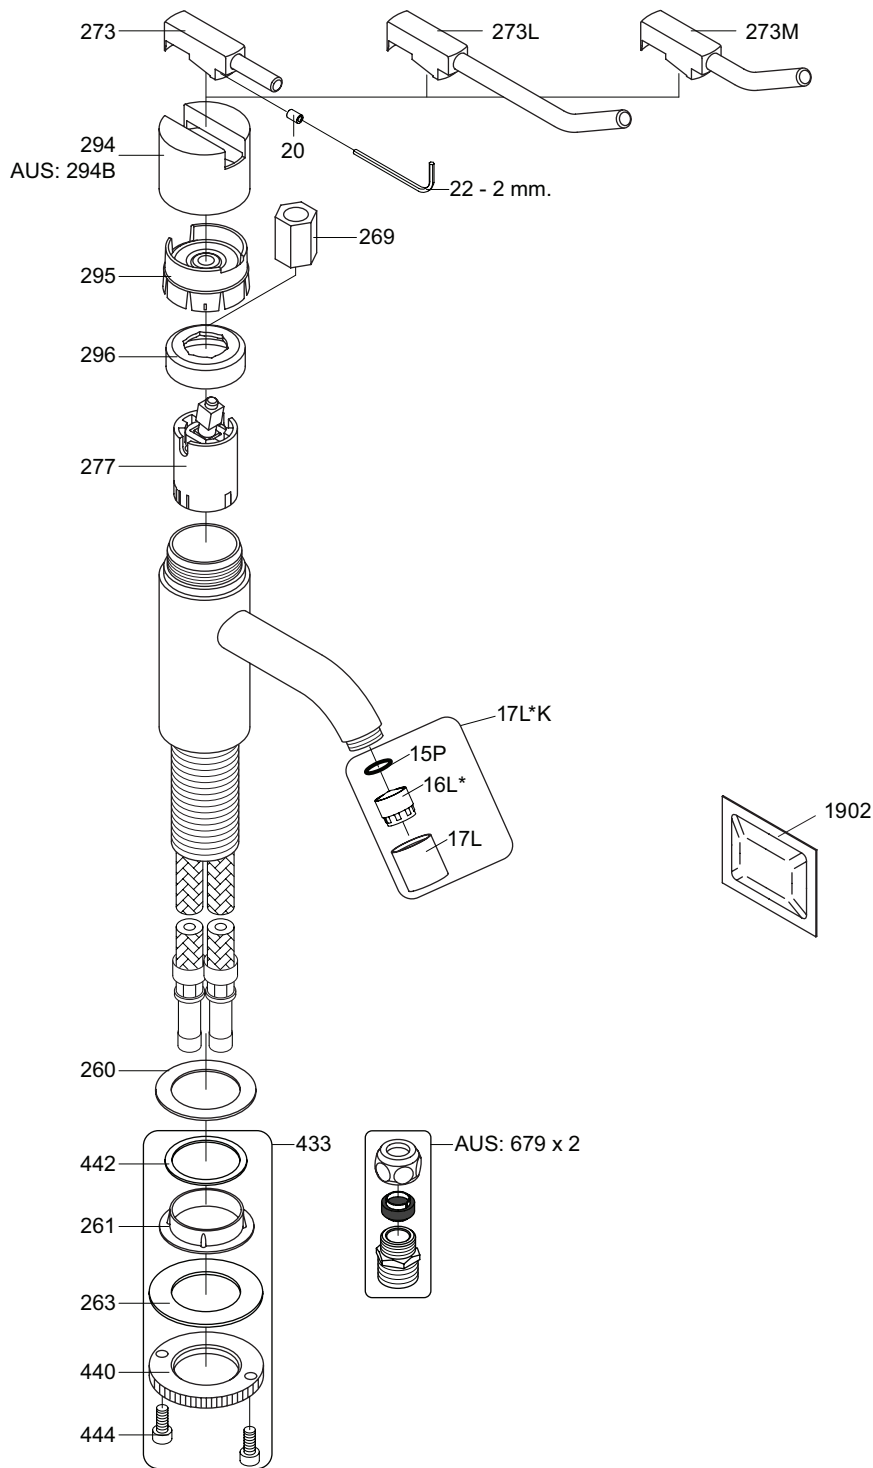

**VOLA HV1, HV3, HV4**

Fitting instruction  
 Montageanleitung  
 Monteringsvejledning  
 Monteringsvægledning  
 Montage hanleiding  
 Manuel de montage

HV1, HV3:  
 04/00020  
 04/00028

HV1, HV3	L	H	h
Std.:	114 mm 4 1/2"	120 mm 4 3/4"	27 mm 1"
+30:	114 mm 4 1/2"	150 mm 6"	56 mm 2 1/4"
/150:	150 mm 6"	120 mm 4 3/4"	27 mm 1"
+30/150:	150 mm 6"	150 mm 6"	56 mm 2 1/4"
+170:	114 mm 4 1/2"	290 mm 11 1/2"	197 mm 7 3/4"
+170/150:	150 mm 6"	290 mm 11 1/2"	197 mm 7 3/4"

**Data, 3 Bar:**

Max.	l/min.	Gal/min.
HV1/3:	5,0	1,3
HV4	9,0	2,0

Max. 70°C, 158°F

www.vola.com

HV1/HV3/HV4\_V3\_40999827

- |            |  |
|------------|--|
| VR277K:    | VR22, VR269, VR277                                       |
| *VR17L4K:  | VR15P, VR16L4, VR17L (US-Standard)                       |
| *VR17L5K:  | VR15P, VR16L5, VR17L (Standard)                          |
| *VR17L9K:  | VR15P, VR16L9, VR17L (Japan Standard)                    |
| *VR17LSK:  | VR15P, VR16LS, VR17L                                     |
| VR297/L/M: | VR20, VR22, VR269, VR273/L/M, VR277, VR294, VR295, VR296 |
| VR433:     | VR261, VR263, VR440, VR442, 2xVR444                      |
| NR.10/L/M: | VR20, VR22, VR273/L/M, VR294, VR295                      |