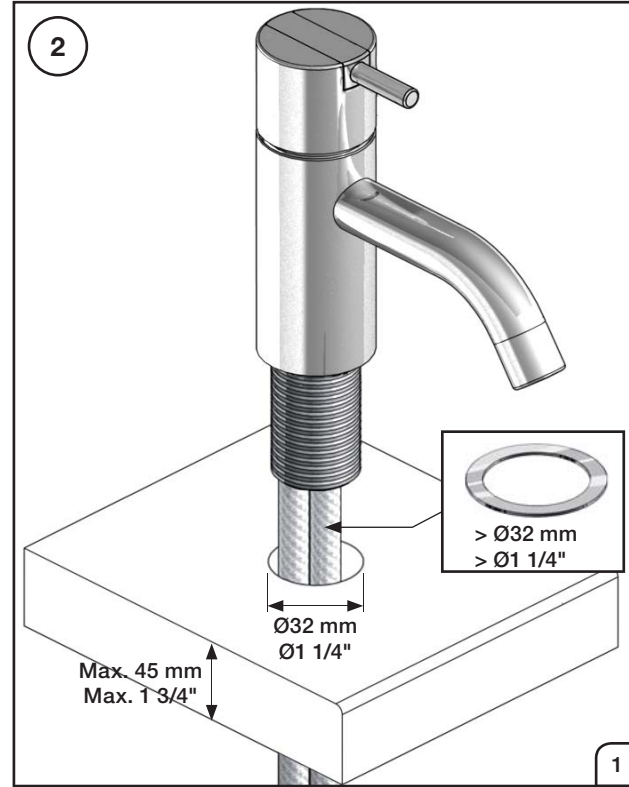

**VOLA HV1, HV3, HV4**

Fitting instruction  
 Montageanleitung  
 Monteringsvejledning  
 Monteringsvægledning  
 Montage hanleiding  
 Manuel de montage

HV1, HV3:  
 04/00020  
 04/00028

HV1, HV3	L	H	h
Std.:	114 mm 4 1/2"	120 mm 4 3/4"	27 mm 1"
+30:	114 mm 4 1/2"	150 mm 6"	56 mm 2 1/4"
/150:	150 mm 6"	120 mm 4 3/4"	27 mm 1"
+30/150:	150 mm 6"	150 mm 6"	56 mm 2 1/4"
+170:	114 mm 4 1/2"	290 mm 11 1/2"	197 mm 7 3/4"
+170/150:	150 mm 6"	290 mm 11 1/2"	197 mm 7 3/4"

**Data, 3 Bar:**

Max.	l/min.	Gal/min.
HV1/3:	5,0	1,3
HV4	9,0	2,0

Max. 70°C, 158°F

www.vola.com

HV1/HV3/HV4\_V3\_40999827

- |            |  |
|------------|--|
| VR277K:    | VR22, VR269, VR277                                       |
| *VR17L4K:  | VR15P, VR16L4, VR17L (US-Standard)                       |
| *VR17L5K:  | VR15P, VR16L5, VR17L (Standard)                          |
| *VR17L9K:  | VR15P, VR16L9, VR17L (Japan Standard)                    |
| *VR17LSK:  | VR15P, VR16LS, VR17L                                     |
| VR297/L/M: | VR20, VR22, VR269, VR273/L/M, VR277, VR294, VR295, VR296 |
| VR433:     | VR261, VR263, VR440, VR442, 2xVR444                      |
| NR.10/L/M: | VR20, VR22, VR273/L/M, VR294, VR295                      |