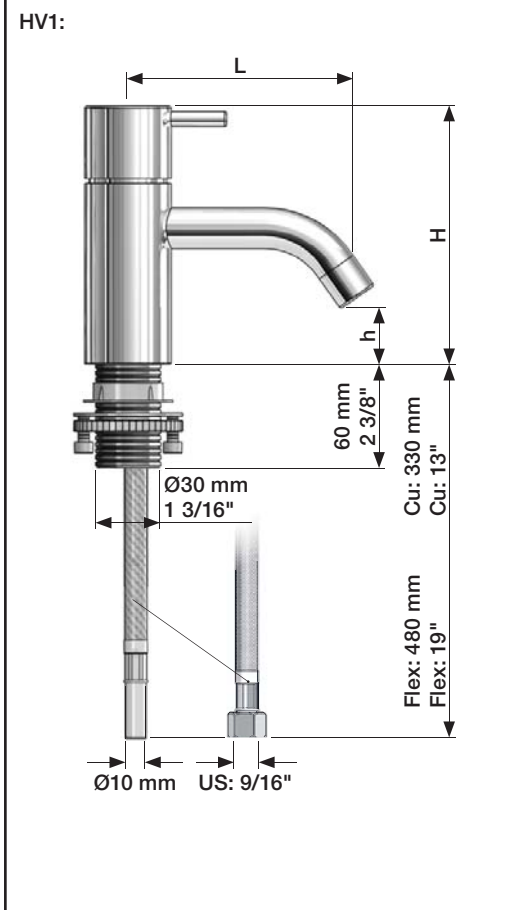

**VOLA HV1, HV3, HV4**

Fitting instruction  
 Montageanleitung  
 Monteringsvejledning  
 Monteringsvægledning  
 Montage hanleiding  
 Manuel de montage

HV1, HV3:  
 04/00020  
 04/00028

HV1, HV3	L	H	h
Std.:	114 mm 4 1/2"	120 mm 4 3/4"	27 mm 1"
+30:	114 mm 4 1/2"	150 mm 6"	56 mm 2 1/4"
/150:	150 mm 6"	120 mm 4 3/4"	27 mm 1"
+30/150:	150 mm 6"	150 mm 6"	56 mm 2 1/4"
+170:	114 mm 4 1/2"	290 mm 11 1/2"	197 mm 7 3/4"
+170/150:	150 mm 6"	290 mm 11 1/2"	197 mm 7 3/4"

**Data, 3 Bar:**

Max.	l/min.	Gal/min.
HV1/3:	5,0	1,3
HV4	9,0	2,0

Max. 70°C, 158°F

www.vola.com

HV1/HV3/HV4\_V3\_40999827

- |            |  |
|------------|--|
| VR277K:    | VR22, VR269, VR277                                       |
| *VR17L4K:  | VR15P, VR16L4, VR17L (US-Standard)                       |
| *VR17L5K:  | VR15P, VR16L5, VR17L (Standard)                          |
| *VR17L9K:  | VR15P, VR16L9, VR17L (Japan Standard)                    |
| *VR17LSK:  | VR15P, VR16LS, VR17L                                     |
| VR297/L/M: | VR20, VR22, VR269, VR273/L/M, VR277, VR294, VR295, VR296 |
| VR433:     | VR261, VR263, VR440, VR442, 2xVR444                      |
| NR.10/L/M: | VR20, VR22, VR273/L/M, VR294, VR295                      |