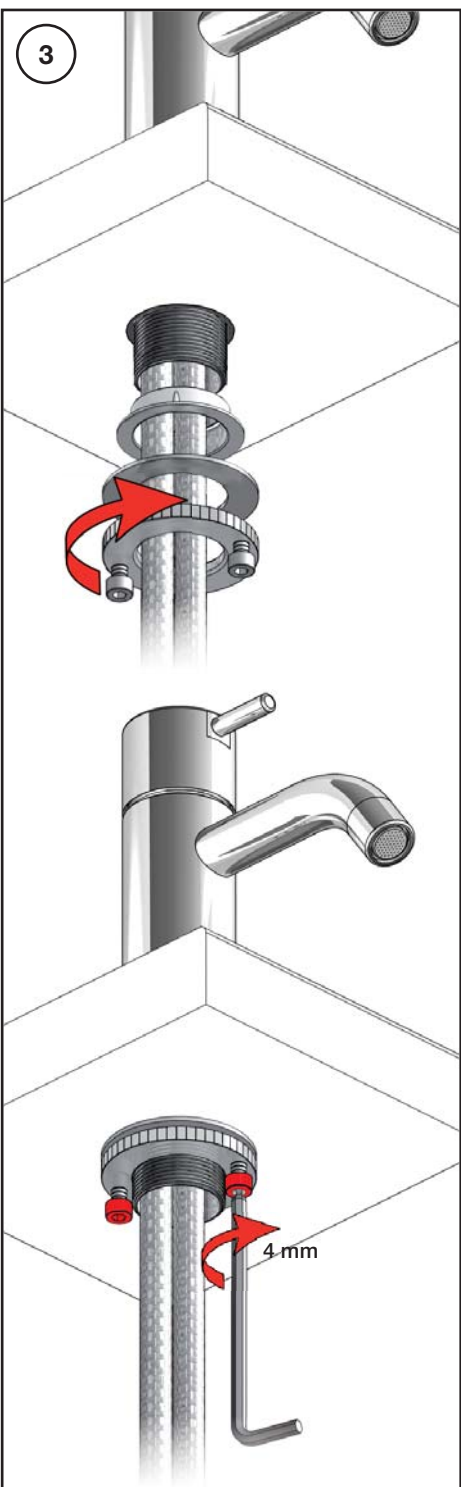

**VOLA HV1, HV3, HV4**

Fitting instruction  
 Montageanleitung  
 Monteringsvejledning  
 Monteringsvægledning  
 Montage hanleiding  
 Manuel de montage

HV1, HV3:  
 04/00020  
 04/00028

HV1, HV3	L	H	h
Std.:	114 mm 4 1/2"	120 mm 4 3/4"	27 mm 1"
+30:	114 mm 4 1/2"	150 mm 6"	56 mm 2 1/4"
/150:	150 mm 6"	120 mm 4 3/4"	27 mm 1"
+30/150:	150 mm 6"	150 mm 6"	56 mm 2 1/4"
+170:	114 mm 4 1/2"	290 mm 11 1/2"	197 mm 7 3/4"
+170/150:	150 mm 6"	290 mm 11 1/2"	197 mm 7 3/4"

**Data, 3 Bar:**

Max.	l/min.	Gal/min.
HV1/3:	5,0	1,3
HV4	9,0	2,0

Max. 70°C, 158°F

www.vola.com

HV1/HV3/HV4\_V3\_40999827

- |            |  |
|------------|--|
| VR277K:    | VR22, VR269, VR277                                       |
| *VR17L4K:  | VR15P, VR16L4, VR17L (US-Standard)                       |
| *VR17L5K:  | VR15P, VR16L5, VR17L (Standard)                          |
| *VR17L9K:  | VR15P, VR16L9, VR17L (Japan Standard)                    |
| *VR17LSK:  | VR15P, VR16LS, VR17L                                     |
| VR297/L/M: | VR20, VR22, VR269, VR273/L/M, VR277, VR294, VR295, VR296 |
| VR433:     | VR261, VR263, VR440, VR442, 2xVR444                      |
| NR.10/L/M: | VR20, VR22, VR273/L/M, VR294, VR295                      |