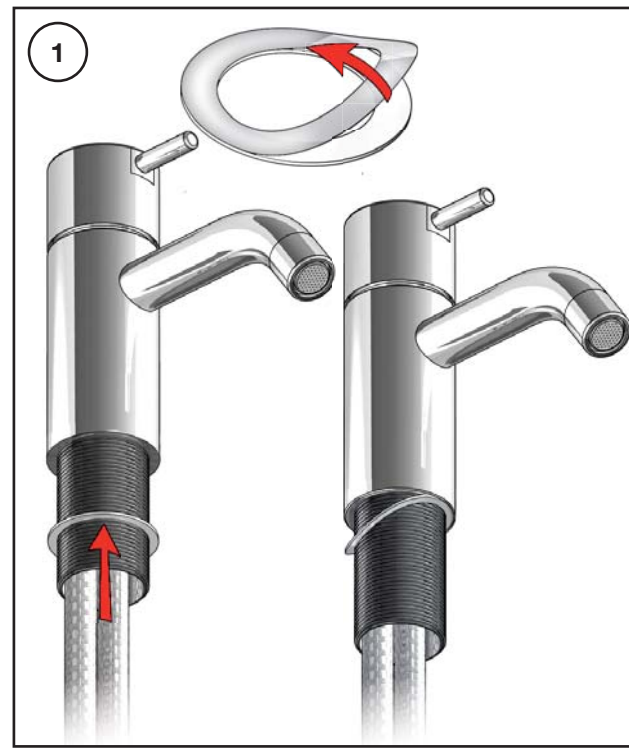

**VOLA HV1, HV3, HV4**

Fitting instruction  
 Montageanleitung  
 Monteringsvejledning  
 Monteringsvægledning  
 Montage hanleiding  
 Manuel de montage

HV1, HV3:  
 04/00020  
 04/00028

HV1, HV3	L	H	h
Std.:	114 mm 4 1/2"	120 mm 4 3/4"	27 mm 1"
+30:	114 mm 4 1/2"	150 mm 6"	56 mm 2 1/4"
/150:	150 mm 6"	120 mm 4 3/4"	27 mm 1"
+30/150:	150 mm 6"	150 mm 6"	56 mm 2 1/4"
+170:	114 mm 4 1/2"	290 mm 11 1/2"	197 mm 7 3/4"
+170/150:	150 mm 6"	290 mm 11 1/2"	197 mm 7 3/4"

**Data, 3 Bar:**

Max.	l/min.	Gal/min.
HV1/3:	5,0	1,3
HV4	9,0	2,0

Max. 70°C, 158°F

www.vola.com

HV1/HV3/HV4\_V3\_40999827

- |            |  |
|------------|--|
| VR277K:    | VR22, VR269, VR277                                       |
| *VR17L4K:  | VR15P, VR16L4, VR17L (US-Standard)                       |
| *VR17L5K:  | VR15P, VR16L5, VR17L (Standard)                          |
| *VR17L9K:  | VR15P, VR16L9, VR17L (Japan Standard)                    |
| *VR17LSK:  | VR15P, VR16LS, VR17L                                     |
| VR297/L/M: | VR20, VR22, VR269, VR273/L/M, VR277, VR294, VR295, VR296 |
| VR433:     | VR261, VR263, VR440, VR442, 2xVR444                      |
| NR.10/L/M: | VR20, VR22, VR273/L/M, VR294, VR295                      |