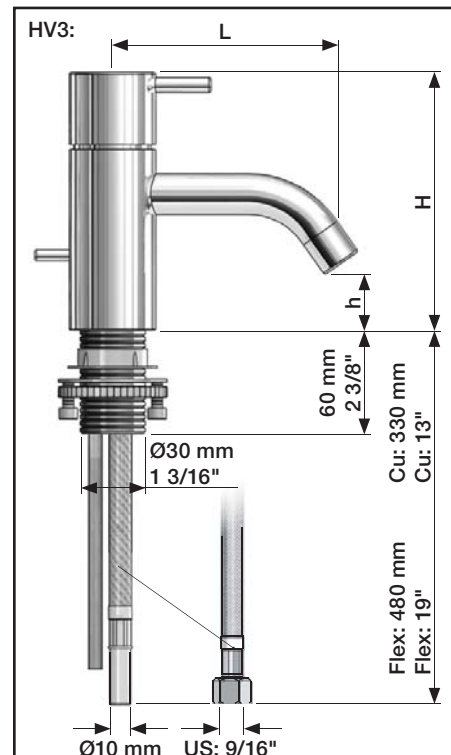

**VOLA HV1, HV3, HV4**

Fitting instruction  
 Montageanleitung  
 Monteringsvejledning  
 Monteringsvægledning  
 Montage hanleiding  
 Manuel de montage

HV1, HV3:  
 04/00020  
 04/00028

HV1, HV3	L	H	h
Std.:	114 mm 4 1/2"	120 mm 4 3/4"	27 mm 1"
+30:	114 mm 4 1/2"	150 mm 6"	56 mm 2 1/4"
/150:	150 mm 6"	120 mm 4 3/4"	27 mm 1"
+30/150:	150 mm 6"	150 mm 6"	56 mm 2 1/4"
+170:	114 mm 4 1/2"	290 mm 11 1/2"	197 mm 7 3/4"
+170/150:	150 mm 6"	290 mm 11 1/2"	197 mm 7 3/4"

**Data, 3 Bar:**

Max.	l/min.	Gal/min.
HV1/3:	5,0	1,3
HV4	9,0	2,0

Max. 70°C, 158°F

www.vola.com

HV1/HV3/HV4\_V3\_40999827

- |            |  |
|------------|--|
| VR277K:    | VR22, VR269, VR277                                       |
| *VR17L4K:  | VR15P, VR16L4, VR17L (US-Standard)                       |
| *VR17L5K:  | VR15P, VR16L5, VR17L (Standard)                          |
| *VR17L9K:  | VR15P, VR16L9, VR17L (Japan Standard)                    |
| *VR17LSK:  | VR15P, VR16LS, VR17L                                     |
| VR297/L/M: | VR20, VR22, VR269, VR273/L/M, VR277, VR294, VR295, VR296 |
| VR433:     | VR261, VR263, VR440, VR442, 2xVR444                      |
| NR.10/L/M: | VR20, VR22, VR273/L/M, VR294, VR295                      |