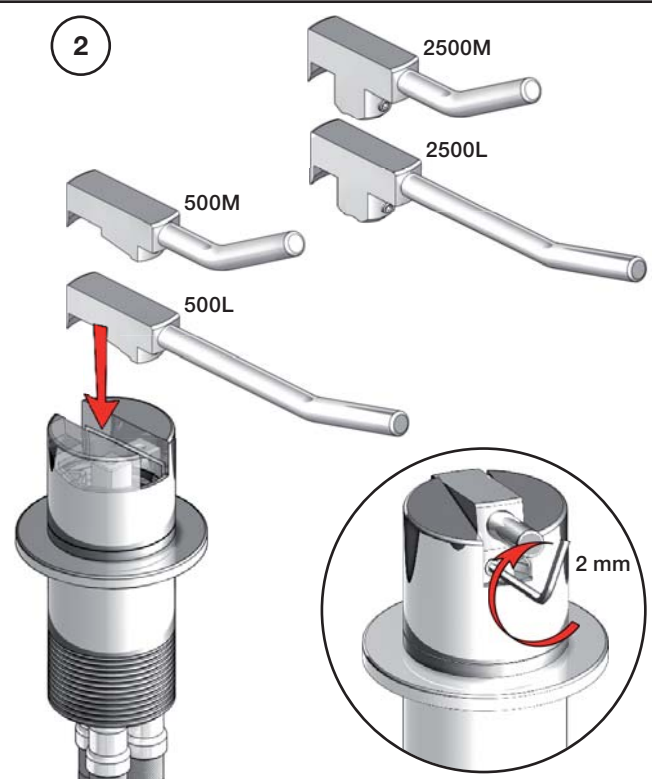

VOLA 500, 590, 500T1
 VOLA 2500
 VOLA SC1, SC3, SC5, SC7, SC9, SC10, SC12

Fitting instruction
 Montageanleitung
 Monteringsvejledning
 Monteringsvægledning
 Montage hanleiding
 Manuel de montage

Data, 3 Bar /43.5 Psi:

	l/min.	Gal/min.
500:	14,5	3.8
590:	9,0	2.4
500-T1:	11,0	2.9
2500:	18,7	4.9
SC1:	18,7	4.9
SC5, 7:	18,0	4.8
SC9:	11,0	2.9

Max. 65°C, 150°F

www.vola.com
 500 - 2500_V9_40999844

vola

6A

mm:	H	D	h
090	210	200	145
090A	110	85	40
090B	185	100	114
090C	185	100	114
090D	220	200	130
090E	170	200	65
090G	185	140	105
090H	265	230	155
090I	325	230	216
090V	355	145	270

Inches:	H	D	h
090	8 1/2"	8"	5 3/4"
090A	4 1/4"	3 1/2"	1 1/2"
090B	7"	4"	4 1/2"
090C	7"	4"	4 1/2"
090D	8 3/4"	8"	5"
090E	6 3/4"	8"	2 1/2"
090G	7"	5 1/2"	4"
090H	10 1/2"	9"	6"
090I	12 3/4"	9"	8 1/2"
090V	14"	5 3/4"	10 1/2"

500:

- VR277K: VR22, VR269, VR277
 VR297: VR20, VR22, VR269, VR273, VR277, VR294, VR295, VR296
 VR434: 2xVR444, VR445, 2xVR455, VR502
 NR.10: VR20, VR22, VR273, VR294, VR295

VOLA 500/M/L

Date	Mar. 11
Rev.	3
Sheet	SB 4.1