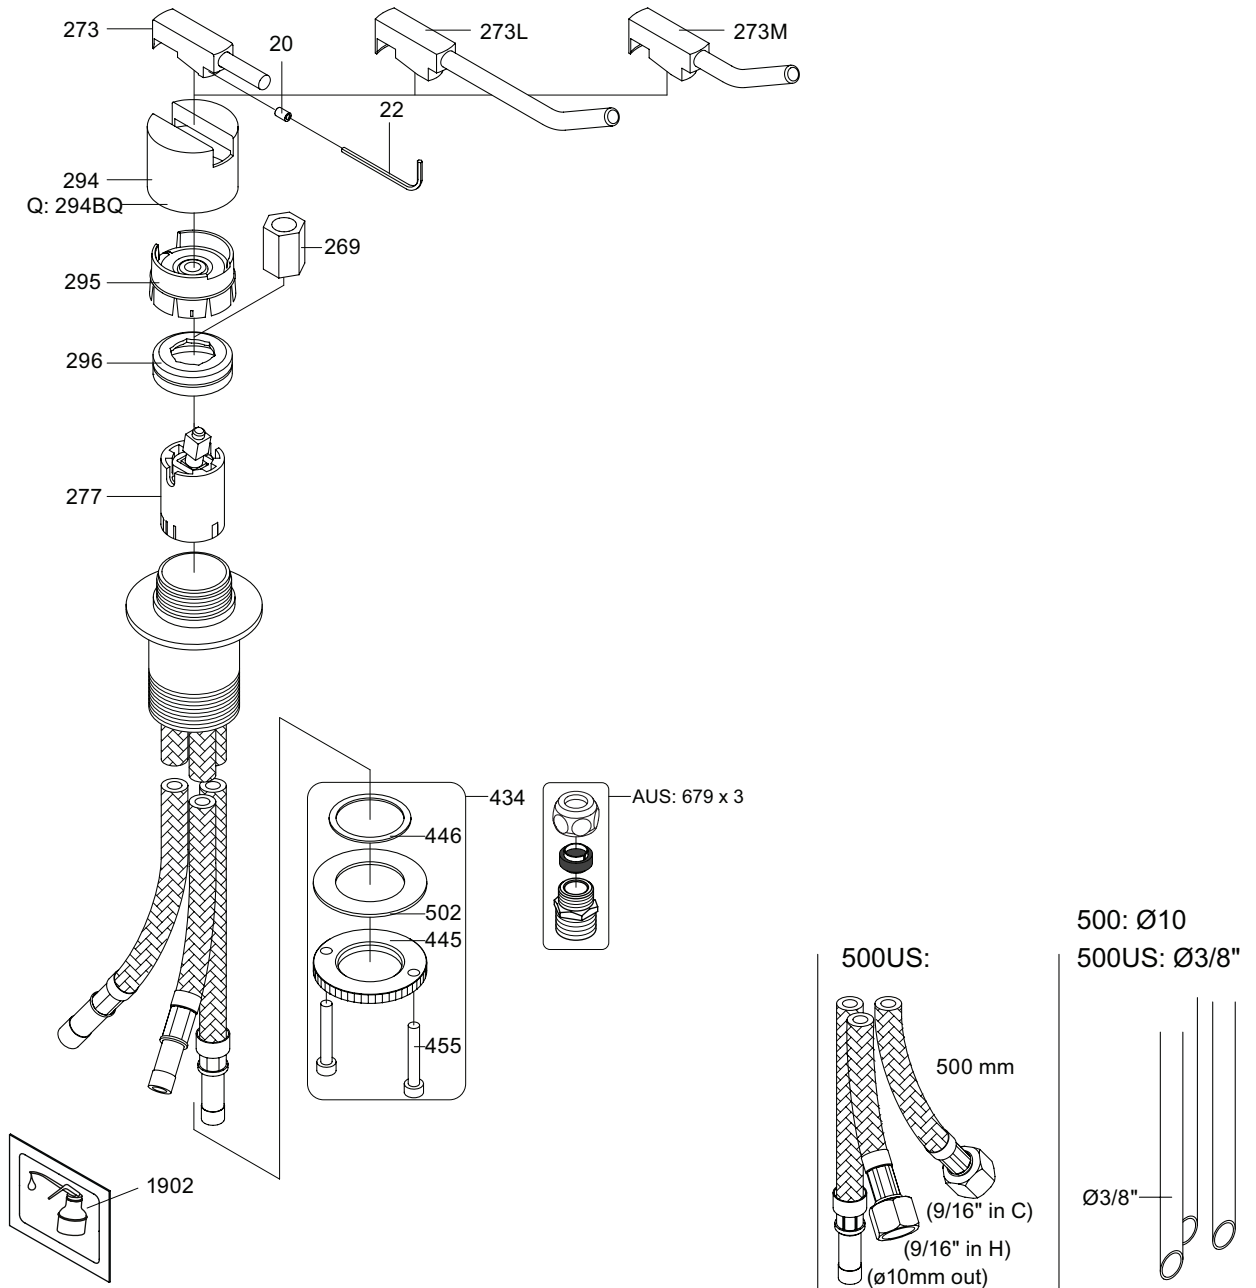

VOLA 500, 590, 500T1
 VOLA 2500
 VOLA SC1, SC3, SC5, SC7, SC9, SC10, SC12

Fitting instruction
 Montageanleitung
 Monteringsvejledning
 Monteringsvægledning
 Montage hanleiding
 Manuel de montage

Data, 3 Bar /43.5 Psi:

	l/min.	Gal/min.
500:	14,5	3.8
590:	9,0	2.4
500-T1:	11,0	2.9
2500:	18,7	4.9
SC1:	18,7	4.9
SC5, 7:	18,0	4.8
SC9:	11,0	2.9

Max. 65°C, 150°F

www.vola.com
 500 - 2500_V9_40999844

vola

6A

mm:	H	D	h
090	210	200	145
090A	110	85	40
090B	185	100	114
090C	185	100	114
090D	220	200	130
090E	170	200	65
090G	185	140	105
090H	265	230	155
090I	325	230	216
090V	355	145	270

Inches:	H	D	h
090	8 1/2"	8"	5 3/4"
090A	4 1/4"	3 1/2"	1 1/2"
090B	7"	4"	4 1/2"
090C	7"	4"	4 1/2"
090D	8 3/4"	8"	5"
090E	6 3/4"	8"	2 1/2"
090G	7"	5 1/2"	4"
090H	10 1/2"	9"	6"
090I	12 3/4"	9"	8 1/2"
090V	14"	5 3/4"	10 1/2"

500:

- VR277K: VR22, VR269, VR277
 VR297: VR20, VR22, VR269, VR273, VR277, VR294, VR295, VR296
 VR434: 2xVR444, VR445, 2xVR455, VR502
 NR.10: VR20, VR22, VR273, VR294, VR295

VOLA 500/M/L

Date	Mar. 11
Rev.	3
Sheet	SB 4.1