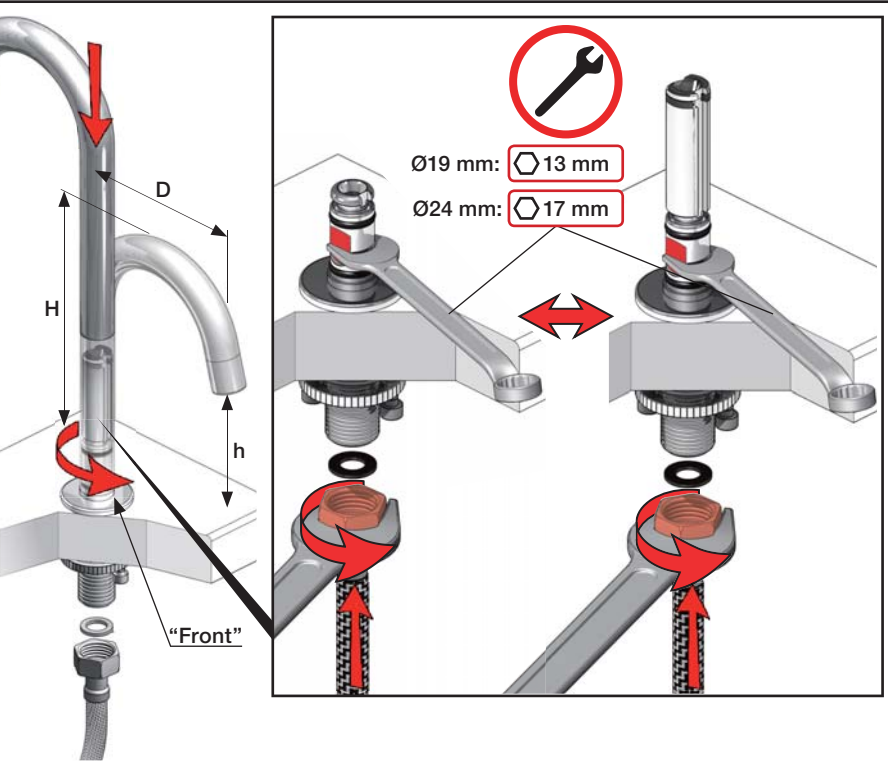

VOLA 500, 590, 500T1
 VOLA 2500
 VOLA SC1, SC3, SC5, SC7, SC9, SC10, SC12

Fitting instruction
 Montageanleitung
 Monteringsvejledning
 Monteringsvægledning
 Montage hanleiding
 Manuel de montage

Data, 3 Bar /43.5 Psi:

	l/min.	Gal/min.
500:	14,5	3.8
590:	9,0	2.4
500-T1:	11,0	2.9
2500:	18,7	4.9
SC1:	18,7	4.9
SC5, 7:	18,0	4.8
SC9:	11,0	2.9

Max. 65°C, 150°F

www.vola.com
 500 - 2500_V9_40999844

vola

6A

mm:	H	D	h
090	210	200	145
090A	110	85	40
090B	185	100	114
090C	185	100	114
090D	220	200	130
090E	170	200	65
090G	185	140	105
090H	265	230	155
090I	325	230	216
090V	355	145	270

Inches:	H	D	h
090	8 1/2"	8"	5 3/4"
090A	4 1/4"	3 1/2"	1 1/2"
090B	7"	4"	4 1/2"
090C	7"	4"	4 1/2"
090D	8 3/4"	8"	5"
090E	6 3/4"	8"	2 1/2"
090G	7"	5 1/2"	4"
090H	10 1/2"	9"	6"
090I	12 3/4"	9"	8 1/2"
090V	14"	5 3/4"	10 1/2"