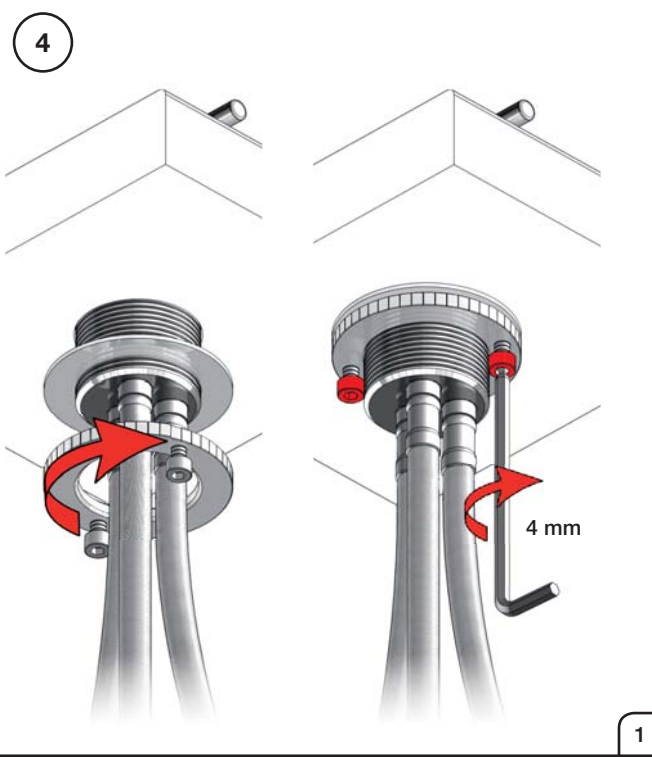

VOLA 500, 590, 500T1
 VOLA 2500
 VOLA SC1, SC3, SC5, SC7, SC9, SC10, SC12

Fitting instruction
 Montageanleitung
 Monteringsvejledning
 Monteringsvægledning
 Montage hanleiding
 Manuel de montage

Data, 3 Bar /43.5 Psi:

	l/min.	Gal/min.
500:	14,5	3.8
590:	9,0	2.4
500-T1:	11,0	2.9
2500:	18,7	4.9
SC1:	18,7	4.9
SC5, 7:	18,0	4.8
SC9:	11,0	2.9

Max. 65°C, 150°F

www.vola.com
 500 - 2500_V9_40999844

vola

6A

mm:	H	D	h
090	210	200	145
090A	110	85	40
090B	185	100	114
090C	185	100	114
090D	220	200	130
090E	170	200	65
090G	185	140	105
090H	265	230	155
090I	325	230	216
090V	355	145	270

Inches:	H	D	h
090	8 1/2"	8"	5 3/4"
090A	4 1/4"	3 1/2"	1 1/2"
090B	7"	4"	4 1/2"
090C	7"	4"	4 1/2"
090D	8 3/4"	8"	5"
090E	6 3/4"	8"	2 1/2"
090G	7"	5 1/2"	4"
090H	10 1/2"	9"	6"
090I	12 3/4"	9"	8 1/2"
090V	14"	5 3/4"	10 1/2"

500:

- VR277K: VR22, VR269, VR277
 VR297: VR20, VR22, VR269, VR273, VR277, VR294, VR295, VR296
 VR434: 2xVR444, VR445, 2xVR455, VR502
 NR.10: VR20, VR22, VR273, VR294, VR295

VOLA 500/M/L

Date	Mar. 11
Rev.	3
Sheet	SB 4.1