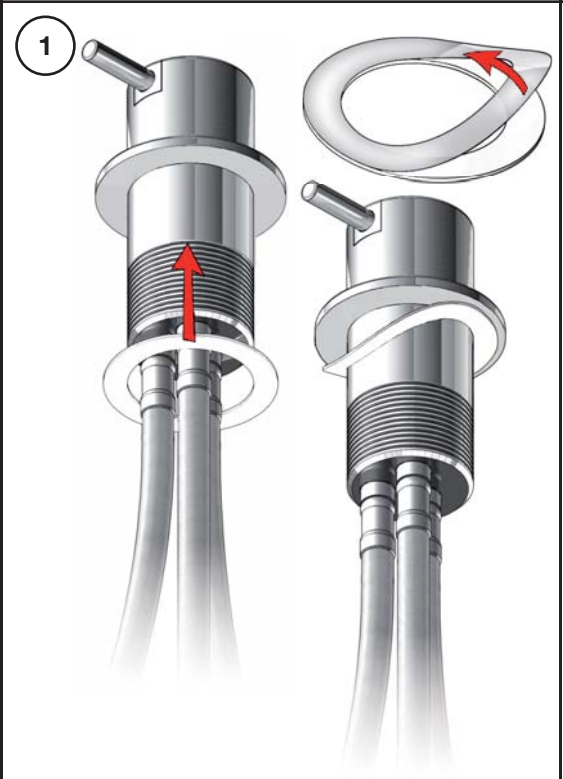

VOLA 500, 590, 500T1
 VOLA 2500
 VOLA SC1, SC3, SC5, SC7, SC9, SC10, SC12

Fitting instruction
 Montageanleitung
 Monteringsvejledning
 Monteringsvægledning
 Montage hanleiding
 Manuel de montage

Data, 3 Bar /43.5 Psi:

	l/min.	Gal/min.
500:	14,5	3.8
590:	9,0	2.4
500-T1:	11,0	2.9
2500:	18,7	4.9
SC1:	18,7	4.9
SC5, 7:	18,0	4.8
SC9:	11,0	2.9

Max. 65°C, 150°F

www.vola.com
 500 - 2500_V9_40999844

vola

6A

mm:	H	D	h
090	210	200	145
090A	110	85	40
090B	185	100	114
090C	185	100	114
090D	220	200	130
090E	170	200	65
090G	185	140	105
090H	265	230	155
090I	325	230	216
090V	355	145	270

Inches:	H	D	h
090	8 1/2"	8"	5 3/4"
090A	4 1/4"	3 1/2"	1 1/2"
090B	7"	4"	4 1/2"
090C	7"	4"	4 1/2"
090D	8 3/4"	8"	5"
090E	6 3/4"	8"	2 1/2"
090G	7"	5 1/2"	4"
090H	10 1/2"	9"	6"
090I	12 3/4"	9"	8 1/2"
090V	14"	5 3/4"	10 1/2"

500:

- VR277K: VR22, VR269, VR277
 VR297: VR20, VR22, VR269, VR273, VR277, VR294, VR295, VR296
 VR434: 2xVR444, VR445, 2xVR455, VR502
 NR.10: VR20, VR22, VR273, VR294, VR295

VOLA 500/M/L

Date	Mar. 11
Rev.	3
Sheet	SB 4.1