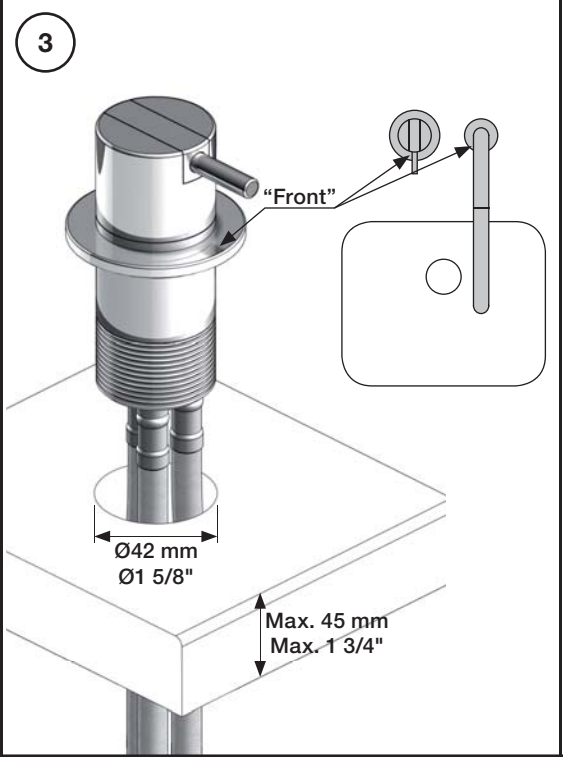

VOLA 500, 590, 500T1
 VOLA 2500
 VOLA SC1, SC3, SC5, SC7, SC9, SC10, SC12

Fitting instruction
 Montageanleitung
 Monteringsvejledning
 Monteringsvægledning
 Montage hanleiding
 Manuel de montage

Data, 3 Bar /43.5 Psi:

	l/min.	Gal/min.
500:	14,5	3.8
590:	9,0	2.4
500-T1:	11,0	2.9
2500:	18,7	4.9
SC1:	18,7	4.9
SC5, 7:	18,0	4.8
SC9:	11,0	2.9

Max. 65°C, 150°F

www.vola.com
 500 - 2500_V9_40999844

vola

6A

mm:	H	D	h
090	210	200	145
090A	110	85	40
090B	185	100	114
090C	185	100	114
090D	220	200	130
090E	170	200	65
090G	185	140	105
090H	265	230	155
090I	325	230	216
090V	355	145	270

Inches:	H	D	h
090	8 1/2"	8"	5 3/4"
090A	4 1/4"	3 1/2"	1 1/2"
090B	7"	4"	4 1/2"
090C	7"	4"	4 1/2"
090D	8 3/4"	8"	5"
090E	6 3/4"	8"	2 1/2"
090G	7"	5 1/2"	4"
090H	10 1/2"	9"	6"
090I	12 3/4"	9"	8 1/2"
090V	14"	5 3/4"	10 1/2"

500:

- VR277K: VR22, VR269, VR277
 VR297: VR20, VR22, VR269, VR273, VR277, VR294, VR295, VR296
 VR434: 2xVR444, VR445, 2xVR455, VR502
 NR.10: VR20, VR22, VR273, VR294, VR295

VOLA 500/M/L

Date	Mar. 11
Rev.	3
Sheet	SB 4.1