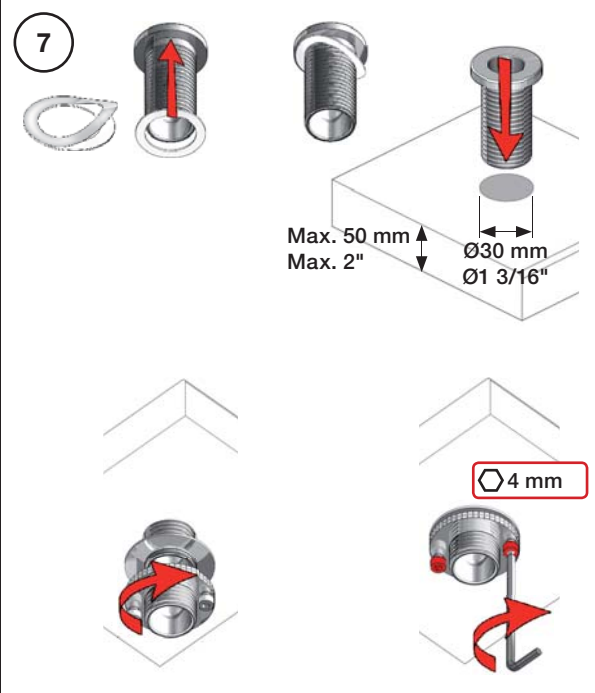

VOLA 500, 590, 500T1
 VOLA 2500
 VOLA SC1, SC3, SC5, SC7, SC9, SC10, SC12

Fitting instruction
 Montageanleitung
 Monteringsvejledning
 Monteringsvægledning
 Montage hanleiding
 Manuel de montage

Data, 3 Bar /43.5 Psi:

	l/min.	Gal/min.
500:	14,5	3.8
590:	9,0	2.4
500-T1:	11,0	2.9
2500:	18,7	4.9
SC1:	18,7	4.9
SC5, 7:	18,0	4.8
SC9:	11,0	2.9

Max. 65°C, 150°F

www.vola.com
 500 - 2500_V9_40999844

vola

6A

mm:	H	D	h
090	210	200	145
090A	110	85	40
090B	185	100	114
090C	185	100	114
090D	220	200	130
090E	170	200	65
090G	185	140	105
090H	265	230	155
090I	325	230	216
090V	355	145	270

Inches:	H	D	h
090	8 1/2"	8"	5 3/4"
090A	4 1/4"	3 1/2"	1 1/2"
090B	7"	4"	4 1/2"
090C	7"	4"	4 1/2"
090D	8 3/4"	8"	5"
090E	6 3/4"	8"	2 1/2"
090G	7"	5 1/2"	4"
090H	10 1/2"	9"	6"
090I	12 3/4"	9"	8 1/2"
090V	14"	5 3/4"	10 1/2"

500:

- VR277K: VR22, VR269, VR277
 VR297: VR20, VR22, VR269, VR273, VR277, VR294, VR295, VR296
 VR434: 2xVR444, VR445, 2xVR455, VR502
 NR.10: VR20, VR22, VR273, VR294, VR295

VOLA 500/M/L

Date	Mar. 11
Rev.	3
Sheet	SB 4.1