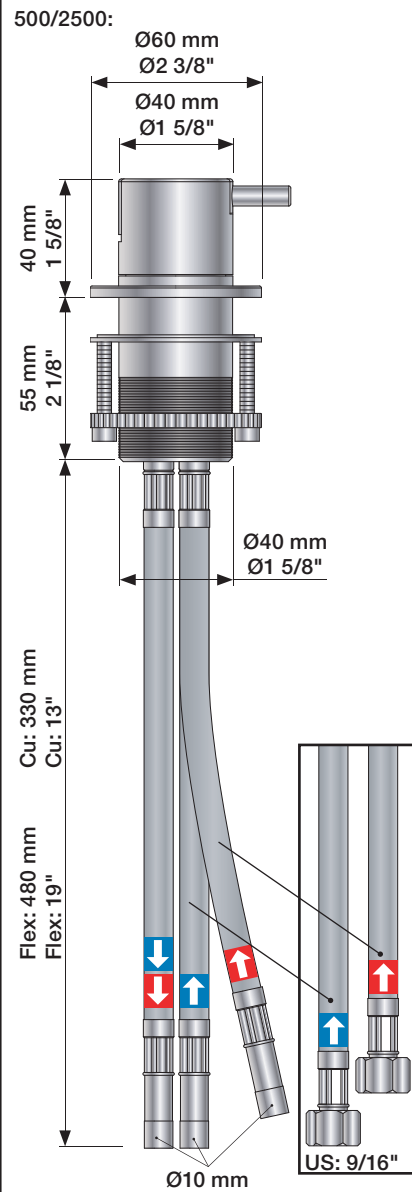

VOLA 500, 590, 500T1
 VOLA 2500
 VOLA SC1, SC3, SC5, SC7, SC9, SC10, SC12

Fitting instruction
 Montageanleitung
 Monteringsvejledning
 Monteringsvægledning
 Montage hanleiding
 Manuel de montage

Data, 3 Bar /43.5 Psi:

	l/min.	Gal/min.
500:	14,5	3.8
590:	9,0	2.4
500-T1:	11,0	2.9
2500:	18,7	4.9
SC1:	18,7	4.9
SC5, 7:	18,0	4.8
SC9:	11,0	2.9

Max. 65°C, 150°F

www.vola.com
 500 - 2500_V9_40999844

vola

6A

mm:	H	D	h
090	210	200	145
090A	110	85	40
090B	185	100	114
090C	185	100	114
090D	220	200	130
090E	170	200	65
090G	185	140	105
090H	265	230	155
090I	325	230	216
090V	355	145	270

Inches:	H	D	h
090	8 1/2"	8"	5 3/4"
090A	4 1/4"	3 1/2"	1 1/2"
090B	7"	4"	4 1/2"
090C	7"	4"	4 1/2"
090D	8 3/4"	8"	5"
090E	6 3/4"	8"	2 1/2"
090G	7"	5 1/2"	4"
090H	10 1/2"	9"	6"
090I	12 3/4"	9"	8 1/2"
090V	14"	5 3/4"	10 1/2"

500:

- VR277K: VR22, VR269, VR277
 VR297: VR20, VR22, VR269, VR273, VR277, VR294, VR295, VR296
 VR434: 2xVR444, VR445, 2xVR455, VR502
 NR.10: VR20, VR22, VR273, VR294, VR295

VOLA 500/M/L

Date	Mar. 11
Rev.	3
Sheet	SB 4.1