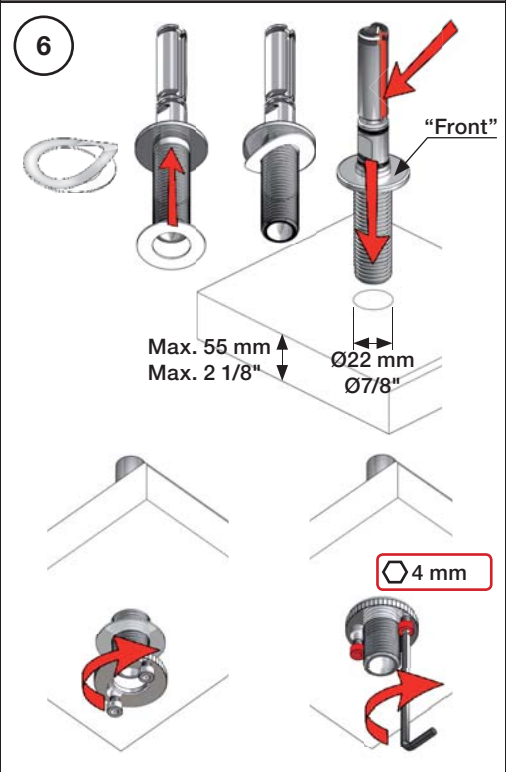

VOLA 500, 590, 500T1
 VOLA 2500
 VOLA SC1, SC3, SC5, SC7, SC9, SC10, SC12

Fitting instruction
 Montageanleitung
 Monteringsvejledning
 Monteringsvægledning
 Montage hanleiding
 Manuel de montage

Data, 3 Bar /43.5 Psi:

	l/min.	Gal/min.
500:	14,5	3.8
590:	9,0	2.4
500-T1:	11,0	2.9
2500:	18,7	4.9
SC1:	18,7	4.9
SC5, 7:	18,0	4.8
SC9:	11,0	2.9

Max. 65°C, 150°F

www.vola.com
 500 - 2500_V9_40999844

vola

6A

mm:	H	D	h
090	210	200	145
090A	110	85	40
090B	185	100	114
090C	185	100	114
090D	220	200	130
090E	170	200	65
090G	185	140	105
090H	265	230	155
090I	325	230	216
090V	355	145	270

Inches:	H	D	h
090	8 1/2"	8"	5 3/4"
090A	4 1/4"	3 1/2"	1 1/2"
090B	7"	4"	4 1/2"
090C	7"	4"	4 1/2"
090D	8 3/4"	8"	5"
090E	6 3/4"	8"	2 1/2"
090G	7"	5 1/2"	4"
090H	10 1/2"	9"	6"
090I	12 3/4"	9"	8 1/2"
090V	14"	5 3/4"	10 1/2"

500:

- VR277K: VR22, VR269, VR277
 VR297: VR20, VR22, VR269, VR273, VR277, VR294, VR295, VR296
 VR434: 2xVR444, VR445, 2xVR455, VR502
 NR.10: VR20, VR22, VR273, VR294, VR295

VOLA 500/M/L

Date	Mar. 11
Rev.	3
Sheet	SB 4.1