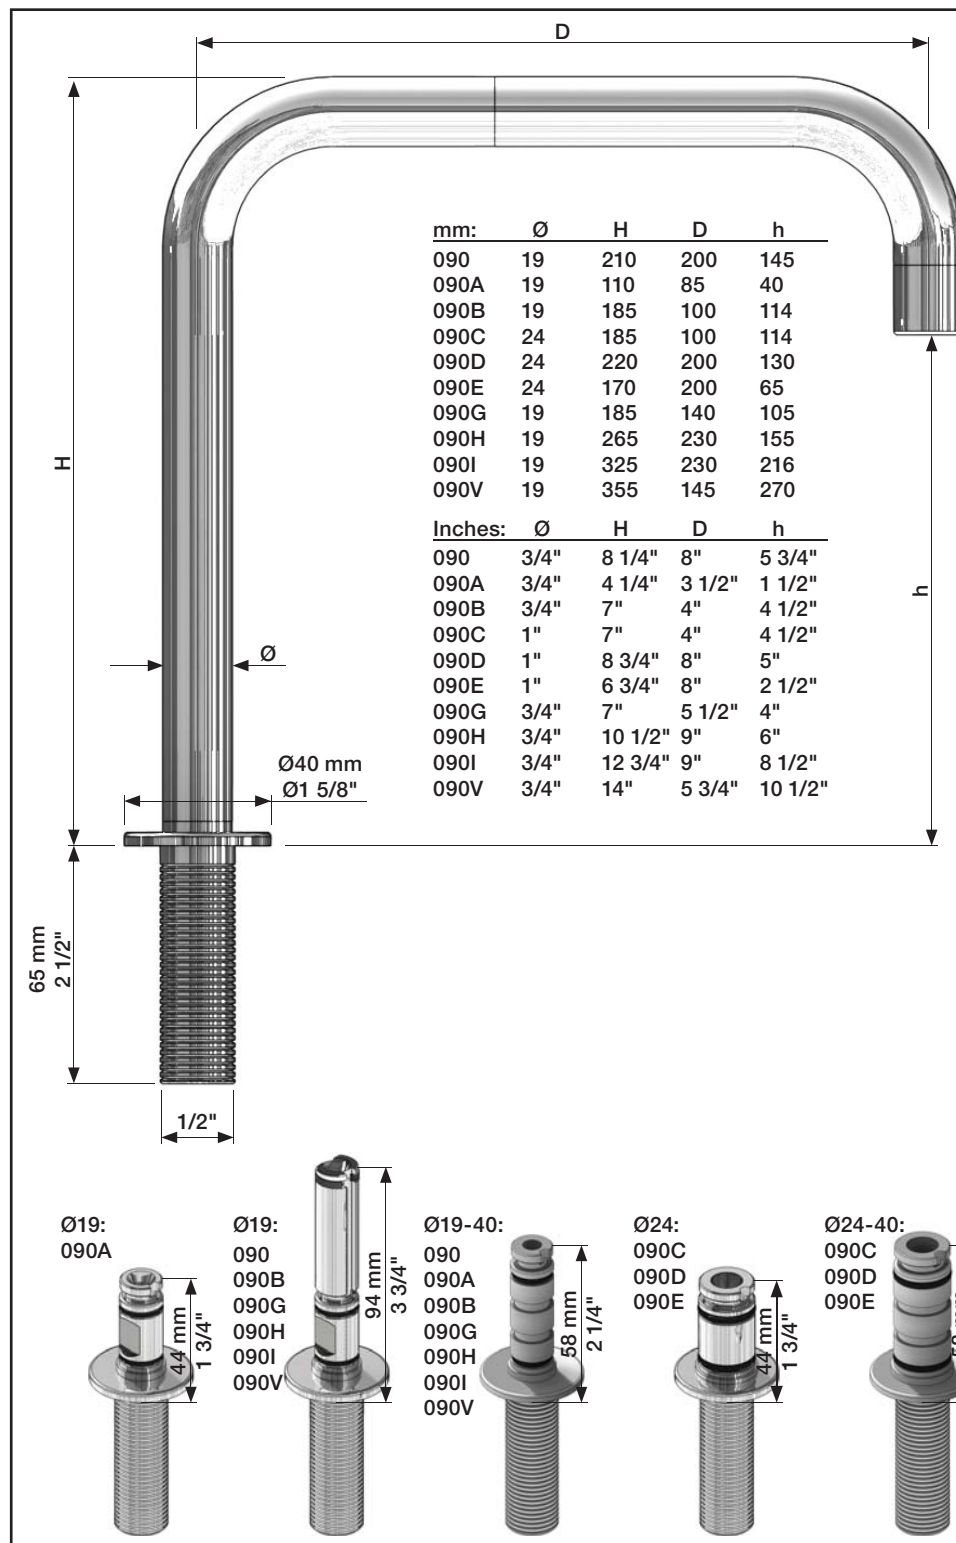

VOLA 090, 090A, 090B:
 VOLA 090C, 090D, 090E:
 VOLA 090G, 090H, 090I, 090V:

1 - 4

VOLA 090FM:

5

Fitting instruction Monteringsvægledning
 Montageanleitung Montage hanledning
 Monteringsvejledning Manuel de montage

www.vola.com

vola

mnt_090_V3_40999824

VR17L9K: VR15P, VR16L9, VR17L
 VR437: VR98, 2xVR444, VR450, VR451

vola
 Lunavej 2
 DK-8700 Horsens
 Tlf : + 45 7023 5500
 sales@vola.com
 www.vola.com

VOLA 090H

Date
 Apr. 12