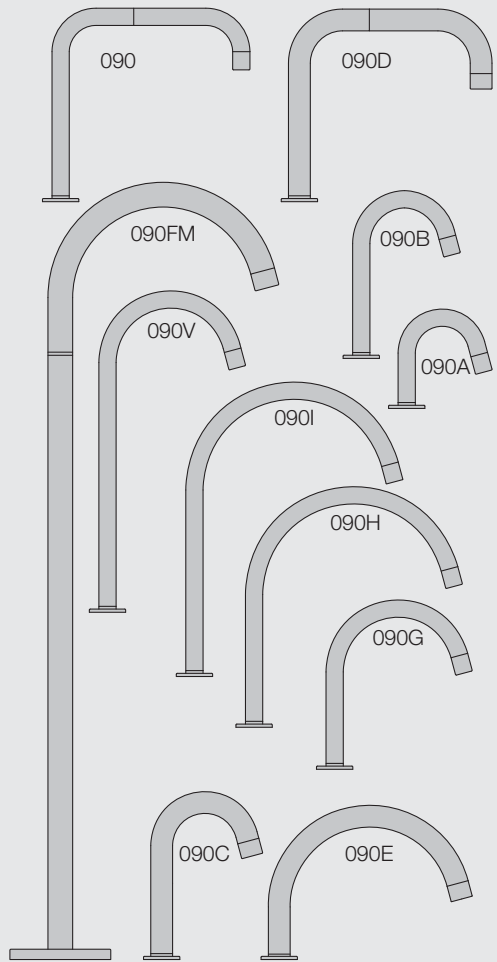

VOLA 090, 090A, 090B:  
 VOLA 090C, 090D, 090E:  
 VOLA 090G, 090H, 090I, 090V:

1 - 4

VOLA 090FM:

5

Fitting instruction    Monteringsvægledning  
 Montageanleitung    Montage hanledning  
 Monteringsvejledning    Manuel de montage

www.vola.com

vola

mnt\_090\_V3\_40999824

634E-40\* - Oct. 2014:  
 Not backward compatible.  
 Nicht abwärtskompatibel.  
 Ikke bagudkompatibel.  
 Inte bakåtkompatibel.  
 Niet achterwaarts compatibel.  
 Pas rétrocompatible.

VR090D/C: VR623, VR624C, 4xVR631, VR1902  
 VR090D/C-40: VR623, VR624C, 2xVR631, 2xVR632, VR1902  
 VR437: VR98, 2xVR444, VR450, VR451

vola  
 Lunavej 2  
 DK-8700 Horsens  
 Tlf : + 45 7023 5500  
 sales@vola.com  
 www.vola.com

**VOLA 090E**

Date  
 Oct. 2014

Rev.  
 1

Sheet  
 SB 18.2