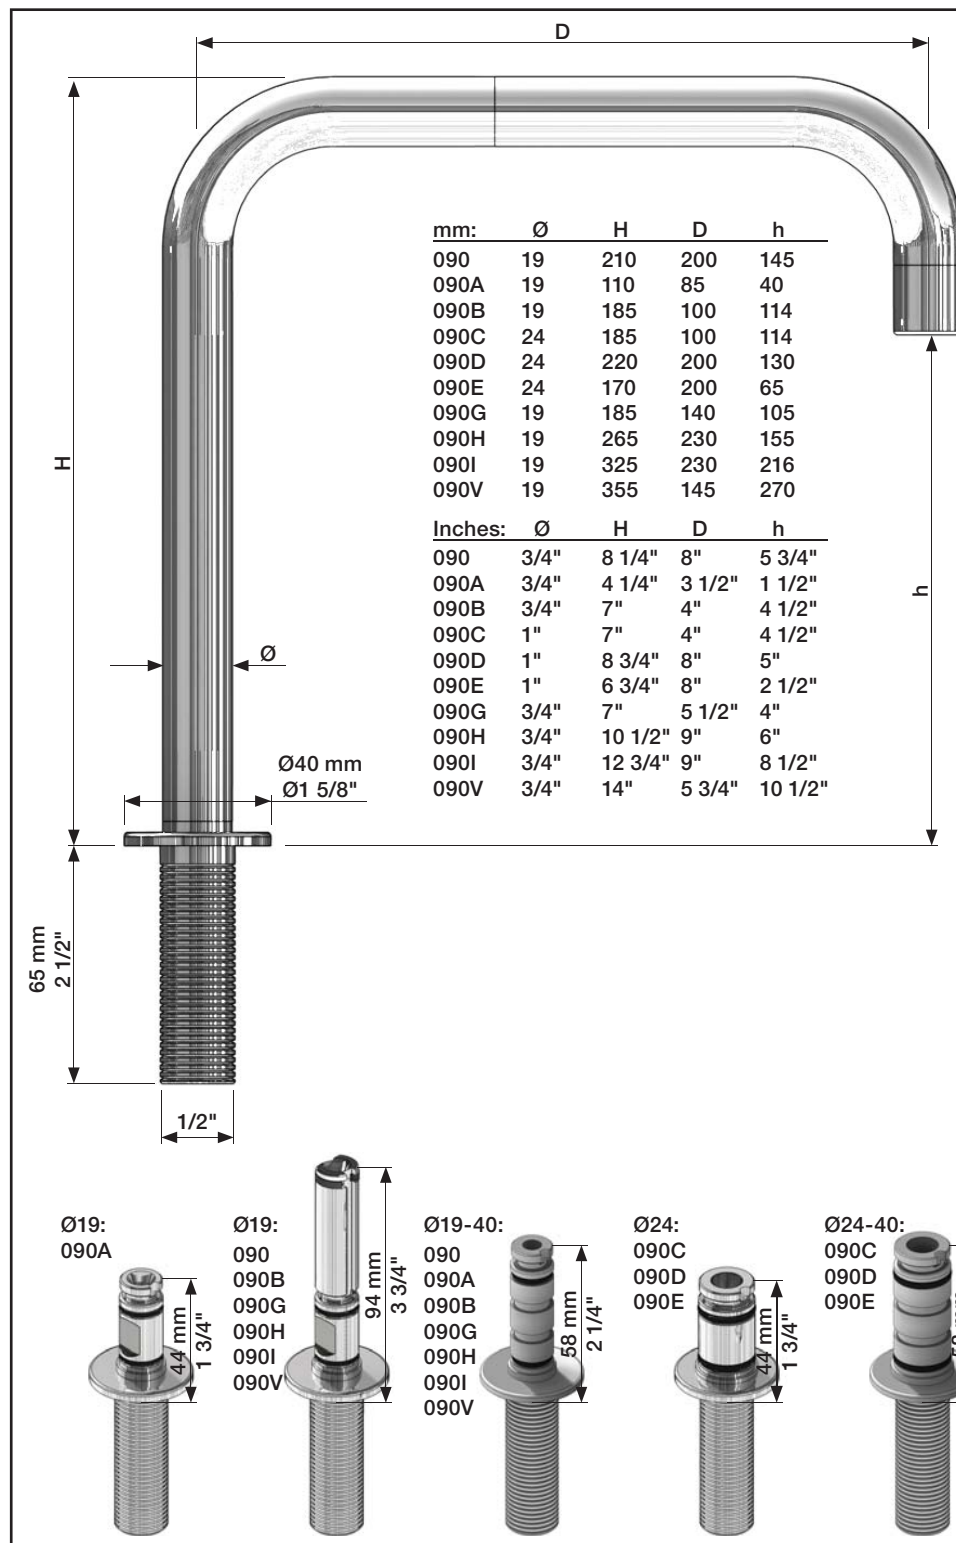

VOLA 090, 090A, 090B:  
 VOLA 090C, 090D, 090E:  
 VOLA 090G, 090H, 090I, 090V:

1 - 4

VOLA 090FM:

5

Fitting instruction    Monteringsvægledning  
 Montageanleitung    Montage hanledning  
 Monteringsvejledning    Manuel de montage

www.vola.com

vola

mnt\_090\_V3\_40999824

634E-40\* - Oct. 2014:  
 Not backward compatible.  
 Nicht abwärtskompatibel.  
 Ikke bagudkompatibel.  
 Inte bakåtkompatibel.  
 Niet achterwaarts compatibel.  
 Pas rétrocompatible.

VR090D/C: VR623, VR624C, 4xVR631, VR1902  
 VR090D/C-40: VR623, VR624C, 2xVR631, 2xVR632, VR1902  
 VR437: VR98, 2xVR444, VR450, VR451

vola  
 Lunavej 2  
 DK-8700 Horsens  
 Tlf : + 45 7023 5500  
 sales@vola.com  
 www.vola.com

**VOLA 090E**

Date  
 Oct. 2014

Rev.  
 1

Sheet  
 SB 18.2