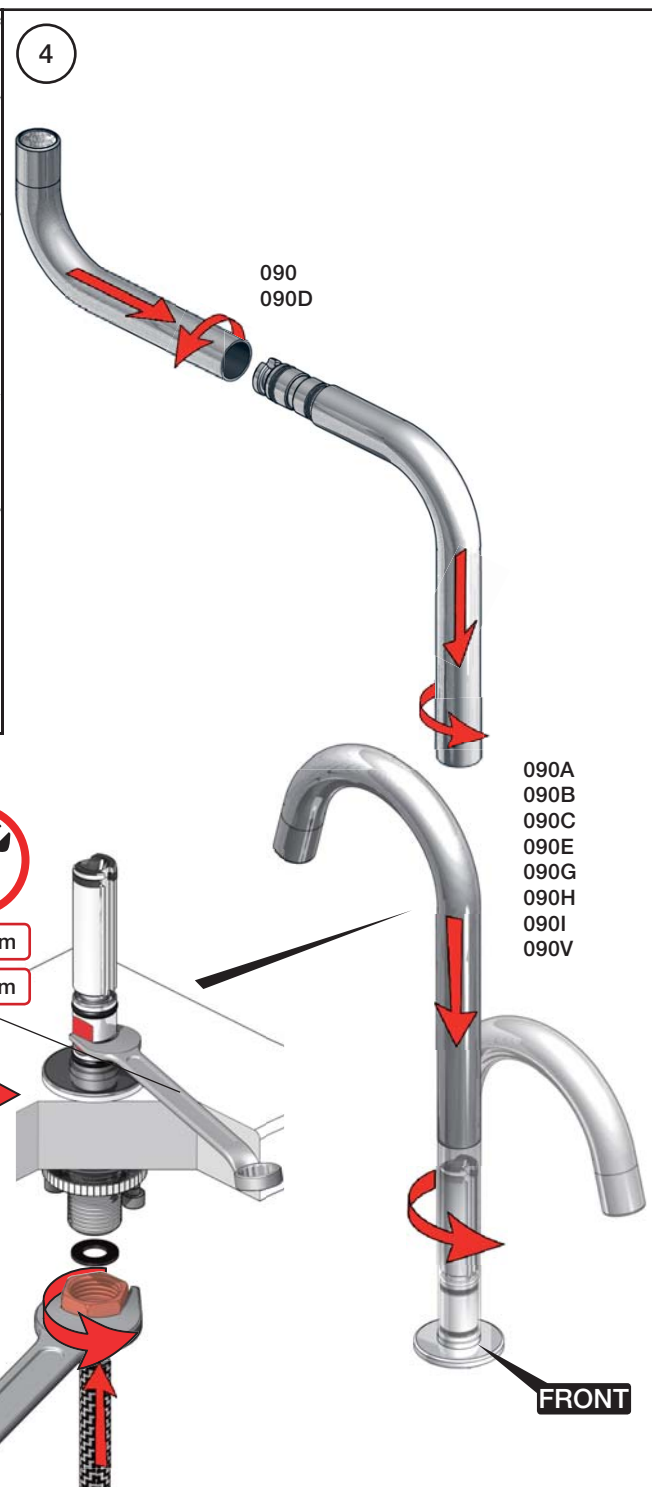

VOLA 090, 090A, 090B:  
 VOLA 090C, 090D, 090E:  
 VOLA 090G, 090H, 090I, 090V:

1 - 4

VOLA 090FM:

5

Fitting instruction    Monteringsvægledning  
 Montageanleitung    Montage hanledning  
 Monteringsvejledning    Manuel de montage

www.vola.com

vola

mnt\_090\_V3\_40999824

634E-40\* - Oct. 2014:  
 Not backward compatible.  
 Nicht abwärtskompatibel.  
 Ikke bagudkompatibel.  
 Inte bakåtkompatibel.  
 Niet achterwaarts compatibel.  
 Pas rétrocompatible.

VR090D/C: VR623, VR624C, 4xVR631, VR1902  
 VR090D/C-40: VR623, VR624C, 2xVR631, 2xVR632, VR1902  
 VR437: VR98, 2xVR444, VR450, VR451

vola  
 Lunavej 2  
 DK-8700 Horsens  
 Tlf : + 45 7023 5500  
 sales@vola.com  
 www.vola.com