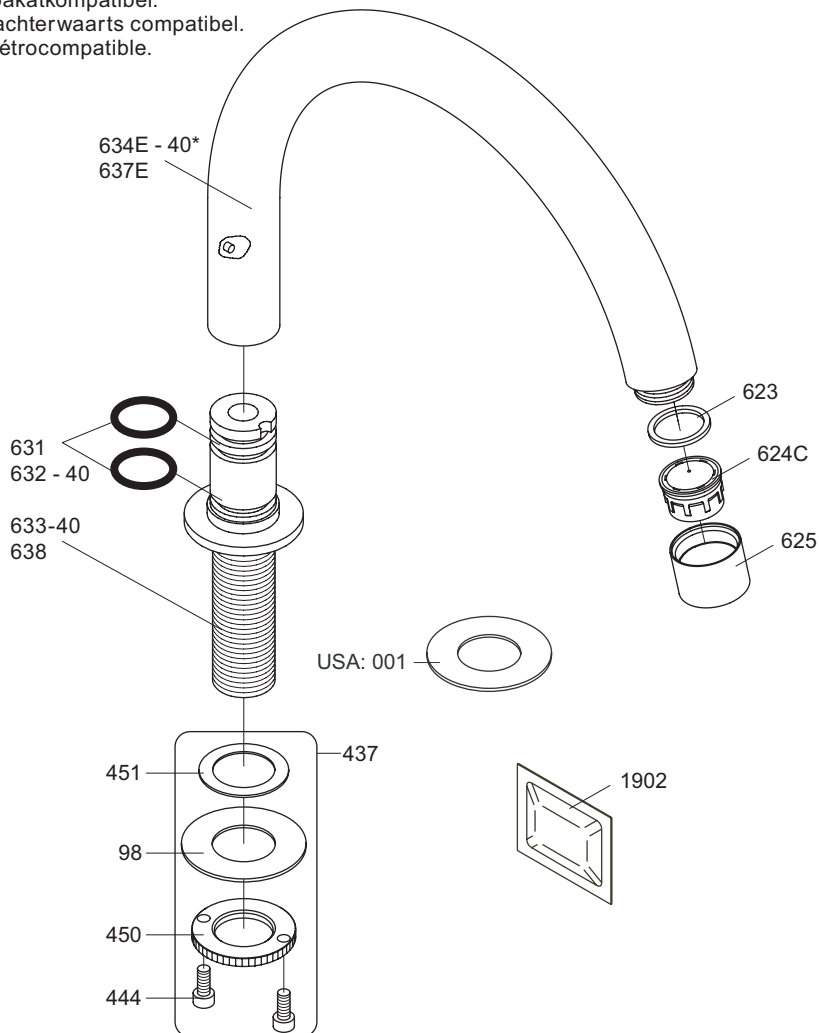

VOLA 090, 090A, 090B:  
 VOLA 090C, 090D, 090E:  
 VOLA 090G, 090H, 090I, 090V:

1 - 4

VOLA 090FM:

5

Fitting instruction    Monteringsvægledning  
 Montageanleitung    Montage hanledning  
 Monteringsvejledning    Manuel de montage

www.vola.com

vola

mnt\_090\_V3\_40999824

634E-40\* - Oct. 2014:  
 Not backward compatible.  
 Nicht abwärtskompatibel.  
 Ikke bagudkompatibel.  
 Inte bakåtkompatibel.  
 Niet achterwaarts compatibel.  
 Pas rétrocompatible.

VR090D/C: VR623, VR624C, 4xVR631, VR1902  
 VR090D/C-40: VR623, VR624C, 2xVR631, 2xVR632, VR1902  
 VR437: VR98, 2xVR444, VR450, VR451

vola  
 Lunavej 2  
 DK-8700 Horsens  
 Tlf : + 45 7023 5500  
 sales@vola.com  
 www.vola.com

**VOLA 090E**

Date  
 Oct. 2014

Rev.  
 1

Sheet  
 SB 18.2