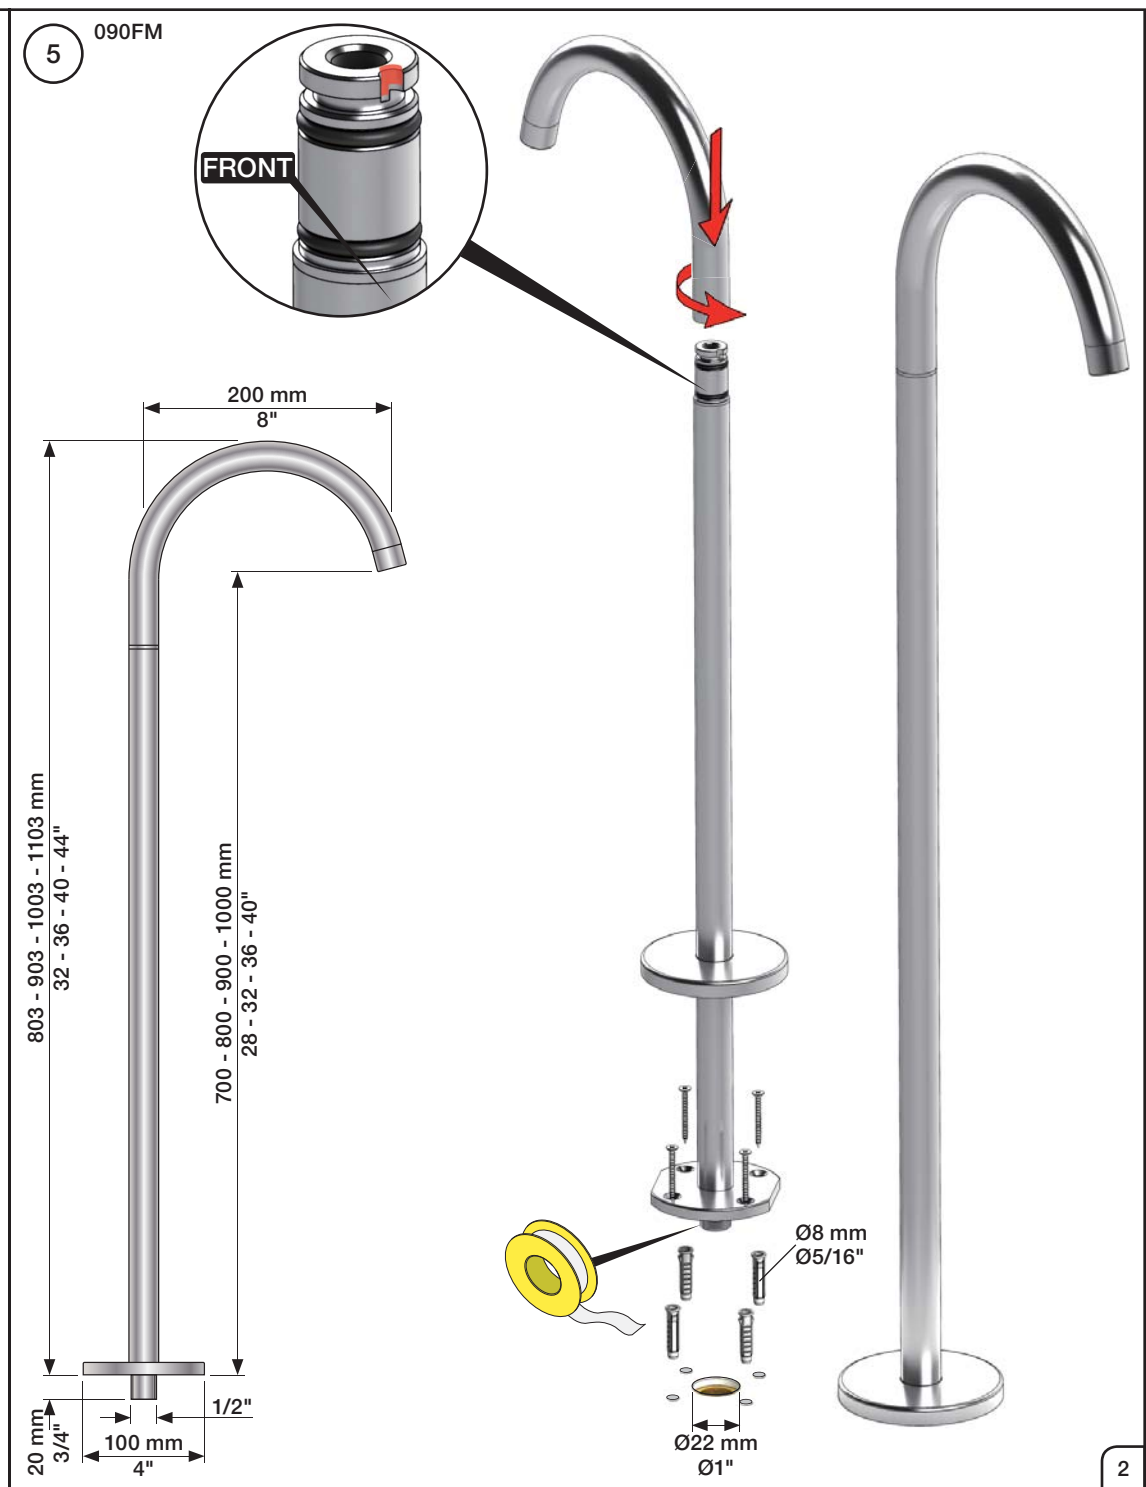

VOLA 090, 090A, 090B:  
 VOLA 090C, 090D, 090E:  
 VOLA 090G, 090H, 090I, 090V:

1 - 4

VOLA 090FM:

5

Fitting instruction    Monteringsvægledning  
 Montageanleitung    Montage hanledning  
 Monteringsvejledning    Manuel de montage

www.vola.com

vola

mnt\_090\_V3\_40999824

634E-40\* - Oct. 2014:  
 Not backward compatible.  
 Nicht abwärtskompatibel.  
 Ikke bagudkompatibel.  
 Inte bakåtkompatibel.  
 Niet achterwaarts compatibel.  
 Pas rétrocompatible.

VR090D/C: VR623, VR624C, 4xVR631, VR1902  
 VR090D/C-40: VR623, VR624C, 2xVR631, 2xVR632, VR1902  
 VR437: VR98, 2xVR444, VR450, VR451

vola  
 Lunavej 2  
 DK-8700 Horsens  
 Tlf : + 45 7023 5500  
 sales@vola.com  
 www.vola.com