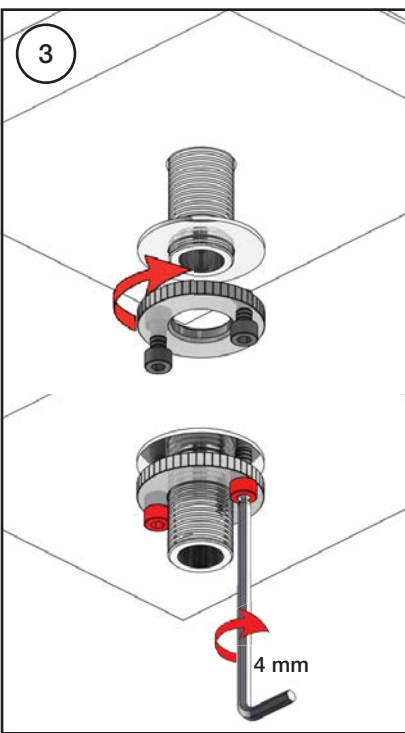

VOLA 090, 090A, 090B:
 VOLA 090C, 090D, 090E:
 VOLA 090G, 090H, 090I, 090V:

1 - 4

VOLA 090FM:

5

Fitting instruction Monteringsvægledning
 Montageanleitung Montage hanledning
 Monteringsvejledning Manuel de montage

www.vola.com

vola

mnt_090_V3_40999824

VR090D/C: VR623, VR624C, 4xVR631, VR1902
 VR090D/C-40: VR623, VR624C, 2xVR631, 2xVR632, VR1902
 VR437: VR98, 2xVR444, VR450, VR451

vola
 Lunavej 2
 DK-8700 Horsens
 Tlf : + 45 7023 5500
 sales@vola.com
 www.vola.com