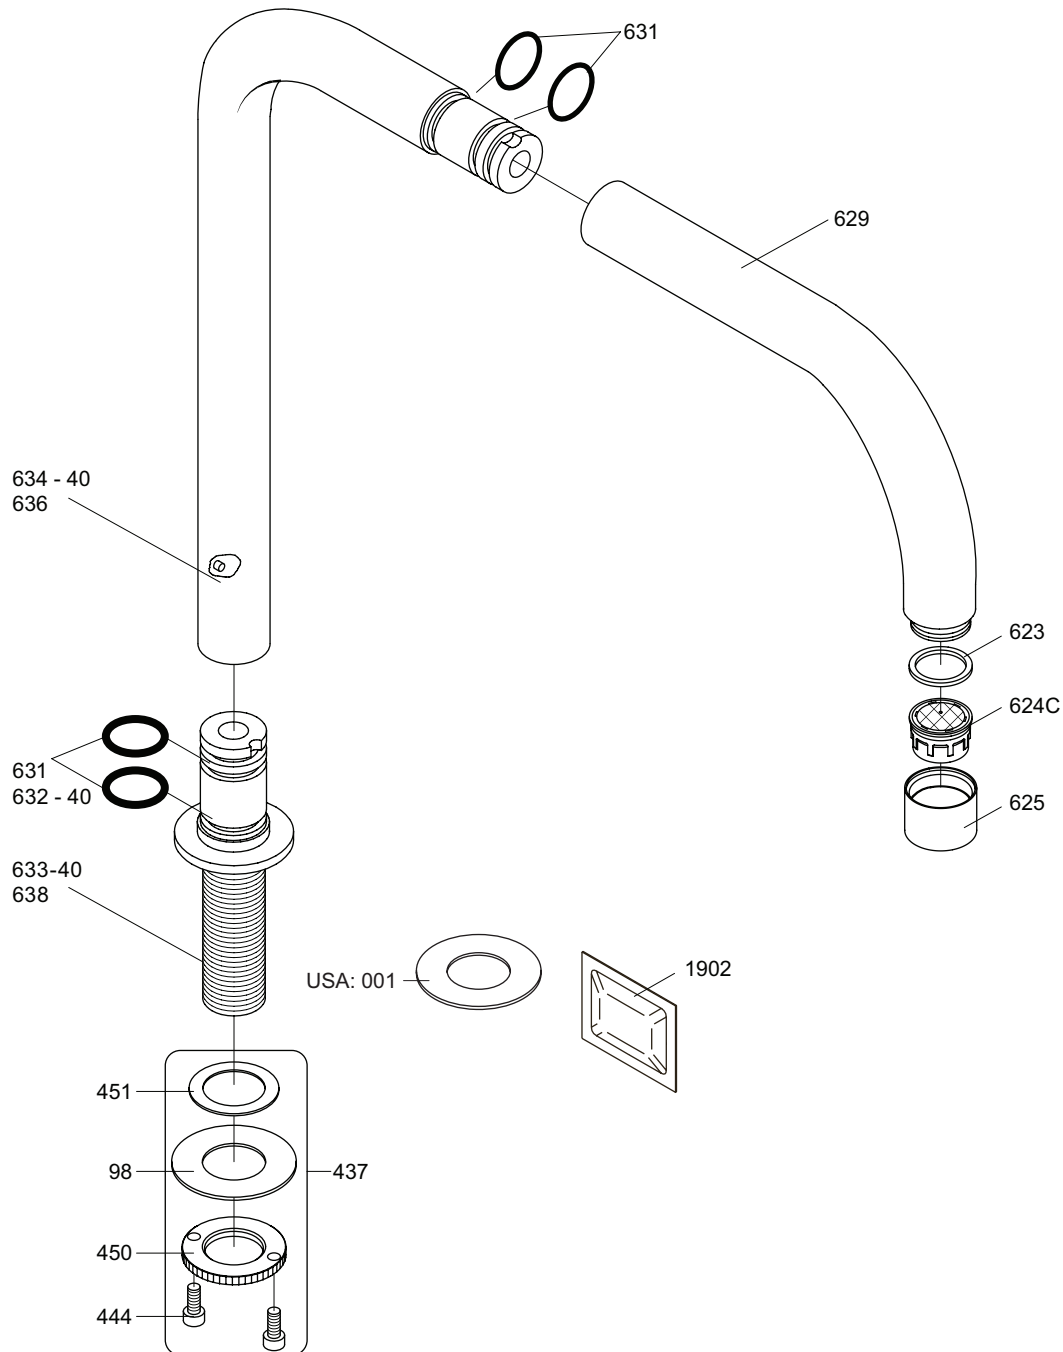

VOLA 090, 090A, 090B:
 VOLA 090C, 090D, 090E:
 VOLA 090G, 090H, 090I, 090V:

1 - 4

VOLA 090FM:

5

Fitting instruction Monteringsvægledning
 Montageanleitung Montage hanledning
 Monteringsvejledning Manuel de montage

www.vola.com

vola

mnt_090_V3_40999824

VR090D/C: VR623, VR624C, 4xVR631, VR1902
 VR090D/C-40: VR623, VR624C, 2xVR631, 2xVR632, VR1902
 VR437: VR98, 2xVR444, VR450, VR451

vola
 Lunavej 2
 DK-8700 Horsens
 Tlf : + 45 7023 5500
 sales@vola.com
 www.vola.com

VOLA 090D

Date
 Sep. 09

Rev.
 1

Sheet
 SB 18.1