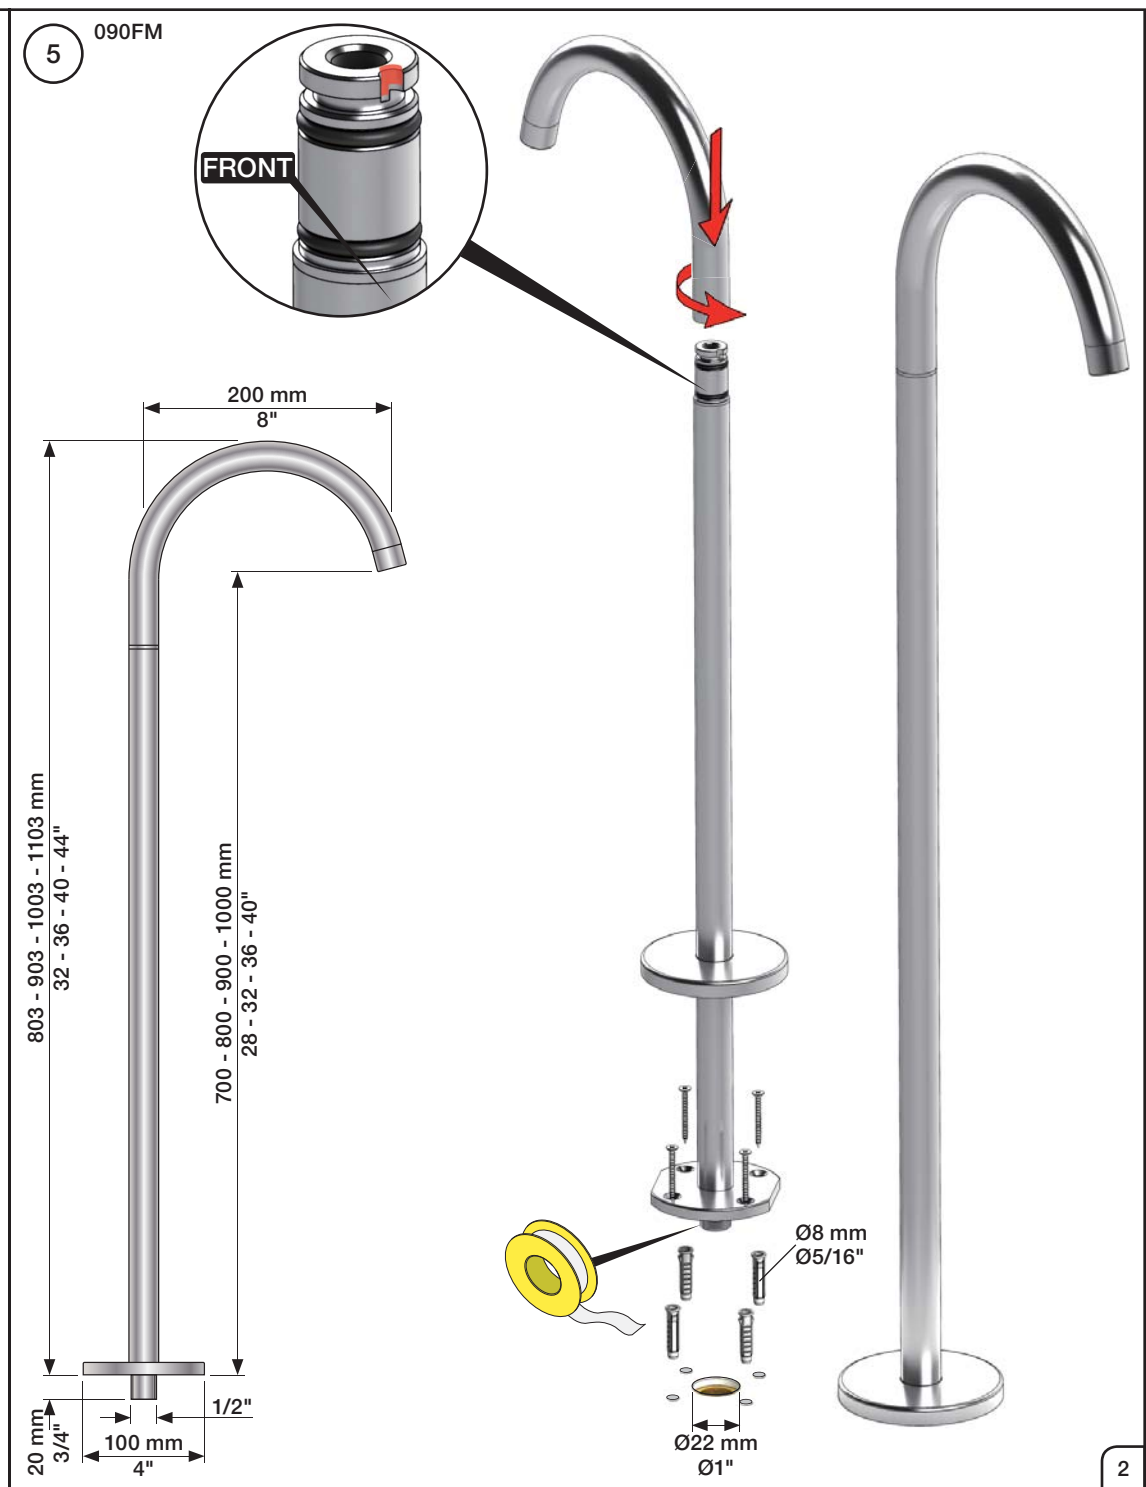

VOLA 090, 090A, 090B:
 VOLA 090C, 090D, 090E:
 VOLA 090G, 090H, 090I, 090V:

1 - 4

VOLA 090FM:

5

Fitting instruction Monteringsvægledning
 Montageanleitung Montage hanledning
 Monteringsvejledning Manuel de montage

www.vola.com

vola

mnt_090_V3_40999824

VR090D/C: VR623, VR624C, 4xVR631, VR1902
 VR090D/C-40: VR623, VR624C, 2xVR631, 2xVR632, VR1902
 VR437: VR98, 2xVR444, VR450, VR451

vola
 Lunavej 2
 DK-8700 Horsens
 Tlf : + 45 7023 5500
 sales@vola.com
 www.vola.com