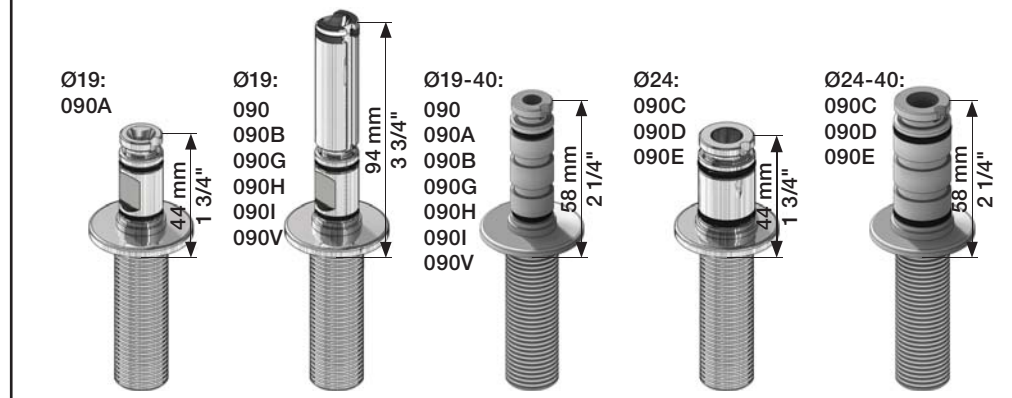

VOLA 090, 090A, 090B:
 VOLA 090C, 090D, 090E:
 VOLA 090G, 090H, 090I, 090V:

1 - 4

VOLA 090FM:

5

Fitting instruction Monteringsvægledning
 Montageanleitung Montage hanledning
 Monteringsvejledning Manuel de montage

www.vola.com

vola

mnt_090_V3_40999824

VR090D/C: VR623, VR624C, 4xVR631, VR1902
 VR090D/C-40: VR623, VR624C, 2xVR631, 2xVR632, VR1902
 VR437: VR98, 2xVR444, VR450, VR451

vola
 Lunavej 2
 DK-8700 Horsens
 Tlf : + 45 7023 5500
 sales@vola.com
 www.vola.com