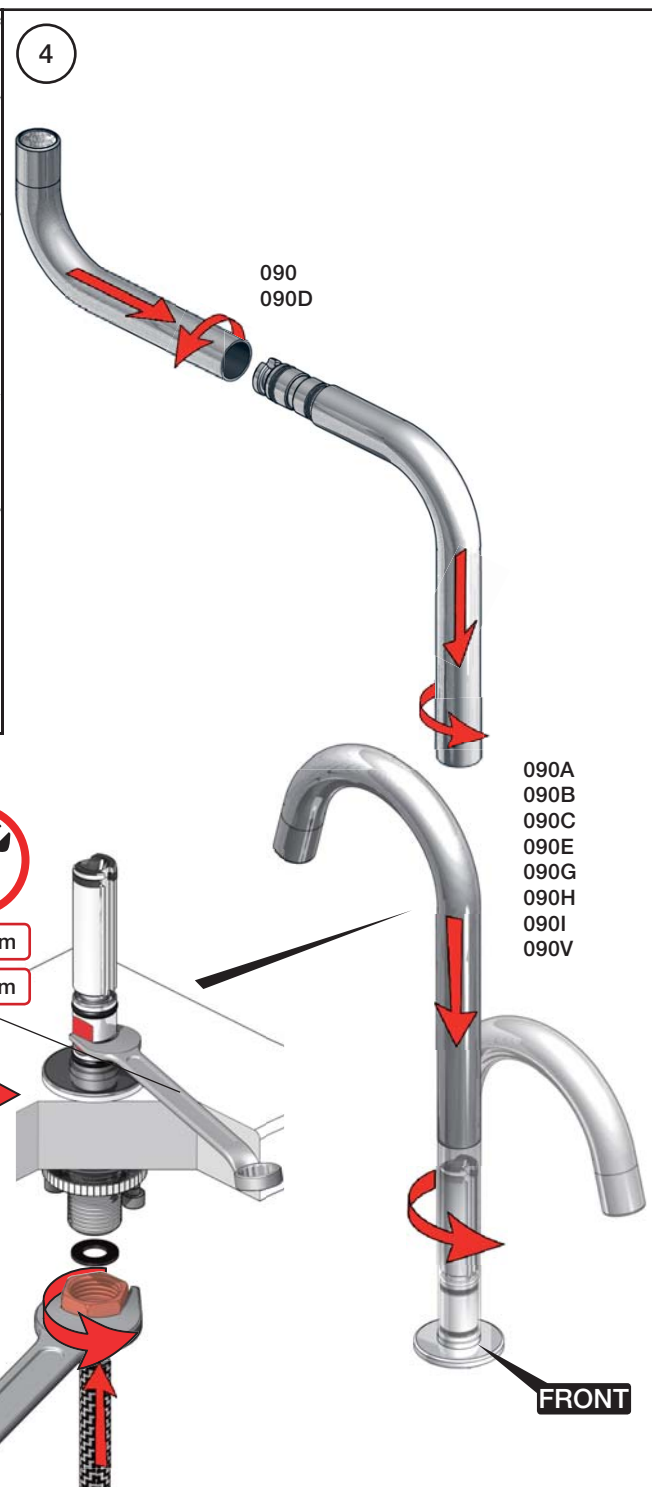

VOLA 090, 090A, 090B:
 VOLA 090C, 090D, 090E:
 VOLA 090G, 090H, 090I, 090V:

1 - 4

VOLA 090FM:

5

Fitting instruction Monteringsvægledning
 Montageanleitung Montage hanledning
 Monteringsvejledning Manuel de montage

www.vola.com

vola

mnt_090_V3_40999824

VR090D/C: VR623, VR624C, 4xVR631, VR1902
 VR090D/C-40: VR623, VR624C, 2xVR631, 2xVR632, VR1902
 VR437: VR98, 2xVR444, VR450, VR451

vola
 Lunavej 2
 DK-8700 Horsens
 Tlf : + 45 7023 5500
 sales@vola.com
 www.vola.com