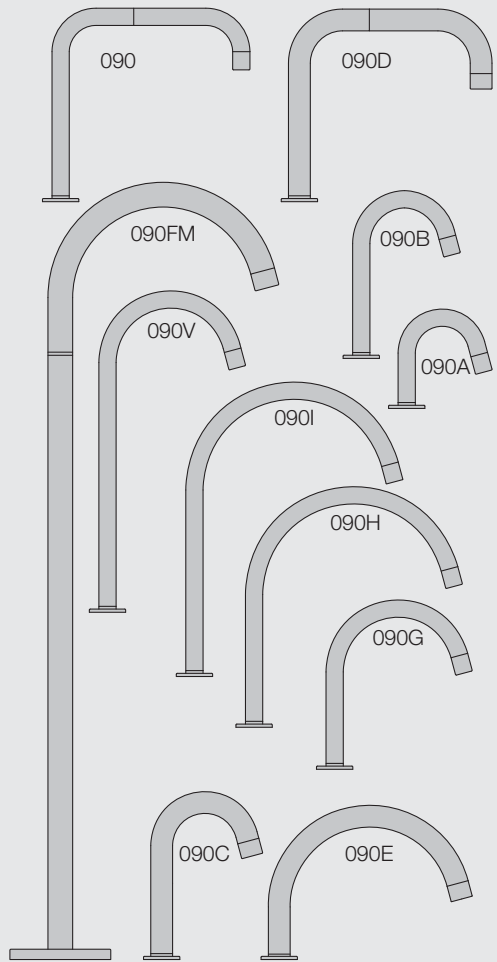

VOLA 090, 090A, 090B:
 VOLA 090C, 090D, 090E:
 VOLA 090G, 090H, 090I, 090V:

1 - 4

VOLA 090FM:

5

Fitting instruction Monteringsvægledning
 Montageanleitung Montage hanledning
 Monteringsvejledning Manuel de montage

www.vola.com

vola

mnt_090_V3_40999824

VR090D/C: VR623, VR624C, 4xVR631, VR1902
 VR090D/C-40: VR623, VR624C, 2xVR631, 2xVR632, VR1902
 VR437: VR98, 2xVR444, VR450, VR451

vola
 Lunavej 2
 DK-8700 Horsens
 Tlf : + 45 7023 5500
 sales@vola.com
 www.vola.com

VOLA 090D

Date
 Sep. 09

Rev.
 1

Sheet
 SB 18.1