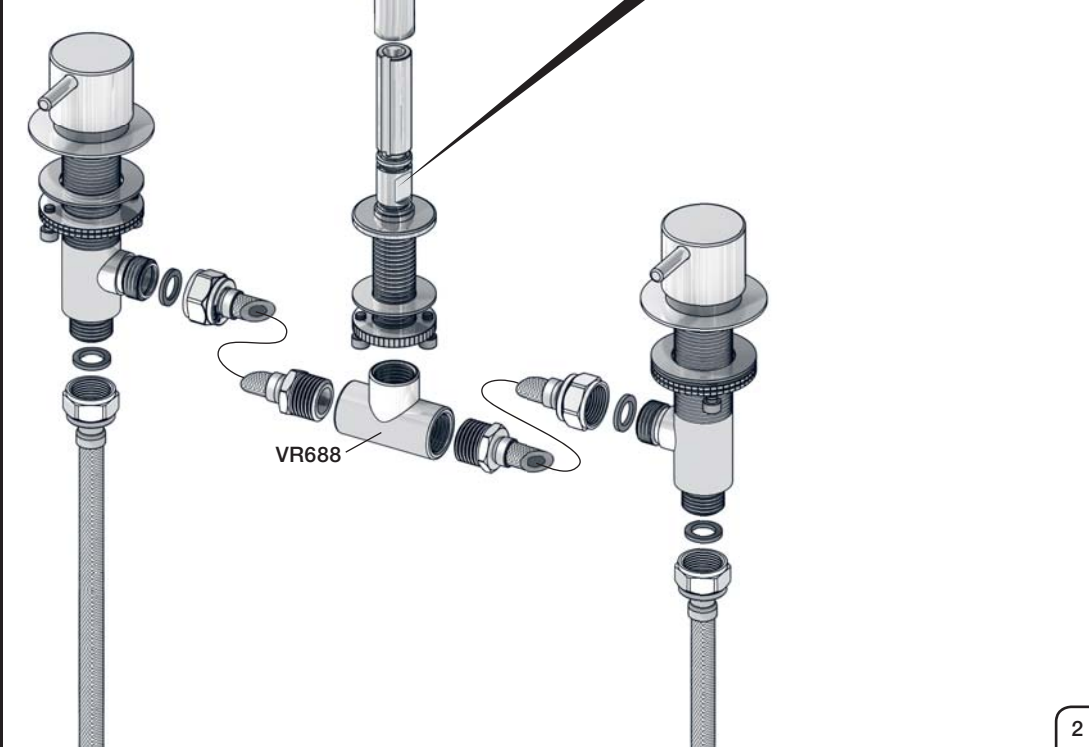

**Data, 3 Bar:**

	l/min.	Gal/min.
S50:	32,0	8.5
KV3:	30,0	7.9
KV4:	9,0	2.4
KV10, 15:	9,0	2.4
HV5, 8, 10:	9,0	2.4
SC2, 4 (A24):	16,0	4.2
SC6, 8, 11, 13: (C)	26,0	6.9

 Max. 65°C, 150°F

- 090: KV4
- 090A: HV5
- 090B: HV8
- 090D: KV3, SC6, SC11
- 090E: KV9, SC8, SC13
- 090G: KV10
- 090H: KV15
- 090V: HV10

4A

mm:	H	D	h
090	210	200	145
090A	110	85	40
090B	185	100	114
090C	185	100	114
090D	220	200	130
090E	170	200	65
090G	185	140	105
090H	265	230	155
090I	325	230	216
090V	355	145	270

Inches:	H	D	h
090	8 1/2"	8"	5 3/4"
090A	4 1/4"	3 1/2"	1 1/2"
090B	7"	4"	4 1/2"
090C	7"	4"	4 1/2"
090D	8 3/4"	8"	5"
090E	6 3/4"	8"	2 1/2"
090G	7"	5 1/2"	4"
090H	10 1/2"	9"	6"
090I	12 3/4"	9"	8 1/2"
090V	14"	5 3/4"	10 1/2"