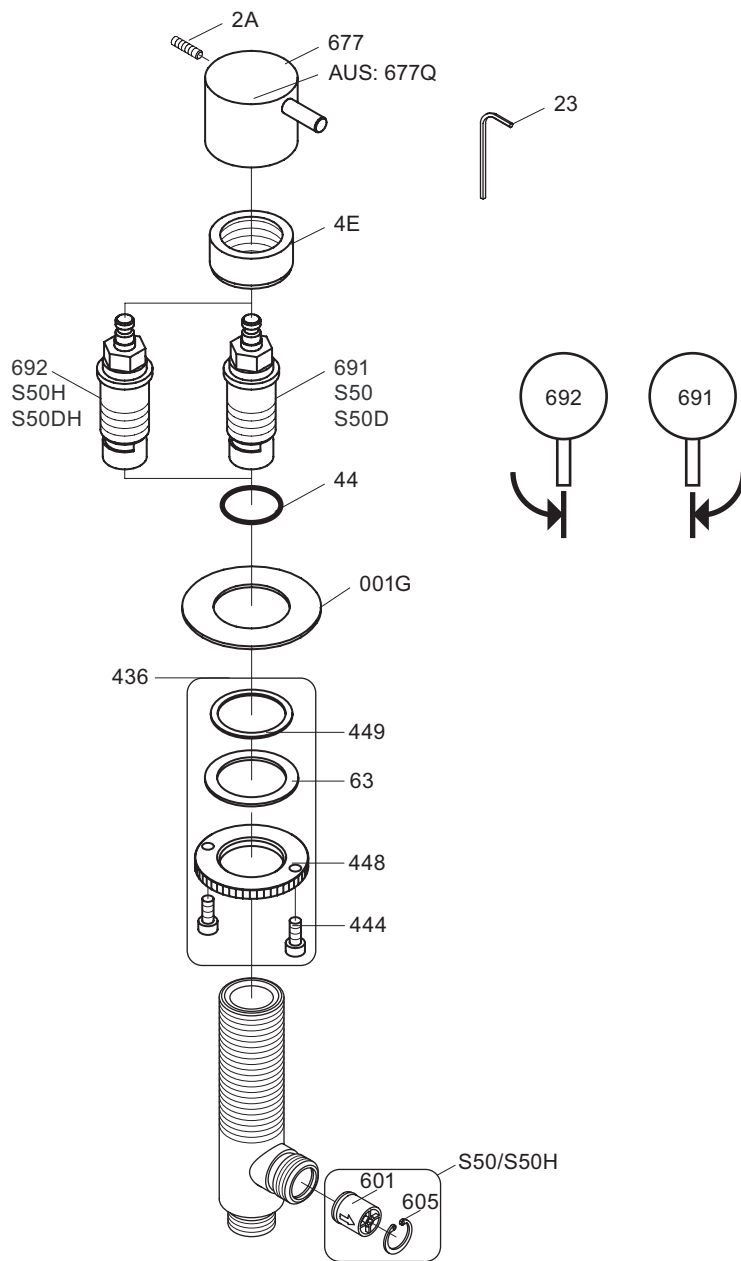

**Data, 3 Bar:**

	l/min.	Gal/min.
S50:	32,0	8.5
KV3:	30,0	7.9
KV4:	9,0	2.4
KV10, 15:	9,0	2.4
HV5, 8, 10:	9,0	2.4
SC2, 4 (A24):	16,0	4.2
SC6, 8, 11, 13: (C)	26,0	6.9

 Max. 65°C, 150°F

- 090: KV4
- 090A: HV5
- 090B: HV8
- 090D: KV3, SC6, SC11
- 090E: KV9, SC8, SC13
- 090G: KV10
- 090H: KV15
- 090V: HV10

4A

mm:	H	D	h
090	210	200	145
090A	110	85	40
090B	185	100	114
090C	185	100	114
090D	220	200	130
090E	170	200	65
090G	185	140	105
090H	265	230	155
090I	325	230	216
090V	355	145	270

Inches:	H	D	h
090	8 1/2"	8"	5 3/4"
090A	4 1/4"	3 1/2"	1 1/2"
090B	7"	4"	4 1/2"
090C	7"	4"	4 1/2"
090D	8 3/4"	8"	5"
090E	6 3/4"	8"	2 1/2"
090G	7"	5 1/2"	4"
090H	10 1/2"	9"	6"
090I	12 3/4"	9"	8 1/2"
090V	14"	5 3/4"	10 1/2"

VR691K: VR23, VR691  
 VR69K: VR23, VR692  
 VR436: VR63, 2xVR444, VR448, VR449  
 NR.7: VR2A, VR23, VR677

**vola**  
 Lunavej 2  
 DK-8700 Horsens  
 Tlf : + 45 7023 5500  
 sales@vola.com  
 www.vola.com

## VOLA SC2

Date  
Sep. 09

Rev.  
1

Sheet  
**SB 27.61**

VR691i: VR23, VR44, VR691  
 VR692i: VR23, VR44, VR692  
 VR436: VR63, 2xVR444, VR448, VR449  
 NR.7: VR2A, VR23, VR677

**vola**  
 Lunavej 2  
 DK-8700 Horsens  
 Tlf : + 45 7023 5500  
 sales@vola.com  
 www.vola.com