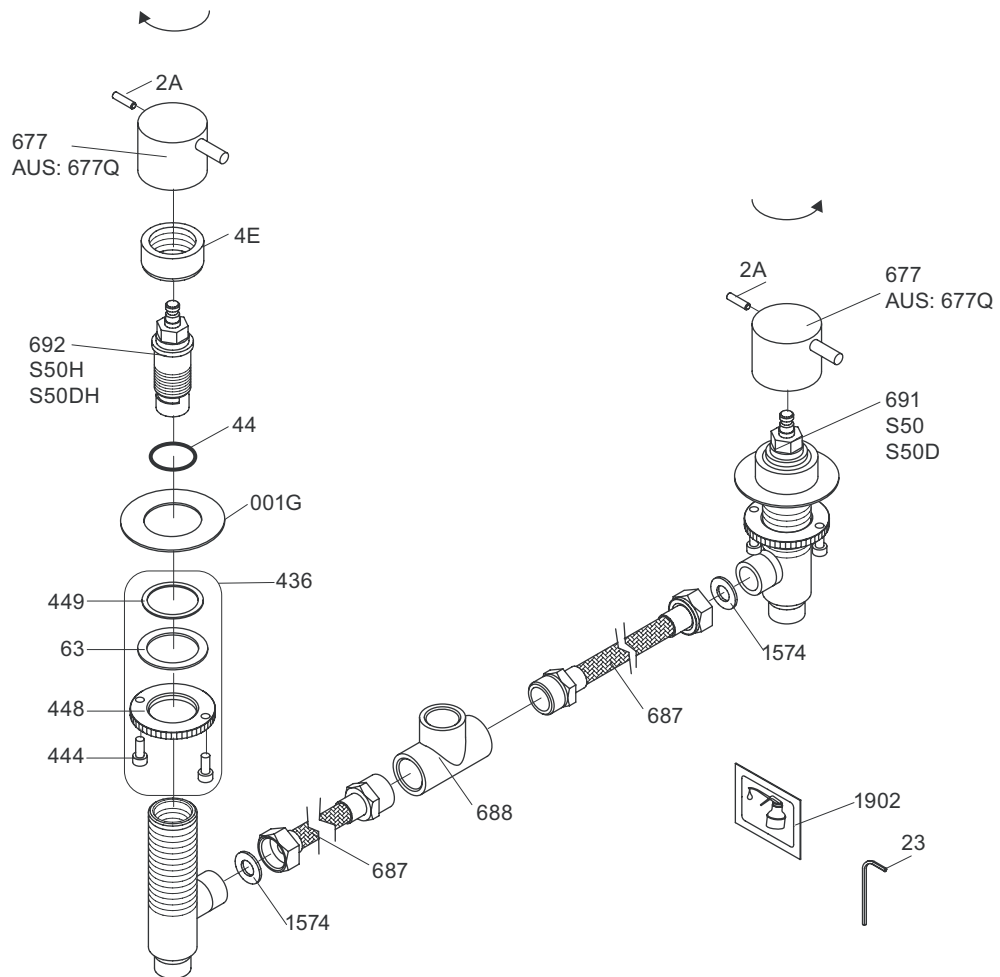

VOLA S50, S50D, S50DH  
 VOLA KV3, KV4, KV9, KV10, KV15  
 VOLA HV5, HV8, HV10  
 VOLA SC2, SC4, SC6, SC8, SC11, SC13

Fitting instruction  
 Montageanleitung  
 Monteringsvejledning  
 Monteringsvægledning  
 Montage hanleiding  
 Manuel de montage

**Data, 3 Bar:**

	l/min.	Gal/min.
S50:	32,0	8.5
KV3:	30,0	7.9
KV4:	9,0	2.4
KV10, 15:	9,0	2.4
HV5, 8, 10:	9,0	2.4
SC2, 4 (A24):	16,0	4.2
SC6, 8, 11, 13: (C)	26,0	6.9

 Max. 65°C, 150°F

- 090: KV4
- 090A: HV5
- 090B: HV8
- 090D: KV3, SC6, SC11
- 090E: KV9, SC8, SC13
- 090G: KV10
- 090H: KV15
- 090V: HV10

4A

mm:	H	D	h
090	210	200	145
090A	110	85	40
090B	185	100	114
090C	185	100	114
090D	220	200	130
090E	170	200	65
090G	185	140	105
090H	265	230	155
090I	325	230	216
090V	355	145	270

Inches:	H	D	h
090	8 1/2"	8"	5 3/4"
090A	4 1/4"	3 1/2"	1 1/2"
090B	7"	4"	4 1/2"
090C	7"	4"	4 1/2"
090D	8 3/4"	8"	5"
090E	6 3/4"	8"	2 1/2"
090G	7"	5 1/2"	4"
090H	10 1/2"	9"	6"
090I	12 3/4"	9"	8 1/2"
090V	14"	5 3/4"	10 1/2"

## VOLA SC2

Date  
Sep. 09

Rev.  
1

Sheet  
**SB 27.61**

VR691i: VR23, VR44, VR691  
 VR692i: VR23, VR44, VR692  
 VR436: VR63, 2xVR444, VR448, VR449  
 NR.7: VR2A, VR23, VR677

**vola**  
 Lunavej 2  
 DK-8700 Horsens  
 Tlf : + 45 7023 5500  
 sales@vola.com  
 www.vola.com