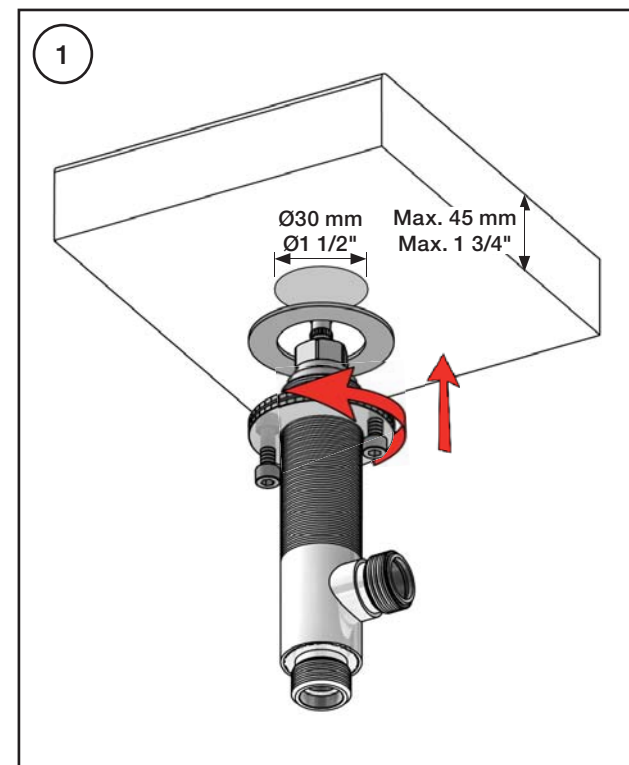

VOLA S50, S50D, S50DH  
 VOLA KV3, KV4, KV9, KV10, KV15  
 VOLA HV5, HV8, HV10  
 VOLA SC2, SC4, SC6, SC8, SC11, SC13

Fitting instruction  
 Montageanleitung  
 Monteringsvejledning  
 Monteringsvægledning  
 Montage hanleiding  
 Manuel de montage

**Data, 3 Bar:**

	l/min.	Gal/min.
S50:	32,0	8.5
KV3:	30,0	7.9
KV4:	9,0	2.4
KV10, 15:	9,0	2.4
HV5, 8, 10:	9,0	2.4
SC2, 4 (A24):	16,0	4.2
SC6, 8, 11, 13: (C)	26,0	6.9

 Max. 65°C, 150°F

- 090: KV4
- 090A: HV5
- 090B: HV8
- 090D: KV3, SC6, SC11
- 090E: KV9, SC8, SC13
- 090G: KV10
- 090H: KV15
- 090V: HV10

4A

mm:	H	D	h
090	210	200	145
090A	110	85	40
090B	185	100	114
090C	185	100	114
090D	220	200	130
090E	170	200	65
090G	185	140	105
090H	265	230	155
090I	325	230	216
090V	355	145	270

Inches:	H	D	h
090	8 1/2"	8"	5 3/4"
090A	4 1/4"	3 1/2"	1 1/2"
090B	7"	4"	4 1/2"
090C	7"	4"	4 1/2"
090D	8 3/4"	8"	5"
090E	6 3/4"	8"	2 1/2"
090G	7"	5 1/2"	4"
090H	10 1/2"	9"	6"
090I	12 3/4"	9"	8 1/2"
090V	14"	5 3/4"	10 1/2"