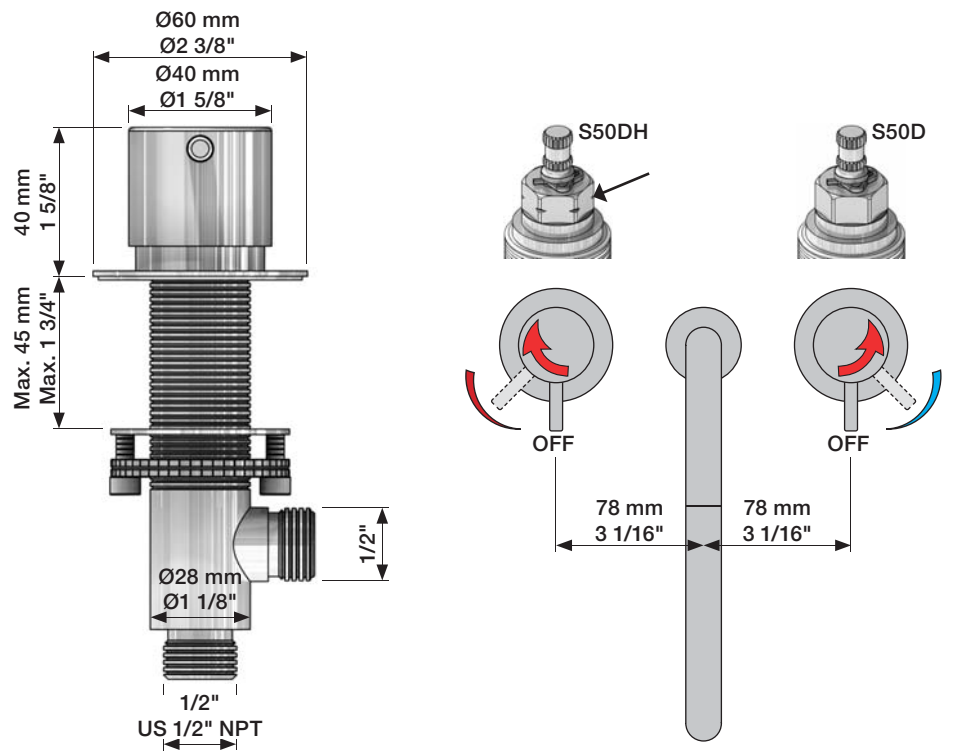

VOLA S50, S50D, S50DH  
 VOLA KV3, KV4, KV9, KV10, KV15  
 VOLA HV5, HV8, HV10  
 VOLA SC2, SC4, SC6, SC8, SC11, SC13

Fitting instruction  
 Montageanleitung  
 Monteringsvejledning  
 Monteringsvægledning  
 Montage hanleiding  
 Manuel de montage

**Data, 3 Bar:**

	l/min.	Gal/min.
S50:	32,0	8.5
KV3:	30,0	7.9
KV4:	9,0	2.4
KV10, 15:	9,0	2.4
HV5, 8, 10:	9,0	2.4
SC2, 4 (A24):	16,0	4.2
SC6, 8, 11, 13: (C)	26,0	6.9

 Max. 65°C, 150°F

- 090: KV4
- 090A: HV5
- 090B: HV8
- 090D: KV3, SC6, SC11
- 090E: KV9, SC8, SC13
- 090G: KV10
- 090H: KV15
- 090V: HV10

4A

mm:	H	D	h
090	210	200	145
090A	110	85	40
090B	185	100	114
090C	185	100	114
090D	220	200	130
090E	170	200	65
090G	185	140	105
090H	265	230	155
090I	325	230	216
090V	355	145	270

Inches:	H	D	h
090	8 1/2"	8"	5 3/4"
090A	4 1/4"	3 1/2"	1 1/2"
090B	7"	4"	4 1/2"
090C	7"	4"	4 1/2"
090D	8 3/4"	8"	5"
090E	6 3/4"	8"	2 1/2"
090G	7"	5 1/2"	4"
090H	10 1/2"	9"	6"
090I	12 3/4"	9"	8 1/2"
090V	14"	5 3/4"	10 1/2"