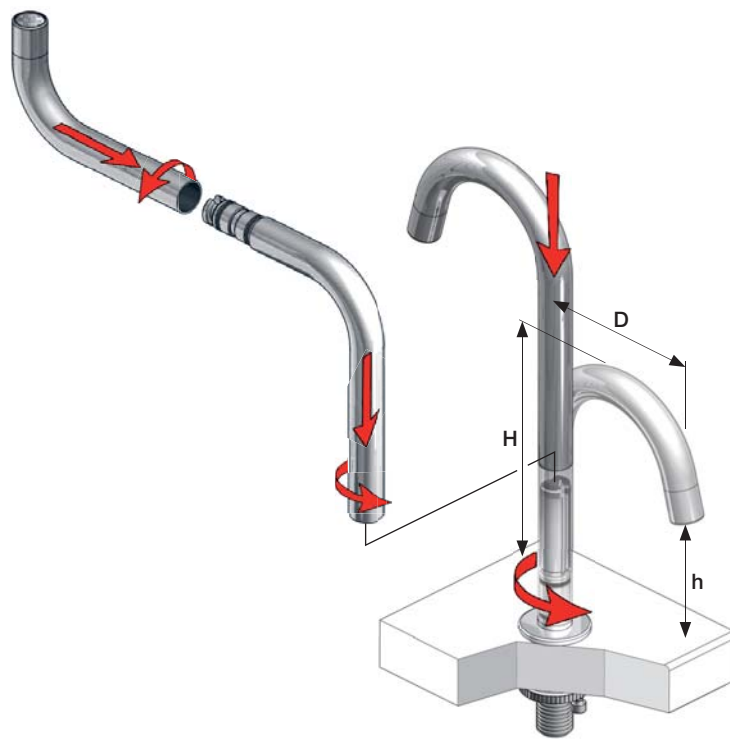

**Data, 3 Bar:**

	l/min.	Gal/min.
S50:	32,0	8.5
KV3:	30,0	7.9
KV4:	9,0	2.4
KV10, 15:	9,0	2.4
HV5, 8, 10:	9,0	2.4
SC2, 4 (A24):	16,0	4.2
SC6, 8, 11, 13: (C)	26,0	6.9

 Max. 65°C, 150°F

- 090: KV4
- 090A: HV5
- 090B: HV8
- 090D: KV3, SC6, SC11
- 090E: KV9, SC8, SC13
- 090G: KV10
- 090H: KV15
- 090V: HV10

4A

mm:	H	D	h
090	210	200	145
090A	110	85	40
090B	185	100	114
090C	185	100	114
090D	220	200	130
090E	170	200	65
090G	185	140	105
090H	265	230	155
090I	325	230	216
090V	355	145	270

Inches:	H	D	h
090	8 1/2"	8"	5 3/4"
090A	4 1/4"	3 1/2"	1 1/2"
090B	7"	4"	4 1/2"
090C	7"	4"	4 1/2"
090D	8 3/4"	8"	5"
090E	6 3/4"	8"	2 1/2"
090G	7"	5 1/2"	4"
090H	10 1/2"	9"	6"
090I	12 3/4"	9"	8 1/2"
090V	14"	5 3/4"	10 1/2"