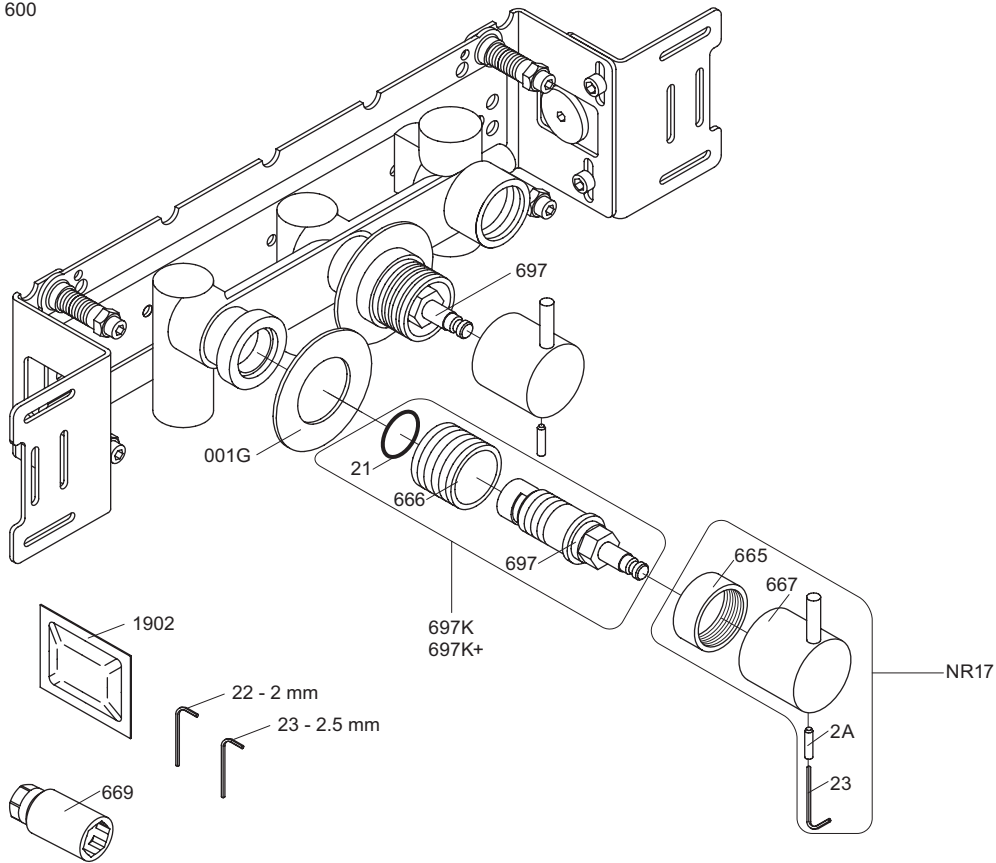

600

NR17: VR2A, VR23, VR665, VR667
 VR697K: VR21, VR23, VR666, VR669, VR697
 VR698K (1500): VR21, VR23, VR666, VR669, VR698

1034

1037

001G

001G

vola

Lunavej 2
 DK-8700 Horsens
 Tlf : + 45 7023 5500
 sales@vola.com
 www.vola.com

VOLA 600
700V, 900, 1500

Date
 Feb. 10

Rev.
 1

Sheet
SB 5.3