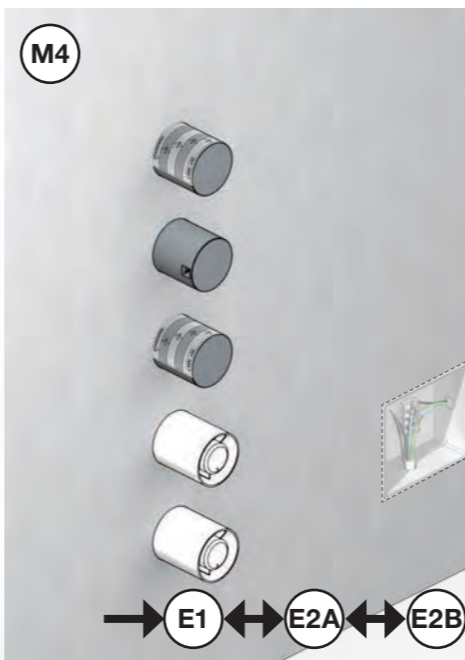

Lätta konstruktion
 Holle wandconstructie
 Construction légère

Pared liviana

Masonry
 Mauerwerk
 Murværk

Murverk
 Massive wand
 Mur Plein

Albañilería

⚠ Only to be installed by authorized electrician.

⚡ 120VAC/60Hz ONLY