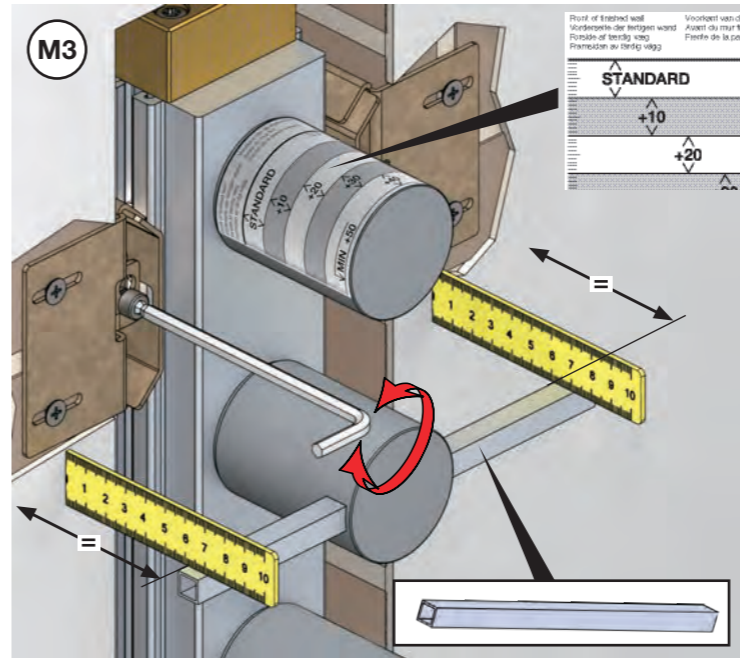

Lätta konstruktion
 Holle wandconstructie
 Construction légère

Pared liviana

Masonry
 Mauerwerk
 Murværk

Murverk
 Massive wand
 Mur Plein

Albañilería

⚠ Only to be installed by authorized electrician.

⚡ 120VAC/60Hz ONLY