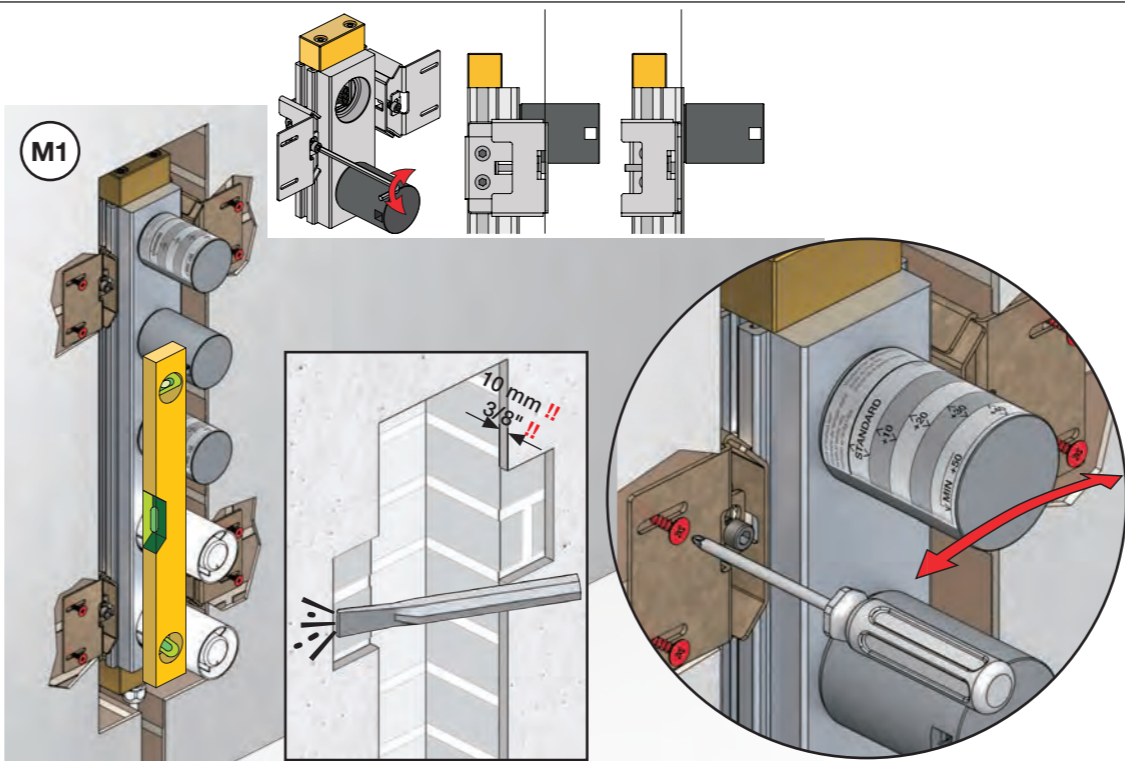

Lätta konstruktion
 Holle wandconstructie
 Construction légère

Pared liviana

Masonry
 Mauerwerk
 Murværk

Murverk
 Massive wand
 Mur Plein

Albañilería

⚠ Only to be installed by authorized electrician.

⚡ 120VAC/60Hz ONLY