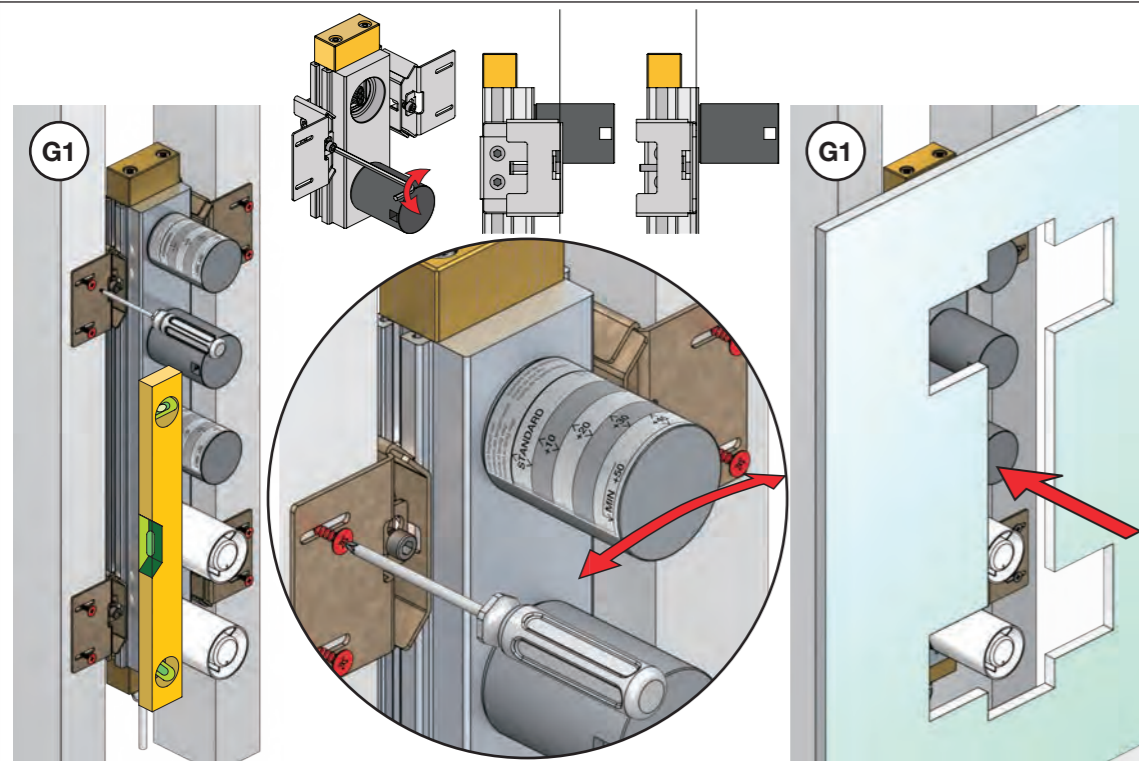

Lätta konstruktion
 Holle wandconstructie
 Construction légère

Pared liviana

Masonry
 Mauerwerk
 Murværk

Murverk
 Massive wand
 Mur Plein

Albañilería

⚠ Only to be installed by authorized electrician.

⚡ 120VAC/60Hz ONLY