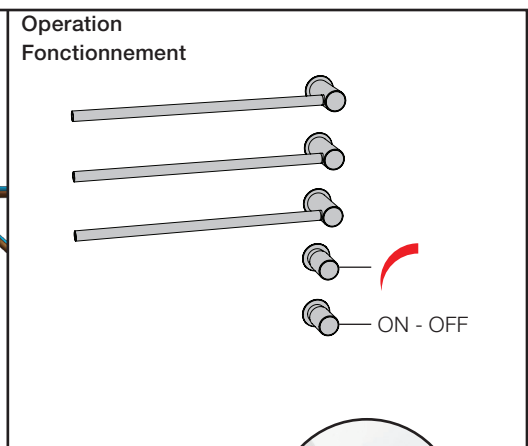

Cement plaster
 Zementputz
 Cementputz

Cementpuds
 Cementplester
 Ciment à base de plâtre
 Yeso de cemento

VOLA T39EL-US

Fitting of trim
Montage des parties visibles

www.vola.com
T39EL120VAP_V3_40999280

1 Only to be installed by authorized electrician. Doit être installé par un électricien agréé. **120VAC/60Hz ONLY** ~~220VAC/60Hz~~

VR915+
VR911+

VR931:

VR931+

		Y	VR931:		VR918: VR911+VR915:
Tiles: Carreaux:	15 - 25 mm	Standard		+	Standard
	25 - 35 mm	VR931+10			VR918+10
	35 - 45 mm	VR931+20			VR918+20
	45 - 55 mm	VR931+30			VR918+30
	55 - 65 mm	VR931+40			VR918+40
	65 - 75 mm	VR931+50			VR918+50

**Extension, retrofit
Modification après installation**

		X	VR931:		VR918: VR911+VR915:
	45 - 55 mm	Standard		+	Standard
	35 - 45 mm	VR931+10			VR918+10
	25 - 35 mm	VR931+20			VR918+20
	15 - 25 mm	VR931+30			VR918+30
	5 - 15 mm	VR931+40			VR918+40
	-5 - 5 mm	VR931+50			VR918+50