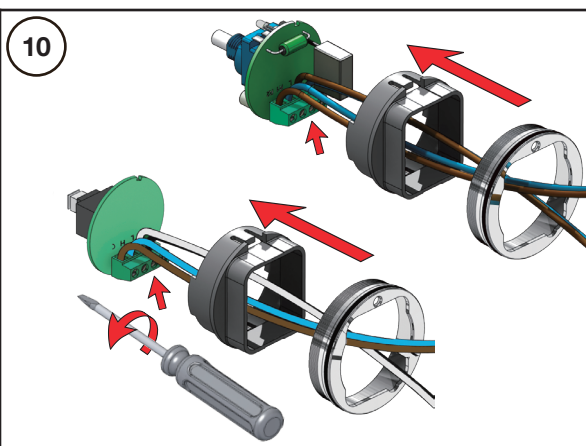

Cement plaster
 Zementputz
 Cementputz

Cementpuds
 Cementplester
 Ciment à base de plâtre
 Yeso de cemento

VOLA T39EL-US

Fitting of trim
Montage des parties visibles

www.vola.com
T39EL120VAP_V3_40999280

1 Only to be installed by authorized electrician. Doit être installé par un électricien agréé. **120VAC/60Hz ONLY** ~~220VAC/60Hz~~

VR915+
VR911+

VR931:

VR931+

		Y	VR931:		VR918: VR911+VR915:
Tiles: Carreaux:	15 - 25 mm	Standard		+	Standard
	25 - 35 mm	VR931+10			VR918+10
	35 - 45 mm	VR931+20			VR918+20
	45 - 55 mm	VR931+30			VR918+30
	55 - 65 mm	VR931+40			VR918+40
	65 - 75 mm	VR931+50			VR918+50

**Extension, retrofit
Modification après installation**

		X	VR931:		VR918: VR911+VR915:
	45 - 55 mm	Standard		+	Standard
	35 - 45 mm	VR931+10			VR918+10
	25 - 35 mm	VR931+20			VR918+20
	15 - 25 mm	VR931+30			VR918+30
	5 - 15 mm	VR931+40			VR918+40
	-5 - 5 mm	VR931+50			VR918+50