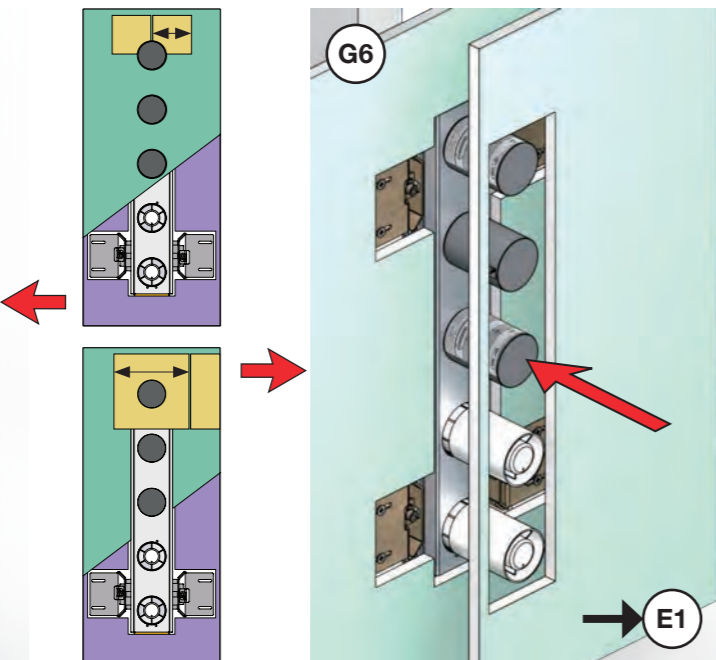

Lätta konstruktion
 Holle wandconstructie
 Construction légère

Pared liviana

Masonry
 Mauerwerk
 Murværk

Murverk
 Massive wand
 Mur Plein

Albañilería

⚠ Only to be installed by authorized electrician.

⚡ 120VAC/60Hz ONLY