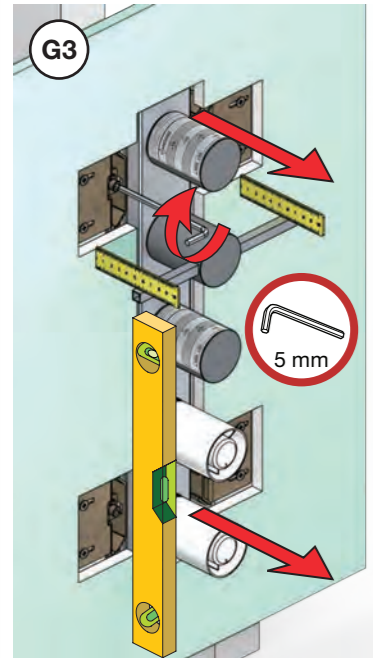

Lätta konstruktion
 Holle wandconstructie
 Construction légère

Pared liviana

Masonry
 Mauerwerk
 Murværk

Murverk
 Massive wand
 Mur Plein

Albañilería

⚠ Only to be installed by authorized electrician.

⚡ 120VAC/60Hz ONLY