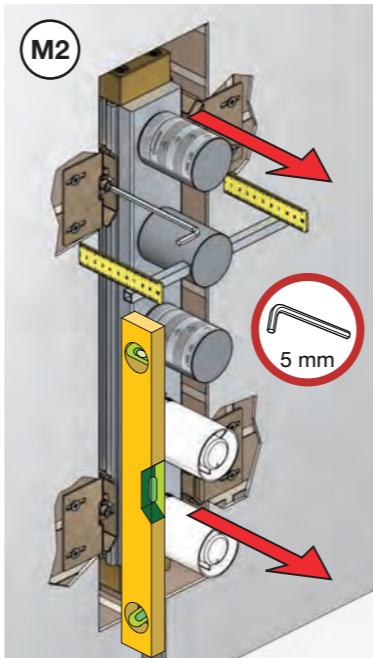

Lätta konstruktion
 Holle wandconstructie
 Construction légère

Pared liviana

Masonry
 Mauerwerk
 Murværk

Murverk
 Massive wand
 Mur Plein

Albañilería

⚠ Only to be installed by authorized electrician.

⚡ 120VAC/60Hz ONLY