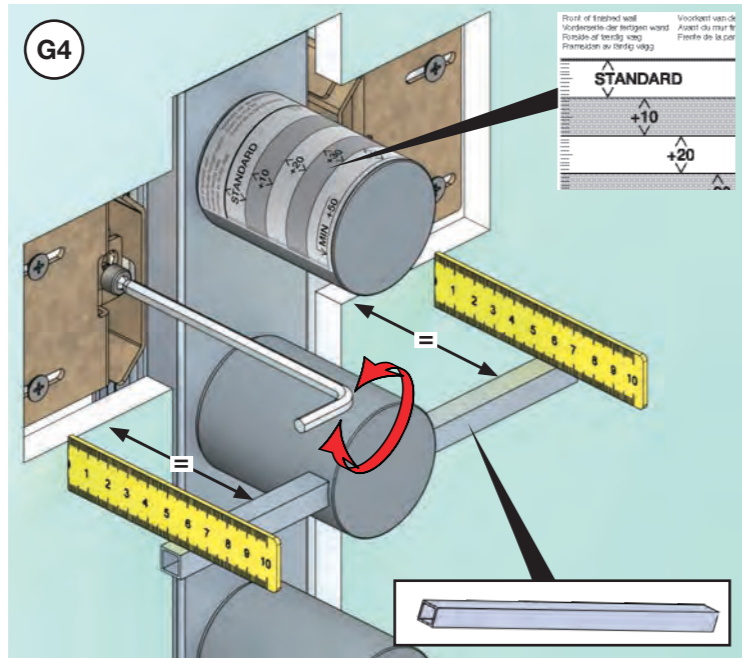

Lätta konstruktion
 Holle wandconstructie
 Construction légère

Pared liviana

Masonry
 Mauerwerk
 Murværk

Murverk
 Massive wand
 Mur Plein

Albañilería

⚠ Only to be installed by authorized electrician.

⚡ 120VAC/60Hz ONLY