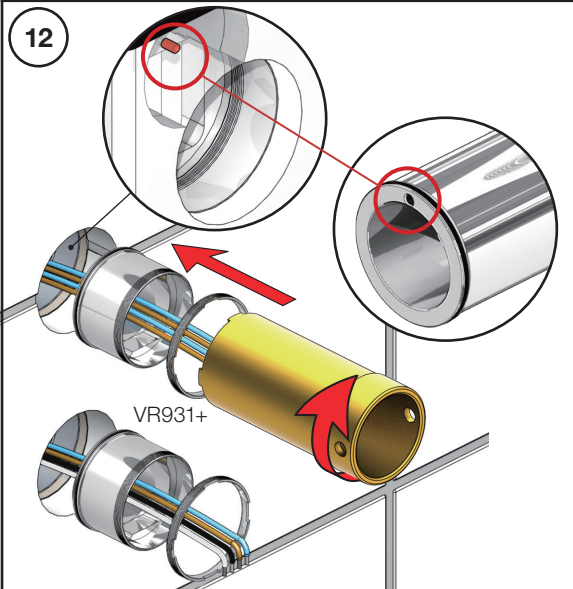

Cement plaster
 Zementputz
 Cementputz

Cementpuds
 Cementplester
 Ciment à base de plâtre
 Yeso de cemento

VOLA T39EL-US

Fitting of trim
Montage des parties visibles

www.vola.com
T39EL120VAP_V3_40999280

1 Only to be installed by authorized electrician. Doit être installé par un électricien agréé. **120VAC/60Hz ONLY** ~~220VAC/60Hz~~

VR915+
VR911+

VR931:

VR931+

		Y	VR931:		VR918: VR911+VR915:
Tiles: Carreaux:	15 - 25 mm	Standard		+	Standard
	25 - 35 mm	VR931+10			VR918+10
	35 - 45 mm	VR931+20			VR918+20
	45 - 55 mm	VR931+30			VR918+30
	55 - 65 mm	VR931+40			VR918+40
	65 - 75 mm	VR931+50			VR918+50

**Extension, retrofit
Modification après installation**

		X	VR931:		VR918: VR911+VR915:
	45 - 55 mm	Standard		+	Standard
	35 - 45 mm	VR931+10			VR918+10
	25 - 35 mm	VR931+20			VR918+20
	15 - 25 mm	VR931+30			VR918+30
	5 - 15 mm	VR931+40			VR918+40
	-5 - 5 mm	VR931+50			VR918+50