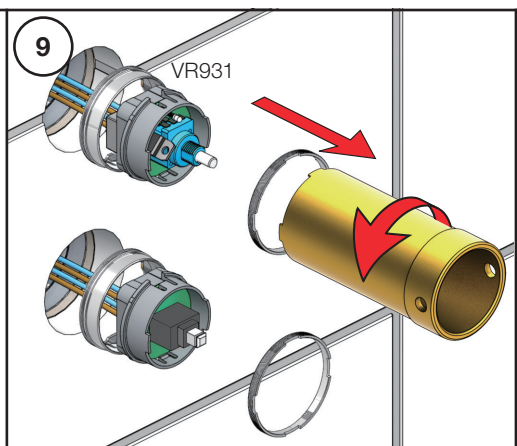

Cement plaster
 Zementputz
 Cementputz

Cementpuds
 Cementplester
 Ciment à base de plâtre
 Yeso de cemento

VOLA T39EL-US

Fitting of trim
Montage des parties visibles

www.vola.com
T39EL120VAP_V3_40999280

1 Only to be installed by authorized electrician. Doit être installé par un électricien agréé. **120VAC/60Hz ONLY** ~~220VAC/60Hz~~

2

3 Max 11 mm
Max 7/16"

4 VR911
VR942

5

6 3 mm

7 Extension Modification

Extension Modification

VR918:

VR915+
VR911+

VR931:

VR931+

		Y	VR931:		VR918: VR911+VR915:
Tiles: Carreaux:	15 - 25 mm	Standard		+	Standard
	25 - 35 mm	VR931+10			VR918+10
	35 - 45 mm	VR931+20			VR918+20
	45 - 55 mm	VR931+30			VR918+30
	55 - 65 mm	VR931+40			VR918+40
	65 - 75 mm	VR931+50			VR918+50

**Extension, retrofit
Modification après installation**

		X	VR931:		VR918: VR911+VR915:
	45 - 55 mm	Standard		+	Standard
	35 - 45 mm	VR931+10			VR918+10
	25 - 35 mm	VR931+20			VR918+20
	15 - 25 mm	VR931+30			VR918+30
	5 - 15 mm	VR931+40			VR918+40
	-5 - 5 mm	VR931+50			VR918+50