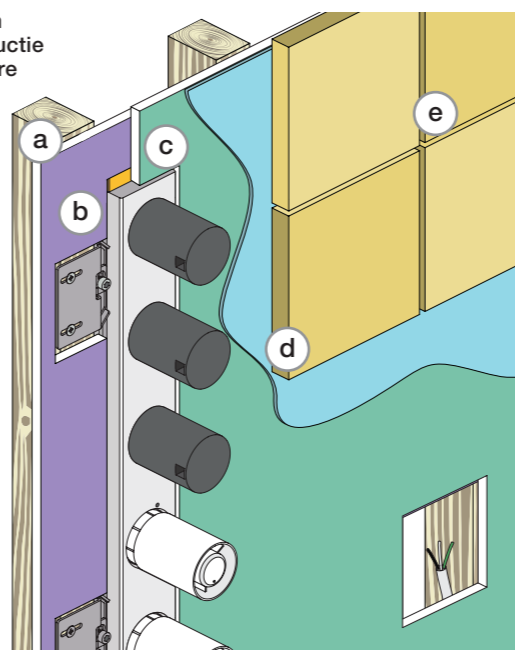

Lätta konstruktion
Holle wandconstructie
Construction légère
Pared liviana