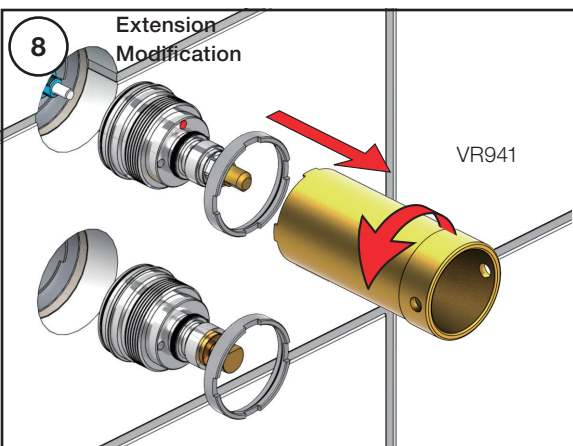

Cement plaster
 Zementputz
 Cementputz

Cementpuds
 Cementplester
 Ciment à base de plâtre
 Yeso de cemento

VOLA T39EL-US

Fitting of trim
Montage des parties visibles

www.vola.com
T39EL120VAP_V3_40999280

1 Only to be installed by authorized electrician. Doit être installé par un électricien agréé. **120VAC/60Hz ONLY** ~~220VAC/60Hz~~

2

3 Max 11 mm
Max 7/16"

4 VR911
VR942

5

6 3 mm

7 Extension Modification

Extension Modification

VR918:

VR915+
VR911+

VR931:

VR931+

		Y	VR931:		VR918: VR911+VR915:
Tiles: Carreaux:	15 - 25 mm	Standard		+	Standard
	25 - 35 mm	VR931+10			VR918+10
	35 - 45 mm	VR931+20			VR918+20
	45 - 55 mm	VR931+30			VR918+30
	55 - 65 mm	VR931+40			VR918+40
	65 - 75 mm	VR931+50			VR918+50

**Extension, retrofit
Modification après installation**

		X	VR931:		VR918: VR911+VR915:
	45 - 55 mm	Standard		+	Standard
	35 - 45 mm	VR931+10			VR918+10
	25 - 35 mm	VR931+20			VR918+20
	15 - 25 mm	VR931+30			VR918+30
	5 - 15 mm	VR931+40			VR918+40
	-5 - 5 mm	VR931+50			VR918+50