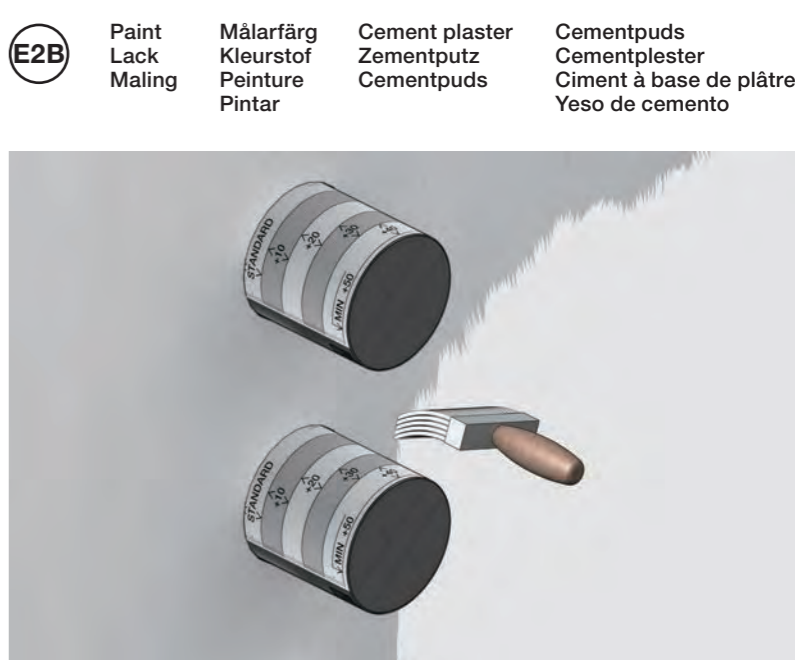

Lätta konstruktion
 Holle wandconstructie
 Construction légère

Pared liviana

Masonry
 Mauerwerk
 Murværk

Murverk
 Massive wand
 Mur Plein

Albañilería

⚠ Only to be installed by authorized electrician.

⚡ 120VAC/60Hz ONLY

~~220VAC/60Hz~~

Darf nur von autorisierten Elektrofachkraft ausgeführt werden.

Må kun installeres af en autoriseret elinstallatør.

Installasjon endast av en kvalifiserad elektriker.

Installatie verplicht uit te voeren door een erkend elektricien.

Doit être installé par un électricien agréé.

Solo para ser instalado por electricista autorizado.

Coverings
 Verkleidungen
 Beklædning

Betäckningar
 Bekledingen
 Revêtement

Revestimientos

E1

Tiles
 Fliesen
 Fliser