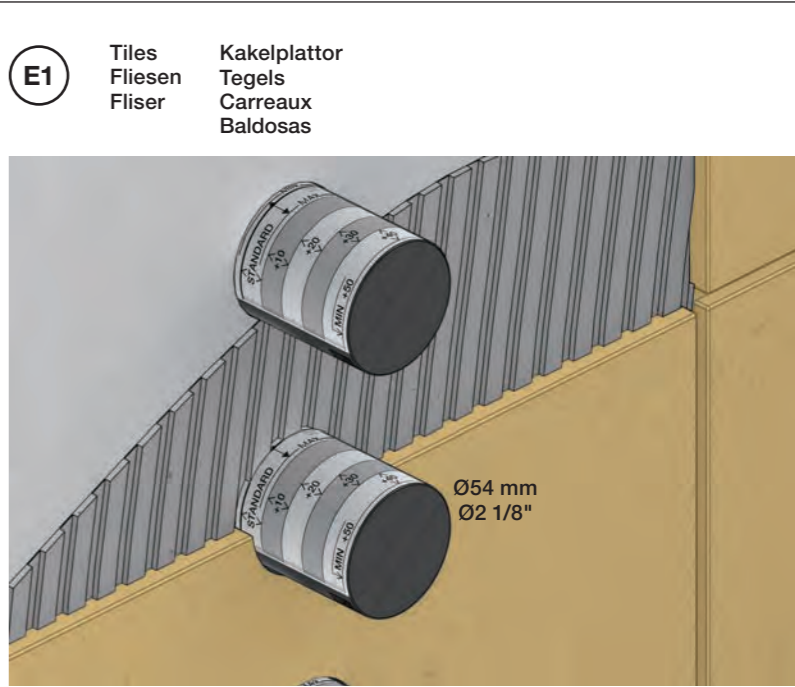

E1

Tiles
Fliesen
Fliser

Kakelplattor
Tegels
Carreaux
Baldosas

Ø54 mm
Ø2 1/8"

E2A

Tapestry
Tapete
Tapet

Tapet
Behang
Tapisserie
Tapiz

E2B

Paint
Lack
Maling

Målarfärg
Kleurstof
Peinture
Pintar

Cement plaster
Zementputz
Cementputz

Cementpuds
Cementplester
Ciment à base de plâtre
Yeso de cemento