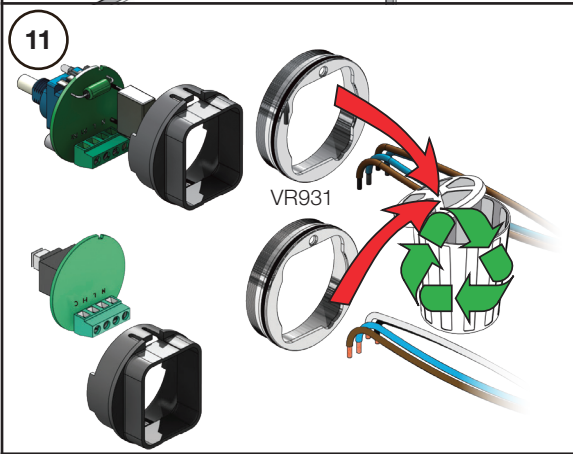

Cement plaster
 Zementputz
 Cementputz

Cementpuds
 Cementplester
 Ciment à base de plâtre
 Yeso de cemento

VOLA T39EL-US

Fitting of trim
Montage des parties visibles

www.vola.com
T39EL120VAP_V3_40999280

1 Only to be installed by authorized electrician. Doit être installé par un électricien agréé. **120VAC/60Hz ONLY** ~~220VAC/60Hz~~

2

3 Max 11 mm
Max 7/16"

4 VR911
VR942

5

6 3 mm

7 Extension Modification

Extension Modification

VR918:

VR915+
VR911+

VR931:

VR931+

		Y	VR931:		VR918: VR911+VR915:
Tiles: Carreaux:	15 - 25 mm	Standard		+	Standard
	25 - 35 mm	VR931+10			VR918+10
	35 - 45 mm	VR931+20			VR918+20
	45 - 55 mm	VR931+30			VR918+30
	55 - 65 mm	VR931+40			VR918+40
	65 - 75 mm	VR931+50			VR918+50

**Extension, retrofit
Modification après installation**

		X	VR931:		VR918: VR911+VR915:
	45 - 55 mm	Standard		+	Standard
	35 - 45 mm	VR931+10			VR918+10
	25 - 35 mm	VR931+20			VR918+20
	15 - 25 mm	VR931+30			VR918+30
	5 - 15 mm	VR931+40			VR918+40
	-5 - 5 mm	VR931+50			VR918+50