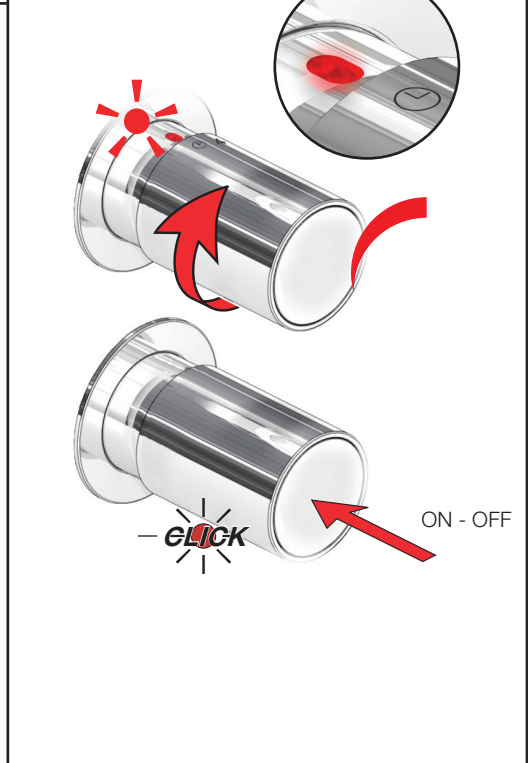

VR915+
VR911+

VR931:

VR931+

		Y	VR931:		VR918: VR911+VR915:
Tiles: Carreaux:	15 - 25 mm	Standard		+	Standard
	25 - 35 mm	VR931+10			VR918+10
	35 - 45 mm	VR931+20			VR918+20
	45 - 55 mm	VR931+30			VR918+30
	55 - 65 mm	VR931+40			VR918+40
	65 - 75 mm	VR931+50			VR918+50

**Extension, retrofit
Modification après installation**

		X	VR931:		VR918: VR911+VR915:
	45 - 55 mm	Standard		+	Standard
	35 - 45 mm	VR931+10			VR918+10
	25 - 35 mm	VR931+20			VR918+20
	15 - 25 mm	VR931+30			VR918+30
	5 - 15 mm	VR931+40			VR918+40
	-5 - 5 mm	VR931+50			VR918+50