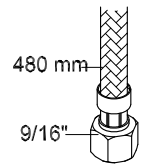

RB3: Ø10  
 RB3JP: Ø10  
 RB3US: Ø3/8"  
 RB3Q: Ø3/8"

FRB3US:

VR693K: VR23, VR693  
 VR17LK5: VR15P, VR16L5, VR17L  
 VR433: VR261, VR263, VR440, VR442, 2xVR444  
 NR.7: VR2A, VR23, VR677

**VOLA A/S**  
 Lunavej 2  
 DK-8700 Horsens  
 Tlf : +45 70235500  
 Fax: +45 70235511  
 sales@vola.dk  
 www.vola.com

## Vola RB3

VOLA RB3                      VOLA RB3JP  
 VOLA FRB3US                VOLA RB3Q  
 VOLA RB3US

Dato:  
 Sep. 09

Rev:  
 6

Blad:  
 SB29.1